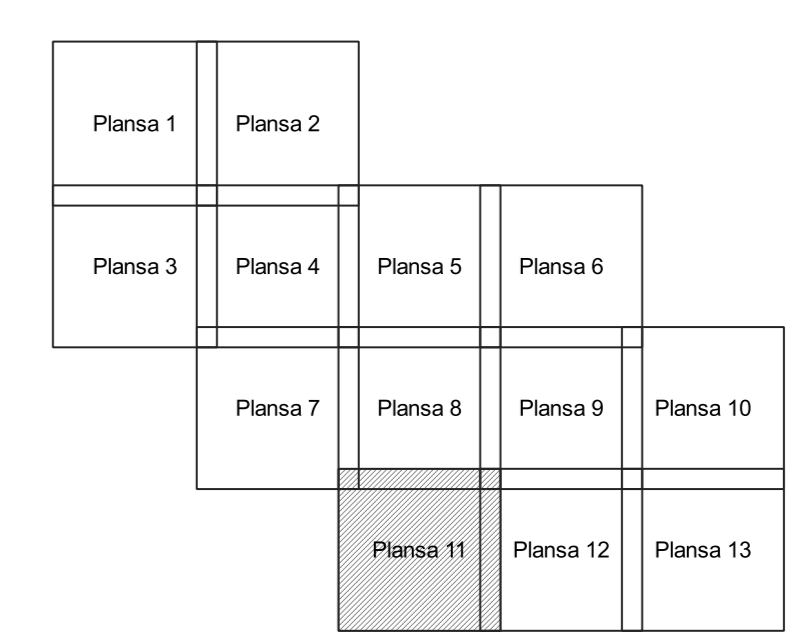

PLAN CADASTRAL
JUDEȚ PRAHOVA, UAT ARICESTII RAHTIVANI
Sectorul Cadastral 49
Spre publicare
Scara 1:1000
Sistem de proiecție "STEREO '70"
- Plansa 11 -

Schița de racordare a planșelor

Legendă	
—	Limită sector
—	Limită UAT
—	Limită intravilan
—	Limită imobil
—	Limită construcții
—	Limită tarla
49	Număr sector
28	Numar_administrativ
12068	Număr imobil
12183-C1	Număr construcții
40	Număr tarla
DN 72	Toponimie

PLOIESTI

Schița dispunerii sectorului cadastral