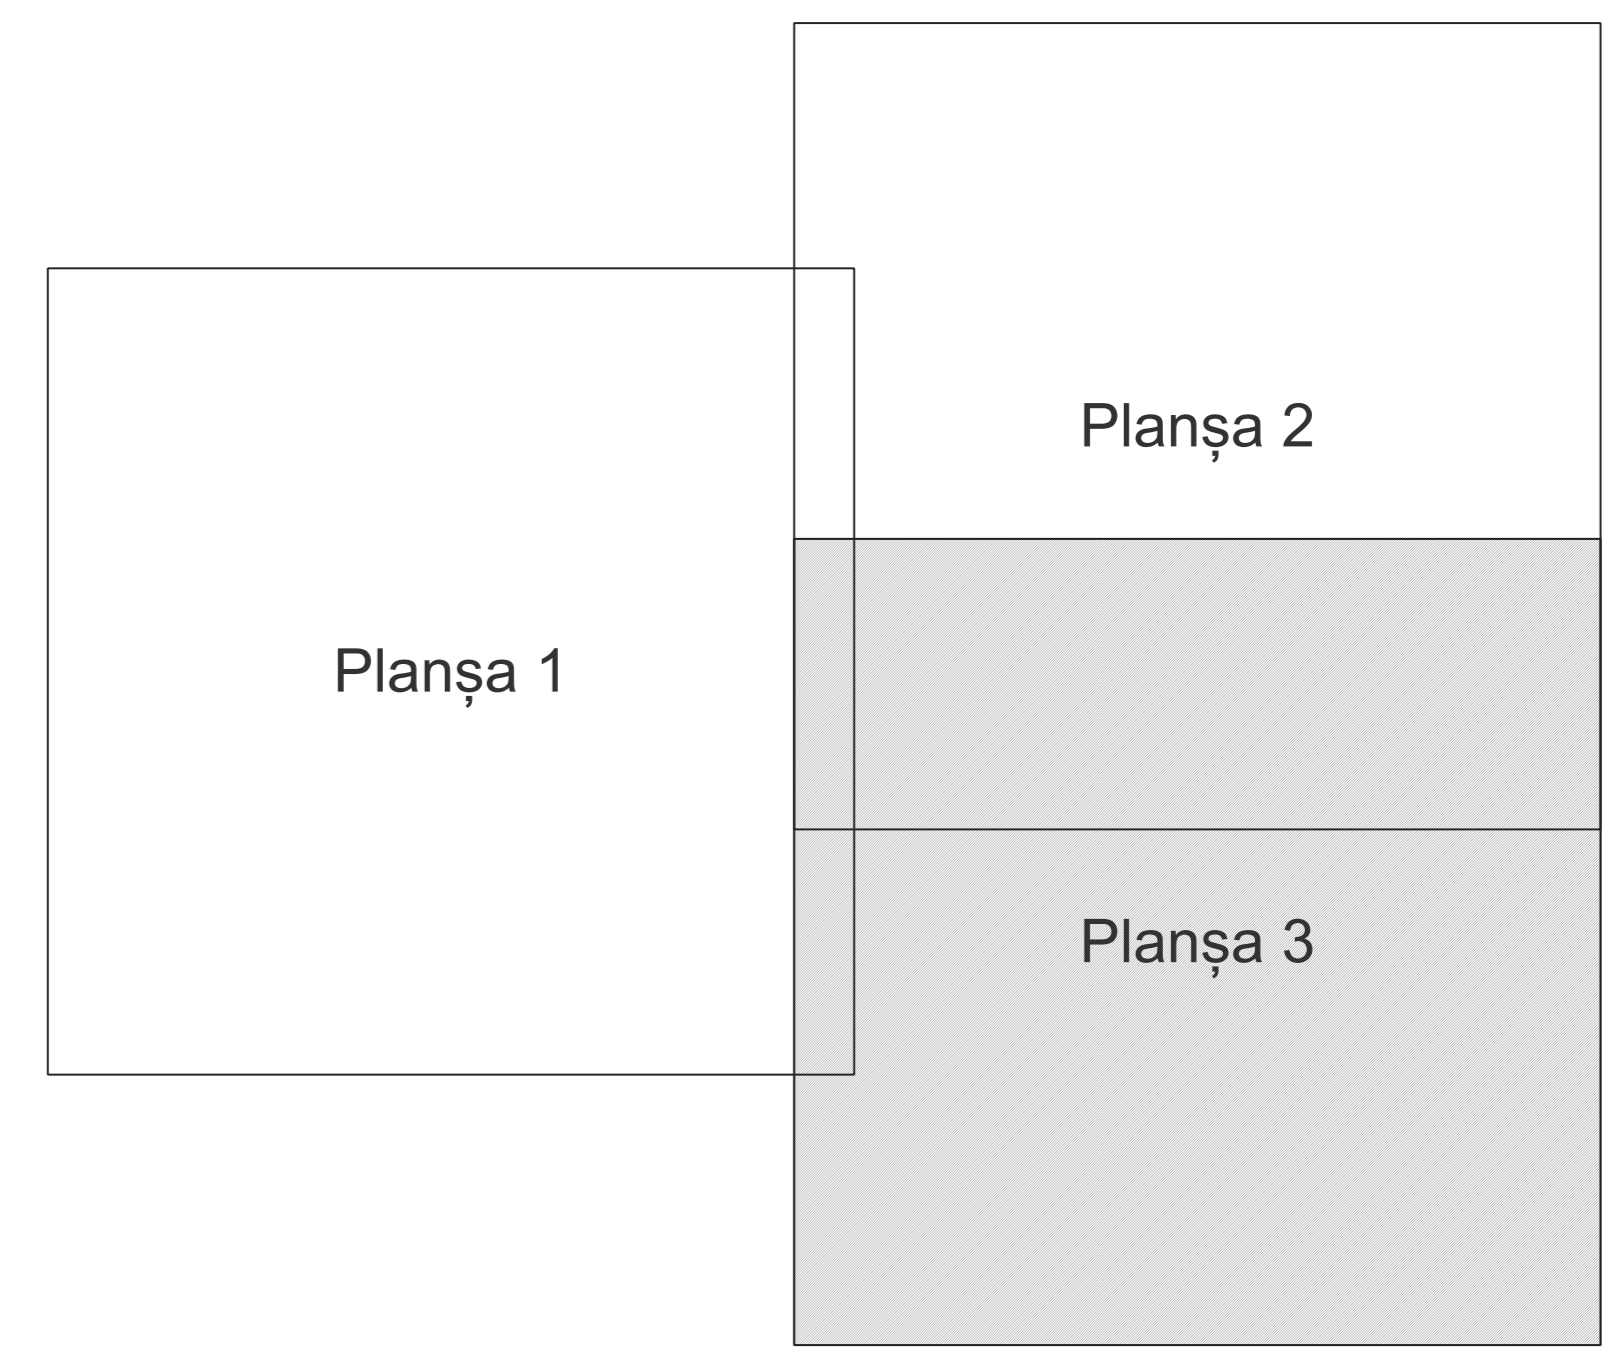

PLAN CADASTRAL
JUDEȚ PRAHOVA, UAT ARICEȘTI RAHTIVANI
Sectorul Cadastral 52
Spre publicare
Scara 1:2000
Sistem de proiecție "STEREO '70"
- Planșa 3 -

Schița de racordare a planșelor

- Legendă**
- Limită sector
 - Limită UAT
 - Limită intravilan
 - Limită imobil
 - Limită construcții
 - Limită tarla
 - Număr sector
 - 3684 Număr imobil
 - 3684-C1 Număr construcții
 - 76 Număr tarla
 - DE 401 Toponimie

Schița dispunerii sectorului cadastral