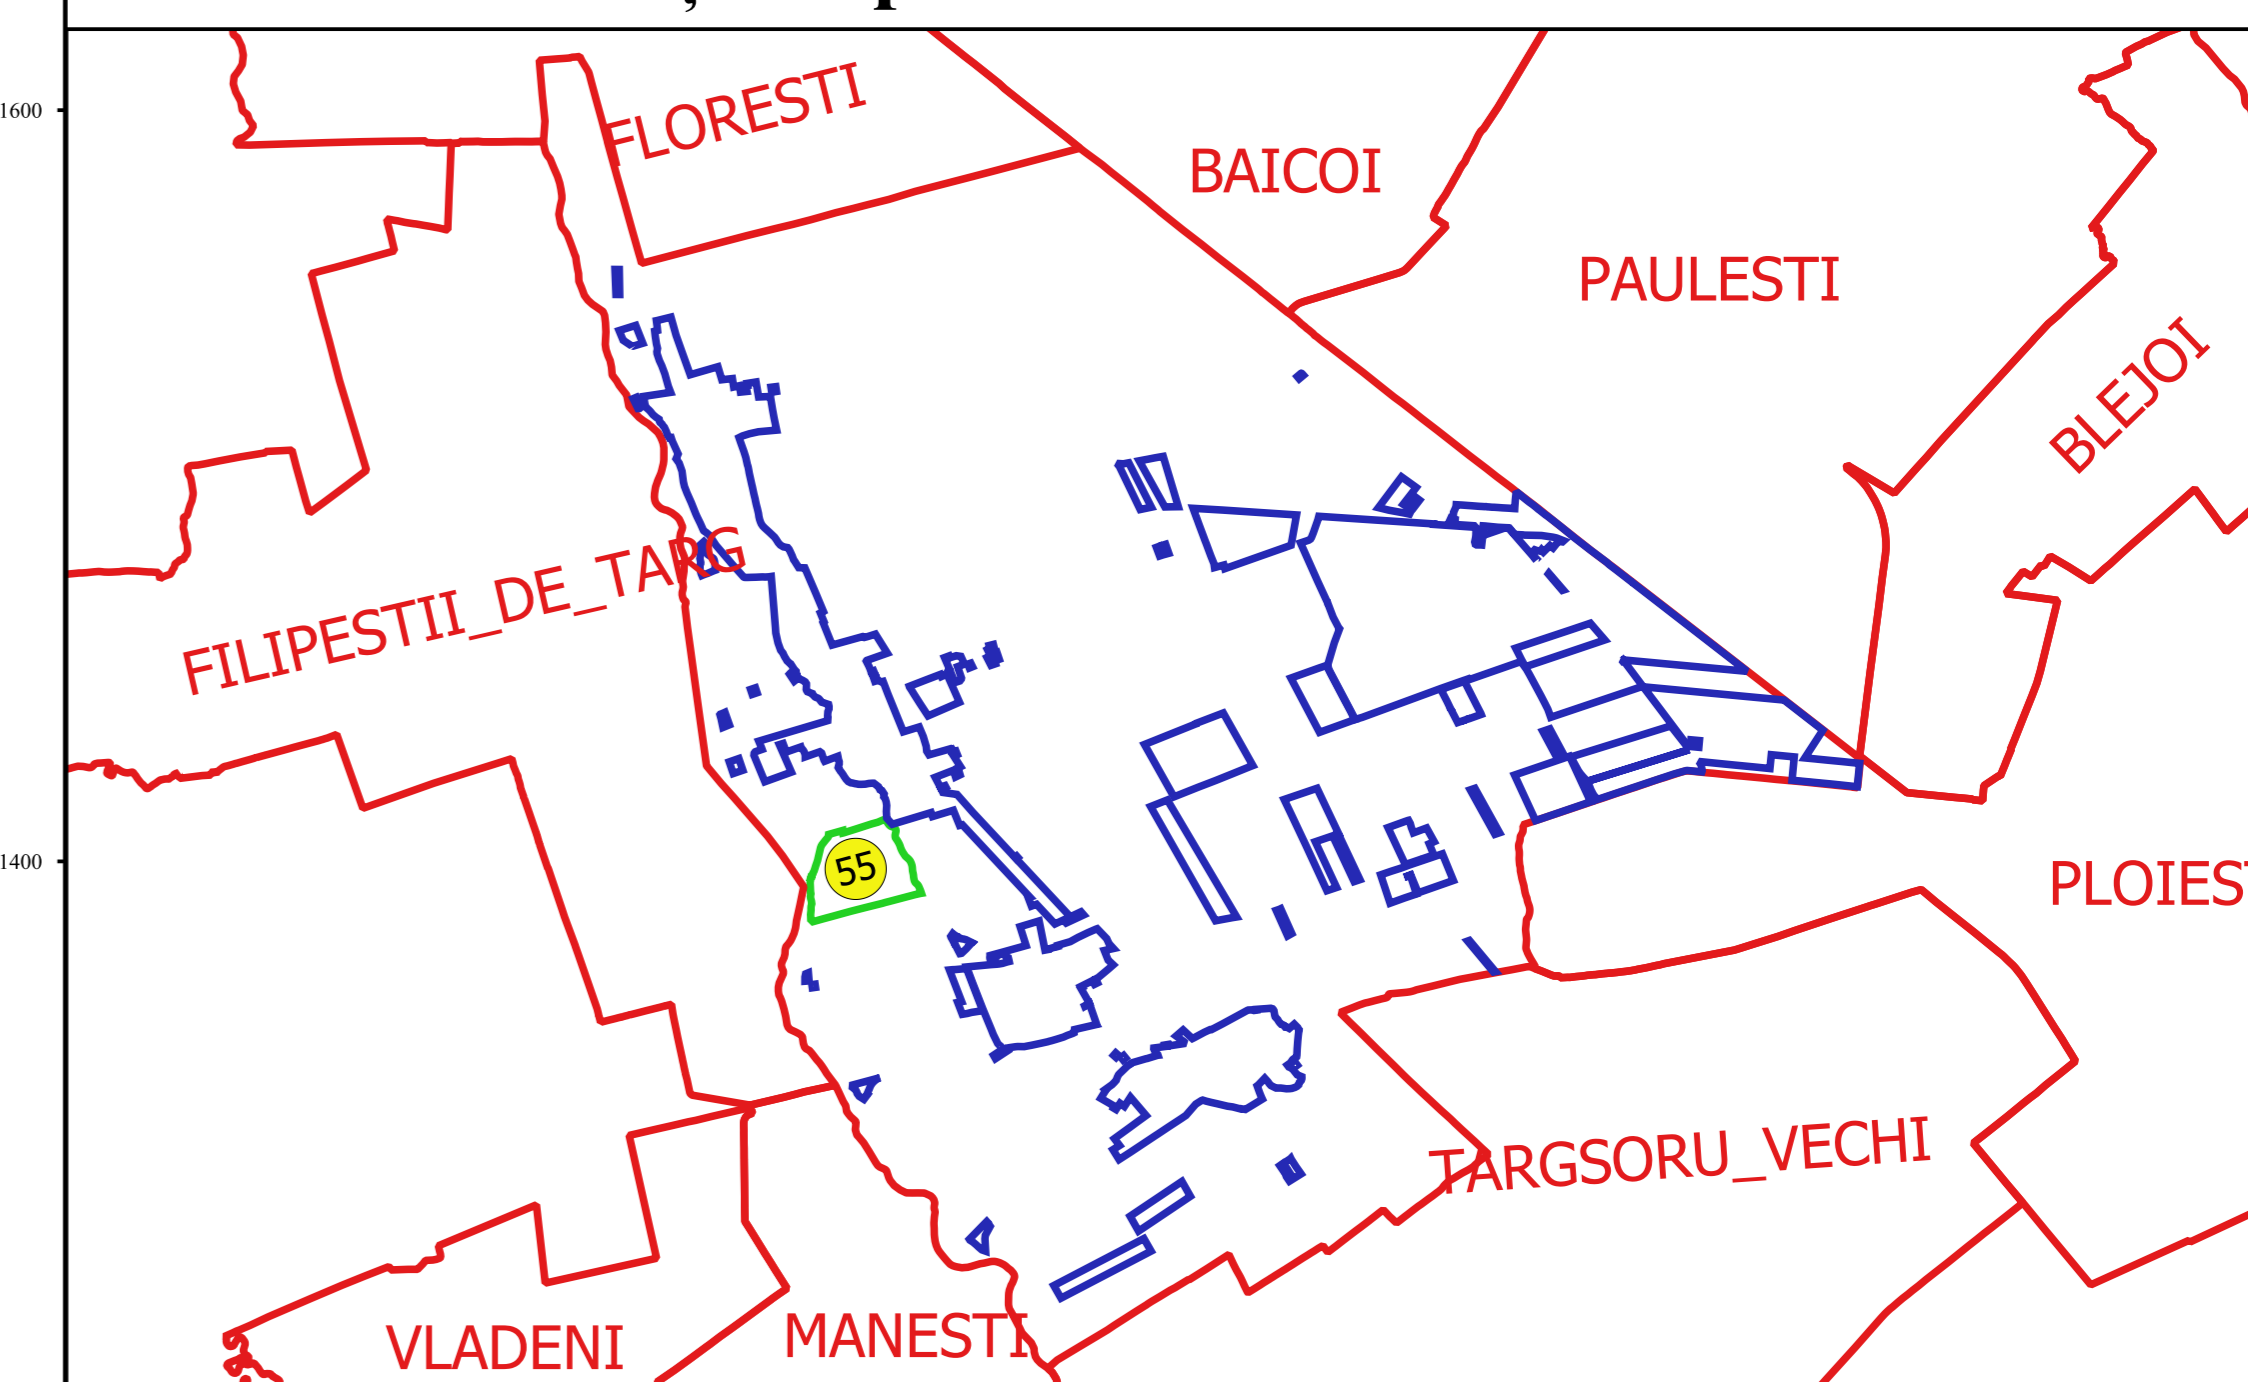

PLAN CADASTRAL
JUDEȚ PRAHOVA, UAT ARICESTII RAHTIVANI
 Sectorul Cadastral 55
 Spre publicare
 Scara 1:2000
 Sistem de proiecție "STEREO '70"
 - Plansa 1 -

Schița de racordare a planșelor

- Legendă**
- Limită sector
 - Limită UAT
 - Limită intravilan
 - Limită imobil
 - Limită tarla
 - 55 Număr sector
 - 10064 Număr imobil
 - 56 Număr tarla
 - HB 322 Toponimie

Schița dispunerii sectorului cadastral

Proiectat de
 INCALZIRE CADASTRU SRL
 Nr. BUNELI TOMRASCU
 BUCURESTI