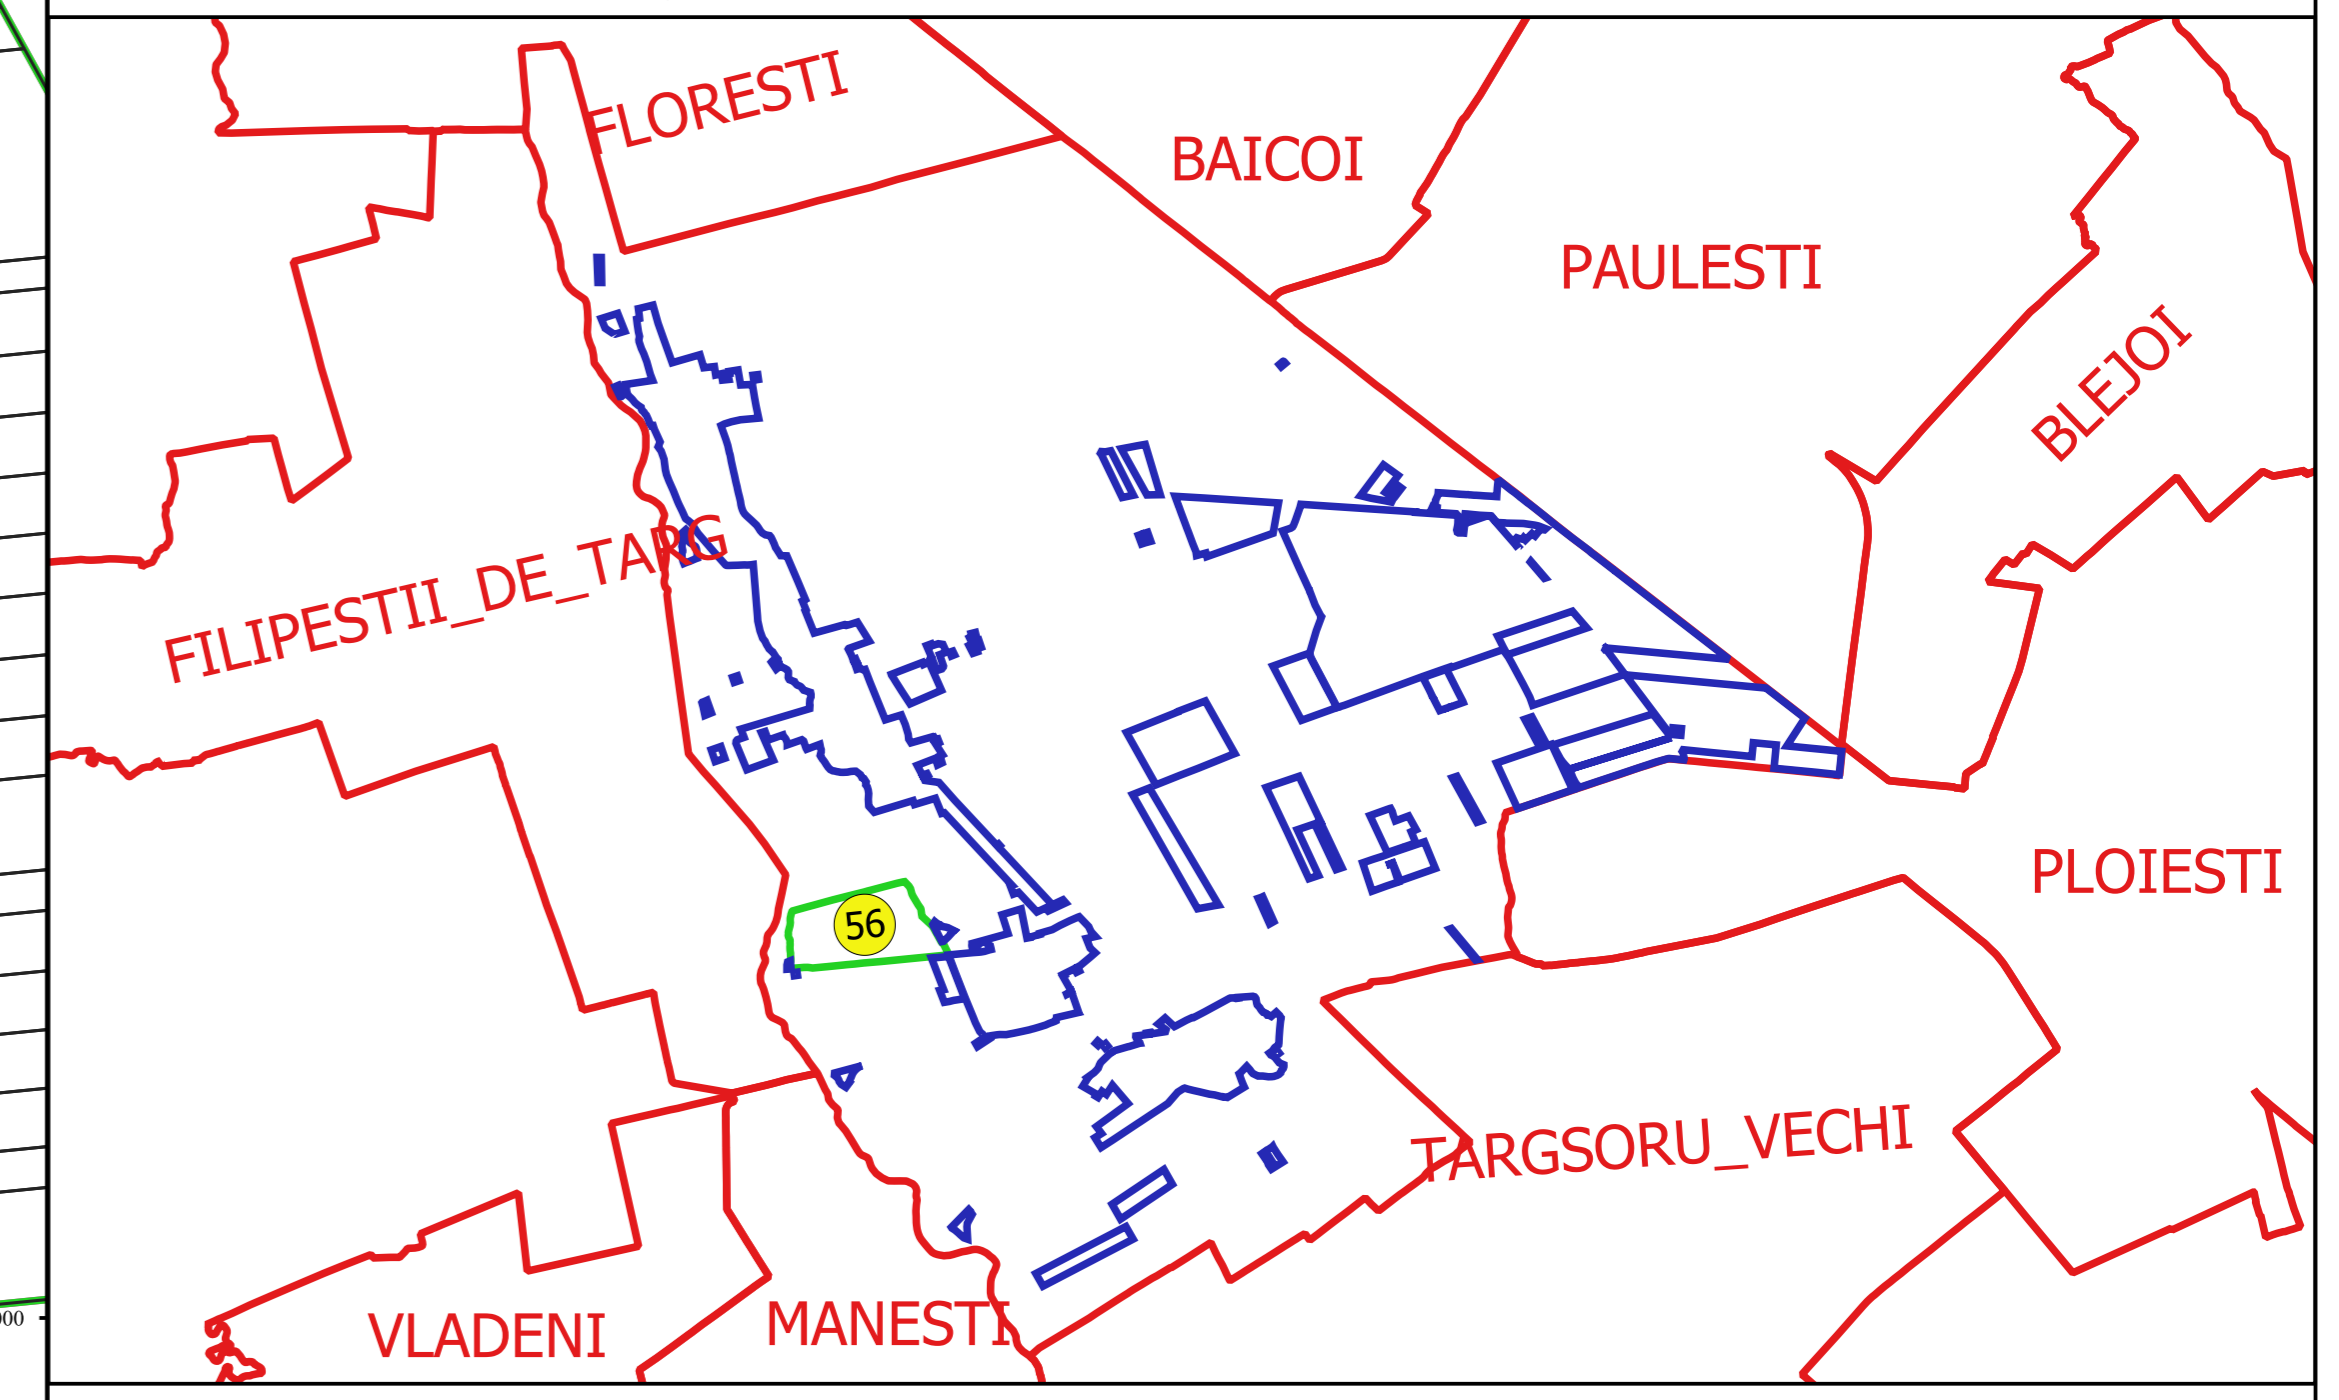

PLAN CADASTRAL
JUDEȚ PRAHOVA, UAT ARICESTII RAHTIVANI
Sectorul Cadastral 56
Spre publicare
Scara 1:1000
Sistem de proiecție "STEREO '70"
- Plansa 2 -

Schița de racordare a planșelor

- Legendă**
- Limită sector
 - Limită UAT
 - Limită intravilan
 - Limită imobil
 - Limită tarla
 - 56 Număr sector
 - 11292 Număr imobil
 - 80 Număr tarla
 - A 424/1 Toponimie

Schița dispunerii sectorului cadastral

Proiectant
 SC CADASTRU CADASTRU SRL
 BUCUREȘTI, ROMANIA