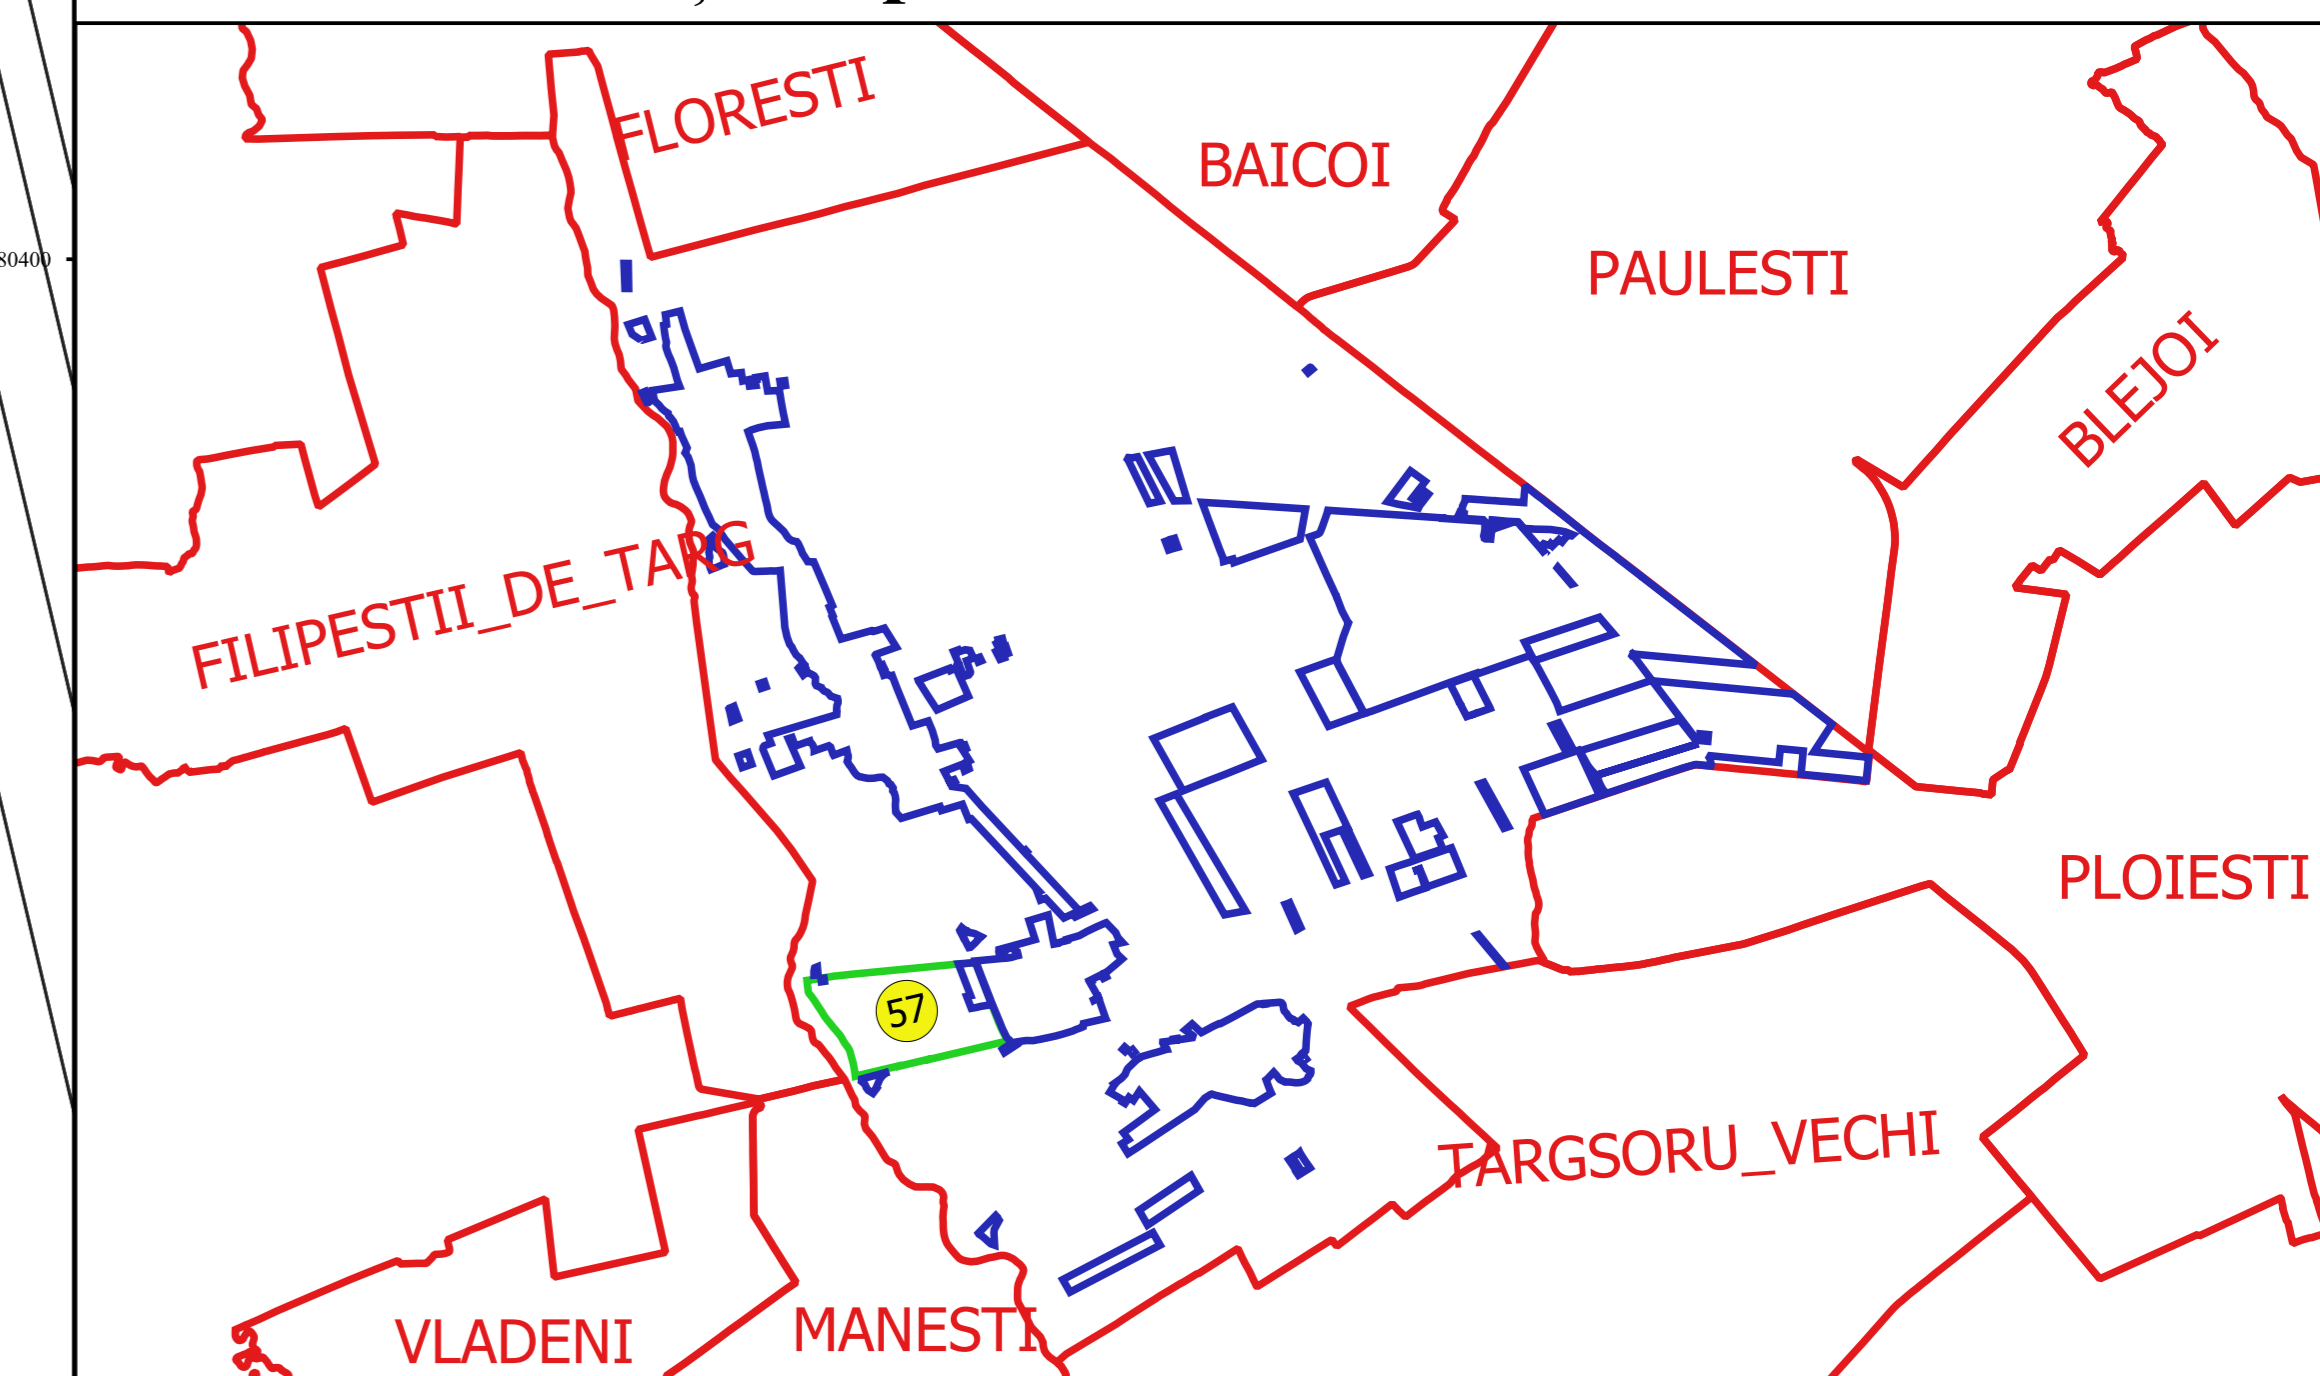

Schița dispunerii sectorului cadastral

Proiectat de
SC CADASTRU SA
Nr. 10/2004
Bucuresti