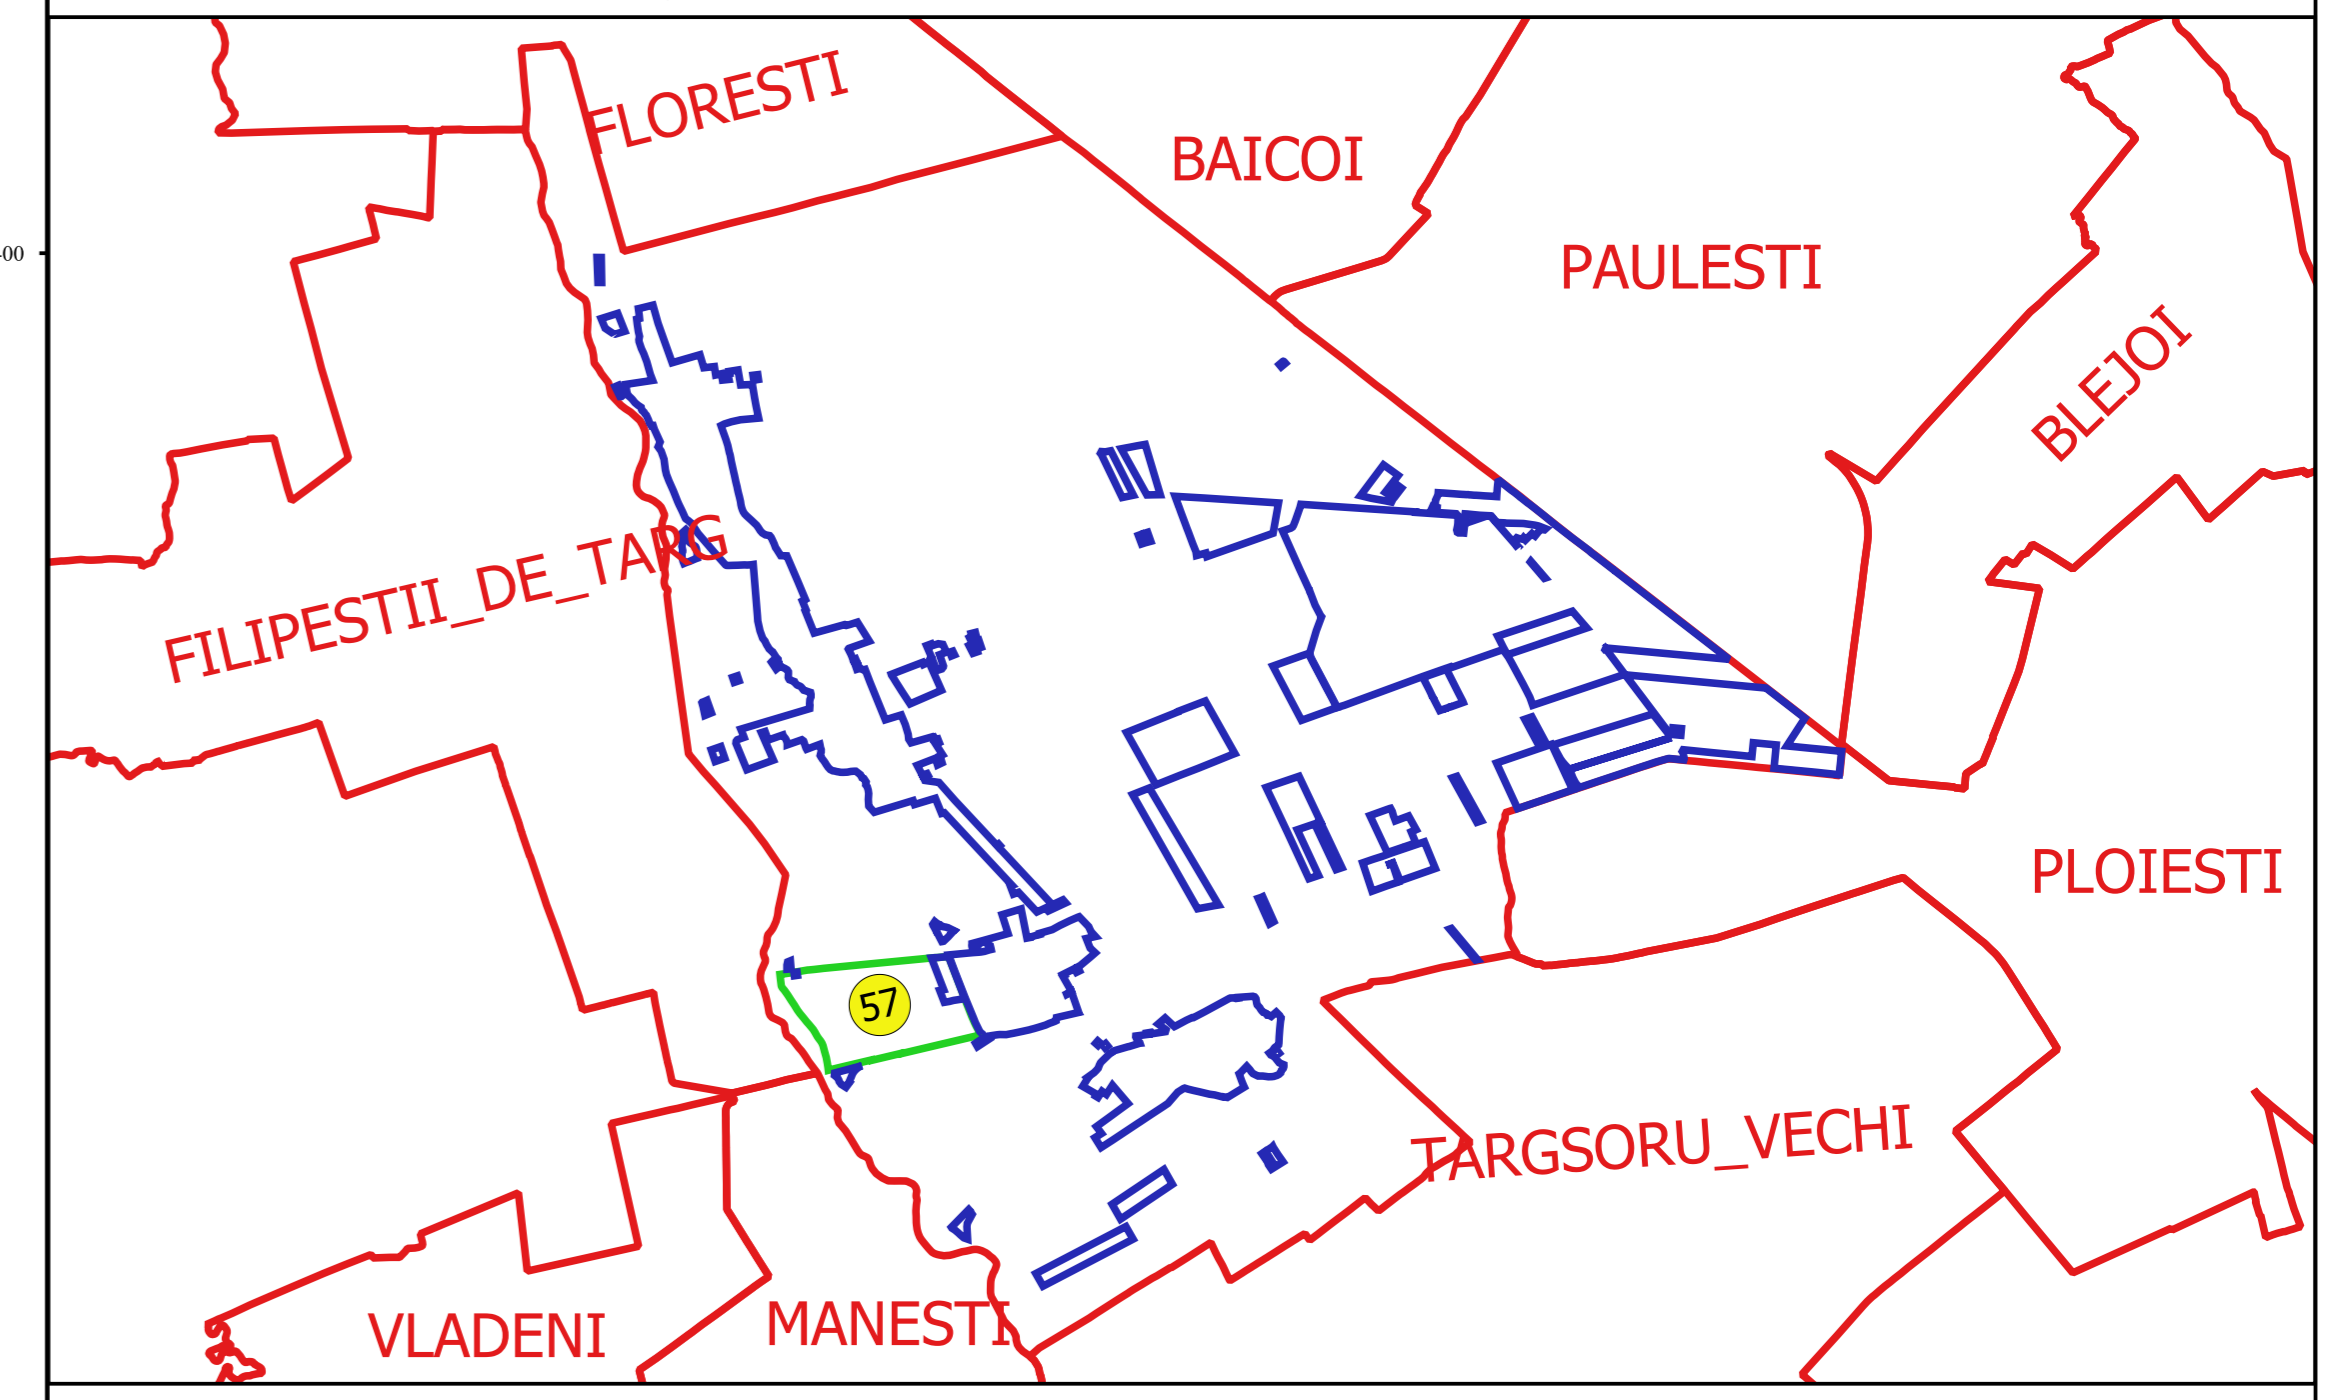

Schița dispunerii sectorului cadastral