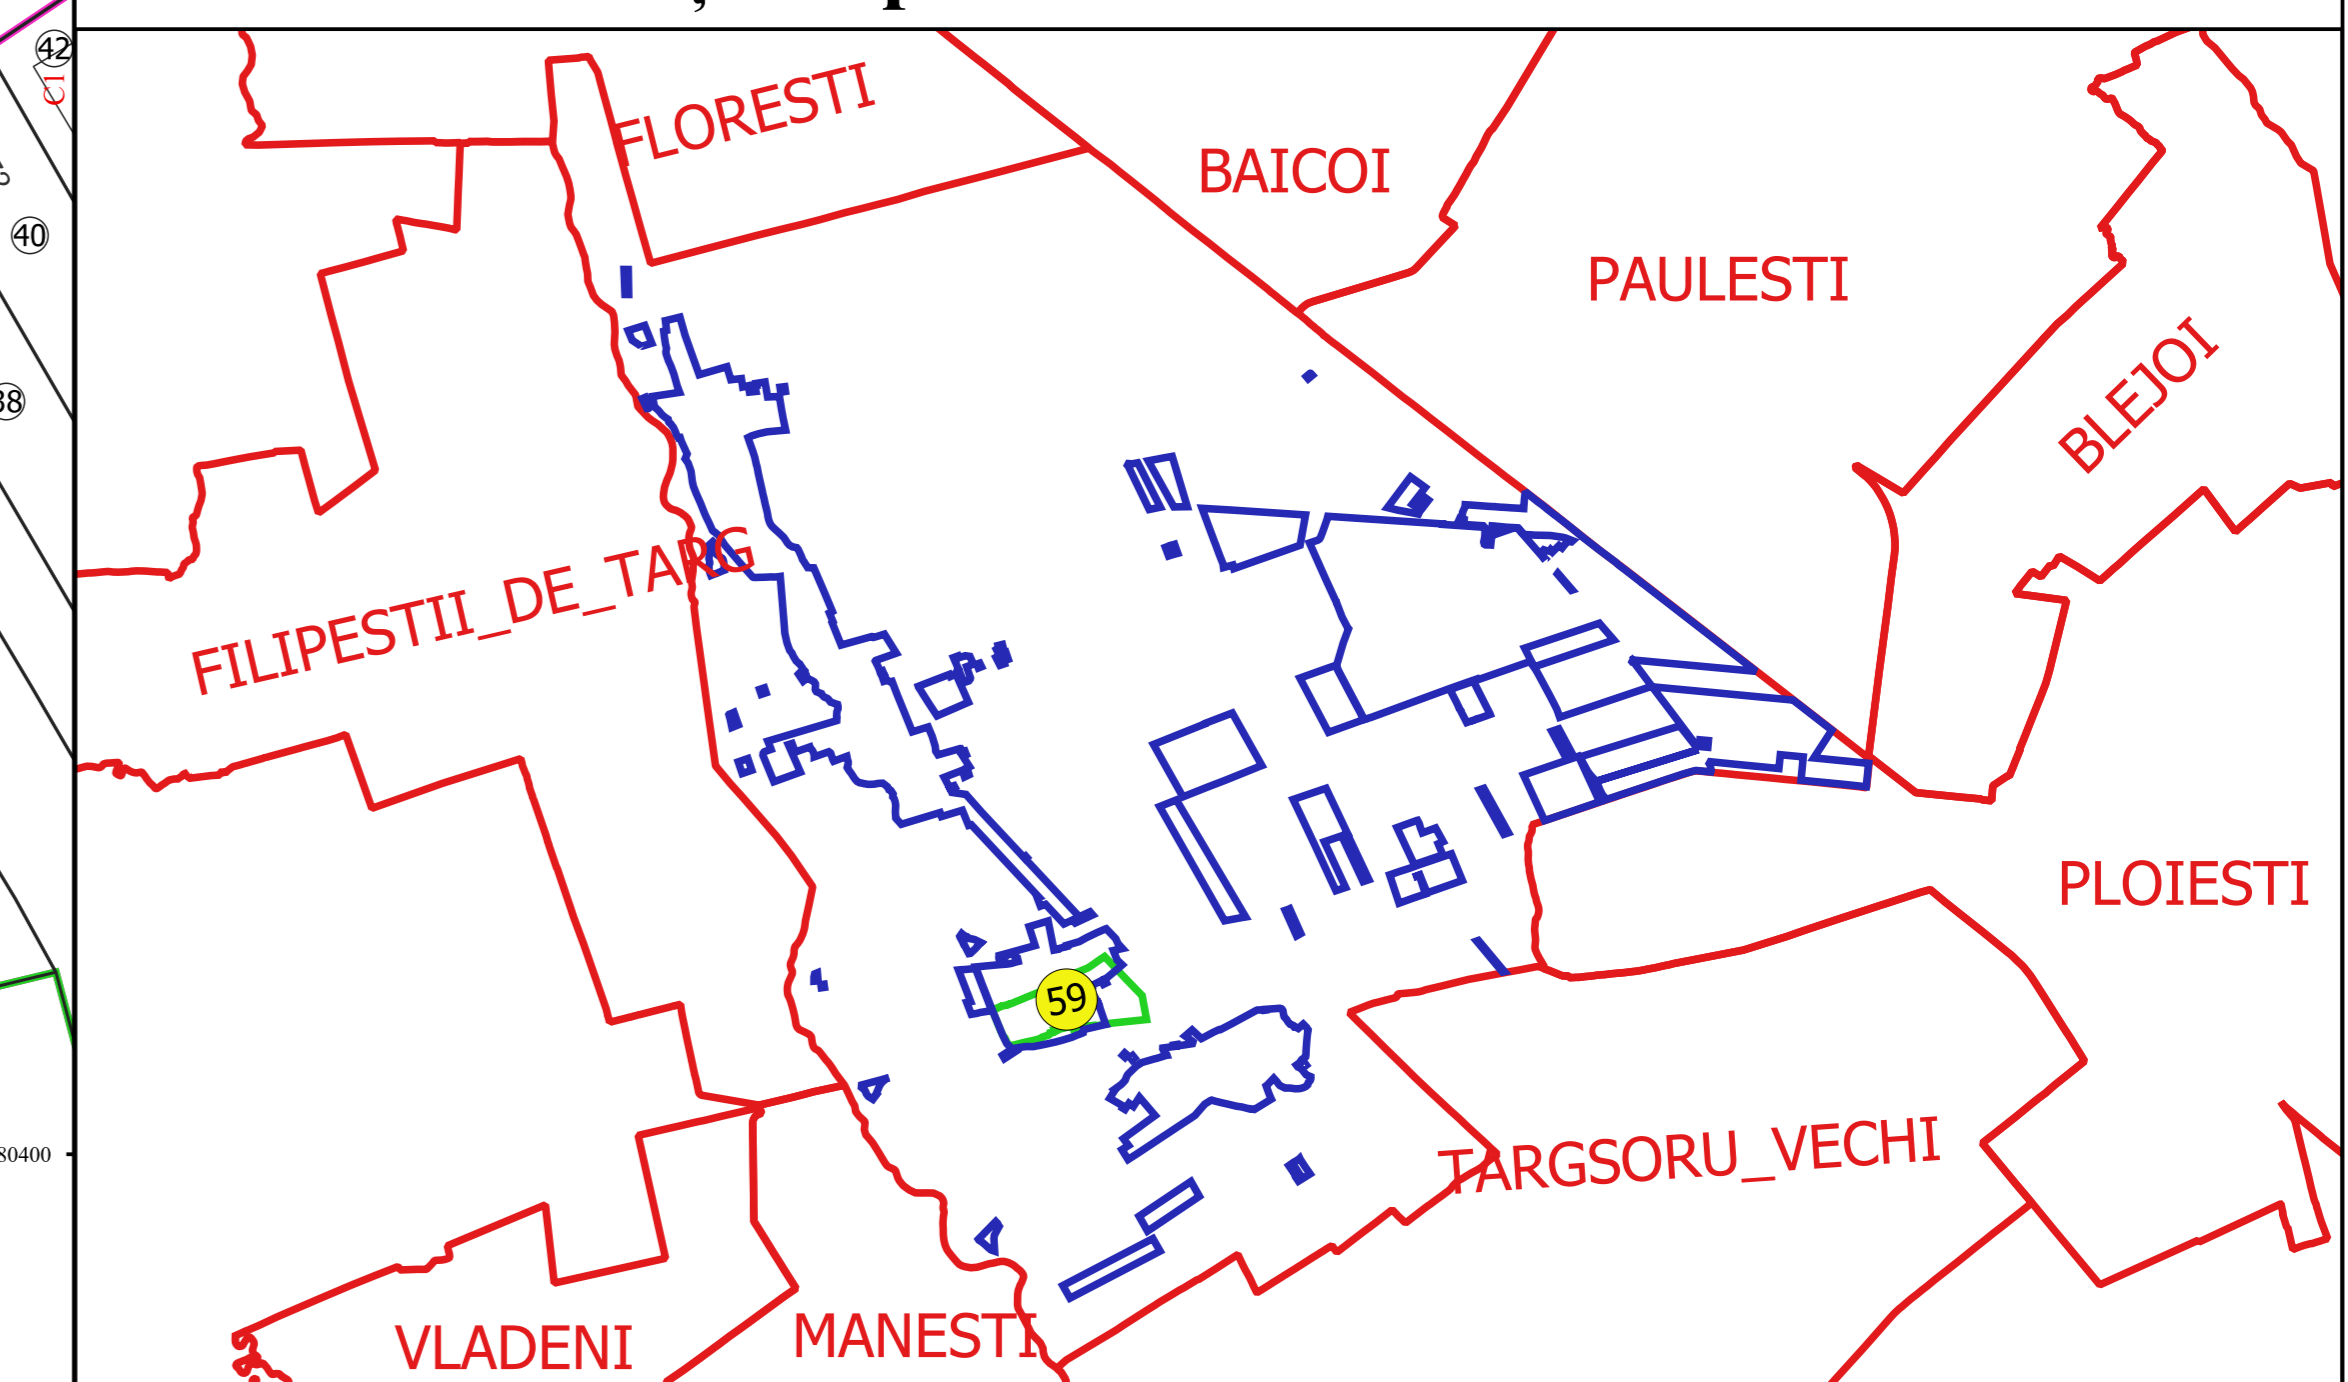

PLAN CADASTRAL
JUDEȚ PRAHOVA, UAT ARICESTII RAHTIVANI
Sectorul Cadastral 59
Spre publicare
Scara 1:1000
Sistem de proiecție "STEREO '70"
- Plansa 1 -

Schița de racordare a planșelor

- Legendă**
- Limită sector
 - Limită UAT
 - Limită intravilan
 - Limită imobil
 - Limită construcții
 - Limită tarla
 - 59 Număr sector
 - 53 Număr administrativ
 - 13311 Număr imobil
 - 13311-C1 Număr construcții
 - 13 Număr tarla
 - T.81 Toponimie

Schița dispunerii sectorului cadastral

Proiectat de: **GEORGHE CRABITU SRL**
 Nr. 10/2018/10.08.2018
 Ing. DANIEL TOMBACU