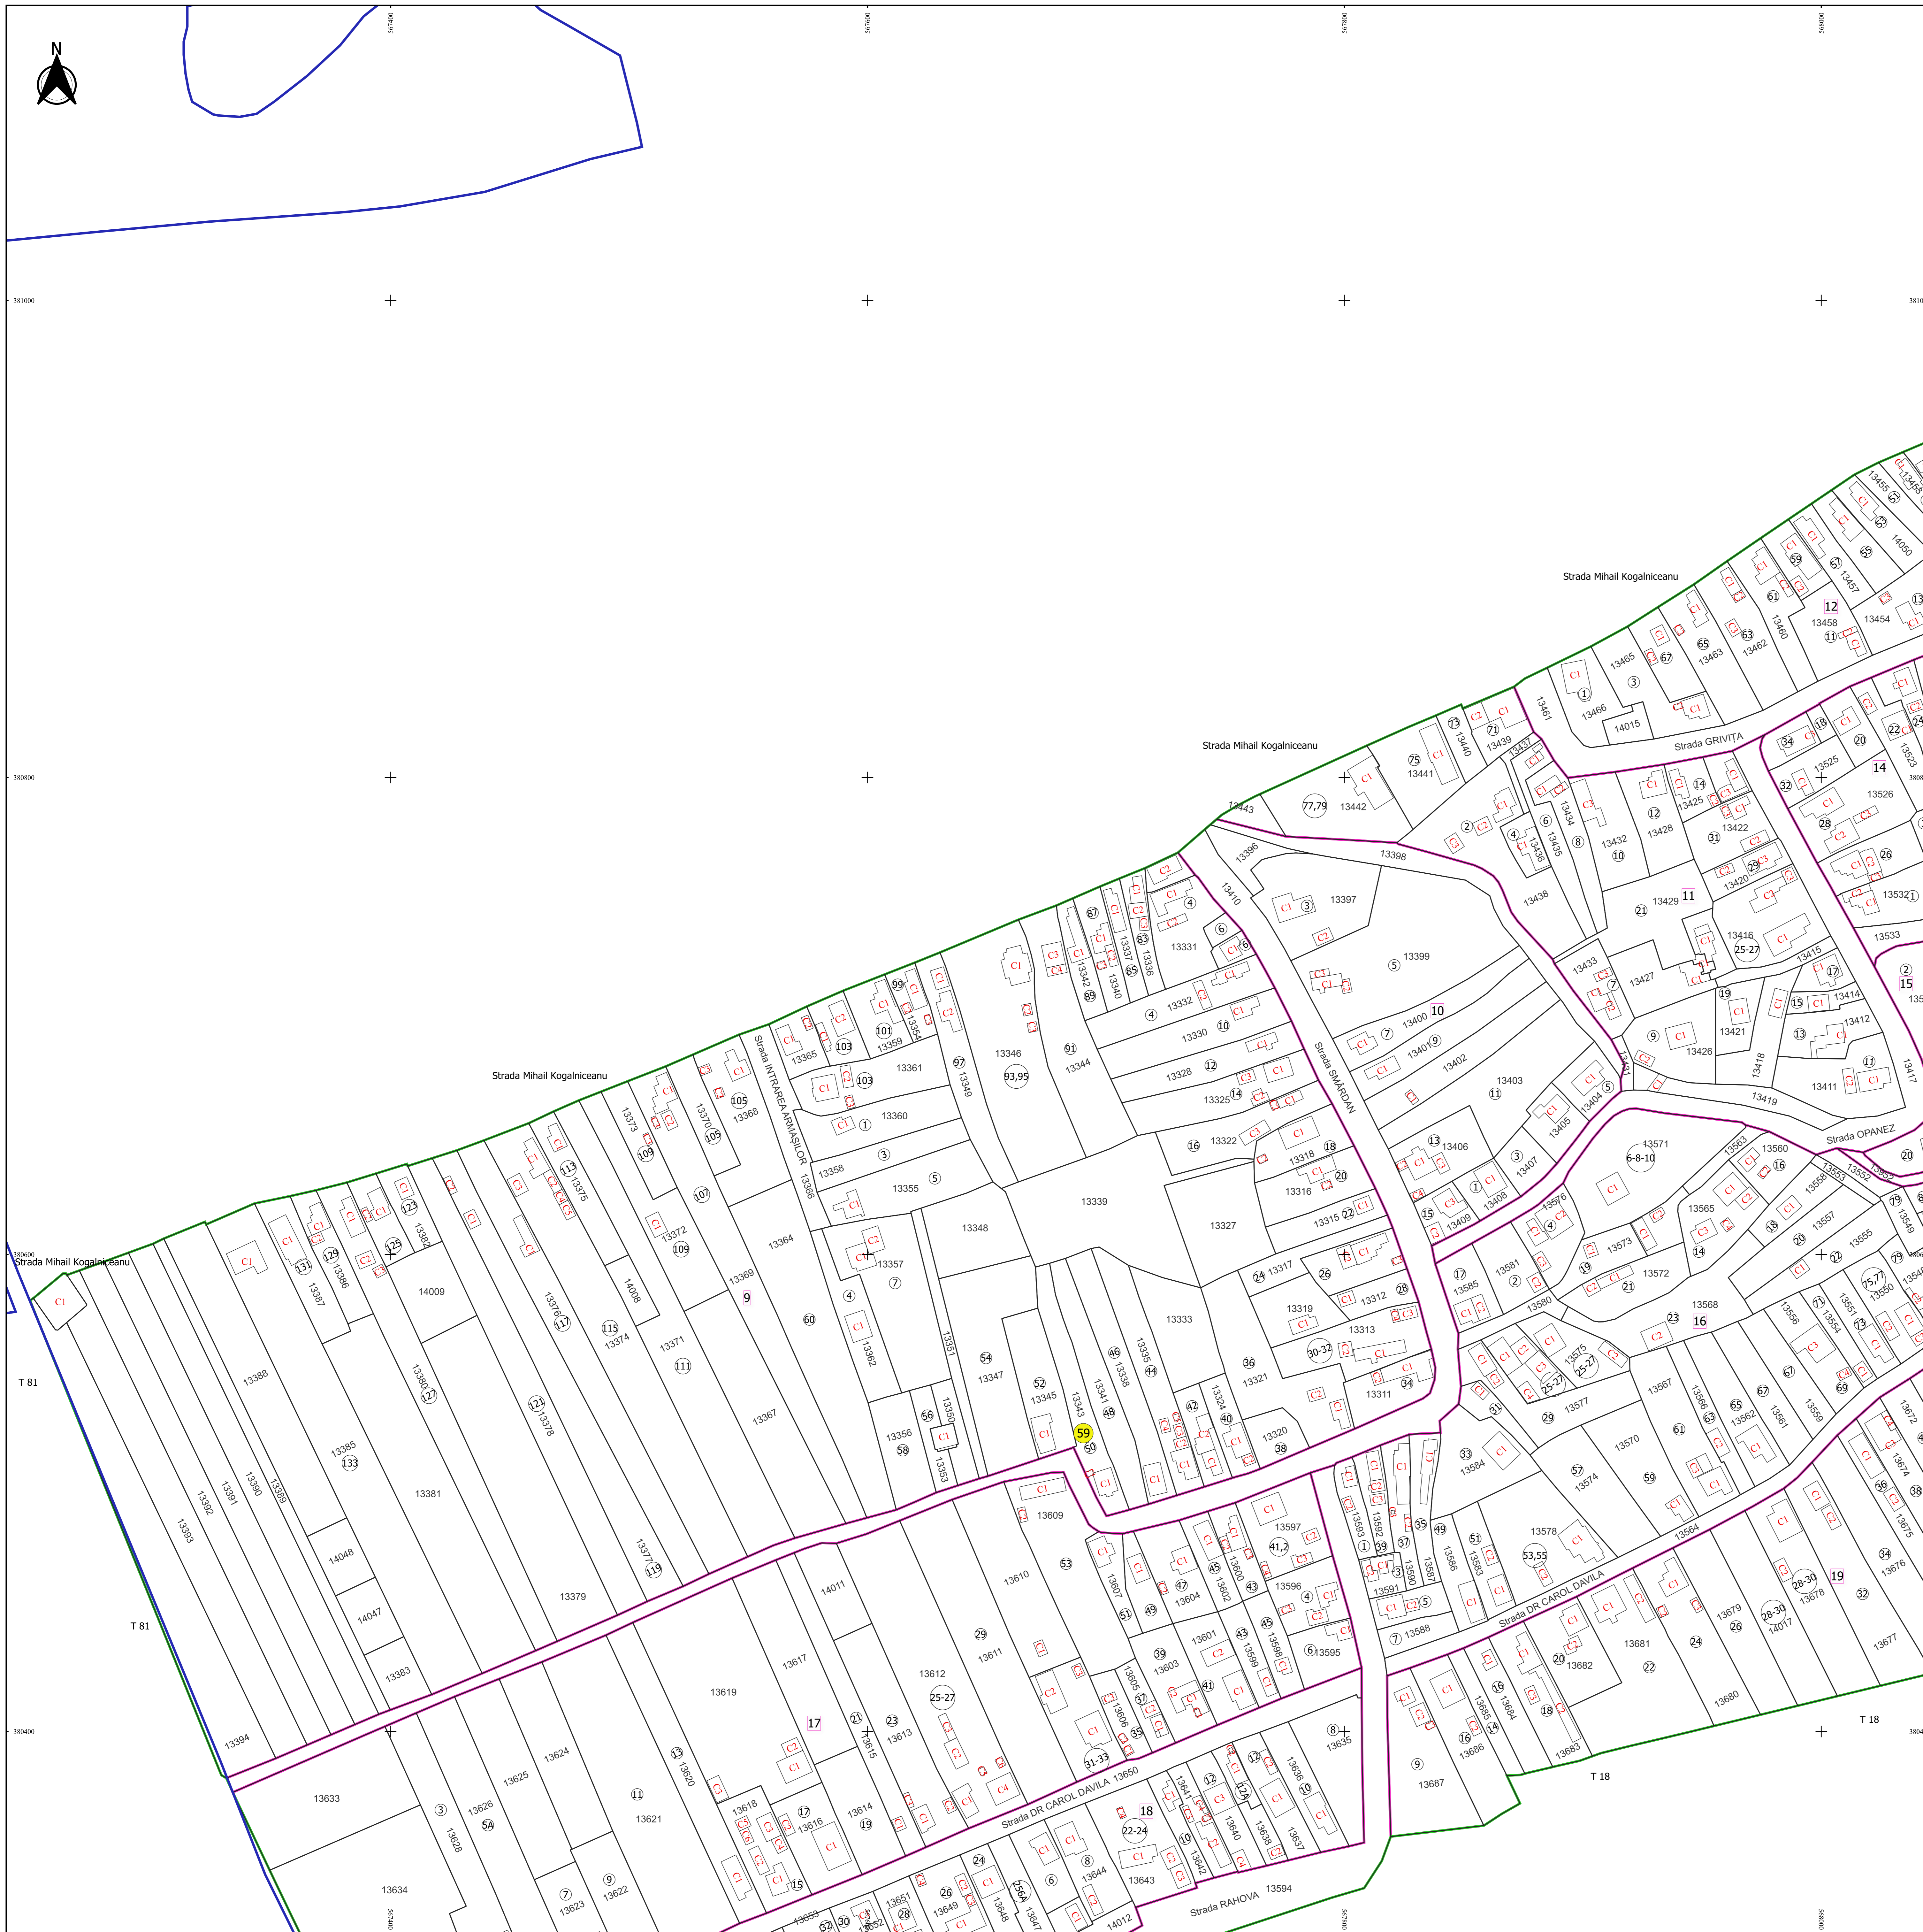

PLAN CADASTRAL
JUDEȚ PRAHOVA, UAT ARICESTII RAHTIVANI
Sectorul Cadastral 59
Spre publicare
Scara 1:1000
Sistem de proiecție "STEREO '70"
- Plansa 1 -

Schița de racordare a planșelor

- Legendă**
- Limită sector
 - Limită UAT
 - Limită intravilan
 - Limită imobil
 - Limită construcții
 - Limită tarla
 - 59 Număr sector
 - 53 Număr administrativ
 - 13311 Număr imobil
 - 13311-C1 Număr construcții
 - 13 Număr tarla
 - T.81 Toponimie

Schița dispunerii sectorului cadastral

Proiectat de: **GEORGHE CRABITU SRL**
 Nr. 10/2018/10.08.2018
 Ing. DANIEL TOMBACU