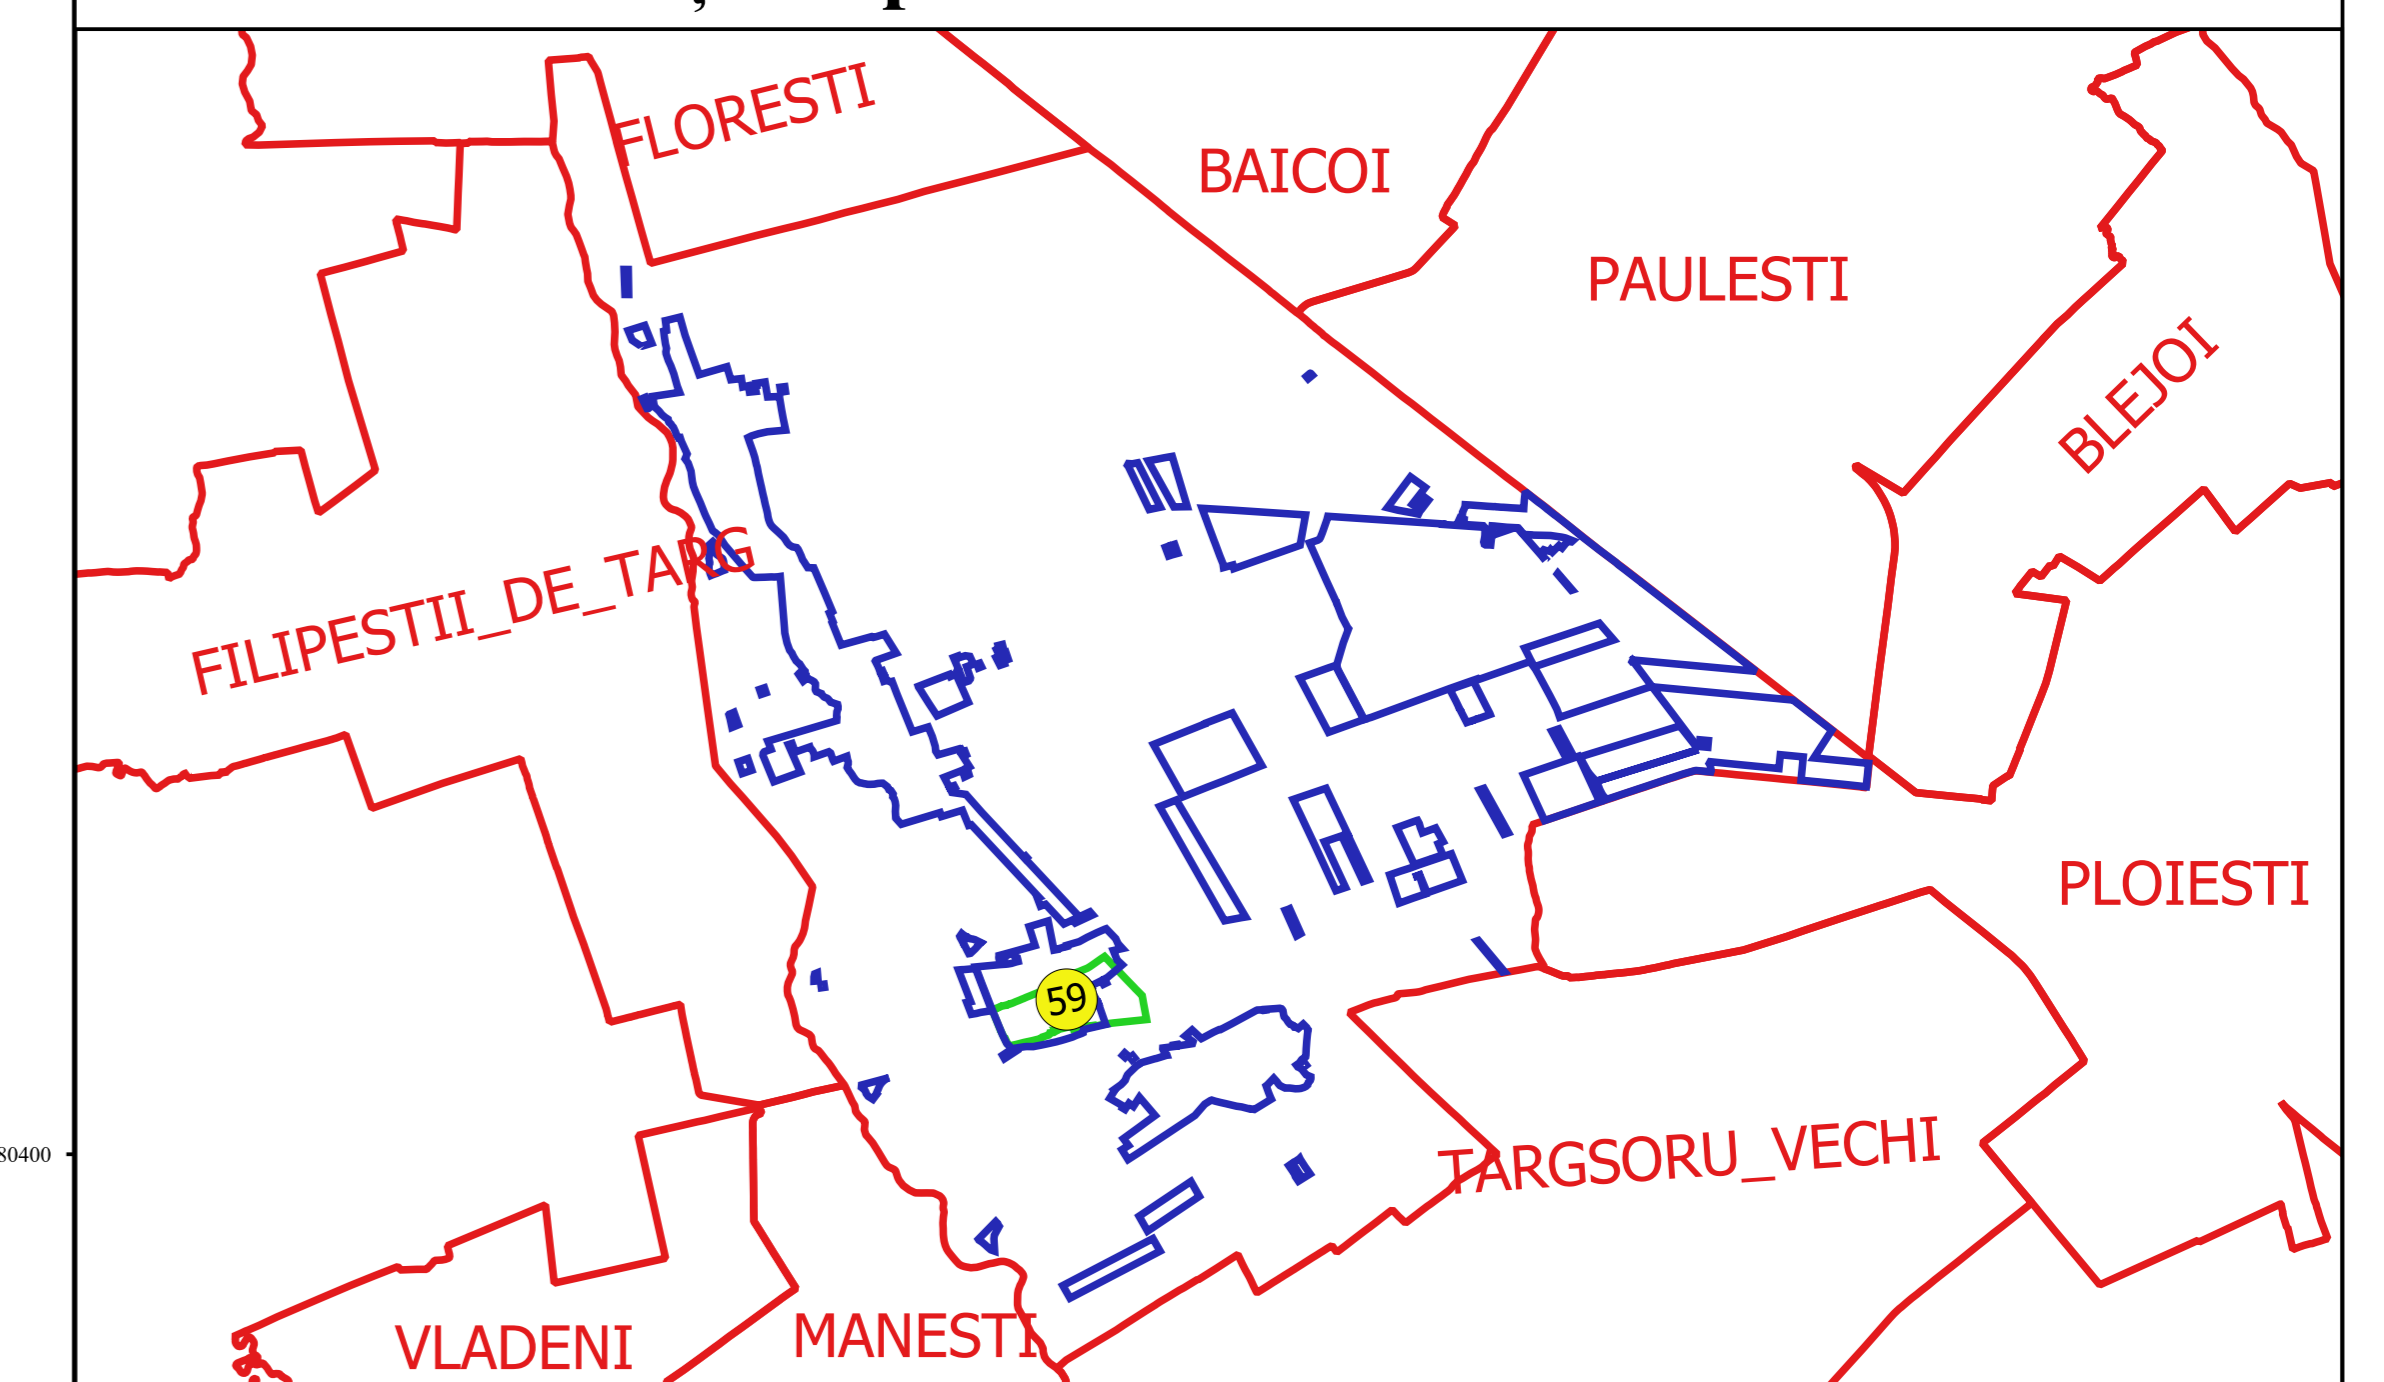

PLAN CADASTRAL
JUDEȚ PRAHOVA, UAT ARICESTII RAHTIVANI
Sectorul Cadastral 59
Spre publicare
Scara 1:1000
Sistem de proiecție "STEREO '70"
- Plansa 3 -

Schița de racordare a planșelor

Legendă

- Limită sector
- Limită UAT
- Limită intravilan
- Limită imobil
- Limită construcții
- Limită tarla
- 59 Număr sector
- 53 Numar_administrativ
- 13311 Număr imobil
- 13311-C1 Număr construcții
- 13 Număr tarla
- T.81 Toponimie

Schița dispunerii sectorului cadastral

Proiectant
 SC GEODEZIC CADASTRU SRL
 Bulevardul TOMERANCU
 Bucuresti