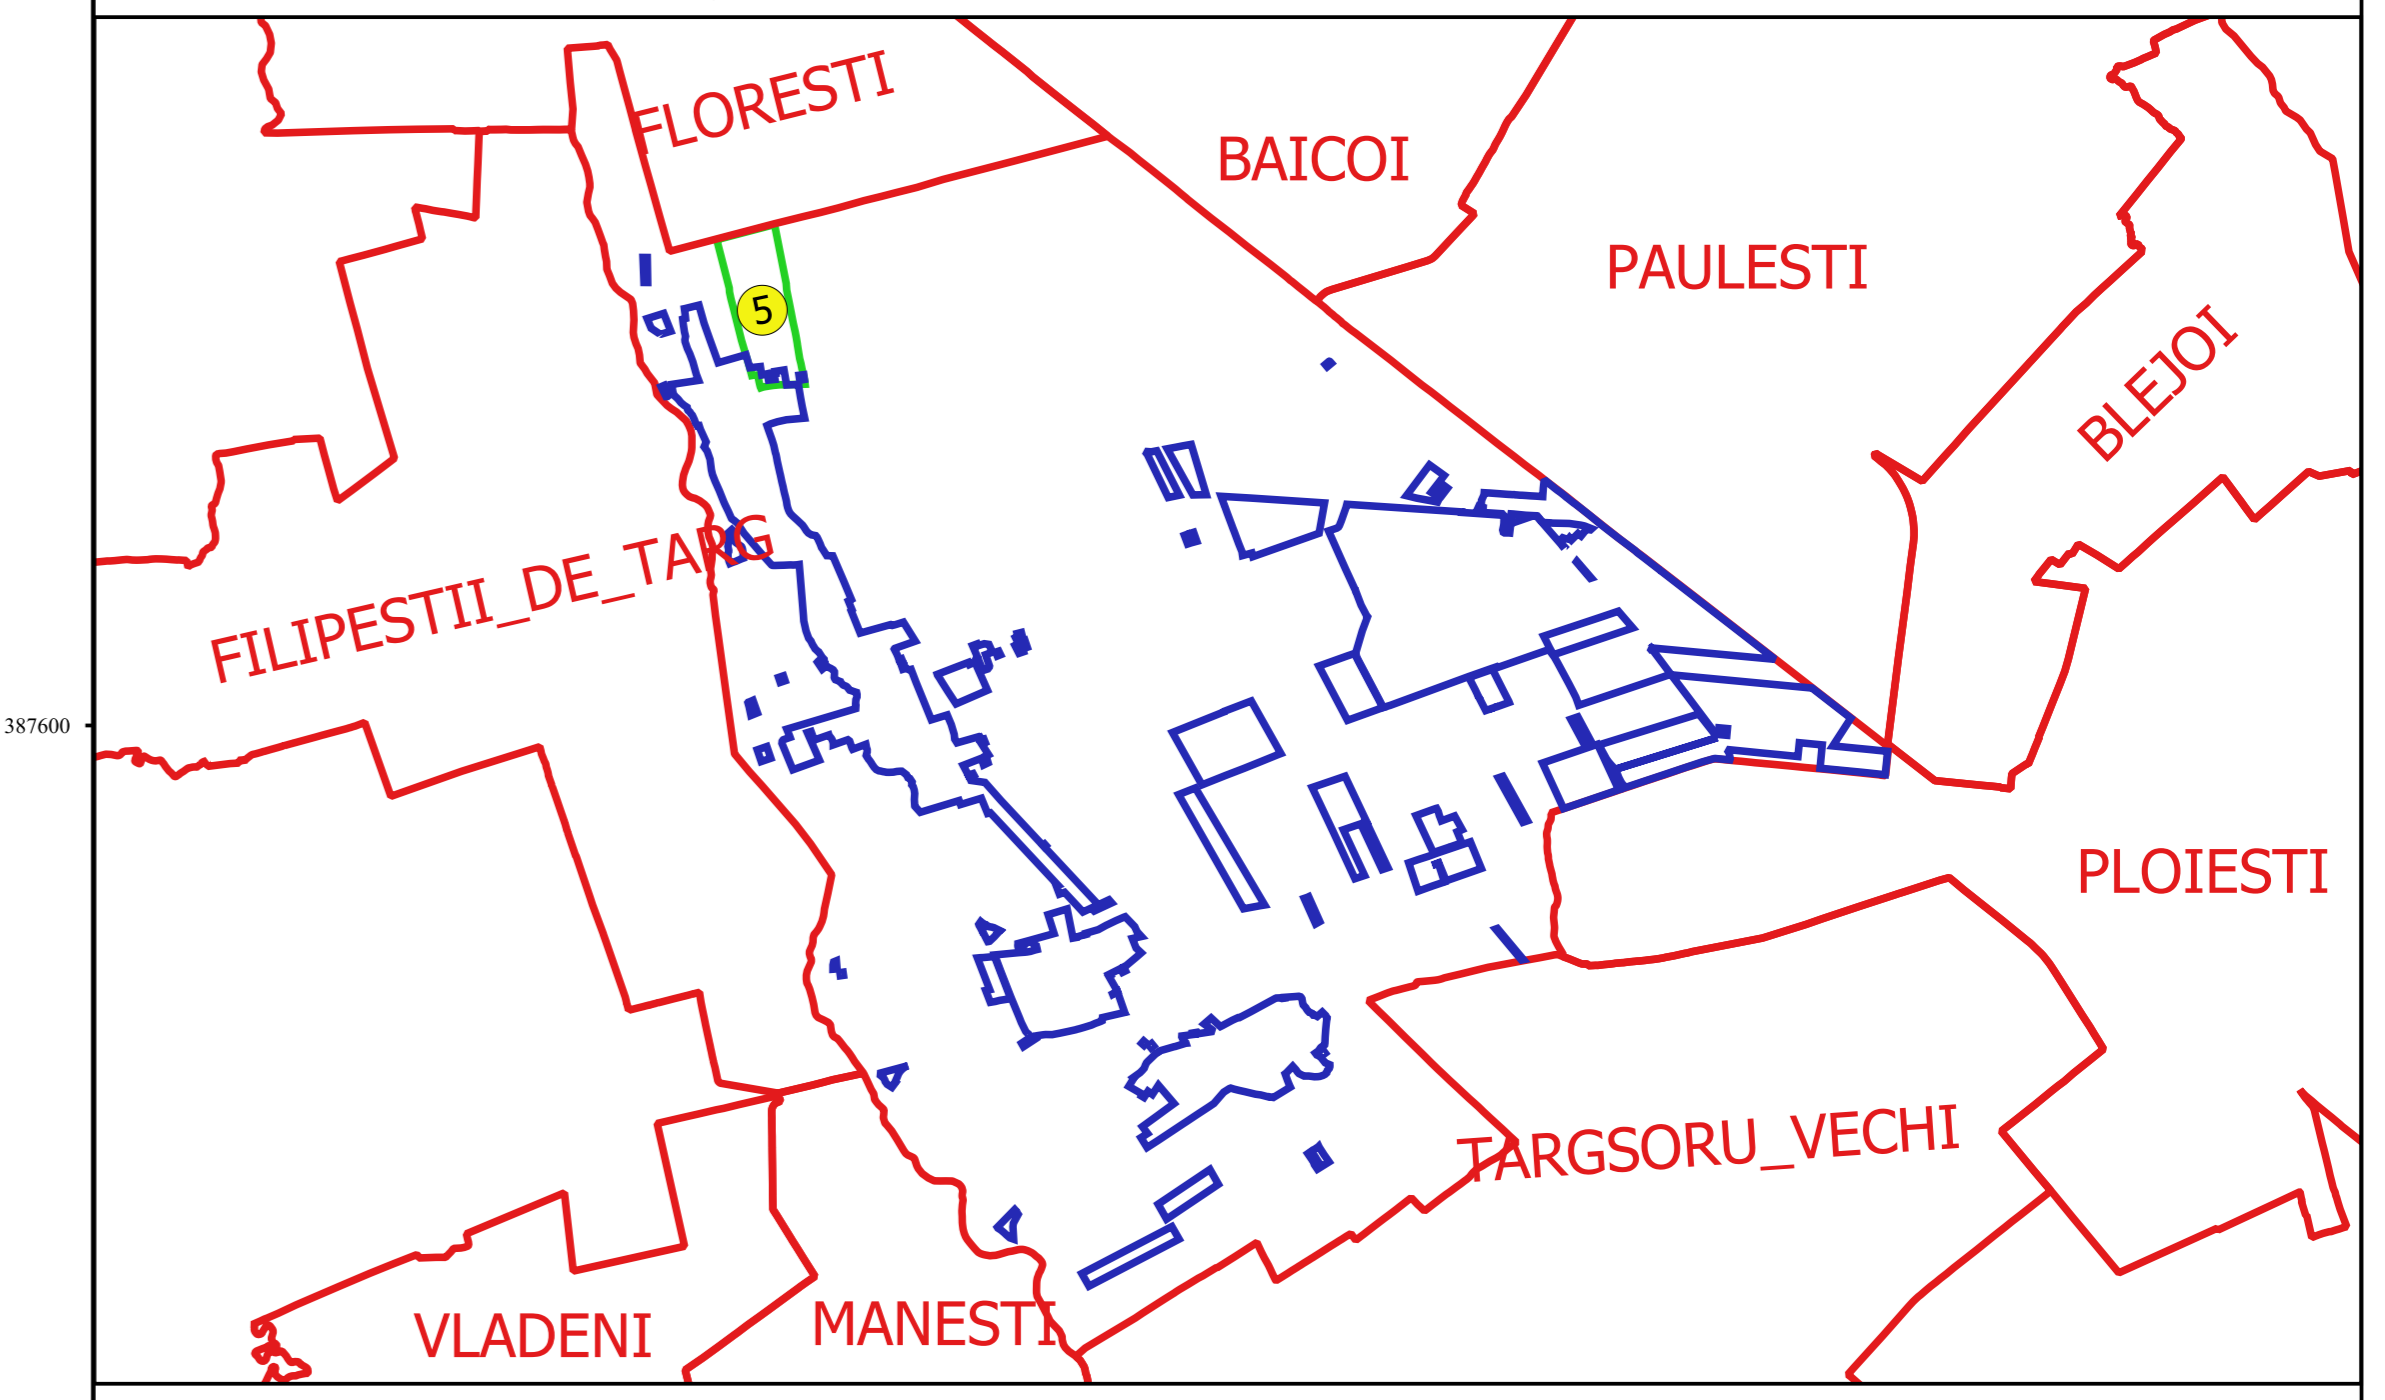

PLAN CADASTRAL
JUDEȚ PRAHOVA, UAT ARICESTII RAHTIVANI
Sectorul Cadastral 5
Spre publicare
Scara 1:1000
Sistem de proiecție "STEREO '70"
- Plansa 1 -

Schița de racordare a planșelor

1. **Legendă**
2. Limită sector
   - Limită UAT
   - Limită intravilan
   - Limită imobil
   - Limită construcții
   - Limită tarla
   - 5 Număr sector
   - 61 Numar_administrativ
   - 14419 Număr imobil
   - 14798-C1 Număr construcții
   - T4 Număr tarla
   - DF 101 Toponimie

Schița dispunerii sectorului cadastral