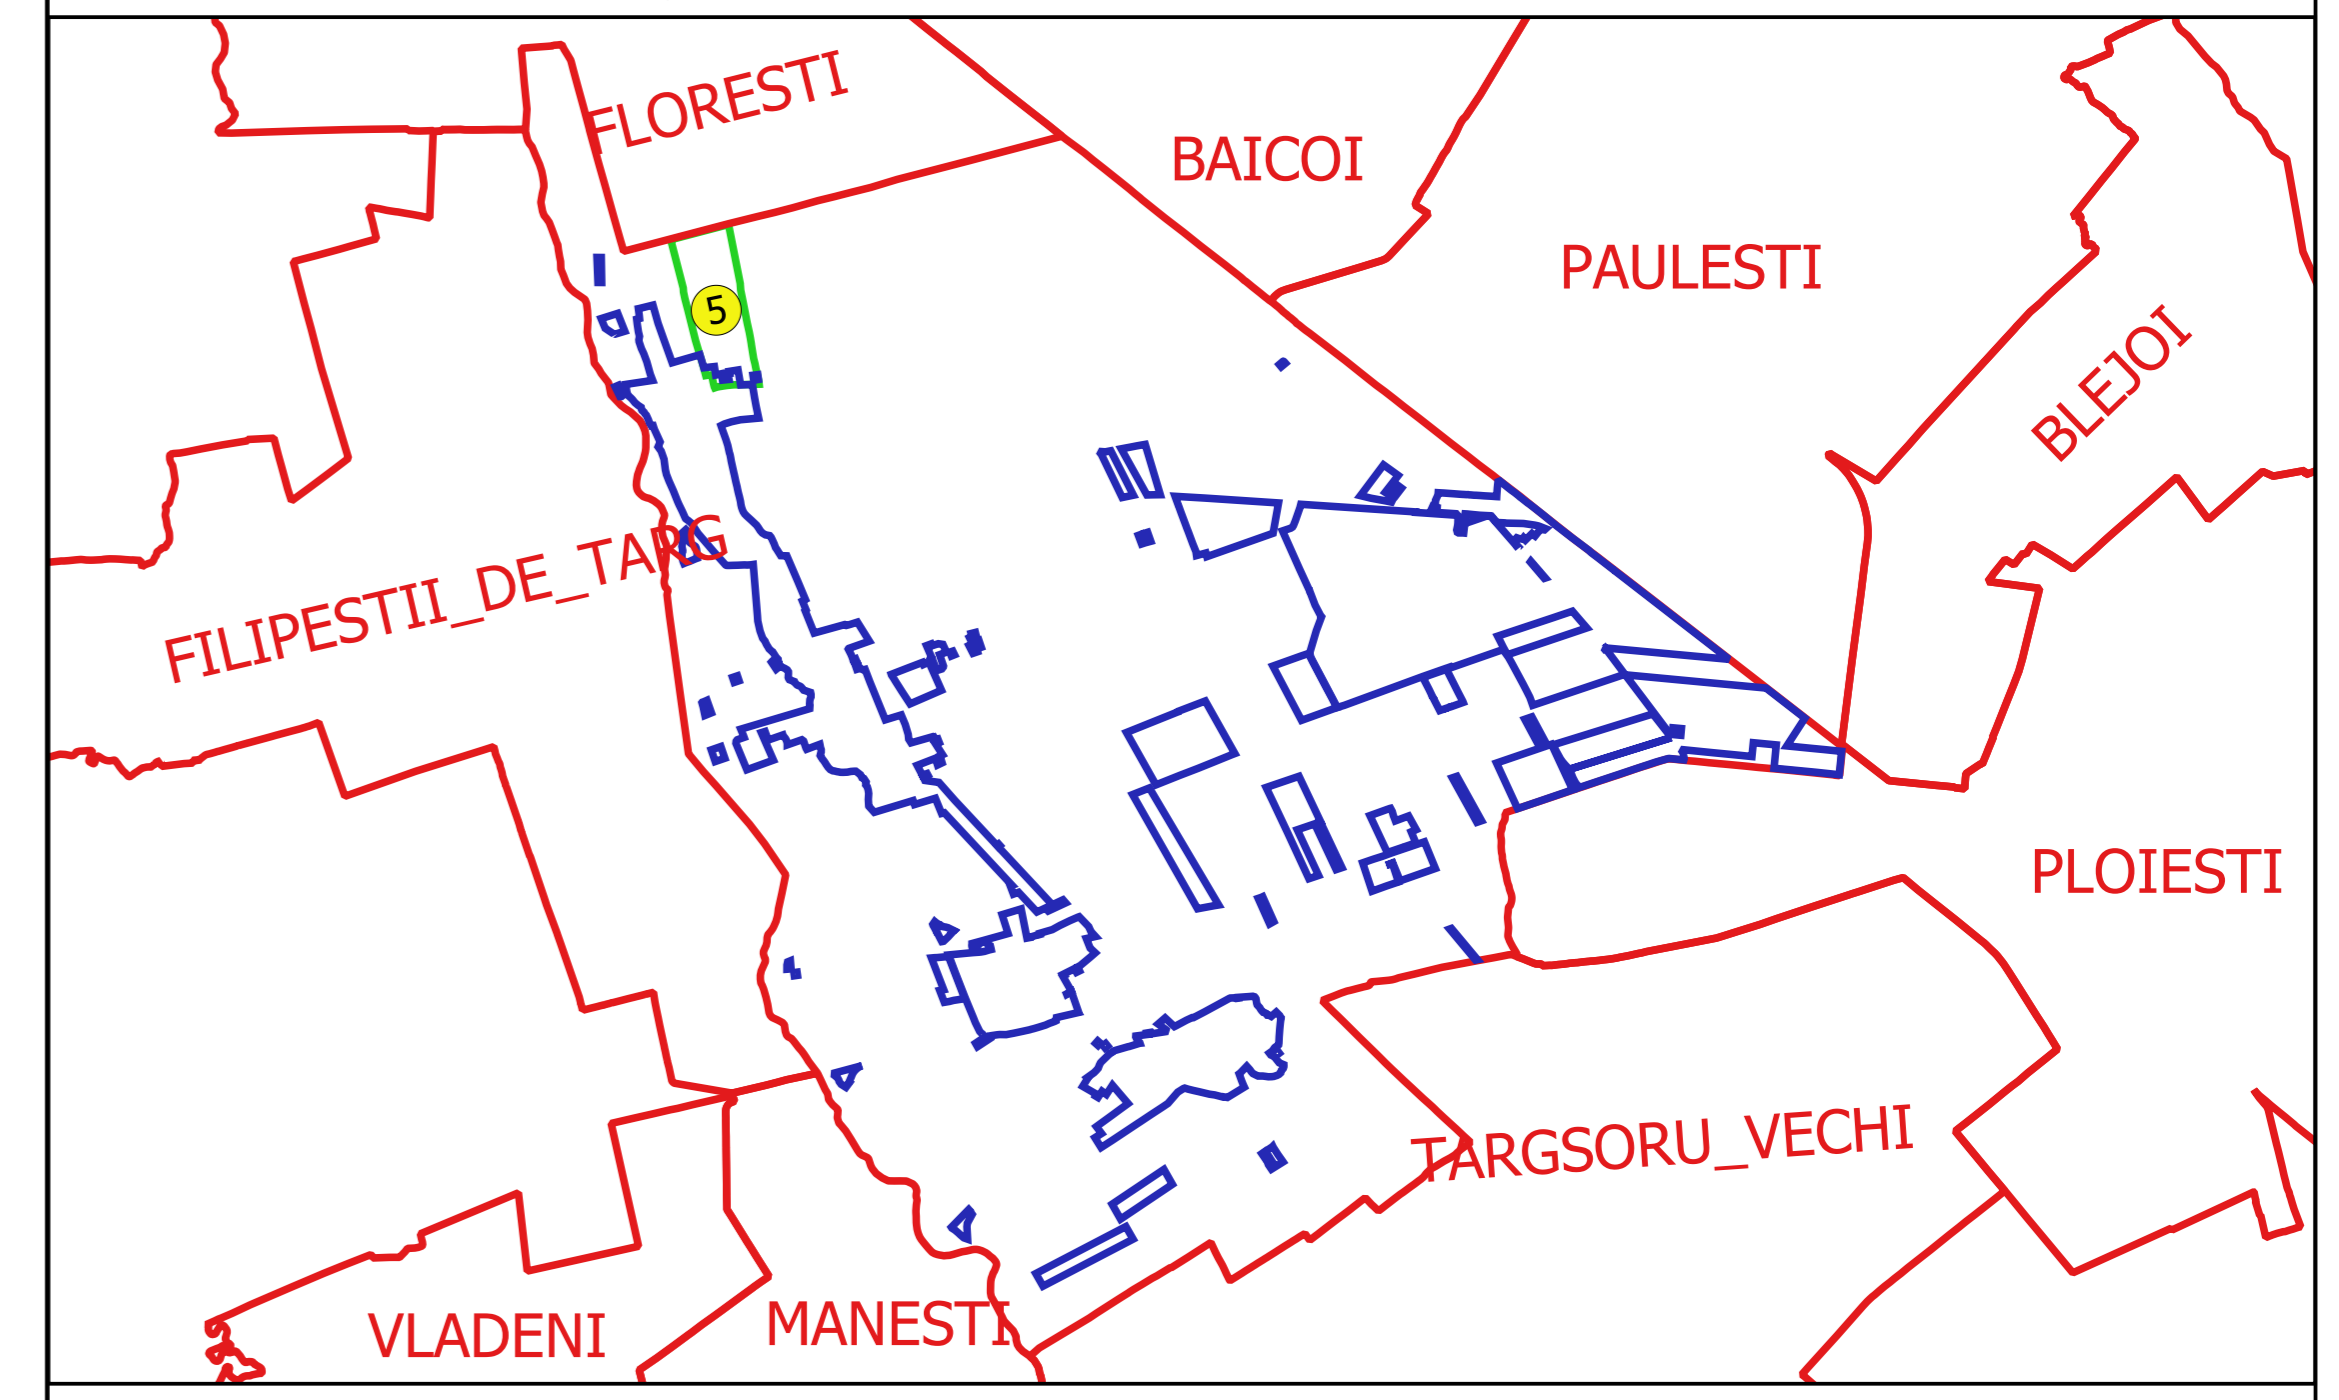

PLAN CADASTRAL
JUDEȚ PRAHOVA, UAT ARICESTII RAHTIVANI
Sectorul Cadastral 5
Spre publicare
Scara 1:1000
Sistem de proiecție "STEREO '70"
- Plansa 3 -

Schița de racordare a planșelor

- Legendă**
- Limită sector
 - Limită UAT
 - Limită intravilan
 - Limită imobil
 - Limită construcții
 - Limită tarla
 - 5 Număr sector
 - 61 Numar_administrativ
 - 14419 Număr imobil
 - 14798-C1 Număr construcții
 - T4 Număr tarla
 - Df 101 Toponimie

Schița dispunerii sectorului cadastral

Proiectant
 Nr. CADASTRAL
 Nr. PLANULI TOMORNICU
 Data: