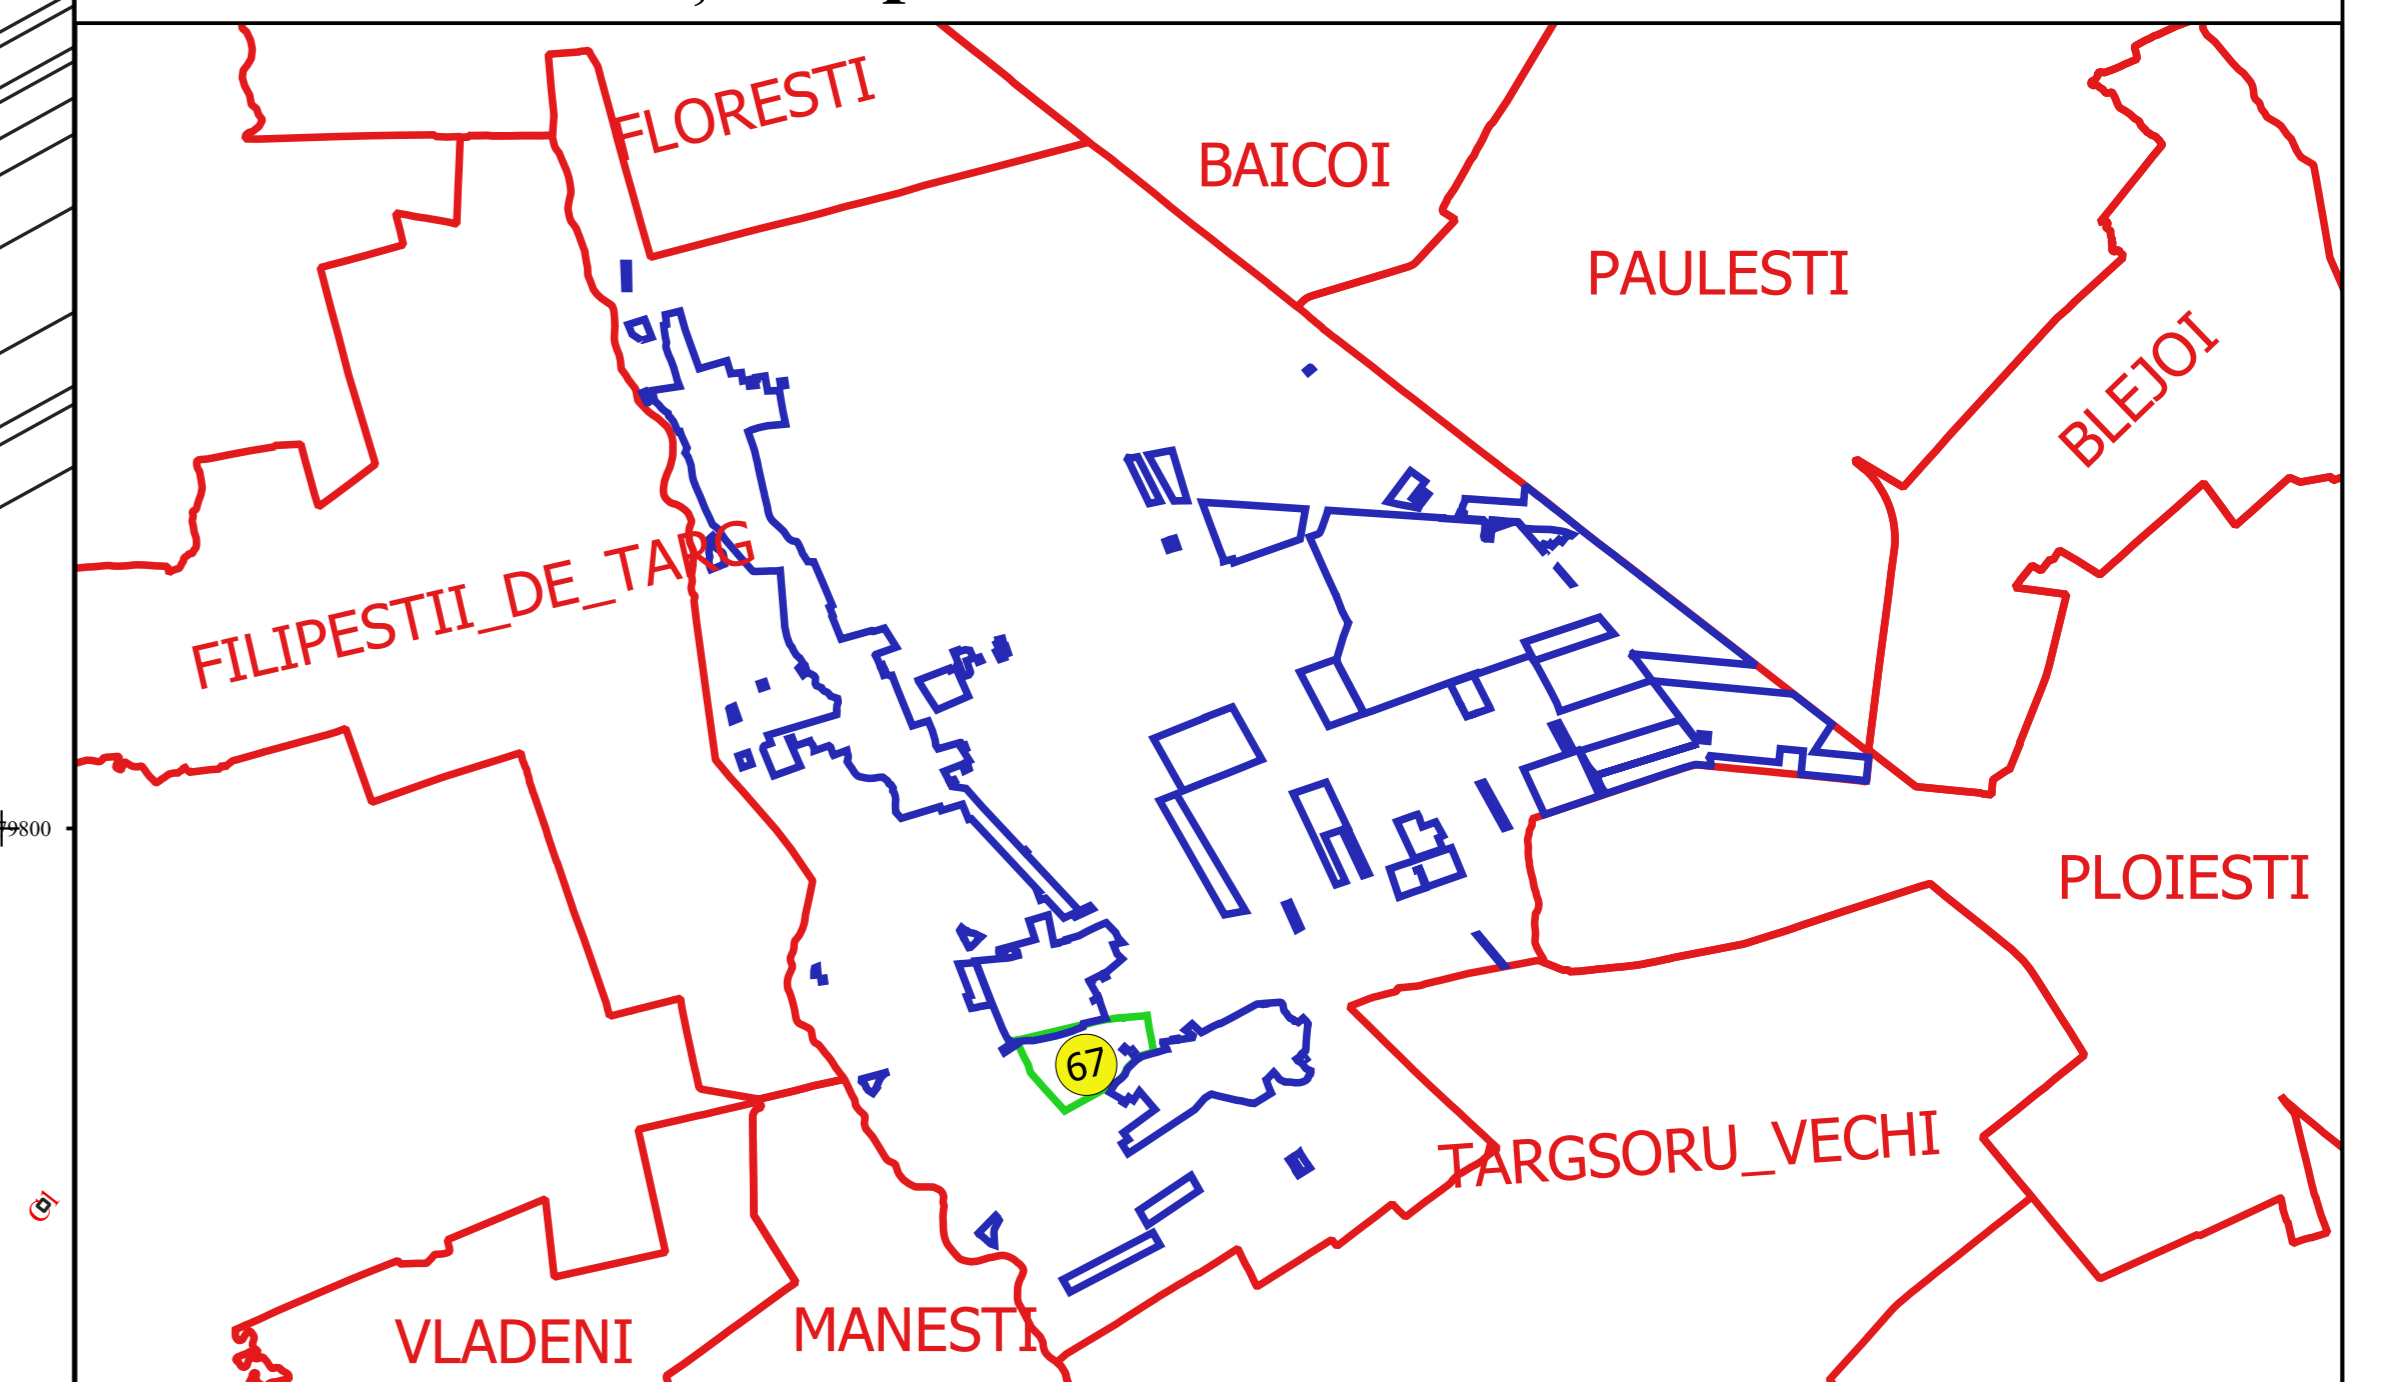

PLAN CADASTRAL
JUDEȚ PRAHOVA, UAT ARICESTII RAHTIVANI
Sectorul Cadastral 67
Spre publicare
Scara 1:1000
Sistem de proiecție "STEREO '70"
- Plansa 1 -

Schița de racordare a planșelor

1. **Legendă**
2. Limită sector
   - Limită UAT
   - Limită intravilan
   - Limită imobil
   - Limită construcții
   - Limită tarla
   - 67 Număr sector
   - 10712 Număr imobil
   - 10660-C1 Număr construcții
   - 96 Număr tarla
   - DE 518 Toponimie

Schița dispunerii sectorului cadastral