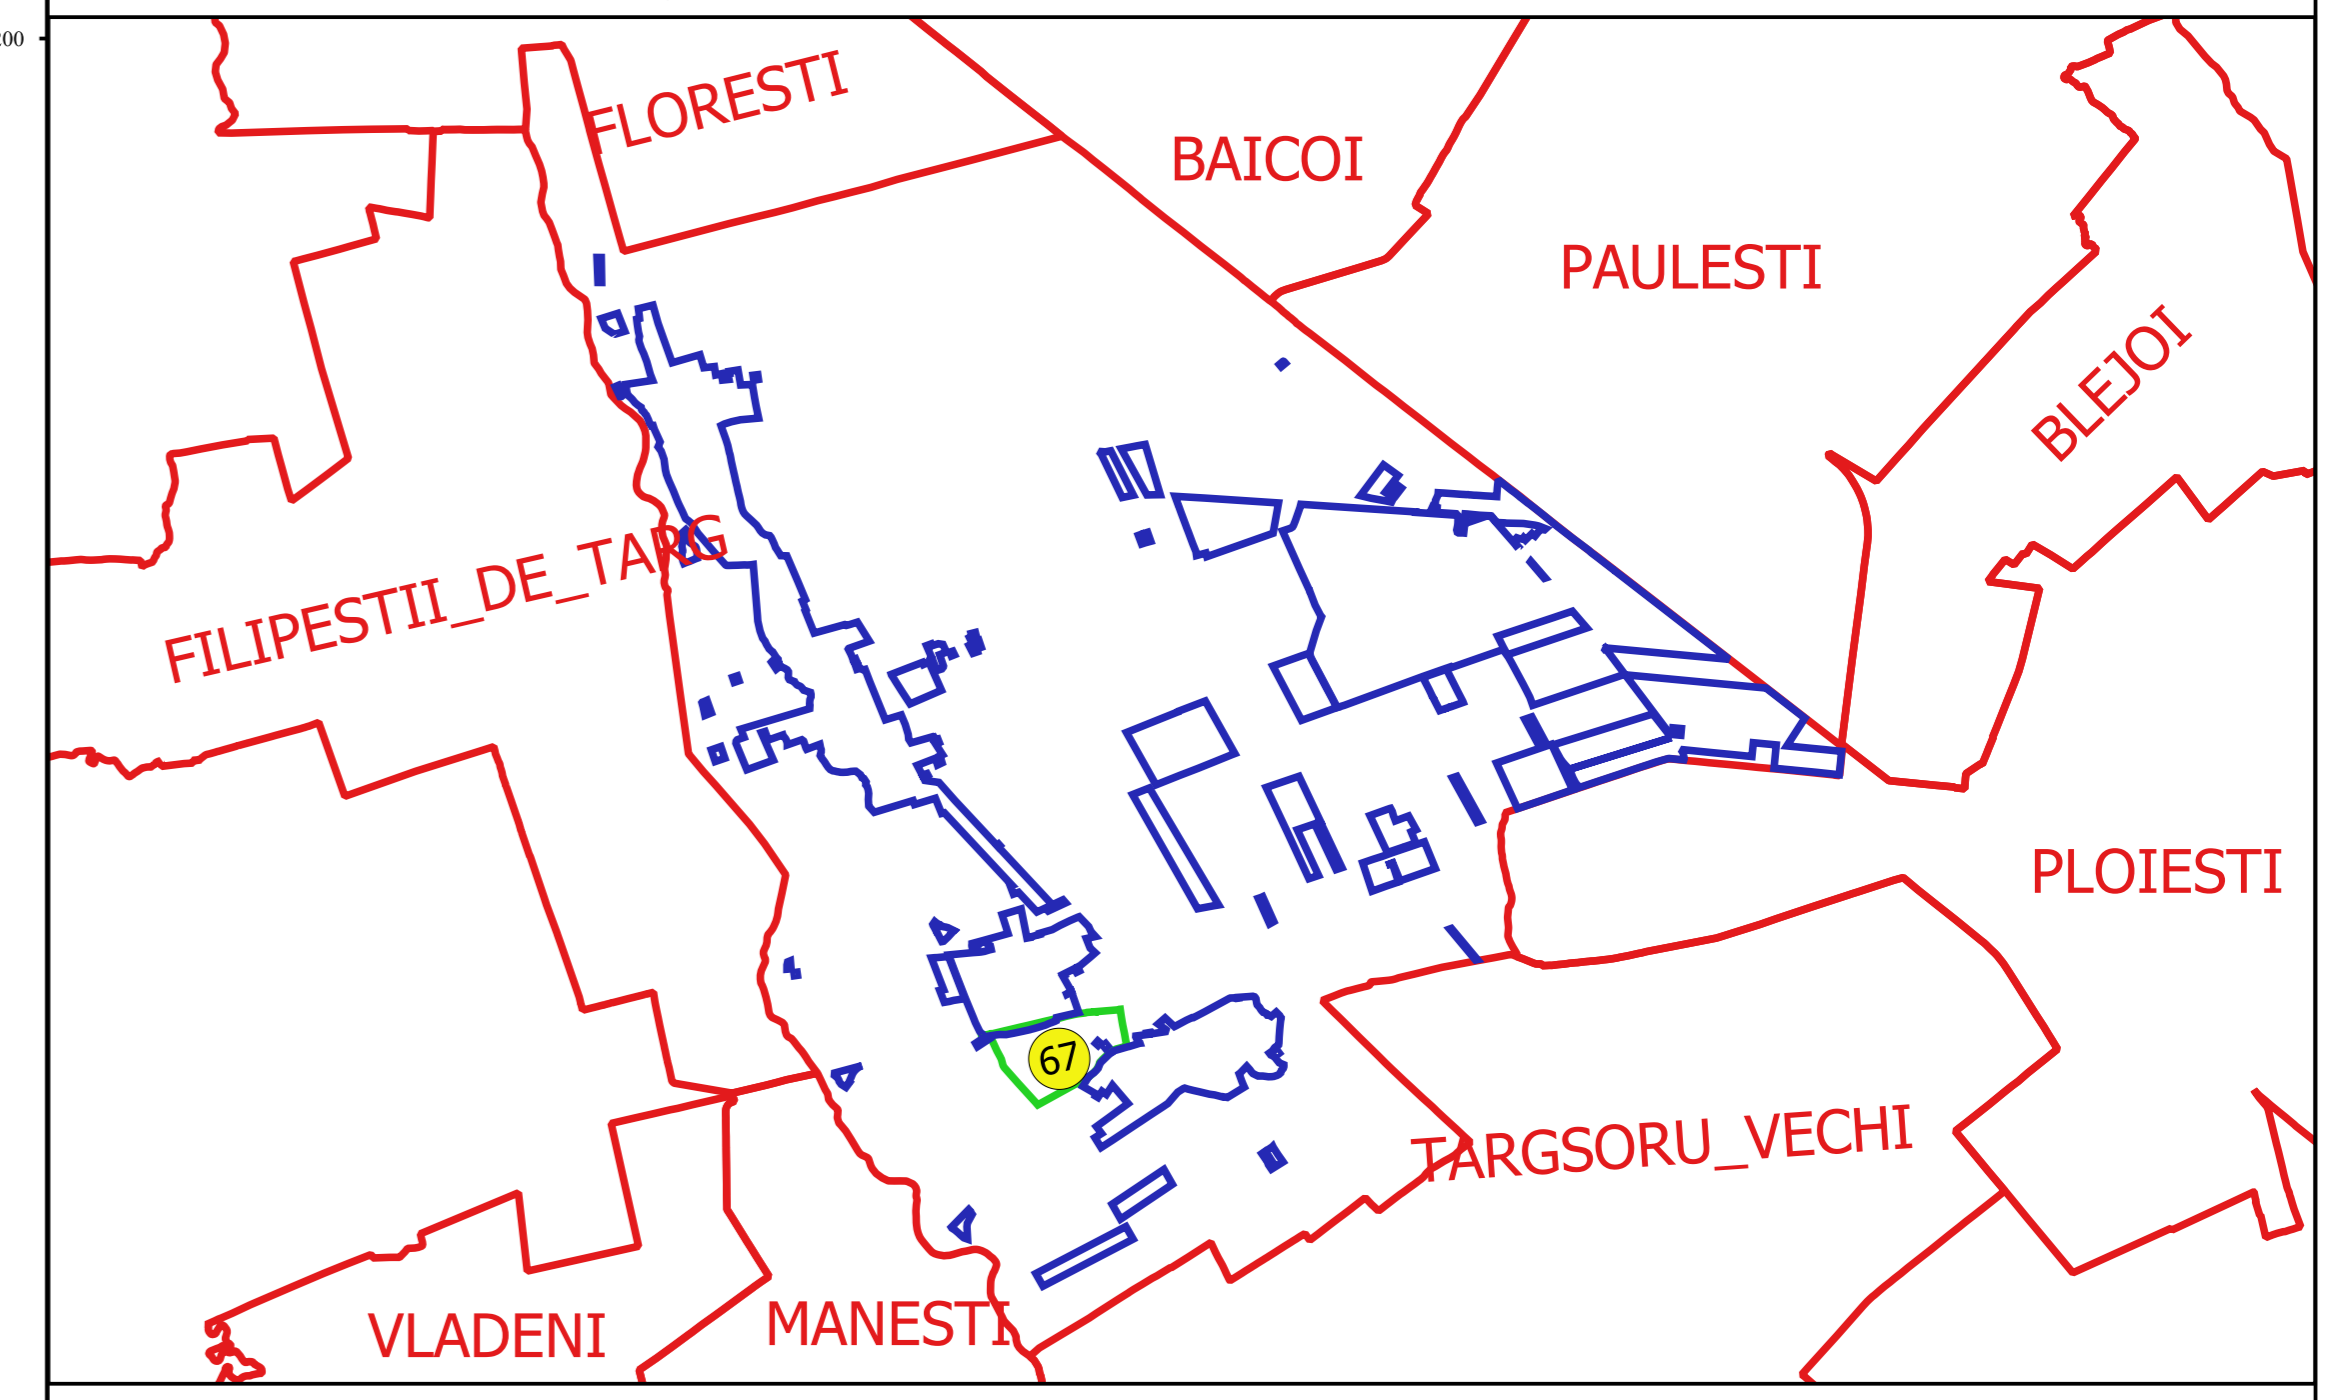

PLAN CADASTRAL
JUDEȚ PRAHOVA, UAT ARICESTII RAHTIVANI
Sectorul Cadastral 67
Spre publicare
Scara 1:1000
Sistem de proiecție "STEREO '70"
- Plansa 3 -

Schița de racordare a planșelor

Legendă

- Limită sector
- Limită UAT
- Limită intravilan
- Limită imobil
- Limită construcții
- Limită tarla
- 67 Număr sector
- 10712 Număr imobil
- 10660-C1 Număr construcții
- 96 Număr tarla
- DE 518 Toponimie

Schița dispunerii sectorului cadastral

Proiectant
 SC. CADASTRU SAHAIU SRL
 Nr. BUNELI TOMERANCU
 Buzău