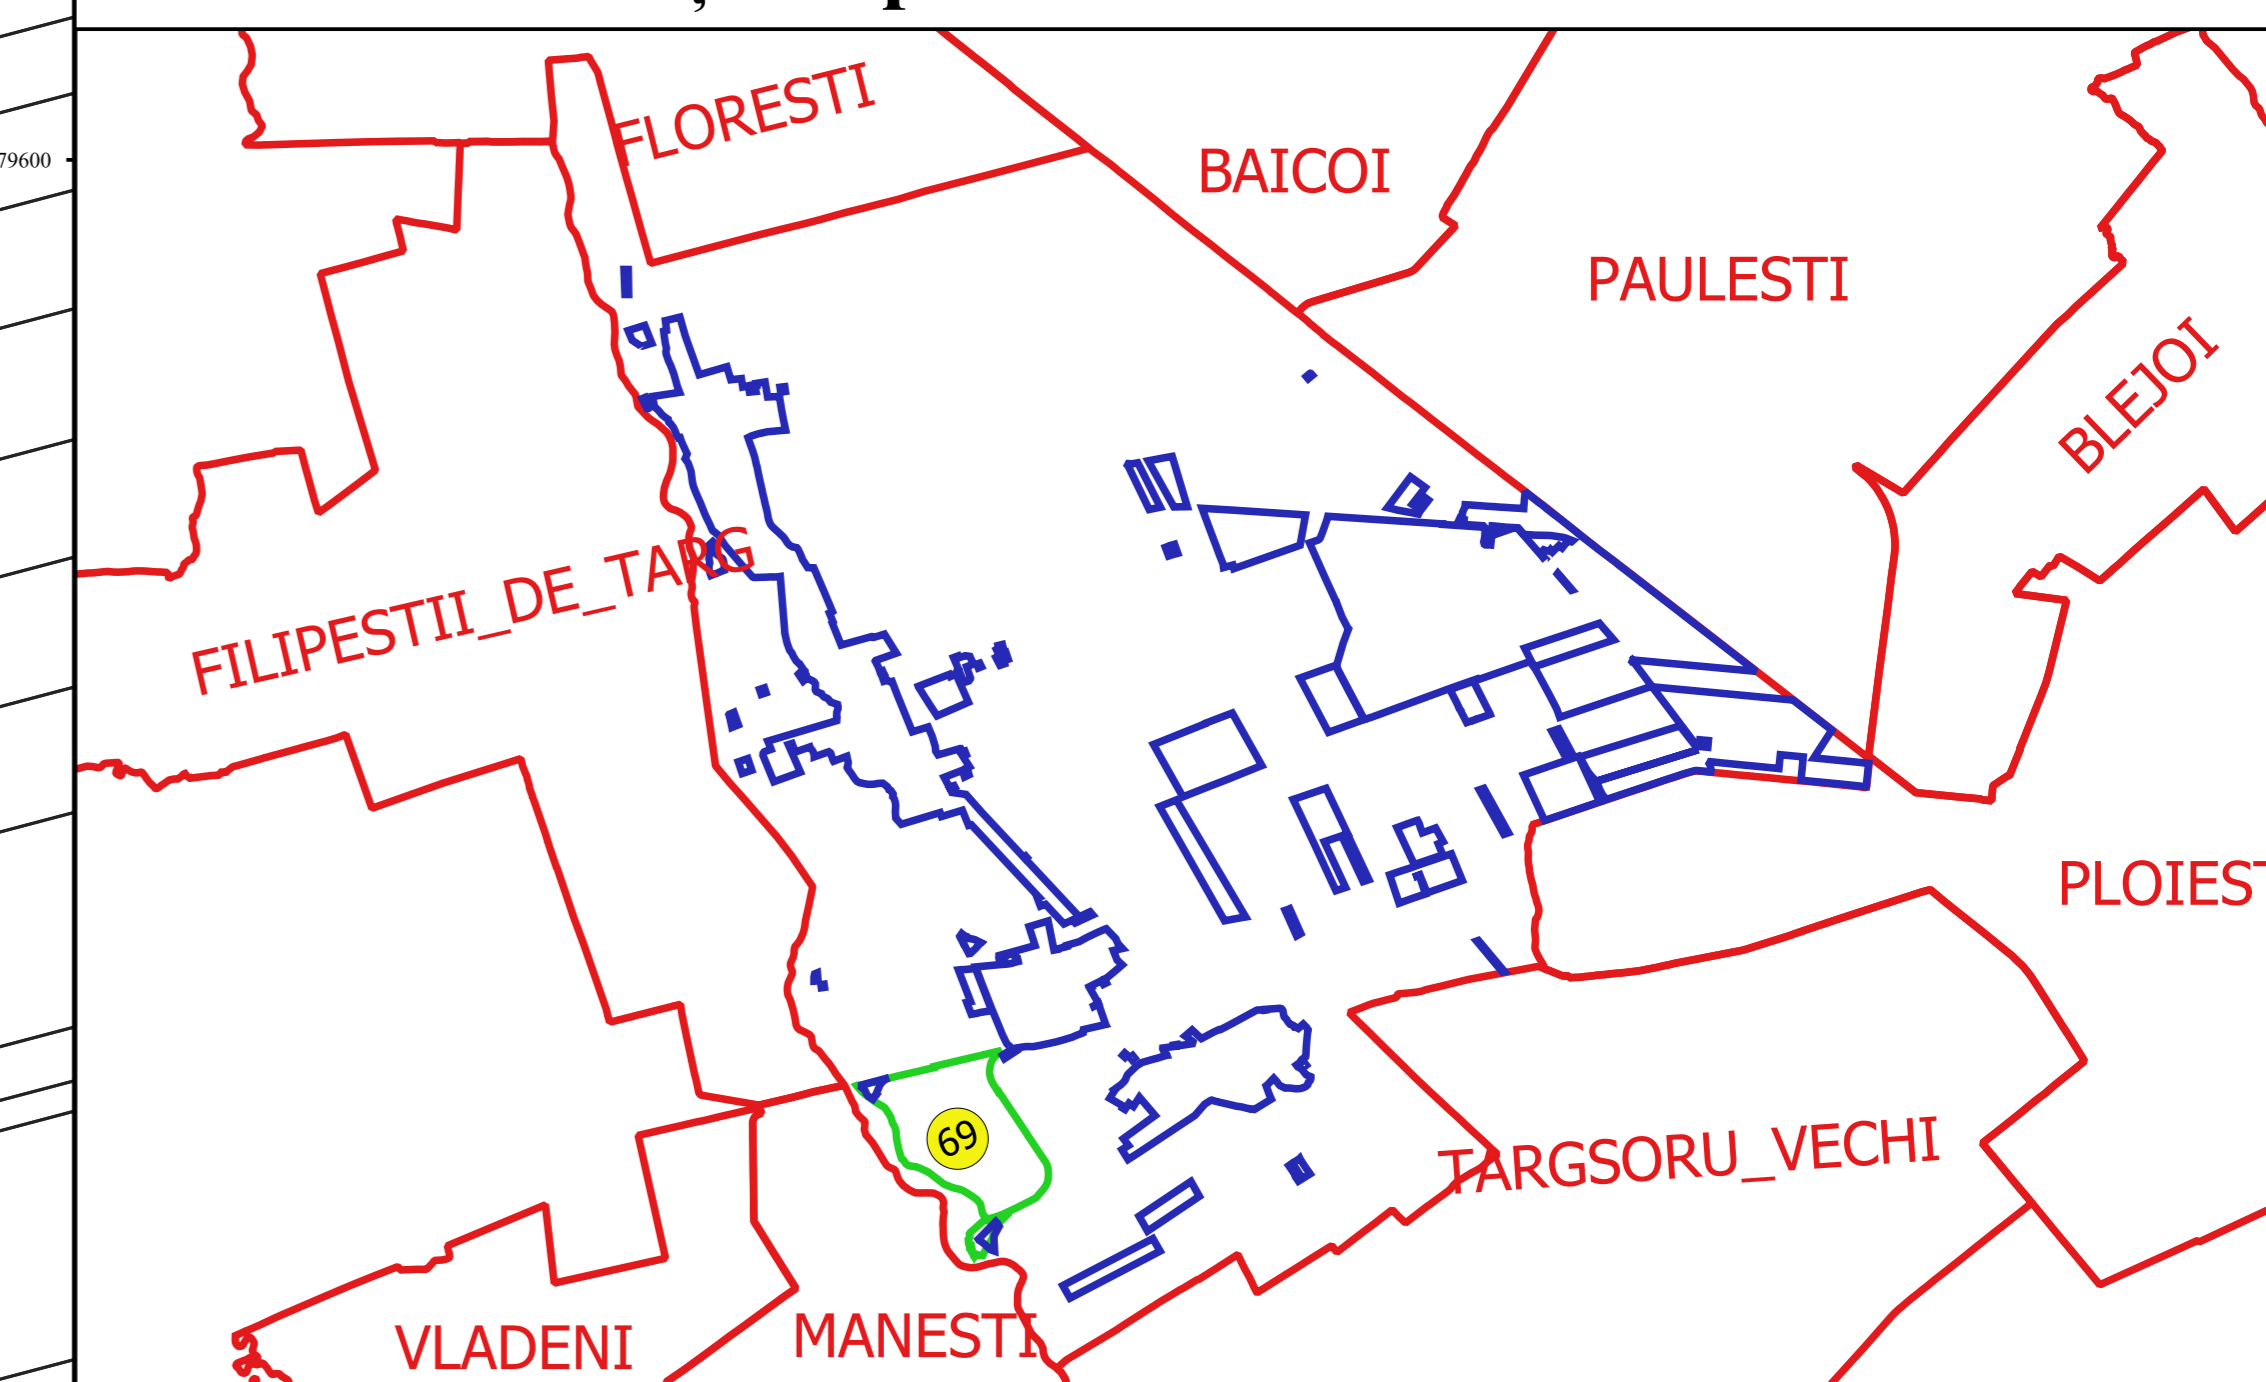

PLAN CADASTRAL
JUDEȚ PRAHOVA, UAT ARICESTII RAHTIVANI
Sectorul Cadastral 69
Spre publicare
Scara 1:1000
Sistem de proiecție "STEREO '70"
- Plansa 1 -

Schița de racordare a planșelor

Plansa 1	Plansa 2	Plansa 3
Plansa 4	Plansa 5	Plansa 6
	Plansa 7	Plansa 8

Legendă

- Limită sector
- Limită UAT
- Limită intravilan
- Limită imobil
- Limită construcții
- Limită tarla
- 69 Număr sector
- 11100 Număr imobil
- 11135-C1 Număr construcții
- 99 Număr tarla
- DF 512 Toponimie

Schița dispunerii sectorului cadastral