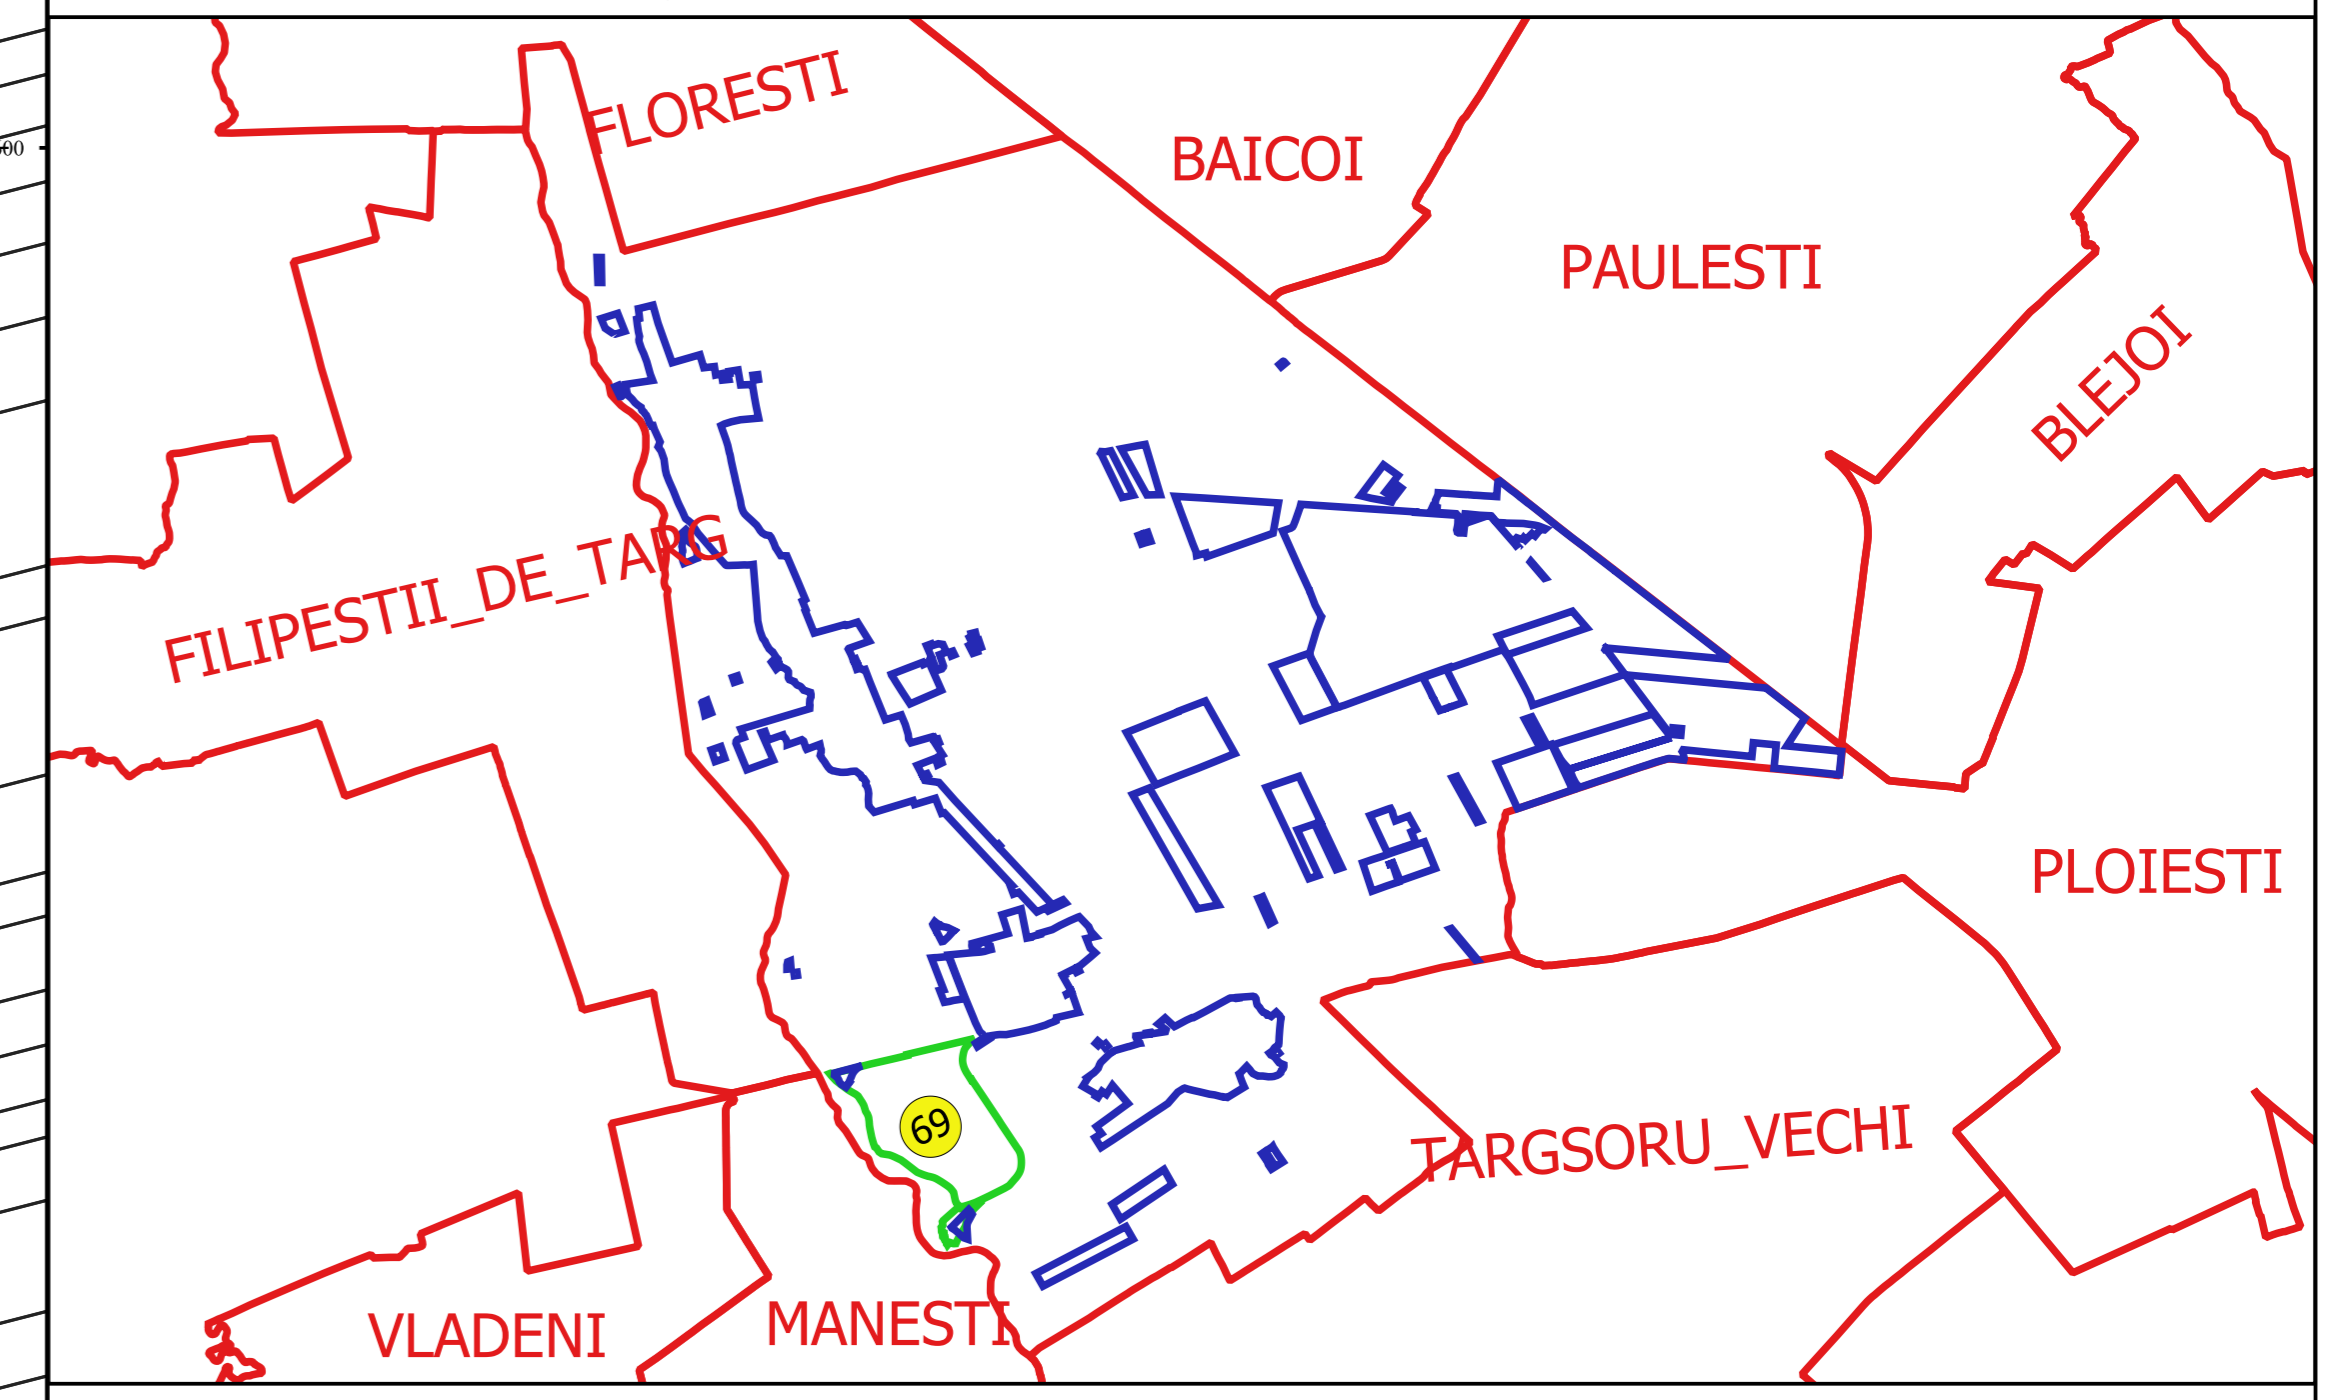

PLAN CADASTRAL
JUDEȚ PRAHOVA, UAT ARICESTII RAHTIVANI
Sectorul Cadastral 69
Spre publicare
Scara 1:1000
Sistem de proiecție "STEREO '70"
- Plansa 2 -

Schița de racordare a planșelor

- Legendă**
- Limită sector
 - Limită UAT
 - Limită intravilan
 - Limită imobil
 - Limită construcții
 - Limită tarla
 - 69 Număr sector
 - 11100 Număr imobil
 - 11135-C1 Număr construcții
 - 99 Număr tarla
 - DF 512 Toponimie

Schița dispunerii sectorului cadastral

Proiectat de
 SC CADASTRU SAHAI
 Nr. 10/2014
 Bucuresti