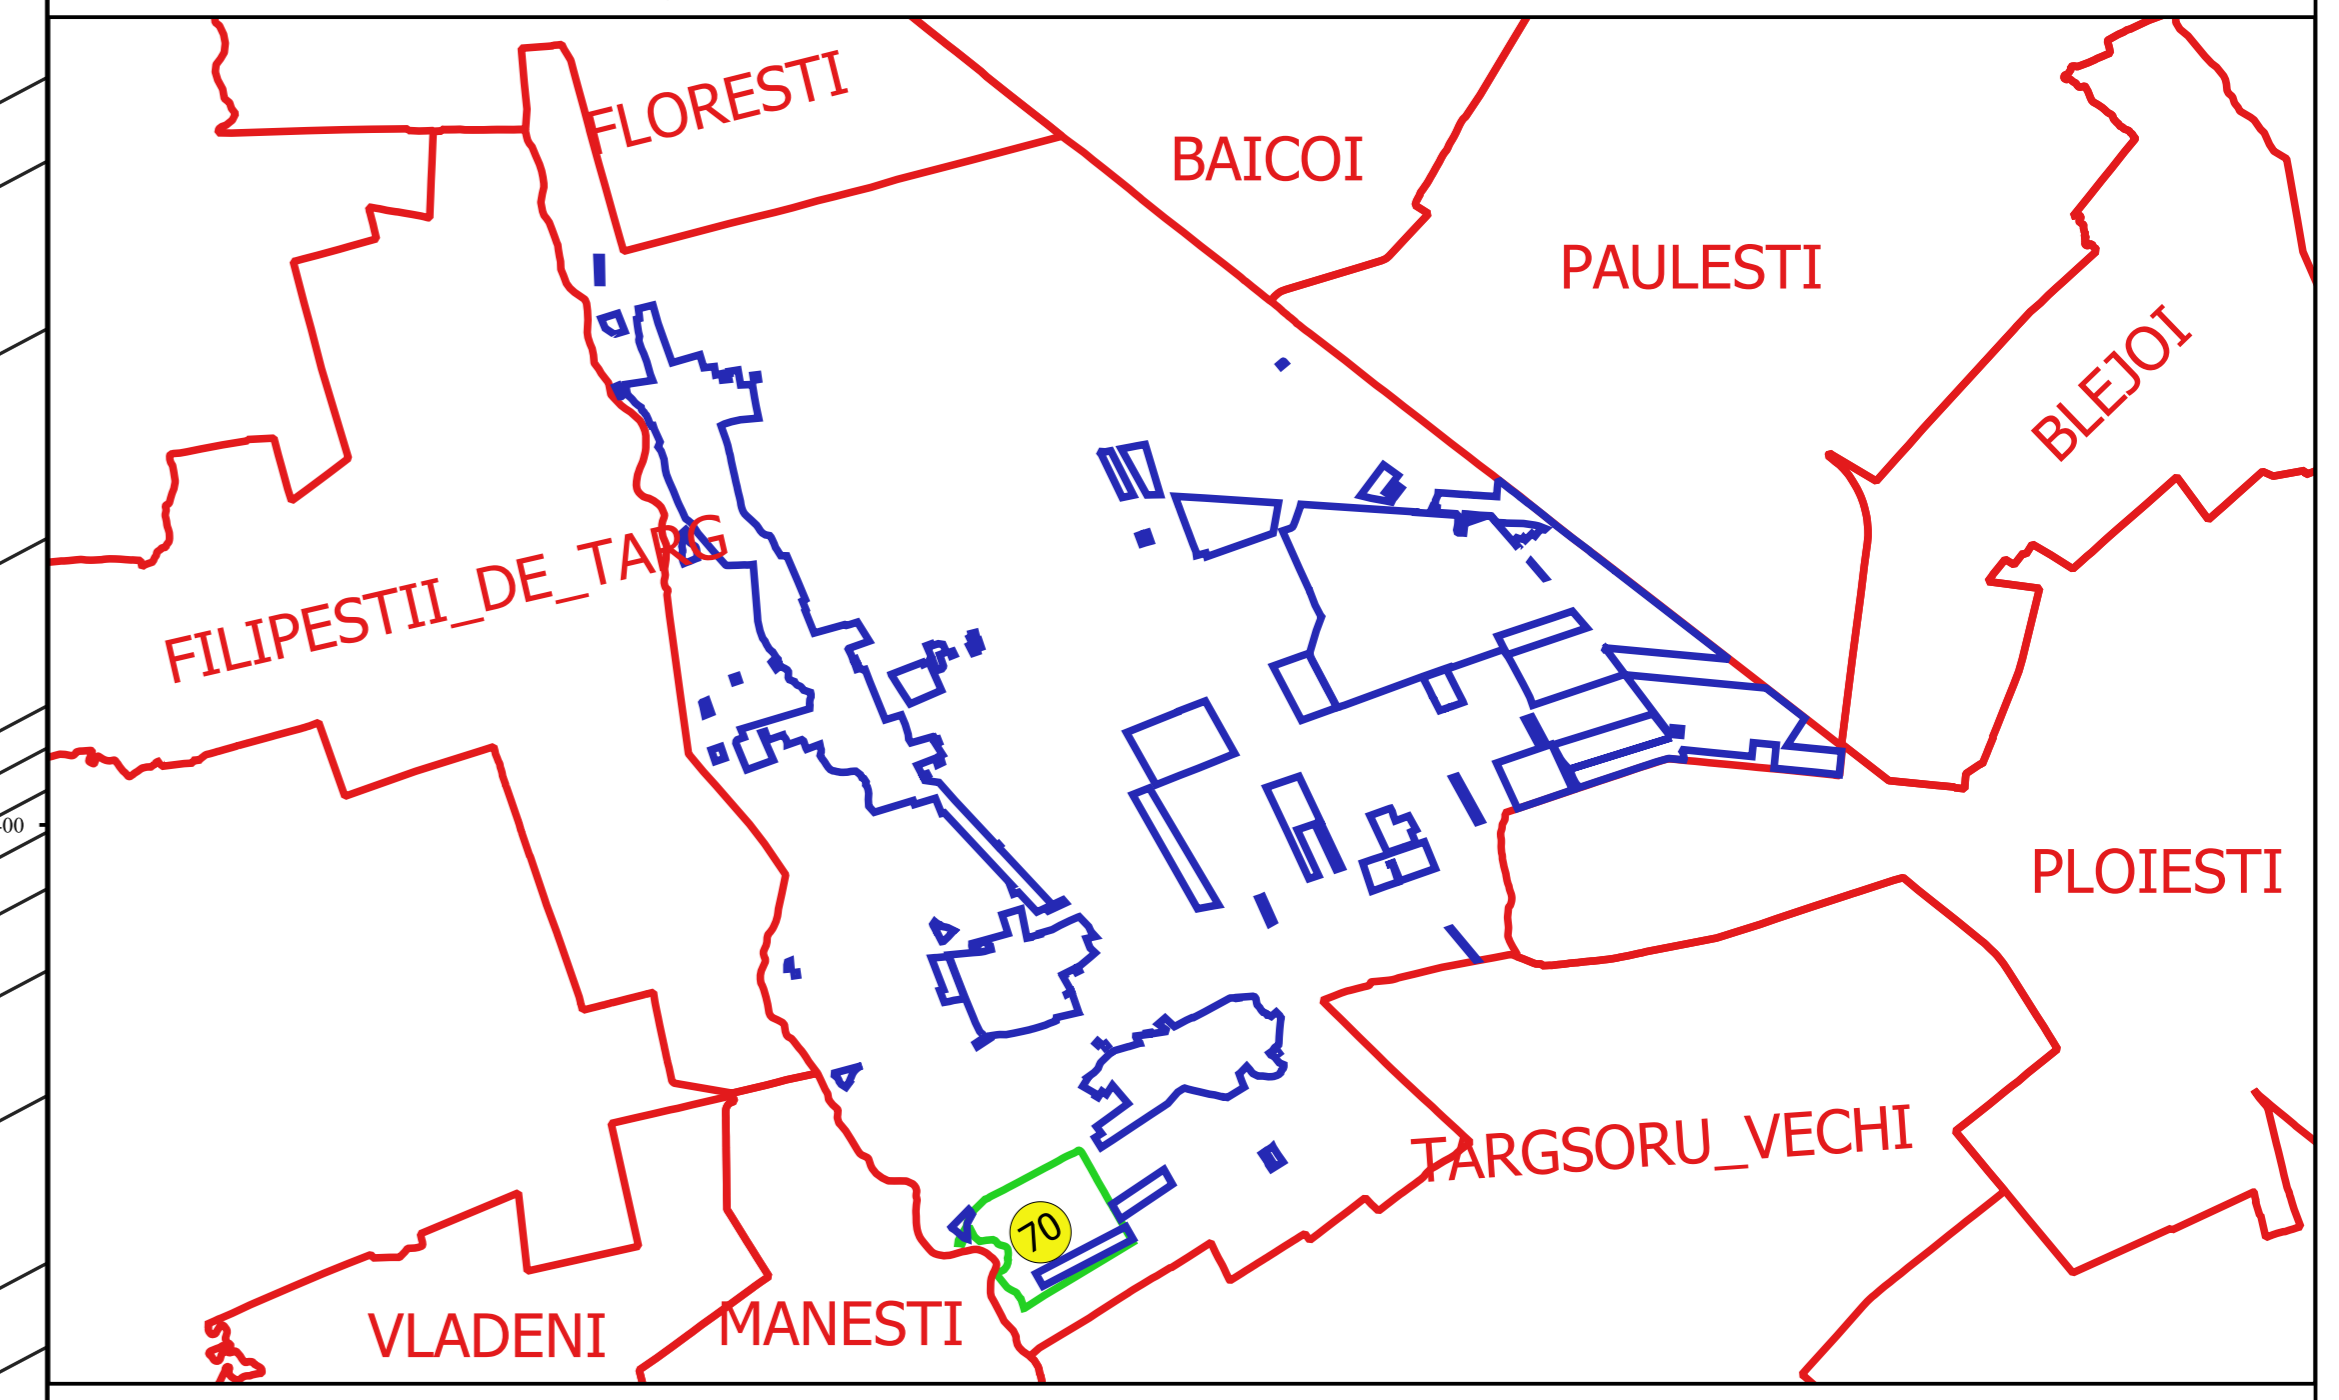

PLAN CADASTRAL
JUDEȚ PRAHOVA, UAT ARICESTII RAHTIVANI
Sectorul Cadastral 70
Spre publicare
Scara 1:1000
Sistem de proiecție "STEREO '70"
- Plansa 2 -

Schița de racordare a planșelor

Legendă

- Limită sector
- Limită UAT
- Limită intravilan
- Limită imobil
- Limită construcții
- Limită tarla
- 70 Număr sector
- 10335 Număr imobil
- 10343-C1 Număr construcții
- 102 Număr tarla
- DE 531 Toponimie

Schița dispunerii sectorului cadastral

Proiectat de
 SC CADASTRU SAHAI
 Nr. 10/2014
 10/2014