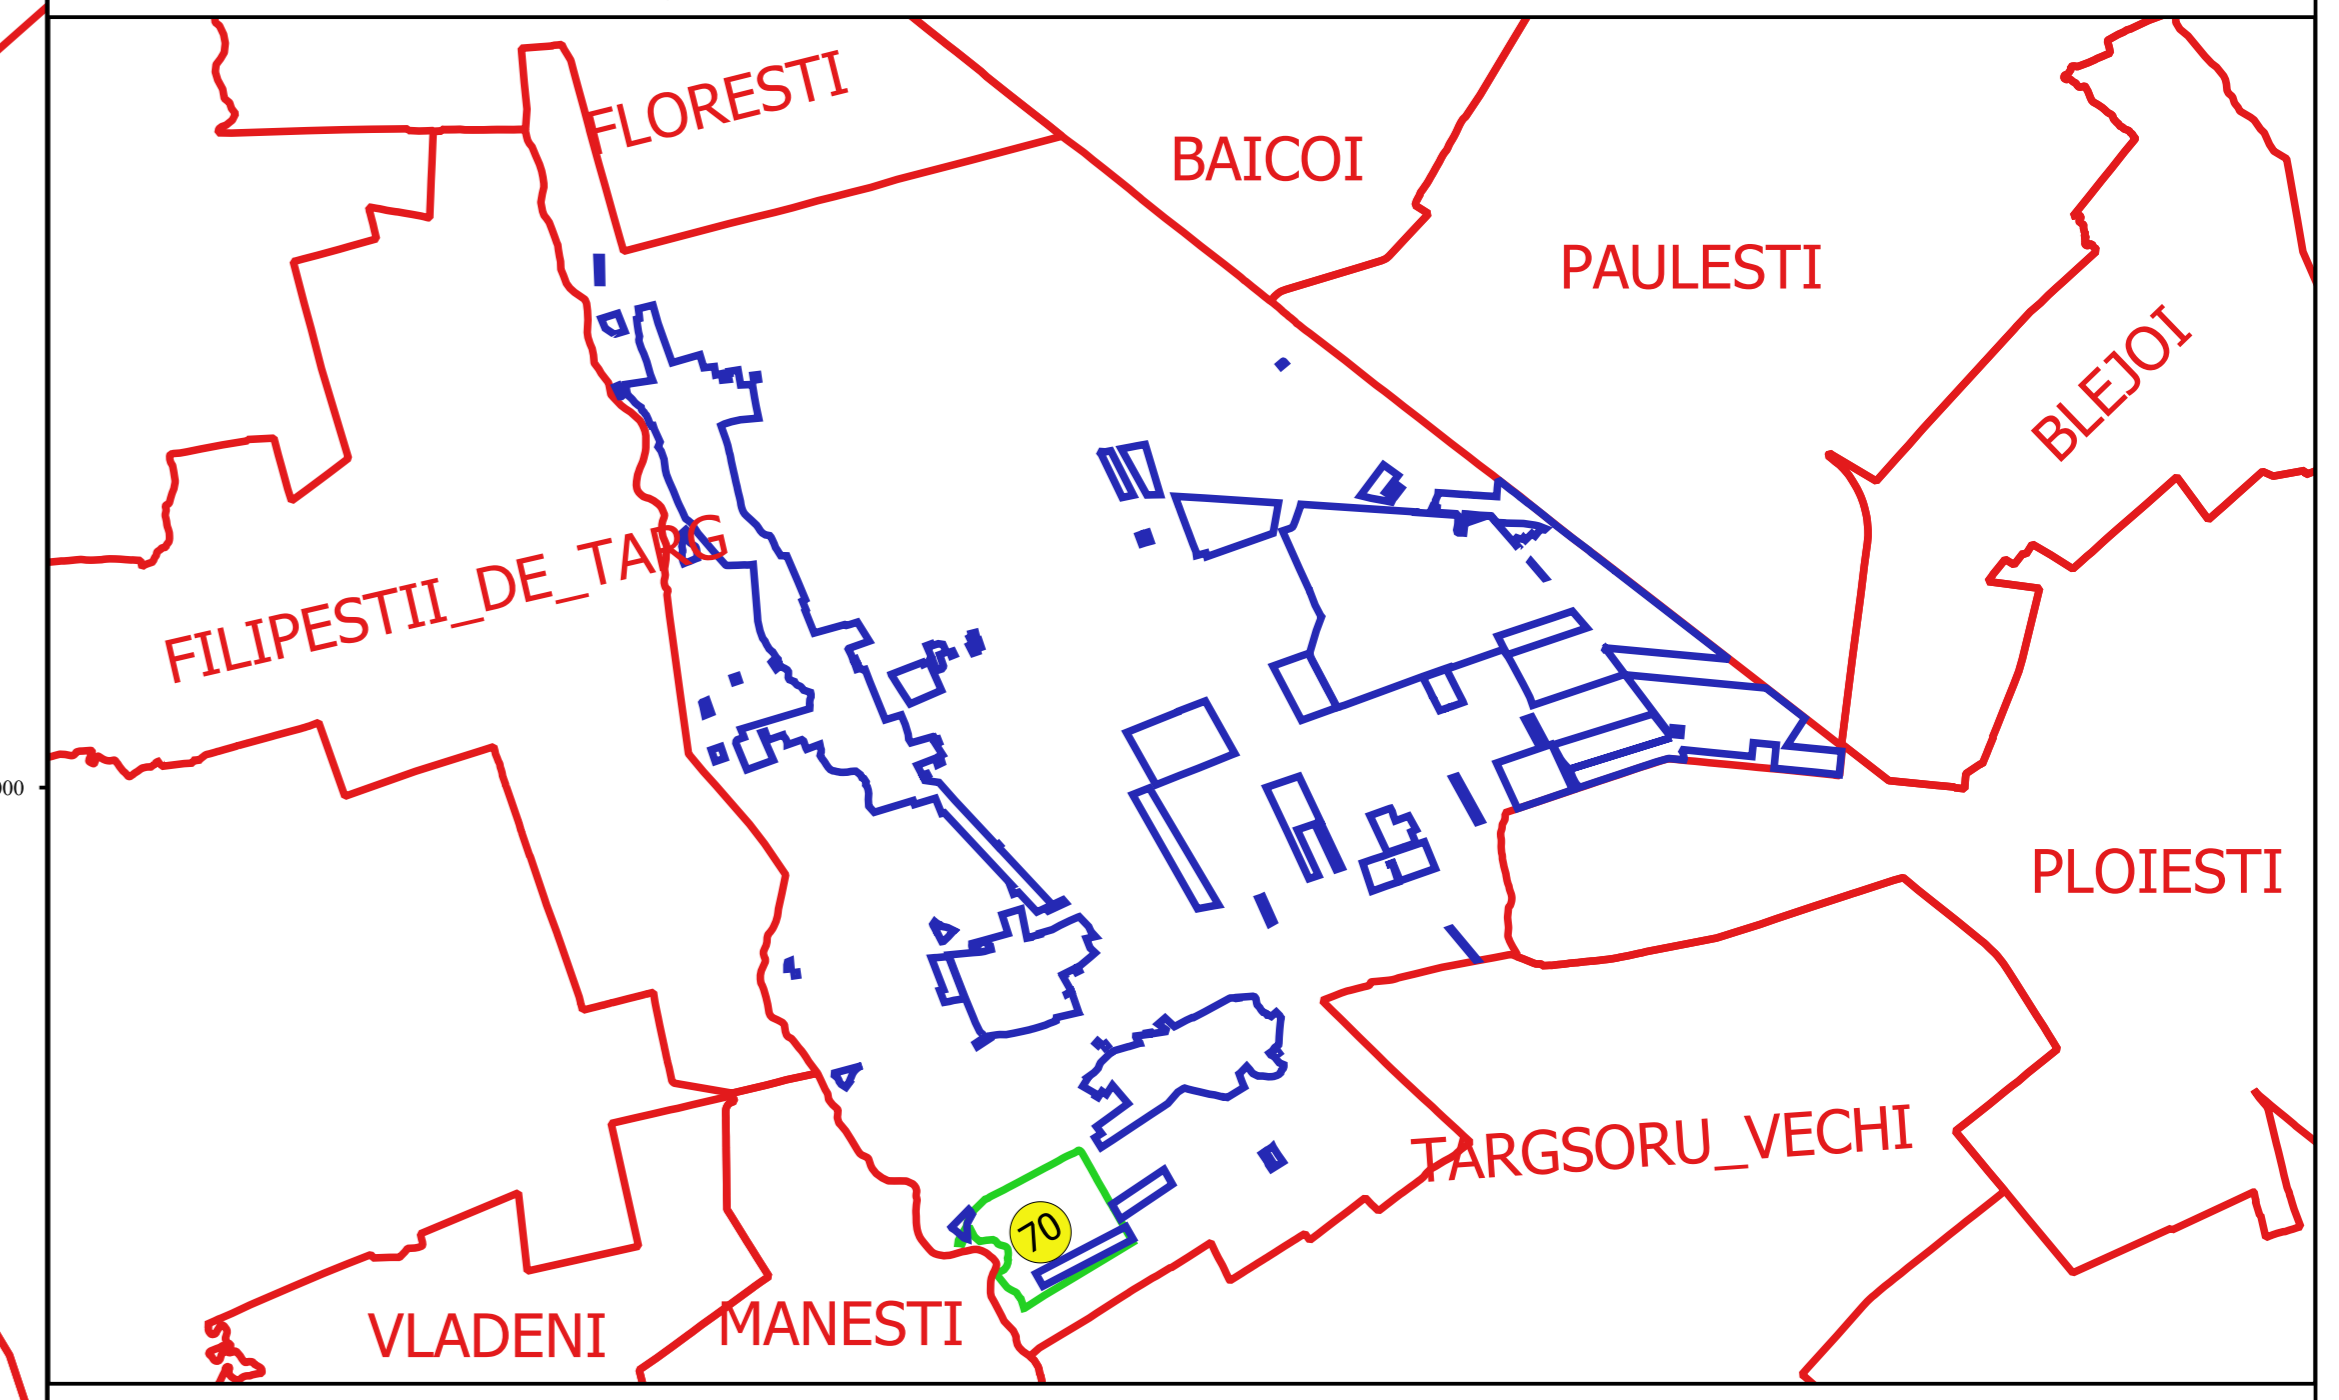

Schița dispunerii sectorului cadastral

Proiectant
SC CADASTRU SAHRA
Nr. 10/2014
Bucuresti