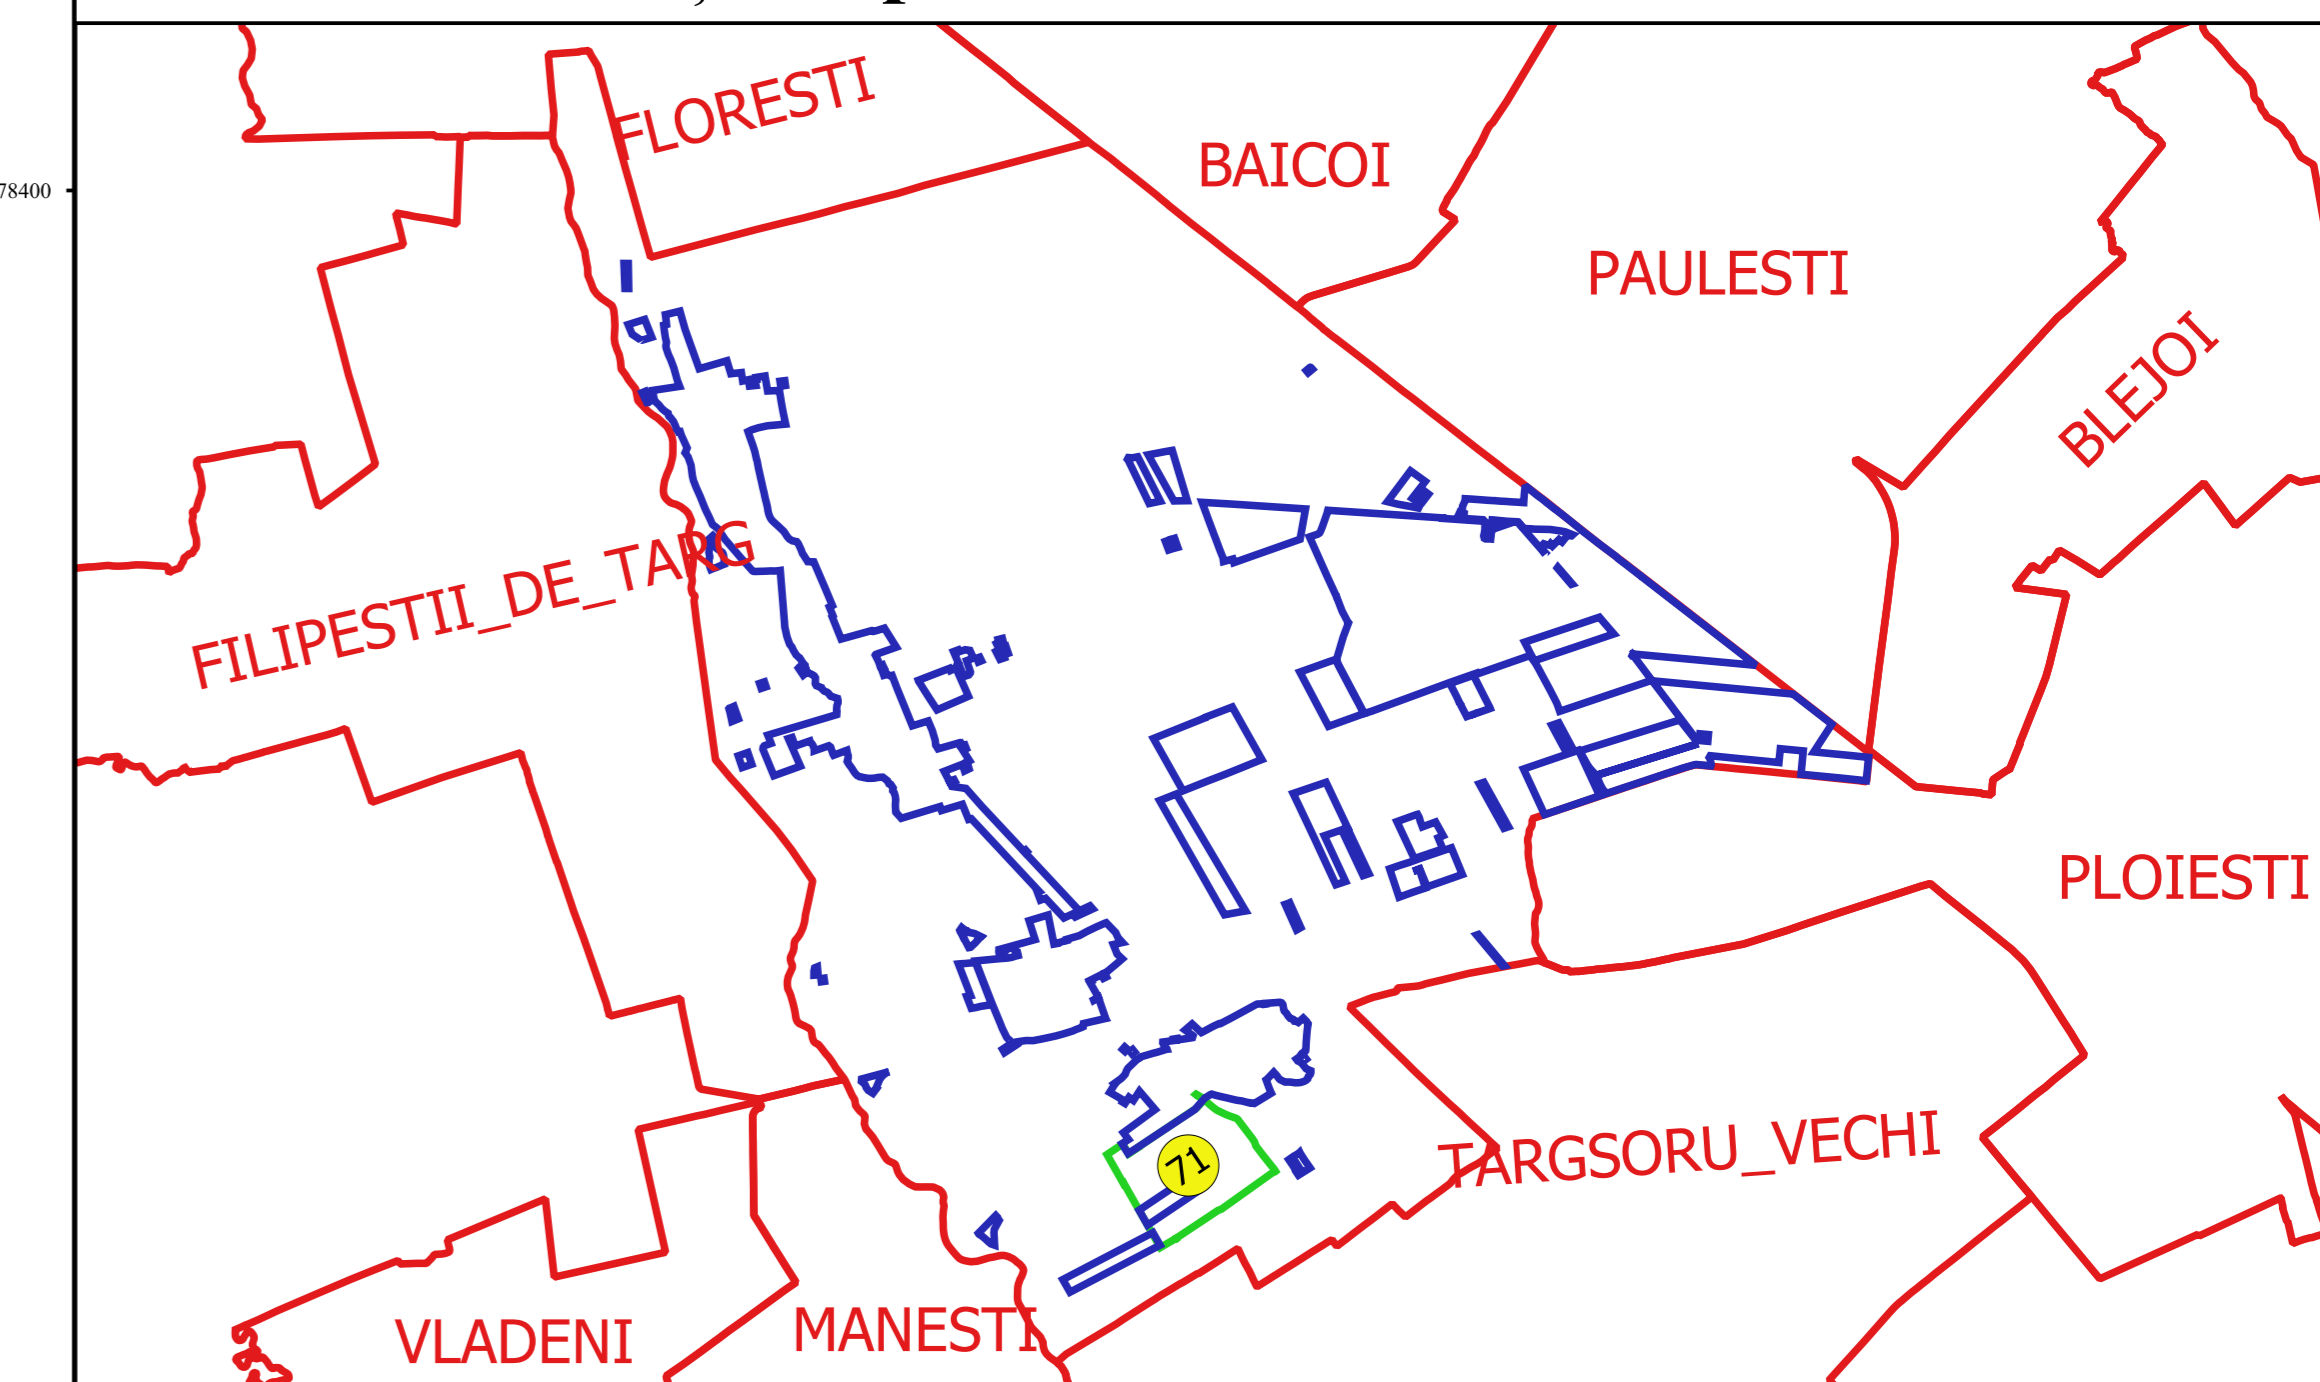

PLAN CADASTRAL
JUDEȚ PRAHOVA, UAT ARICESTII RAHTIVANI
Sectorul Cadastral 71
Spre publicare
Scara 1:1000
Sistem de proiecție "STEREO '70"
- Plansa 6 -

Schița de racordare a planșelor

Plansa 1	Plansa 2	Plansa 3
Plansa 4	Plansa 5	Plansa 6
Plansa 7		

Legendă	
	Limită sector
	Limită UAT
	Limită intravilan
	Limită imobil
	Limită tarla
	Număr sector
12980	Număr imobil
101	Număr tarla
T. 105	Toponimie

Schița dispunerii sectorului cadastral

TARGSORU_VECHI

Proiectat de
 Ing. GEORGHE CĂLĂBĂȘU
 Ing. DANIEL TOMBERACU
 Desenat de