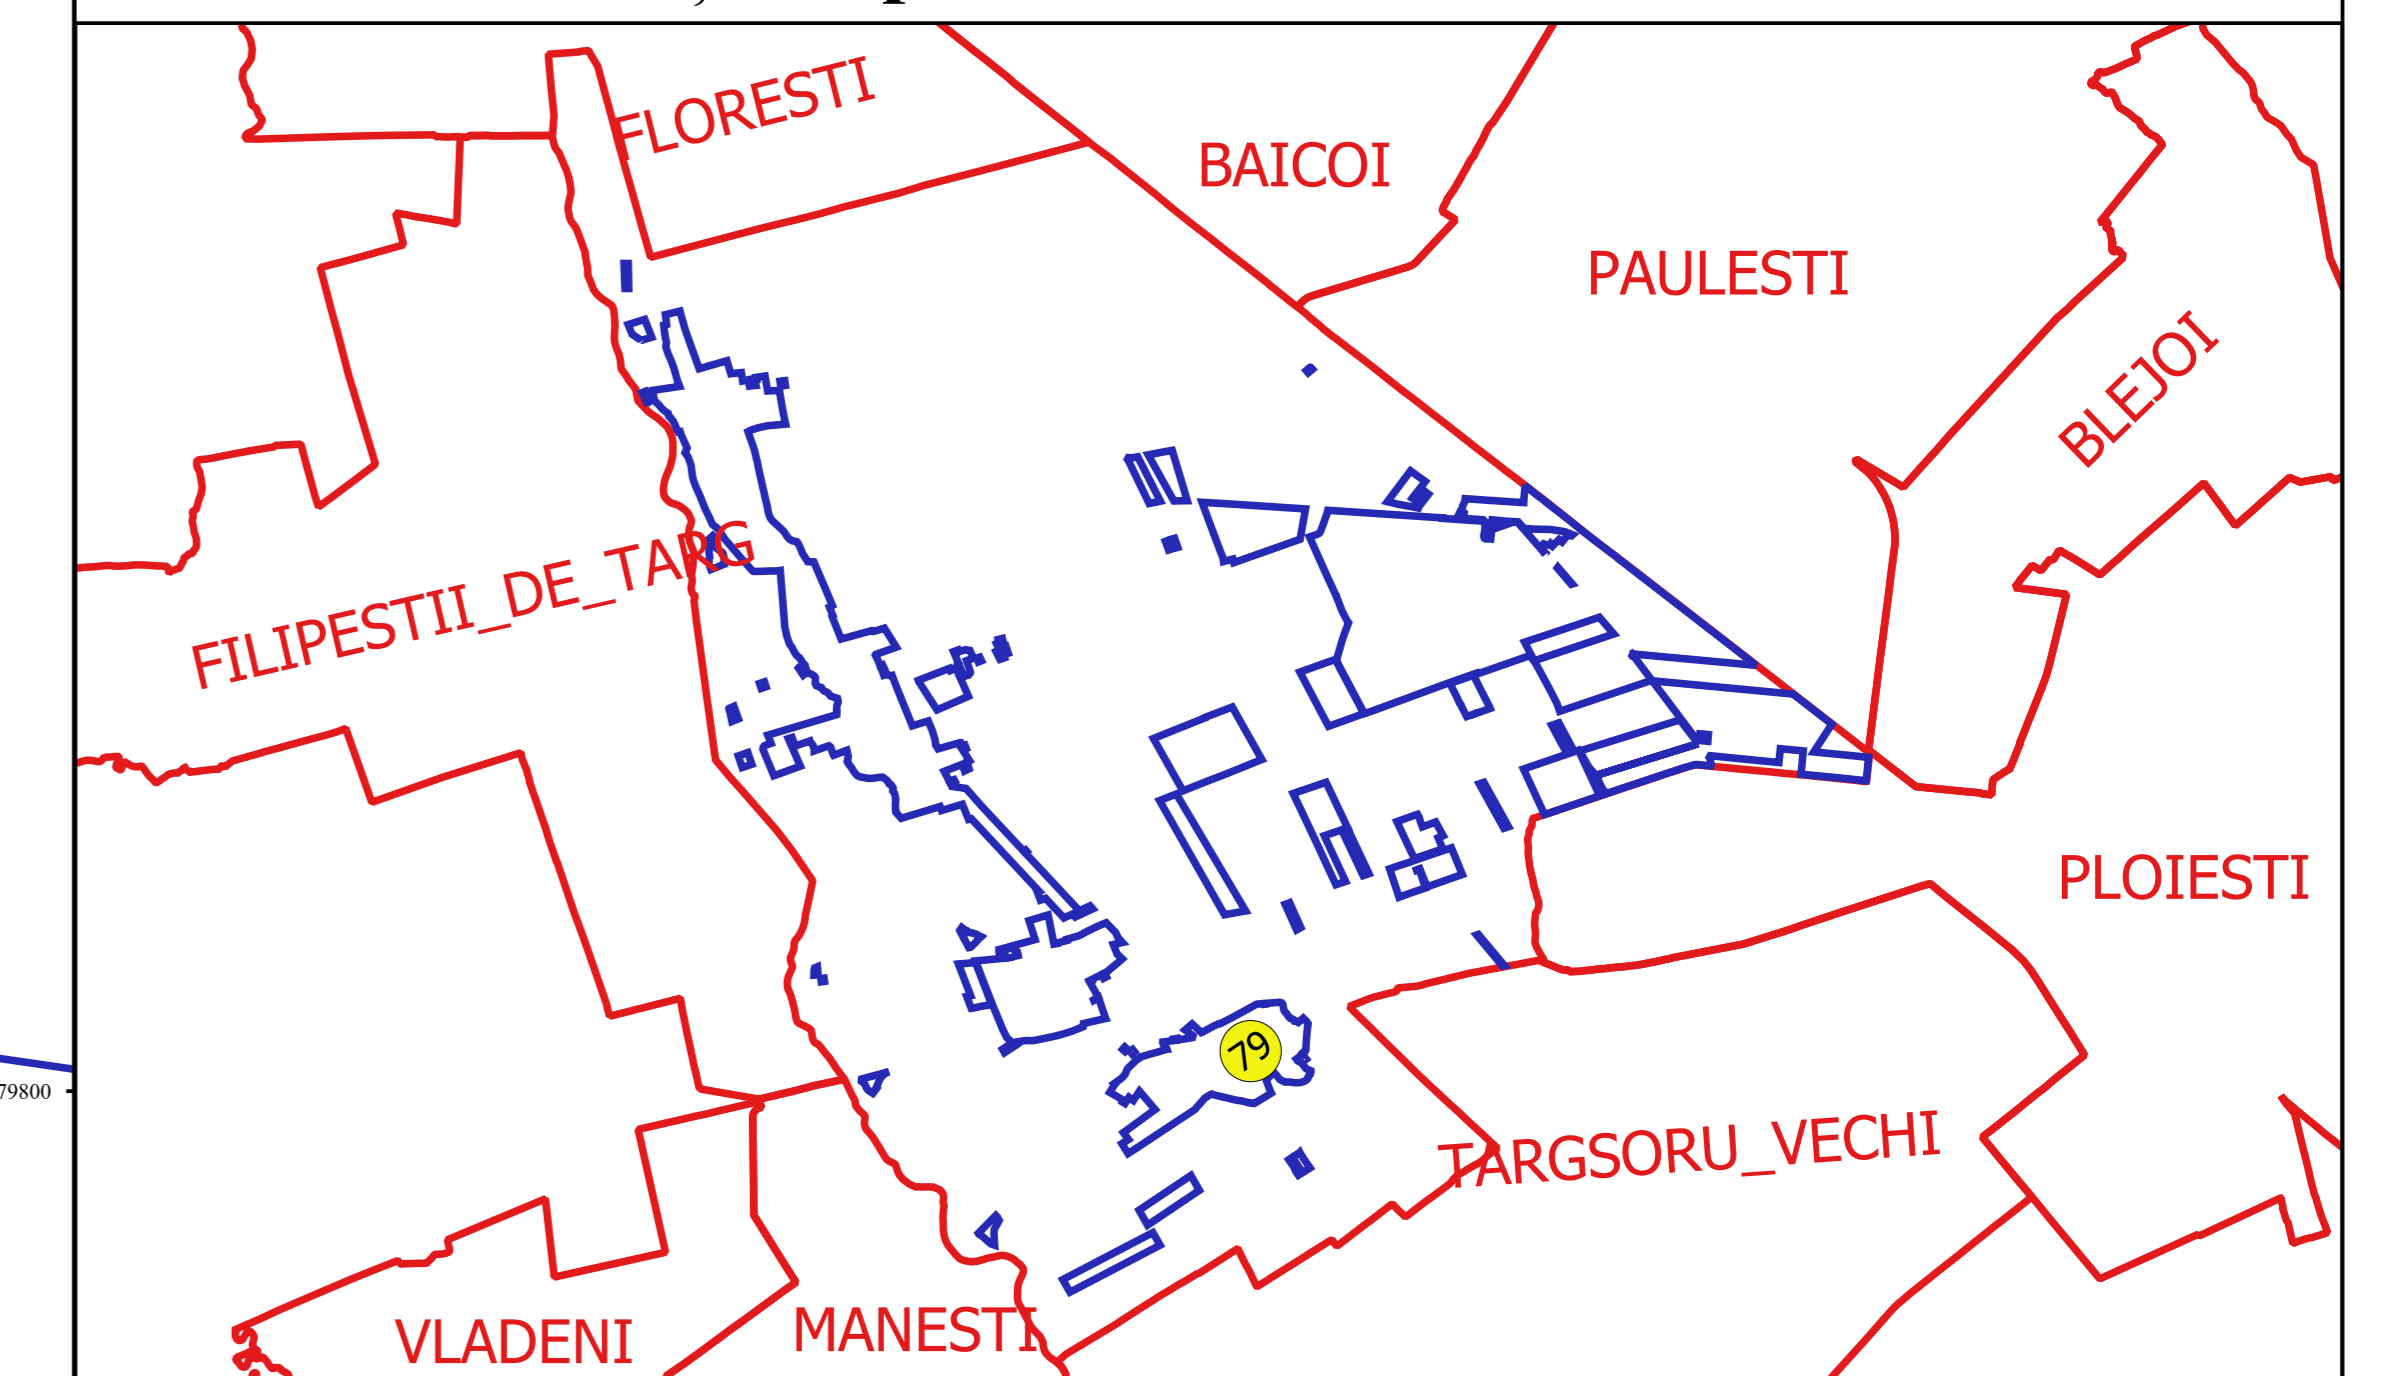

PLAN CADASTRAL
JUDEȚ PRAHOVA, UAT ARICESTII RAHTIVANI
Sectorul Cadastral 79
Spre publicare
Scara 1:1000
Sistem de proiecție "STEREO '70"
- Plansa 1 -

Schița de racordare a planșelor

1. **Legendă**
2. Limită sector
   - Limită UAT
   - Limită intravilan
   - Limită imobil
   - Limită construcții
   - Limită tarla
   - 79 Număr sector
   - 2 Numar_administrativ
   - 12576 Număr imobil
   - 12576-C1 Număr construcții
   - 10 Număr tarla
   - T.6 Toponimie

Schița dispunerii sectorului cadastral

Proiectat de
SC CADASTRU SA
Nr. 10/2014
Bucuresti