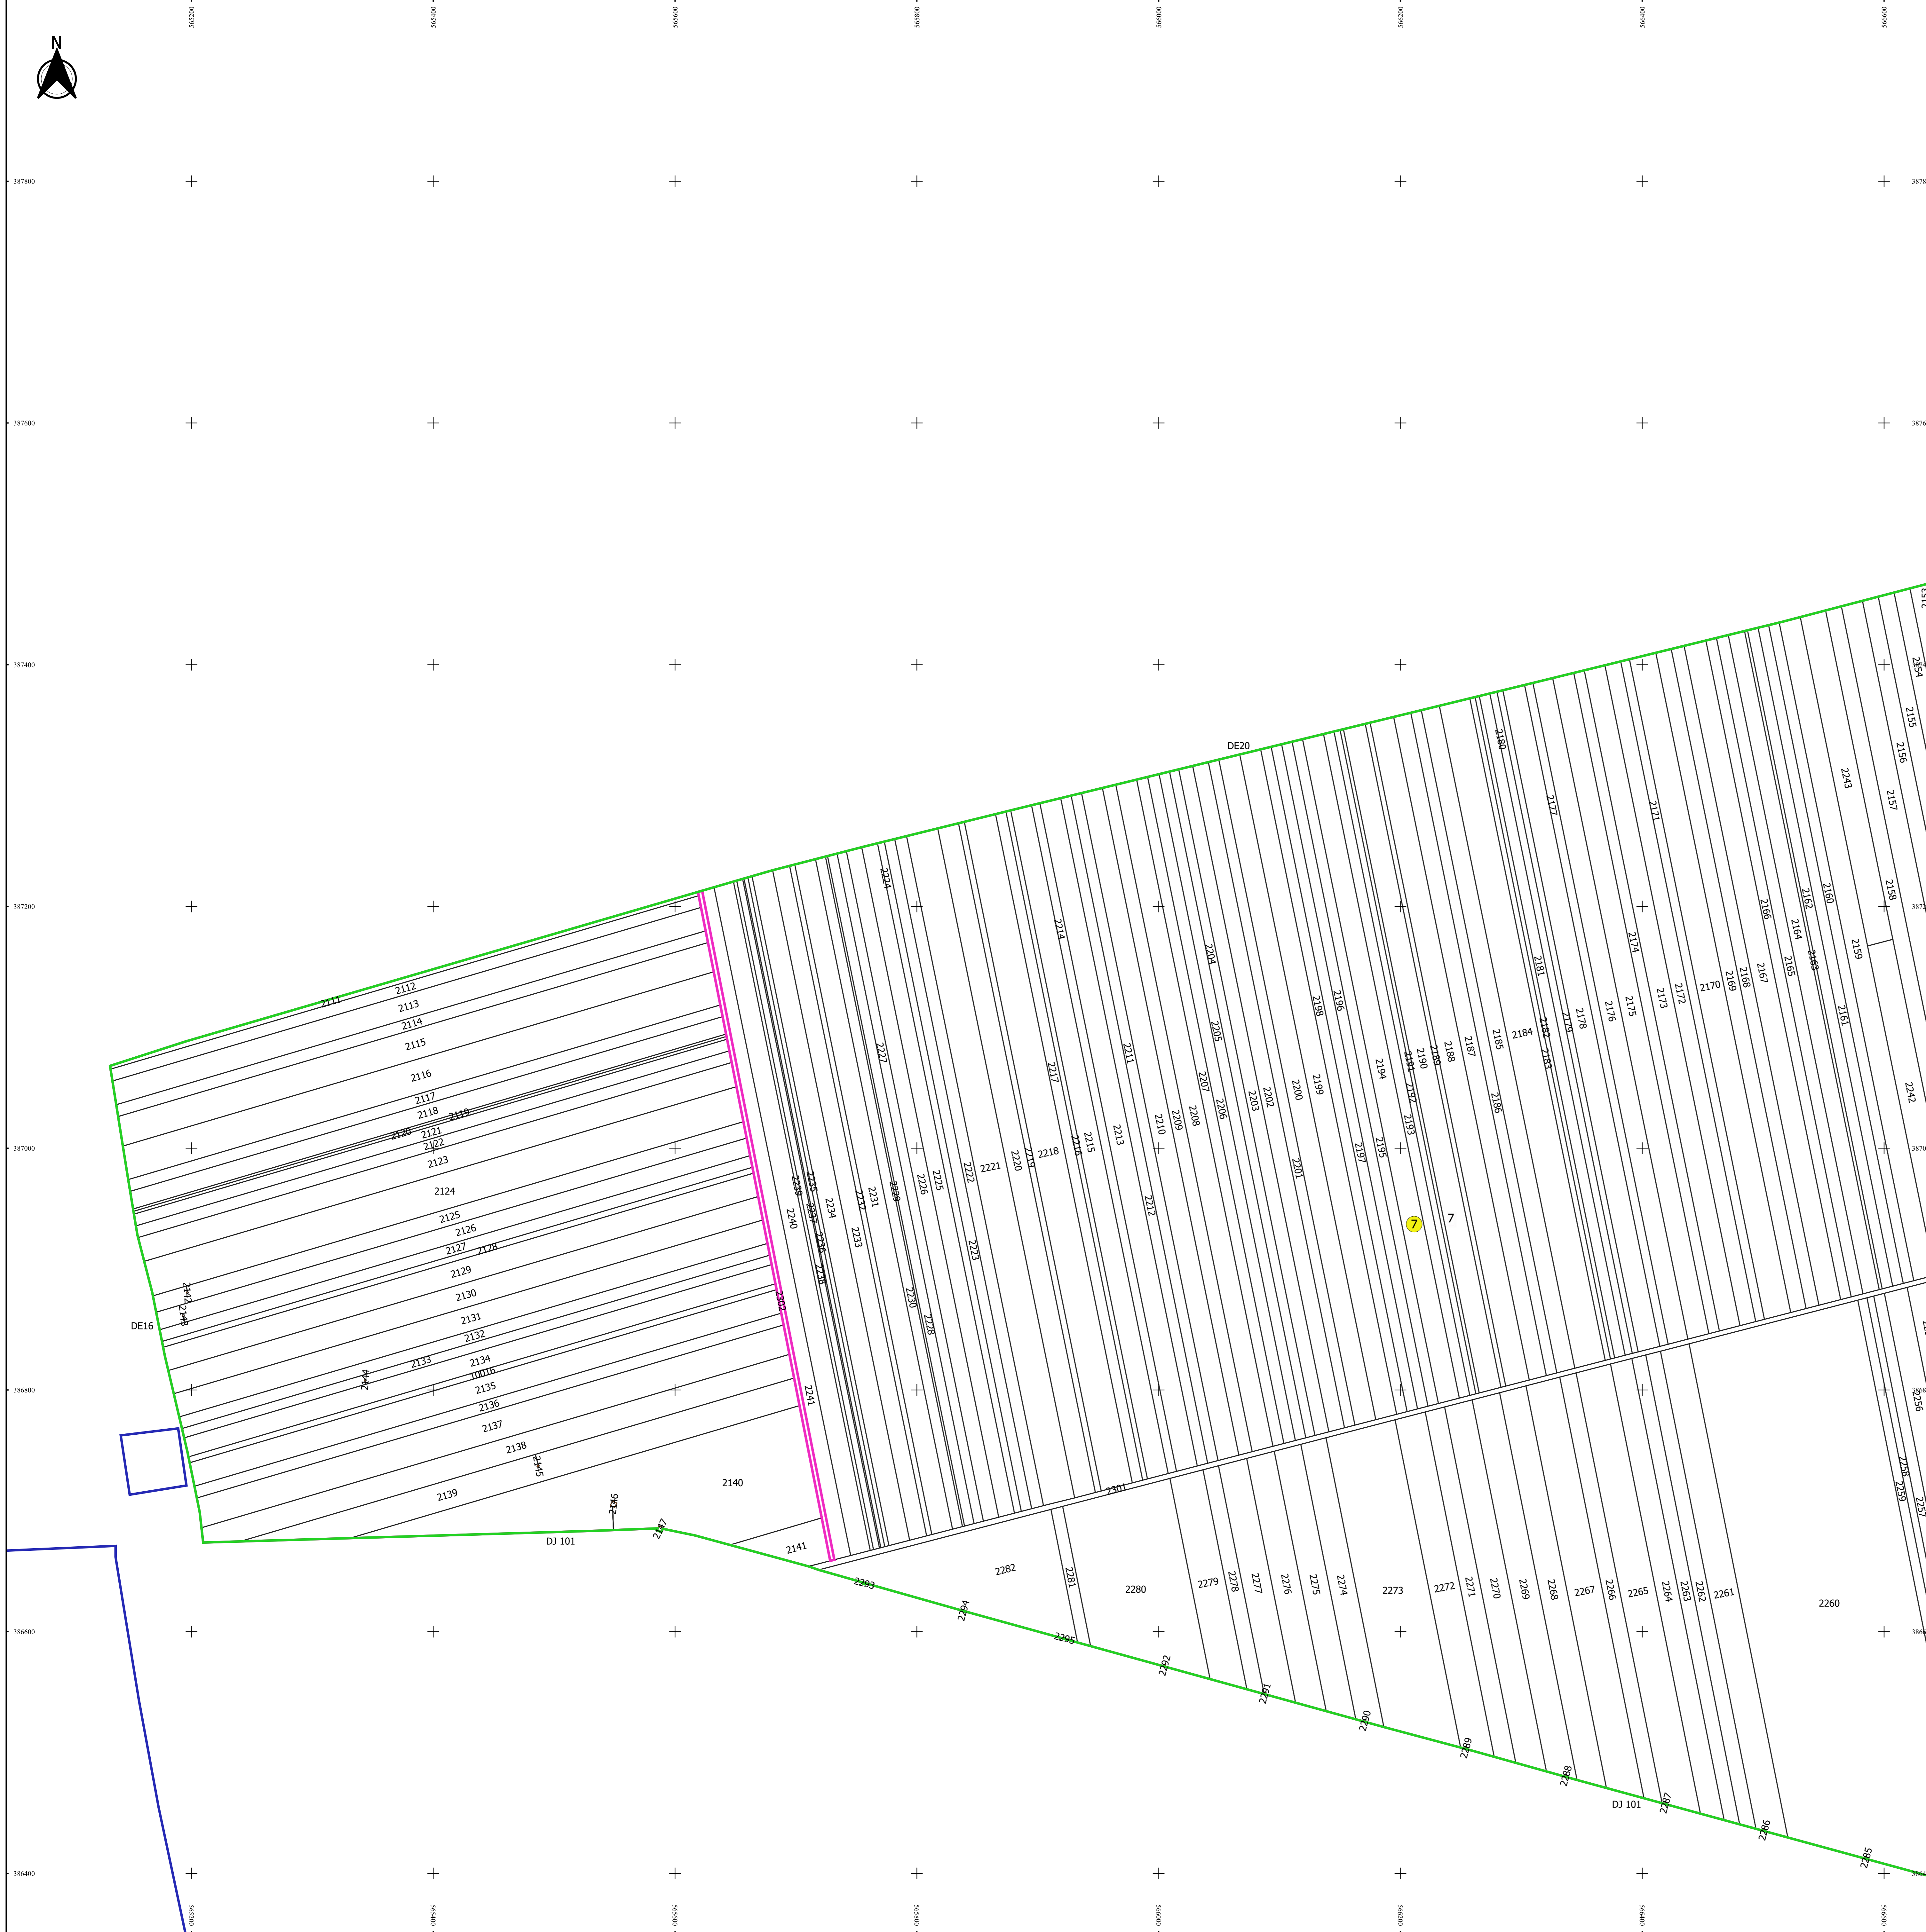

PLAN CADASTRAL
JUDEȚ PRAHOVA, UAT ARICEȘTII RAHTIVANI
Sectorul Cadastral 7
Spre publicare
Scara 1:2000
Sistem de proiecție "STEREO '70"
- Planșa 1 -

Schița de racordare a planșelor

Legendă

- Limită sector
- Limită UAT
- Limită intravilan
- Limită imobil
- Limită construcții
- Limită tarla
- 7 Număr sector
- 2111 Număr imobil
- 2142-C1 Număr construcții
- 7 Număr tarla
- DE 20 Toponimie

Schița dispunerii sectorului cadastral

Proiectat de
 SC GEODEZIC CADASTRU SRL
 Nr. 10/100/2007
 Bucuresti