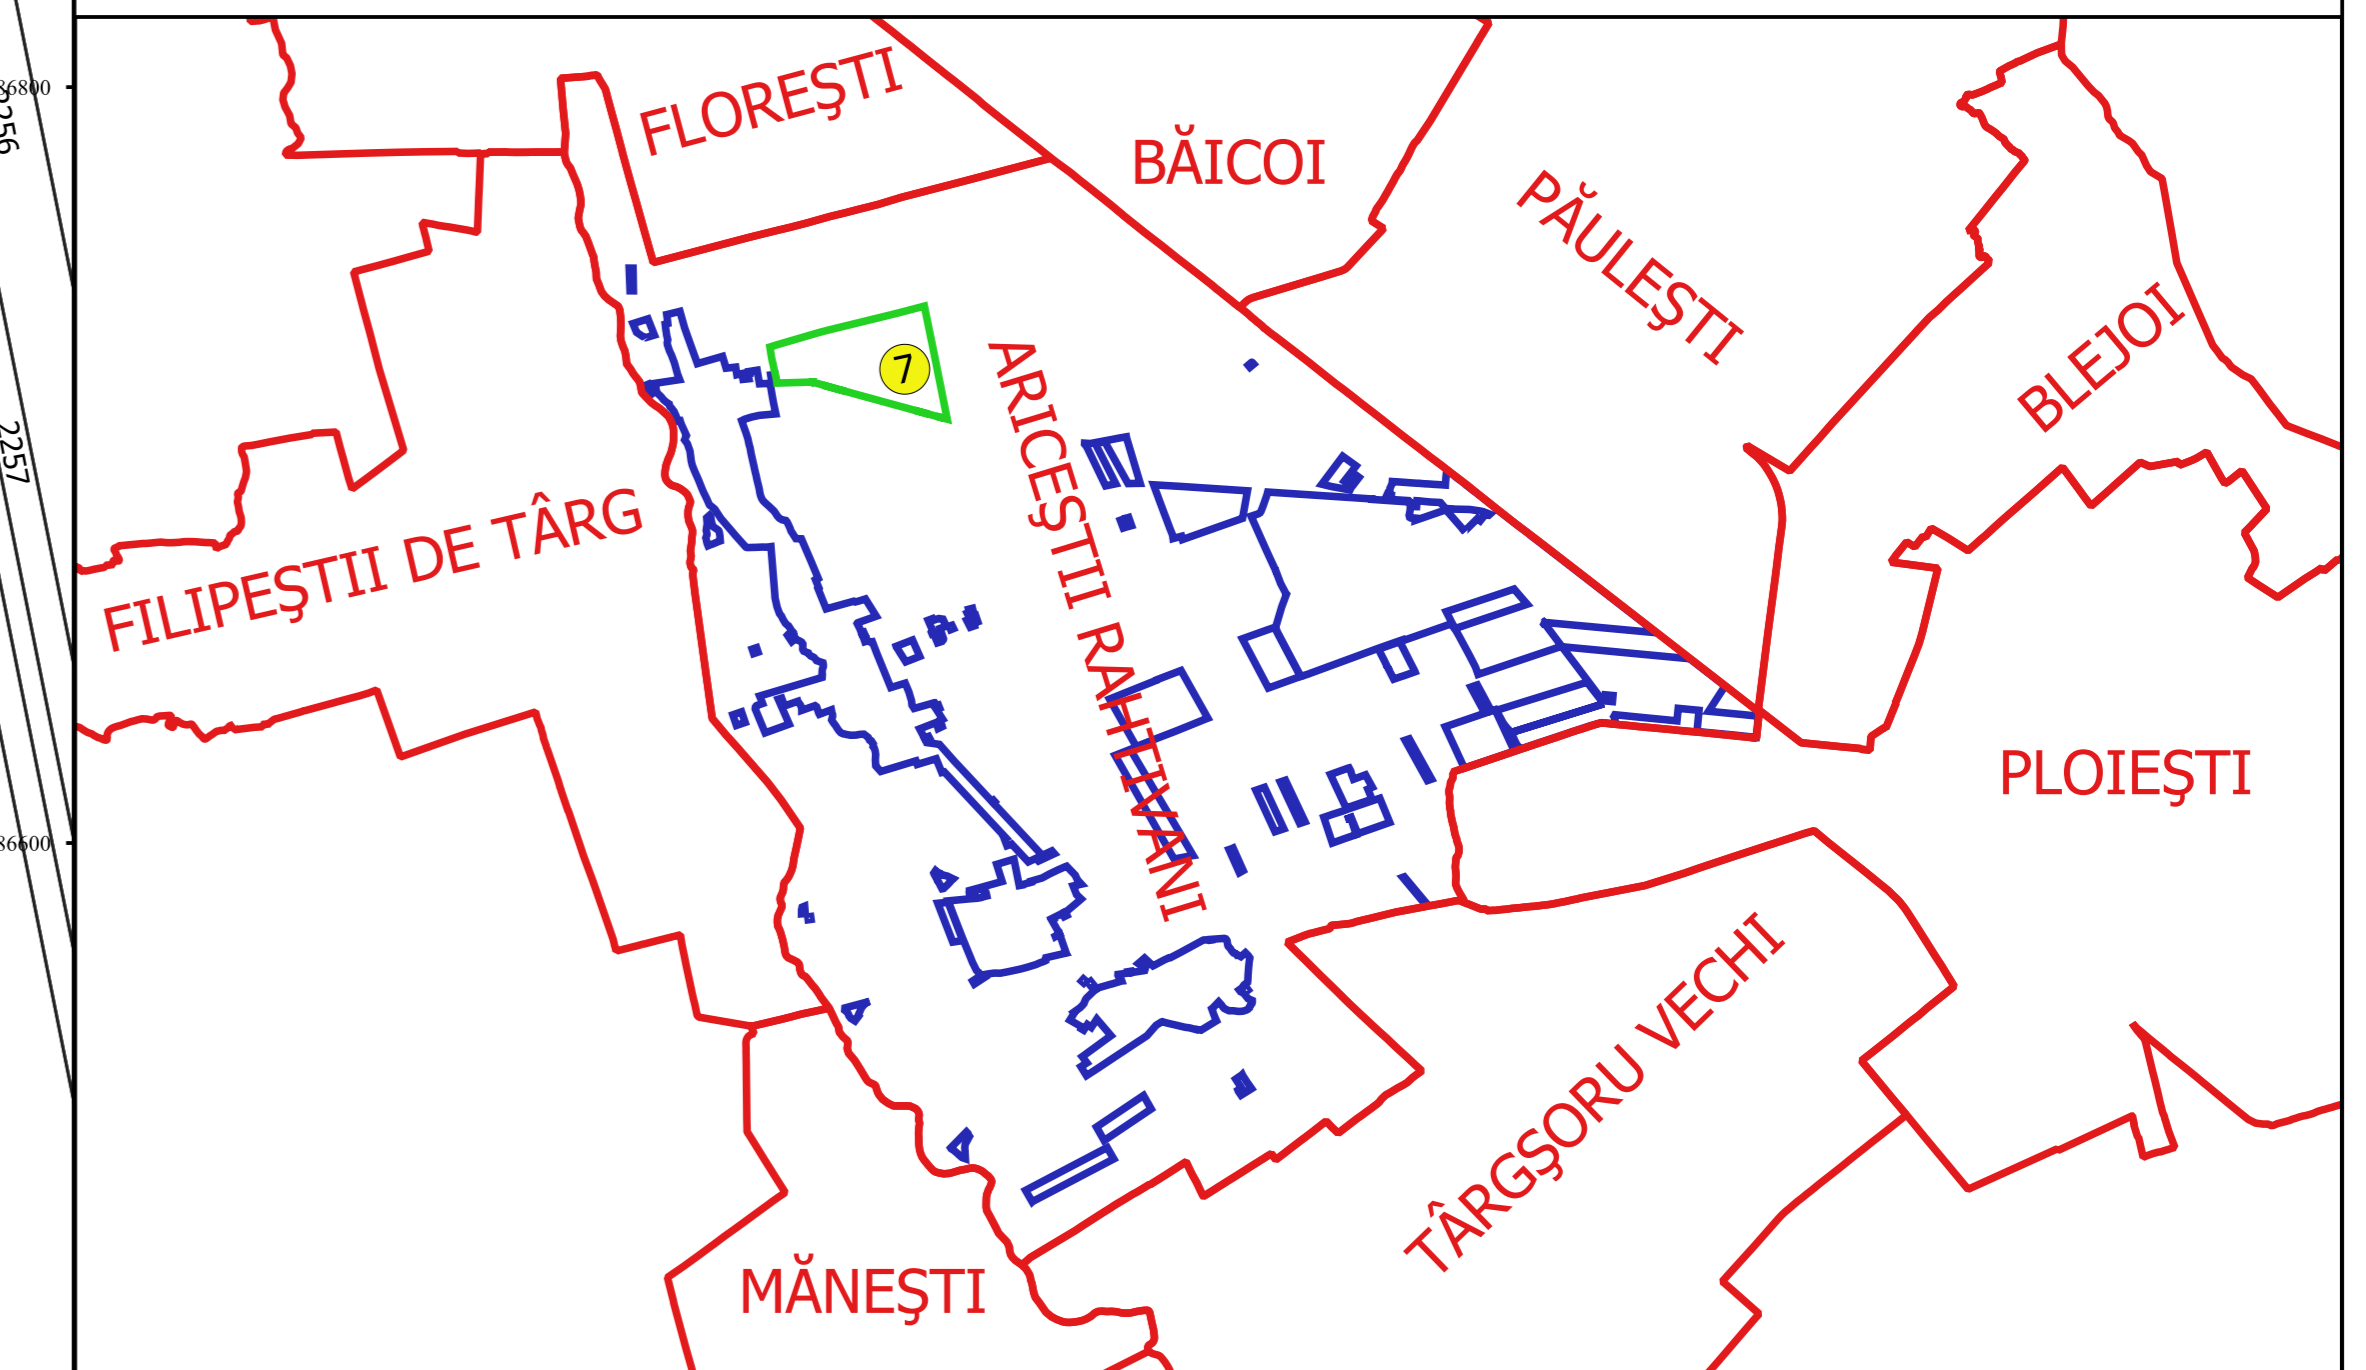

PLAN CADASTRAL
JUDEȚ PRAHOVA, UAT ARICEȘTII RAHTIVANI
Sectorul Cadastral 7
Spre publicare
Scara 1:2000
Sistem de proiecție "STEREO '70"
- Planșa 1 -

Schița de racordare a planșelor

Legendă

- Limită sector
- Limită UAT
- Limită intravilan
- Limită imobil
- Limită construcții
- Limită tarla
- 7 Număr sector
- 2111 Număr imobil
- 2142-C1 Număr construcții
- 7 Număr tarla
- DE 20 Toponimie

Schița dispunerii sectorului cadastral

Proiectat de
 SC GEODEZIC CADASTRU SRL
 Nr. 10/100/2007
 Bucuresti