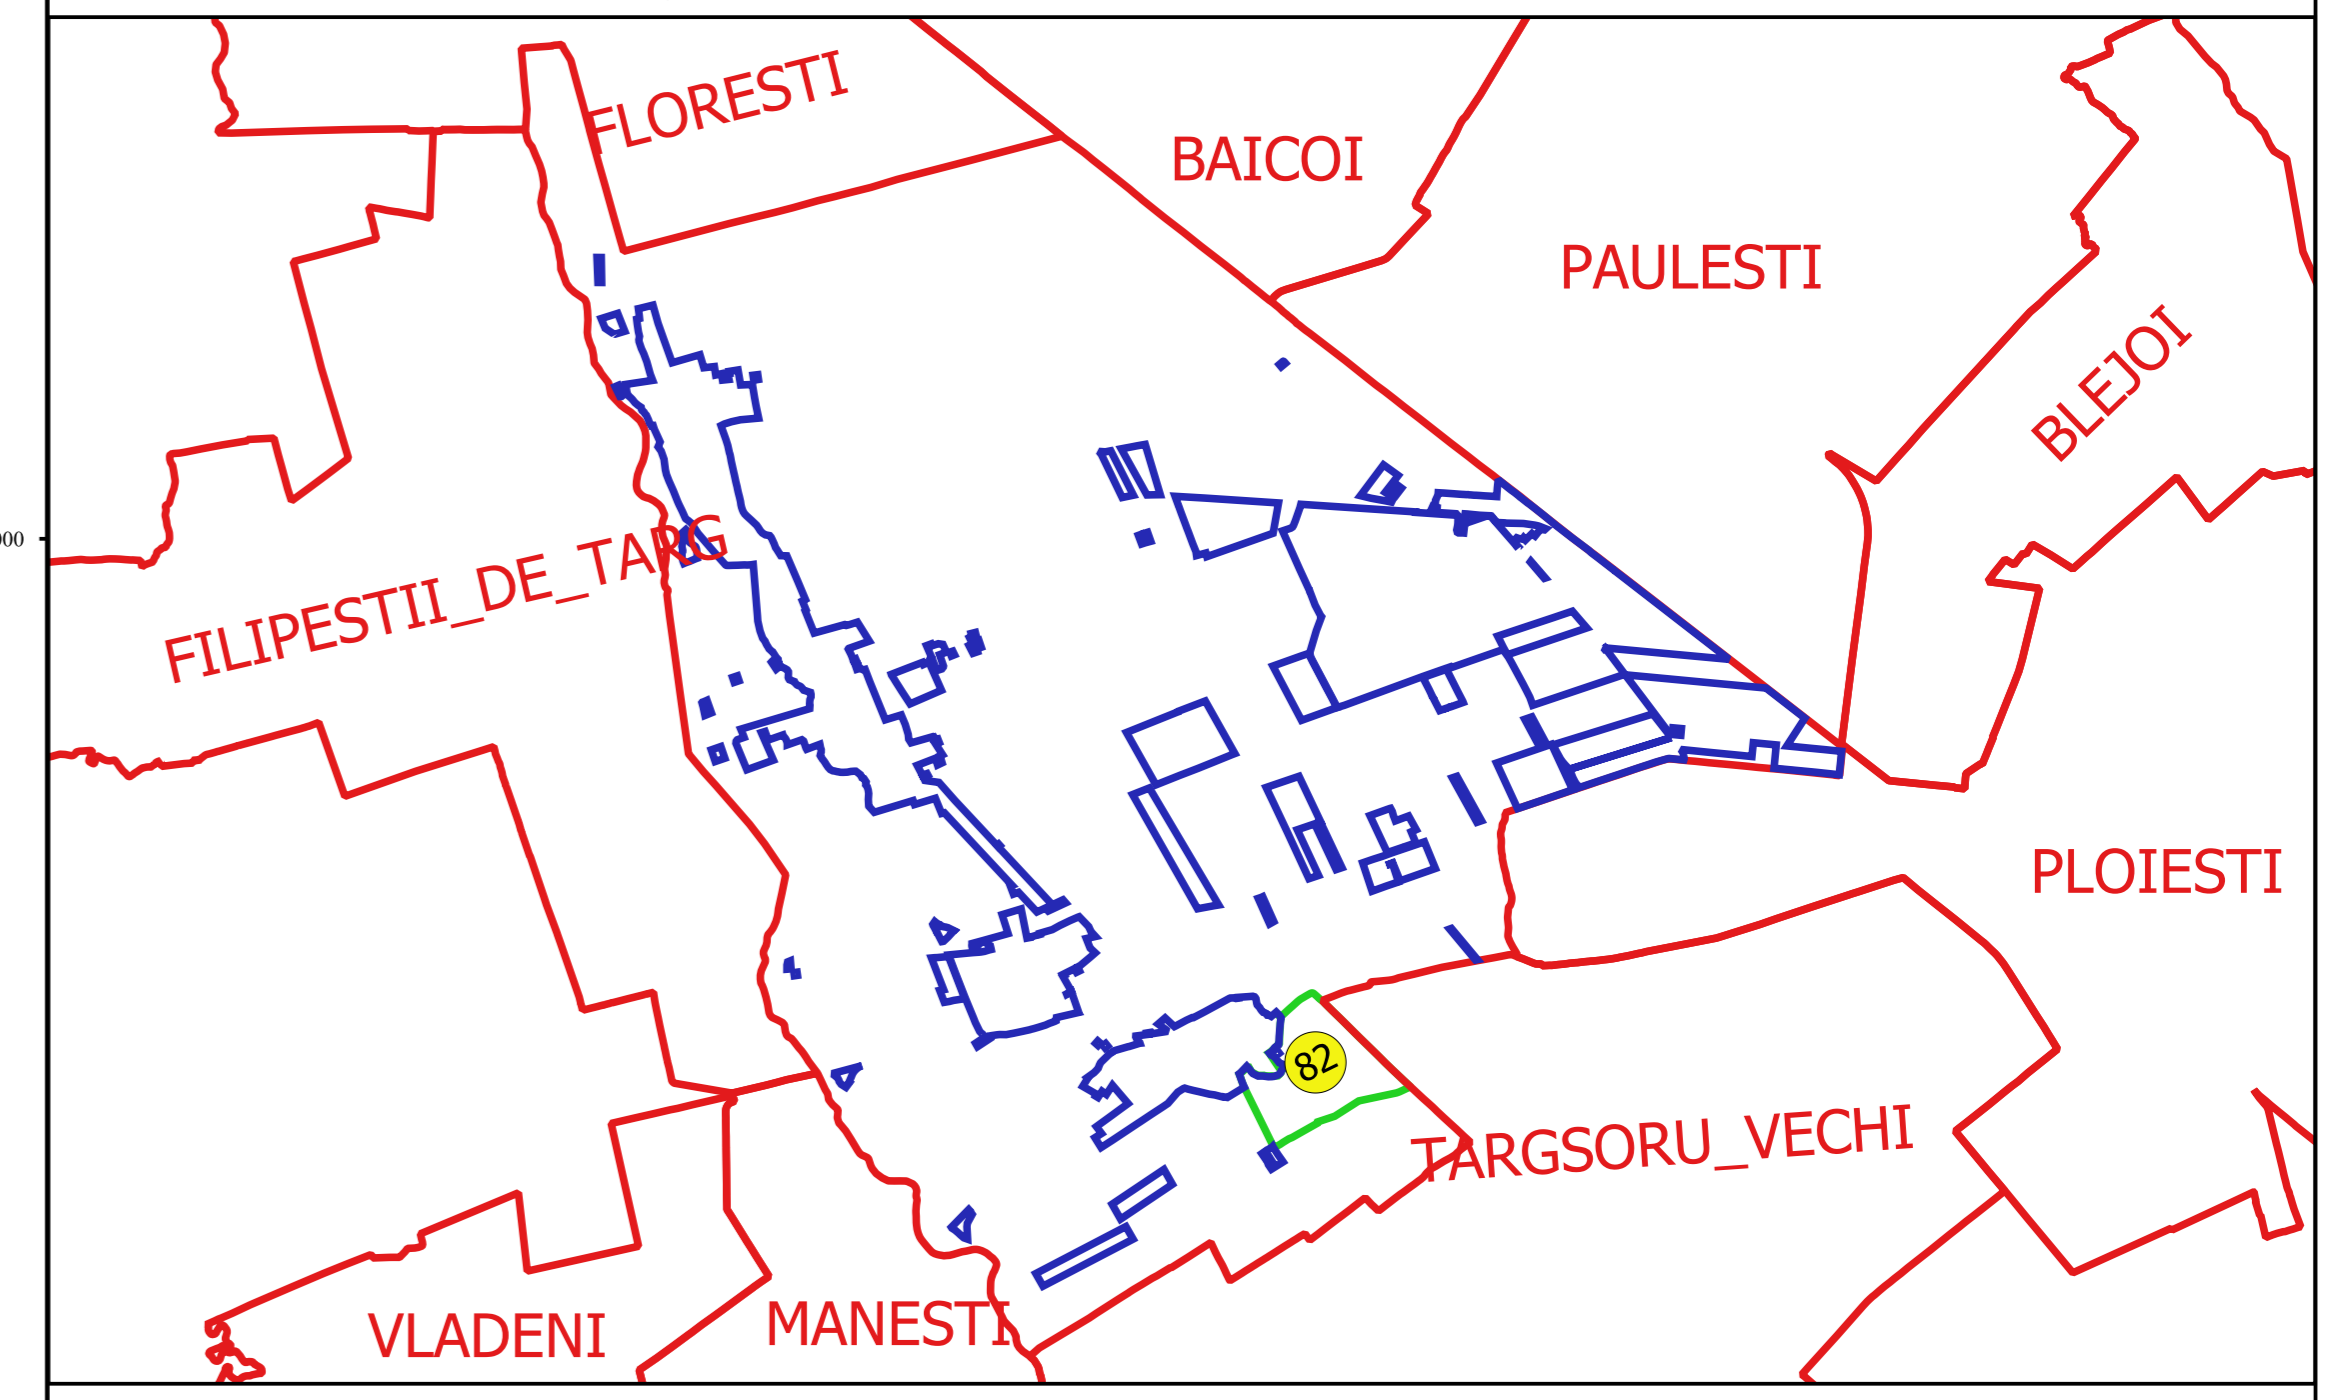

PLAN CADASTRAL
JUDEȚ PRAHOVA, UAT ARICESTII RAHTIVANI
Sectorul Cadastral 82
Spre publicare
Scara 1:1000
Sistem de proiecție "STEREO '70"
- Plansa 1 -

Schița de racordare a planșelor

- Legendă**
- Limită sector
 - Limită UAT
 - Limită intravilan
 - Limită imobil
 - Limită construcții
 - Limită tarla
 - 82 Număr sector
 - 99 Numar_administrativ
 - 15938 Număr imobil
 - 15938-C1 Număr construcții
 - 106 Număr tarla
 - T 18 Toponimie

Schița dispunerii sectorului cadastral

Proiectant
 Nr. CADASTRAL 82
 Nr. PLANULI TOMBERACU
 Data: