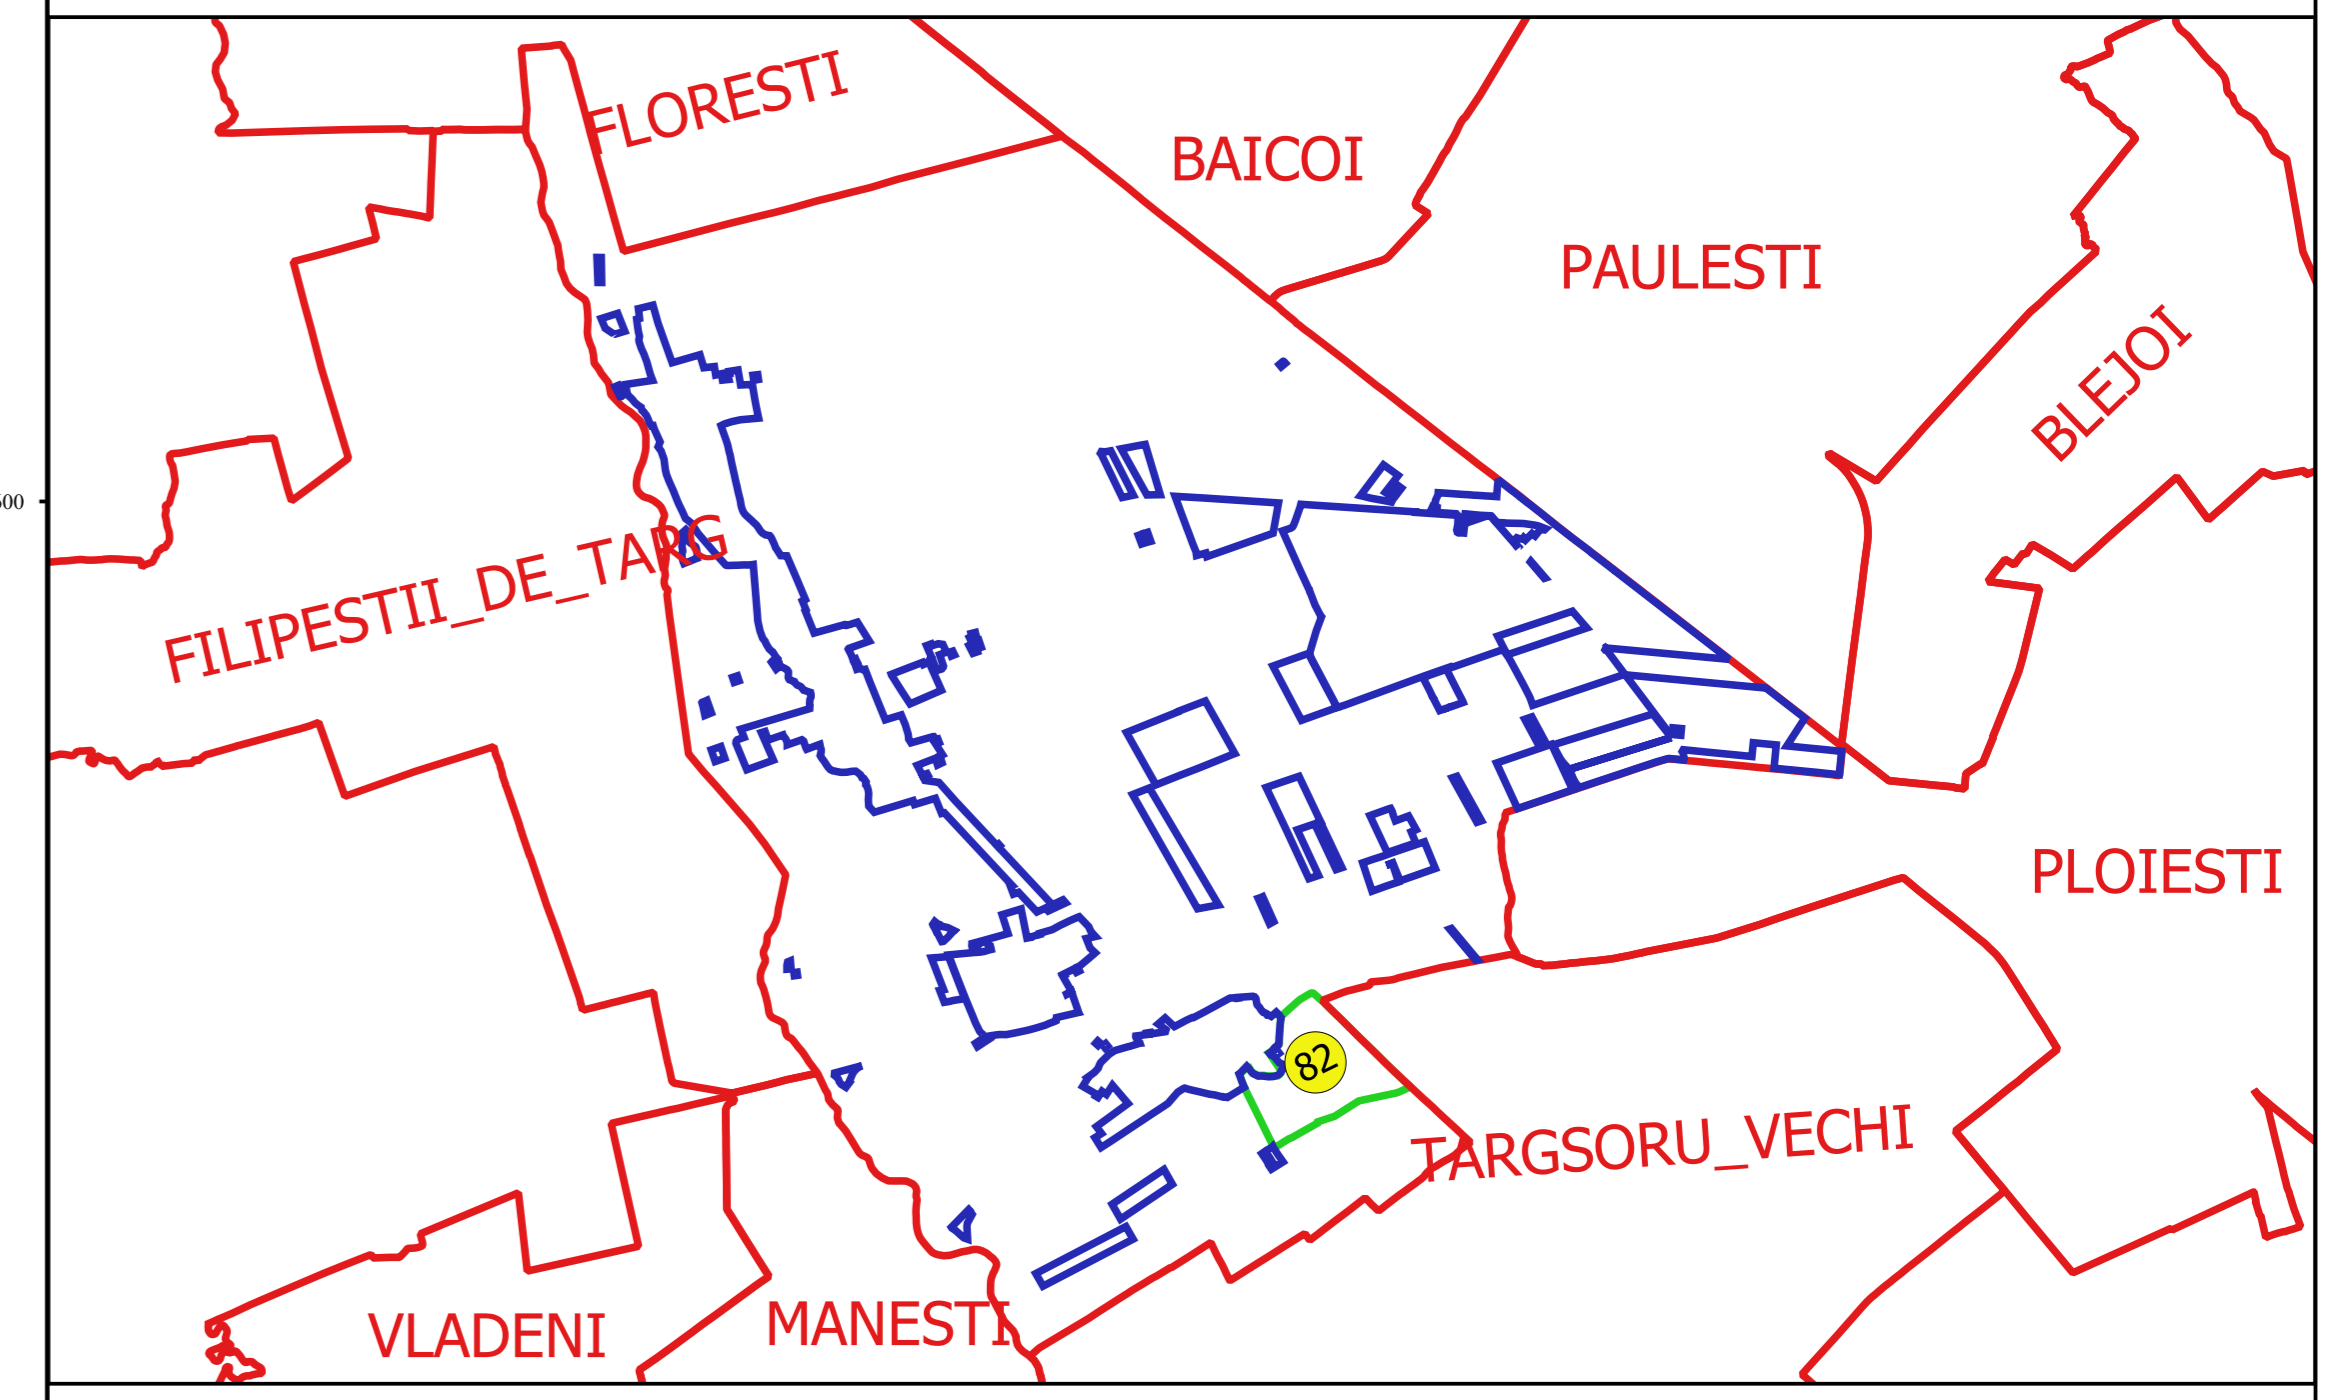

PLAN CADASTRAL
JUDEȚ PRAHOVA, UAT ARICESTII RAHTIVANI
Sectorul Cadastral 82
Spre publicare
Scara 1:1000
Sistem de proiecție "STEREO '70"
- Plansa 6 -

Schița de racordare a planșelor

Legendă

- Limită sector
- Limită UAT
- Limită intravilan
- Limită imobil
- Limită construcții
- Limită tarla
- 82 Număr sector
- 99 Numar_administrativ
- 15938 Număr imobil
- 15938-C1 Număr construcții
- 106 Număr tarla
- T.18 Toponimie

Schița dispunerii sectorului cadastral

Proiectant
 Nr. CADASTRAL
 Nr. PLANULI TOPOGRAFICI
 Data: