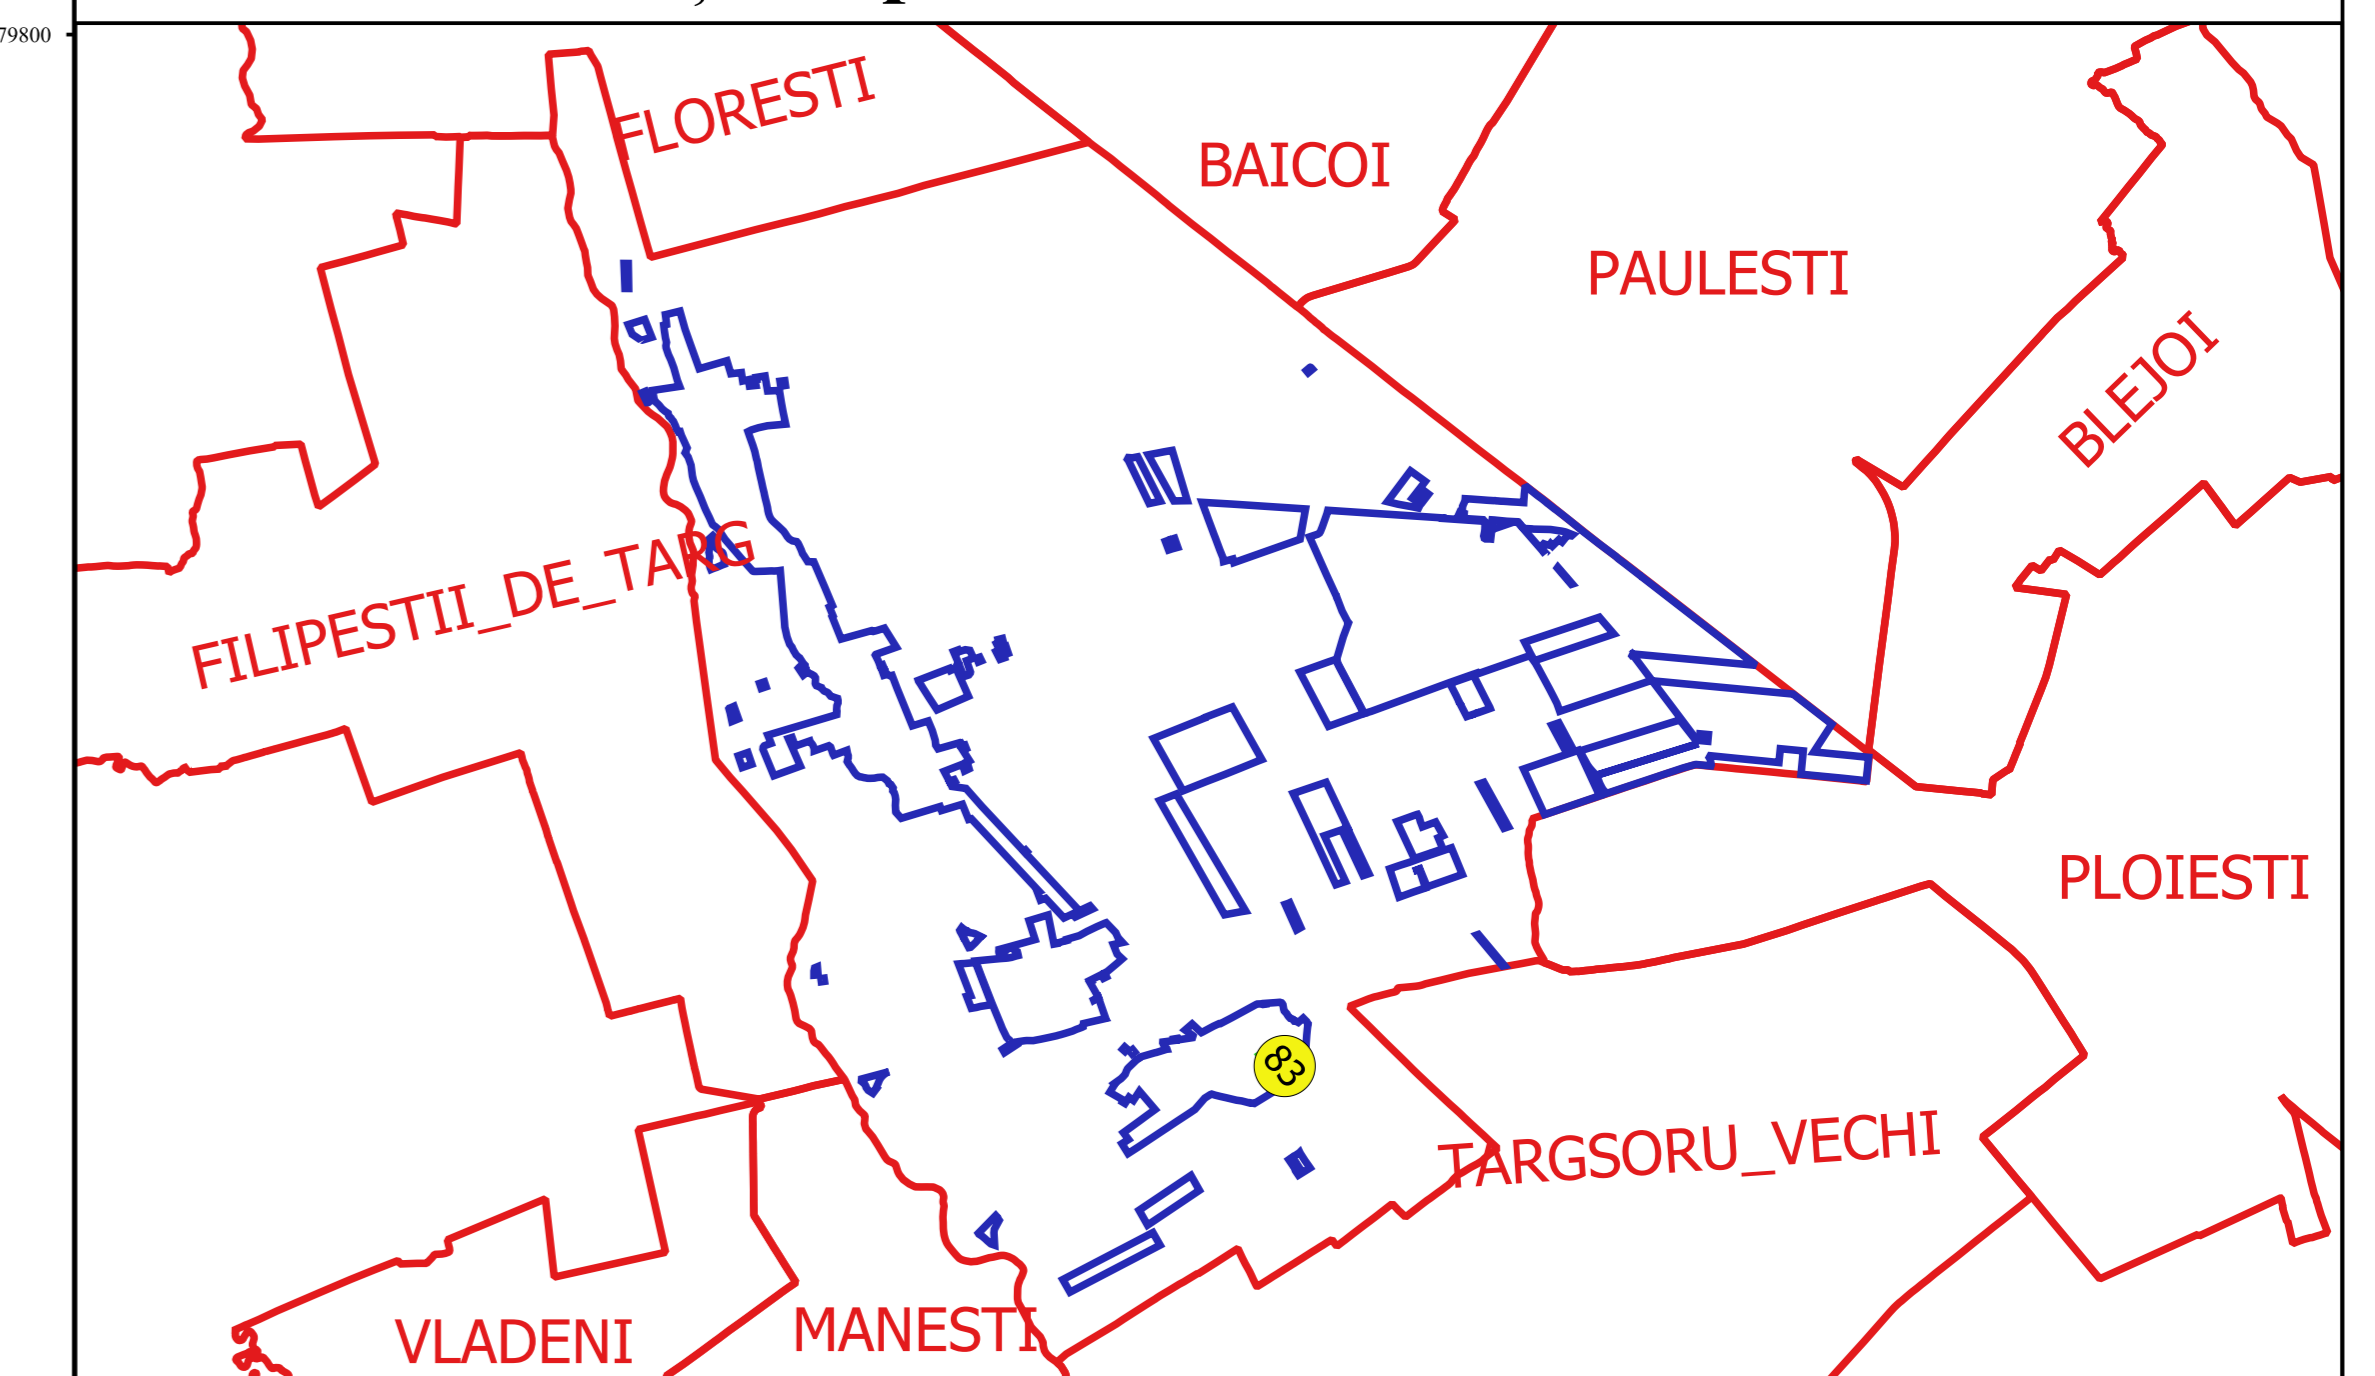

PLAN CADASTRAL
JUDEȚ PRAHOVA, UAT ARICESTII RAHTIVANI
Sectorul Cadastral 83
Spre publicare
Scara 1:1000
Sistem de proiecție "STEREO '70"
- Plansa 1 -

Schița de racordare a planșelor

- Legendă**
- Limită sector
 - Limită UAT
 - Limită intravilan
 - Limită imobil
 - Limită construcții
 - Limită tarla
 - 83 Număr sector
 - 58 Numar_administrativ
 - 12713 Număr imobil
 - 12713-C1 Număr construcții
 - 14 Număr tarla
 - T.13 Toponimie

Schița dispunerii sectorului cadastral

Proiectant
 SC CADASTRU SA
 Nr. 10/2014
 Bucuresti