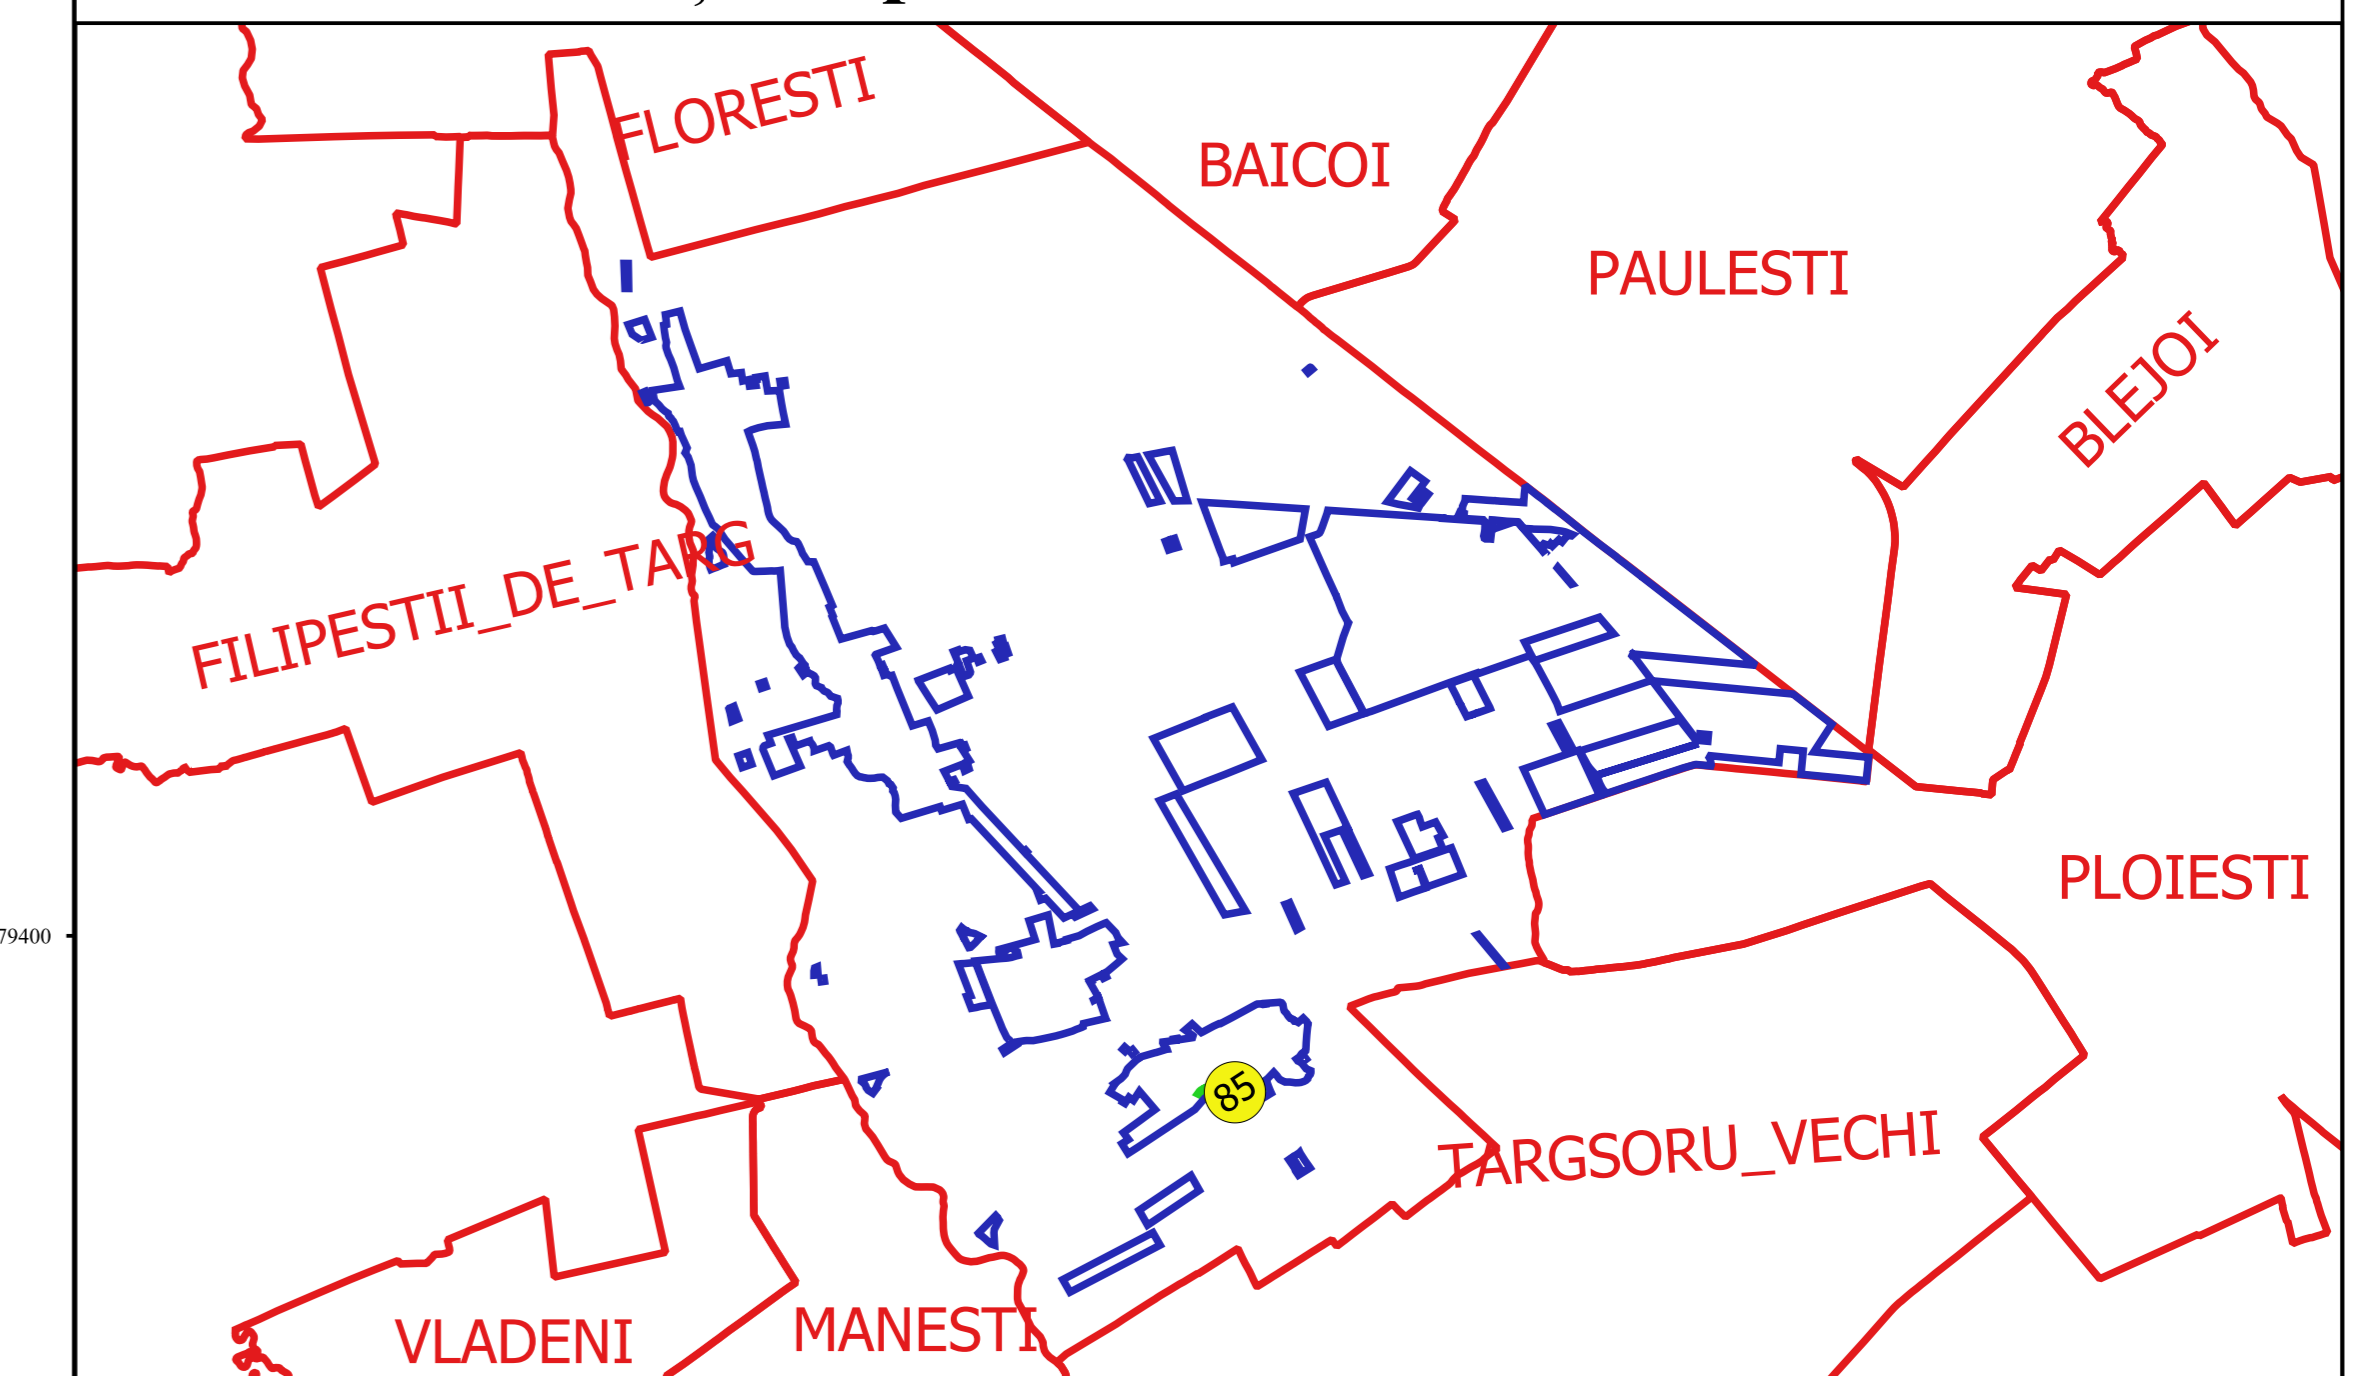

PLAN CADASTRAL
JUDEȚ PRAHOVA, UAT ARICESTII RAHTIVANI
Sectorul Cadastral 85
Spre publicare
Scara 1:1000
Sistem de proiecție "STEREO '70"
- Plansa 1 -

Schița de racordare a planșelor

- Legendă**
- Limită sector
 - Limită UAT
 - Limită intravilan
 - Limită imobil
 - Limită construcții
 - Limită tarla
 - 85 Număr sector
 - 10 Număr administrativ
 - 12626 Număr imobil
 - 12626-C1 Număr construcții
 - 20 Număr tarla
 - T 101 Toponimie

Schița dispunerii sectorului cadastral

Proiectat de
 SC CADASTRU SA
 Nr. 10/2015
 Bucuresti