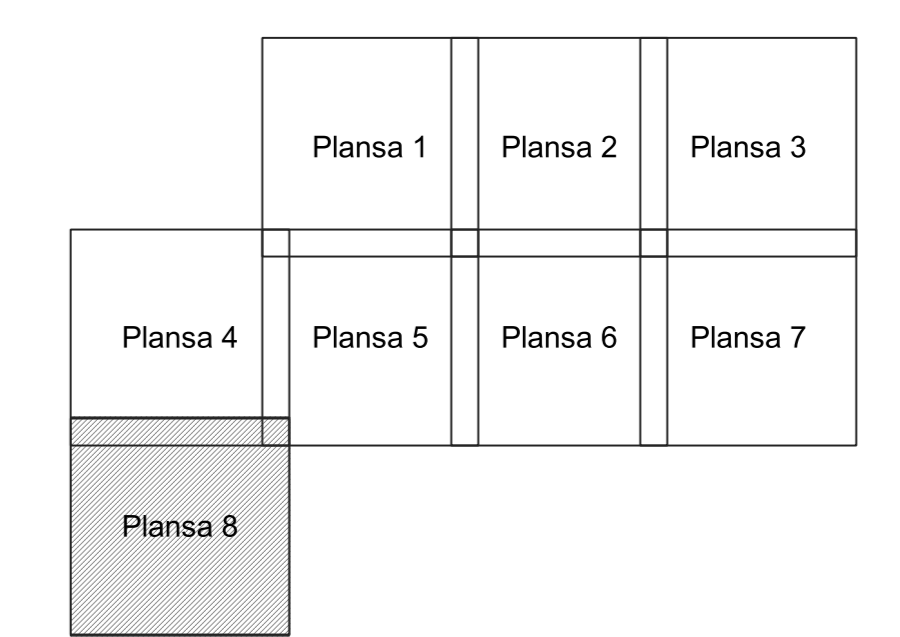

PLAN CADASTRAL
JUDEȚ PRAHOVA, UAT ARICESTII RAHTIVANI
Sectorul Cadastral 88
Spre publicare
Scara 1:2000
Sistem de proiecție "STEREO '70"
- Plansa 8 -

Schița de racordare a planșelor

Legendă

- Limită sector
- Limită UAT
- Limită intravilan
- Limită imobil
- Limită construcții
- Limită tarla
- 88 Număr sector
- 10495 Număr imobil
- 10363-C1 Număr construcții
- 103 Număr tarla
- TF 532 Toponimie

Schița dispunerii sectorului cadastral

Proiectat de
 SC CADASTRU SAHAI
 Nr. 10/2014
 Bucuresti