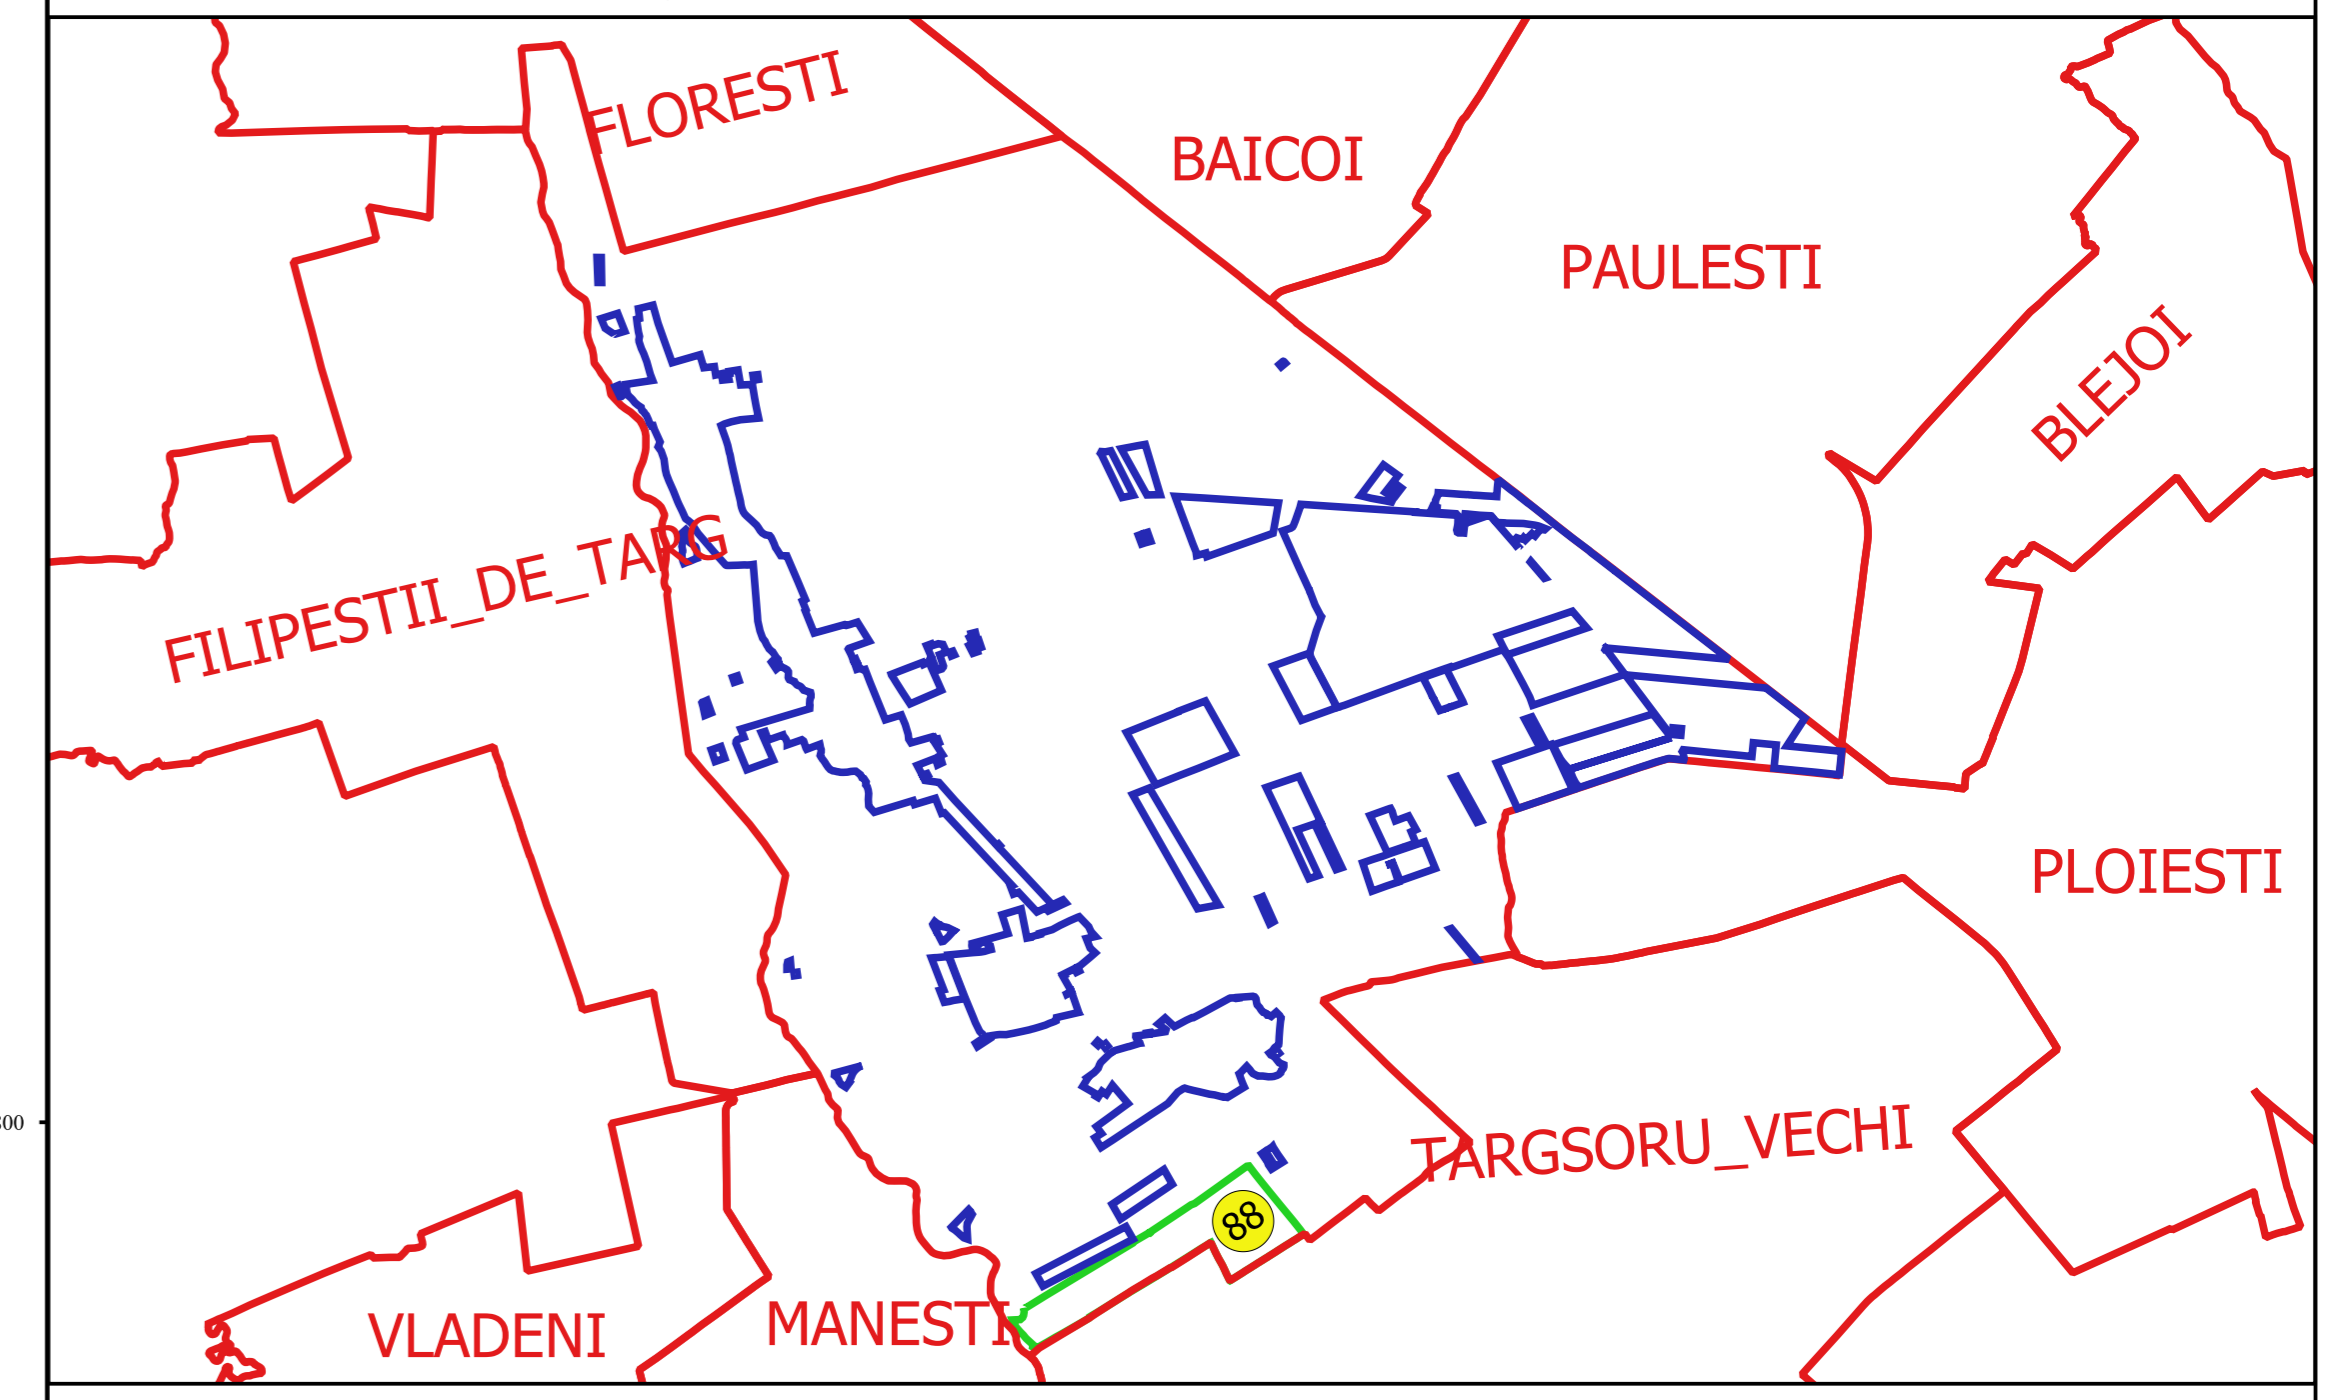

PLAN CADASTRAL
JUDEȚ PRAHOVA, UAT ARICESTII RAHTIVANI
Sectorul Cadastral 88
Spre publicare
Scara 1:2000
Sistem de proiecție "STEREO '70"
- Plansa 8 -

Schița de racordare a planșelor

Legendă

- Limită sector
- Limită UAT
- Limită intravilan
- Limită imobil
- Limită construcții
- Limită tarla
- 88 Număr sector
- 10495 Număr imobil
- 10363-C1 Număr construcții
- 103 Număr tarla
- TF 532 Toponimie

Schița dispunerii sectorului cadastral

Proiectat de
 SC CADASTRU SAHAI
 Nr. 10/2014
 Bucuresti