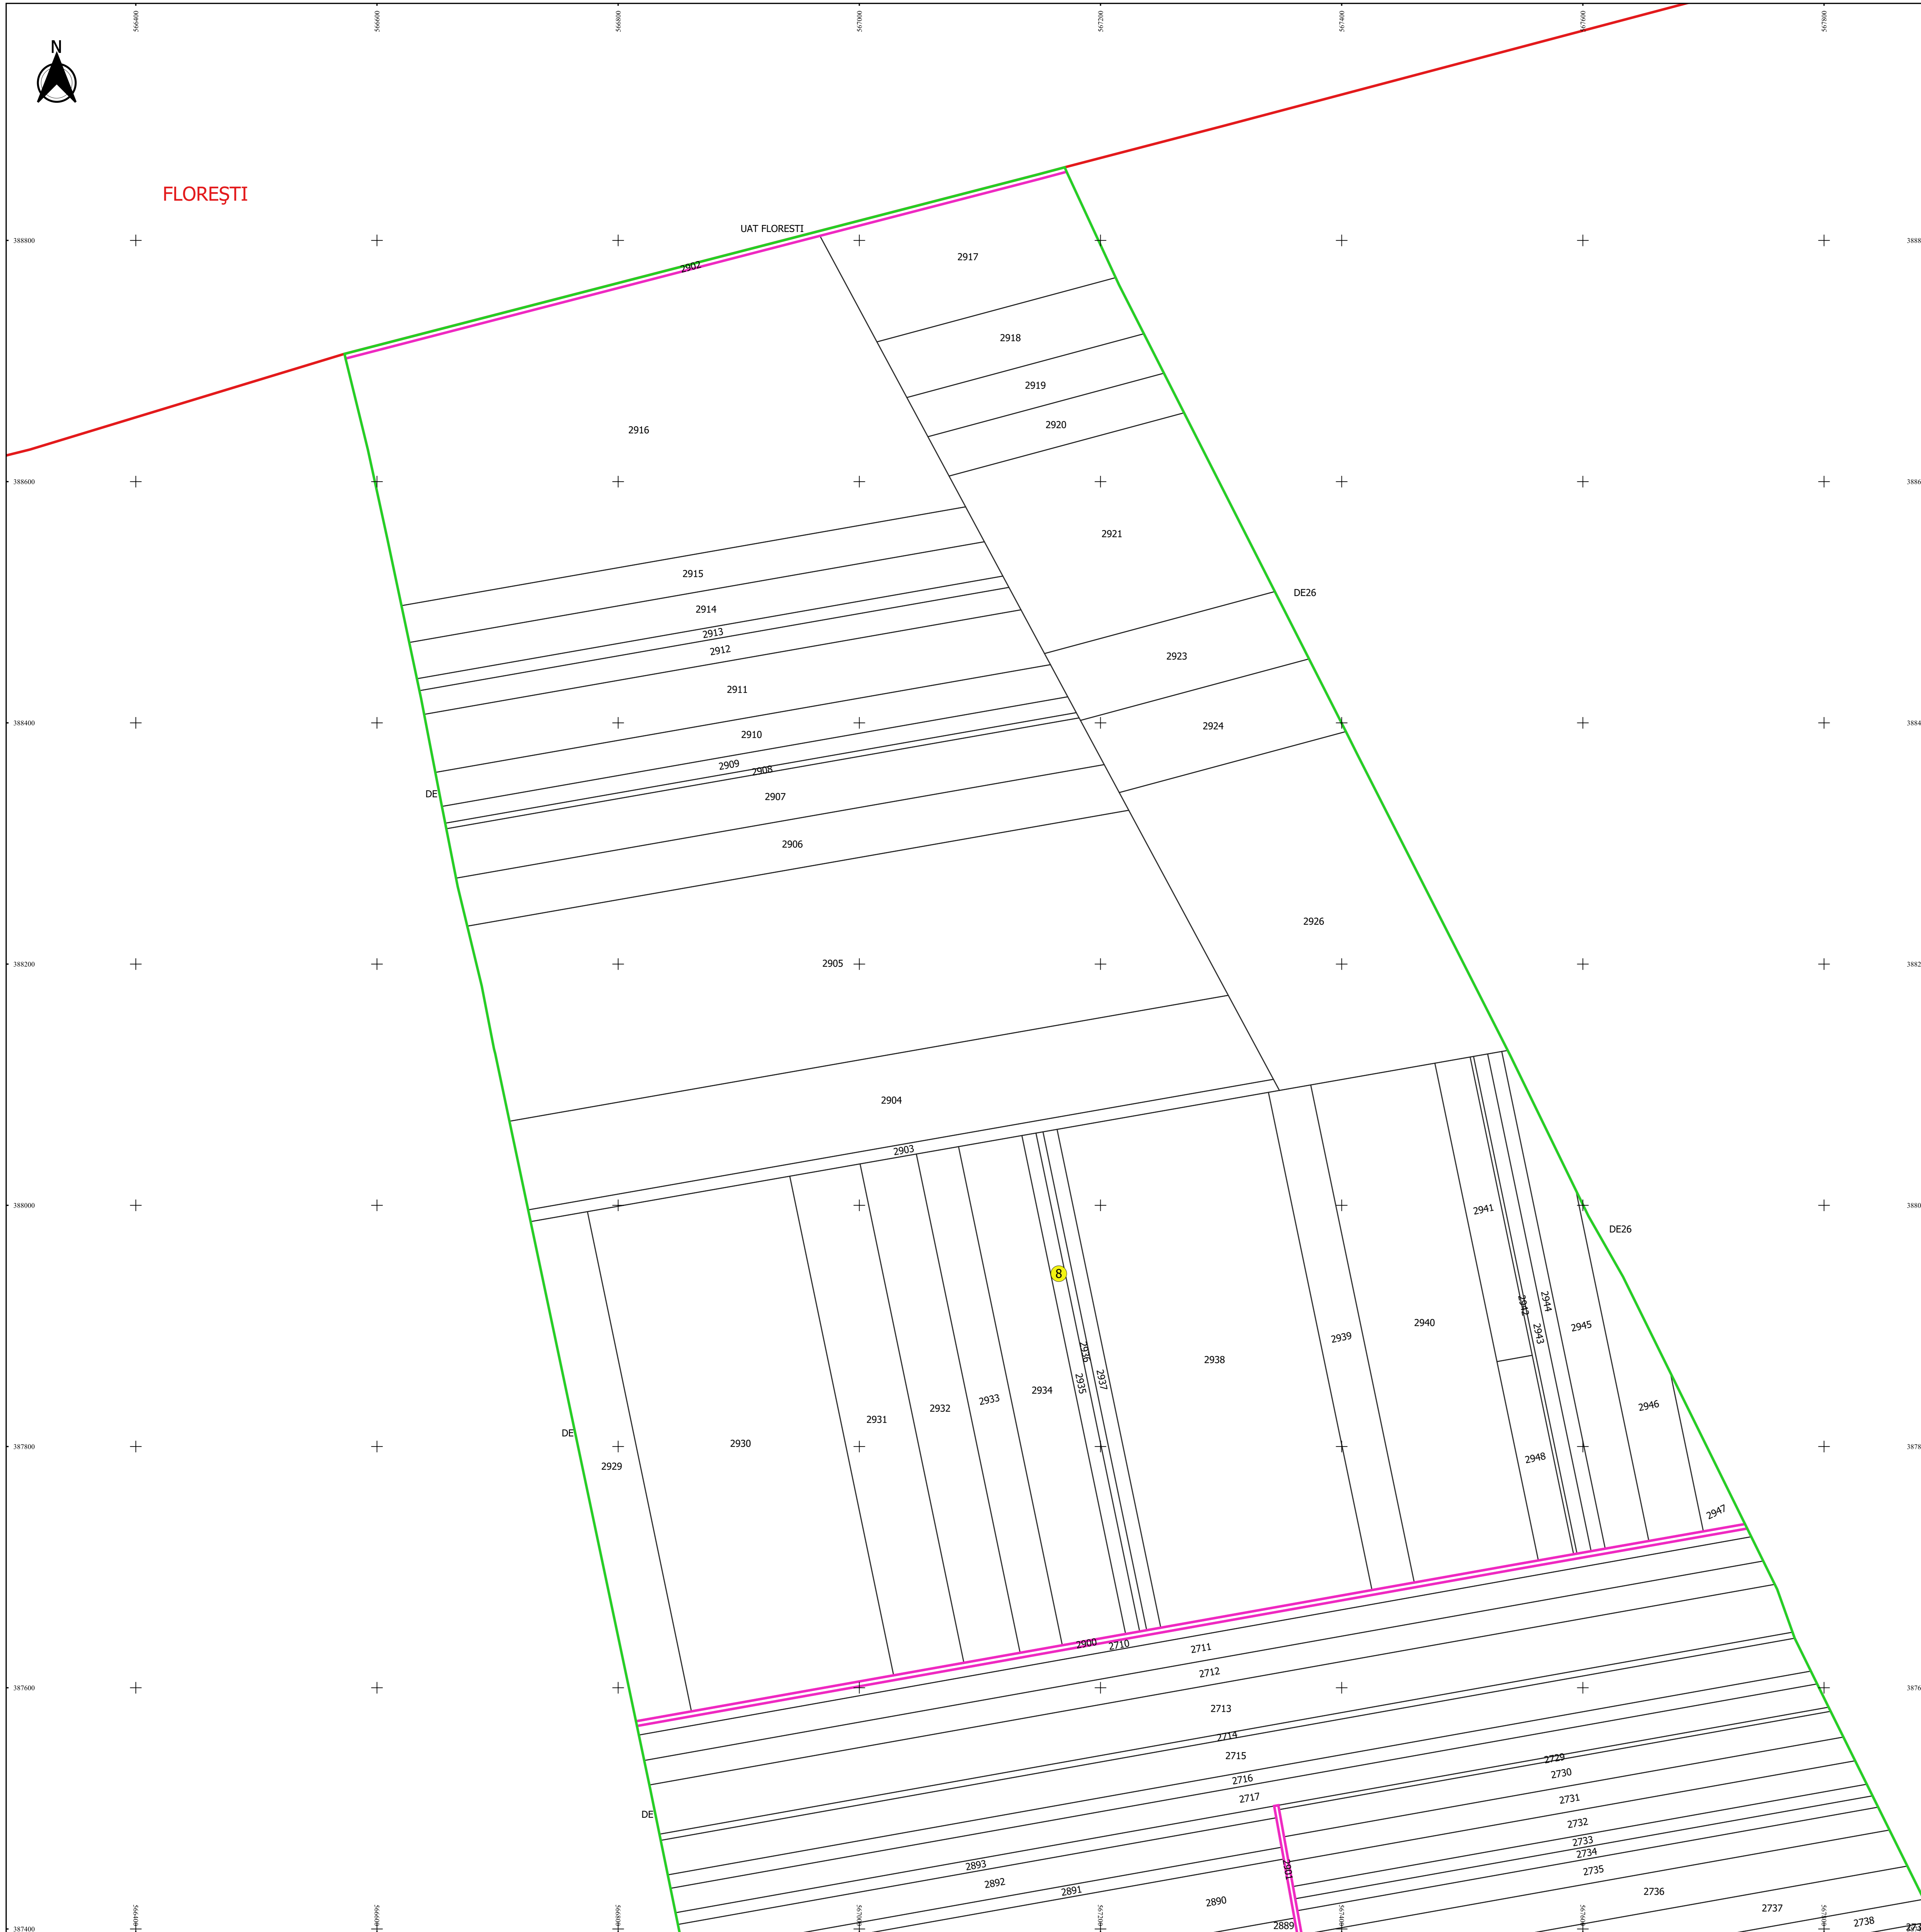

FLOREȘTI

UAT FLOREȘTI

**PLAN CADASTRAL**  
**JUDEȚ PRAHOVA, UAT ARICEȘTI RAHTIVANI**  
**Sectorul Cadastral 8**  
**Spre publicare**  
**Scara 1:2000**  
**Sistem de proiecție "STEREO '70"**  
**- Planșa 1 -**

**Schița de racordare a planșelor**

**Legendă**

- Limită sector
- Limită UAT
- Limită intravilan
- Limită imobil
- Limită construcții
- Limită tarla
- ⑧ Număr sector
- 2711 Număr imobil
- 2718-C1 Număr construcții
- 9 Număr tarla
- DE26 Toponimie

**Schița dispunerii sectorului cadastral**