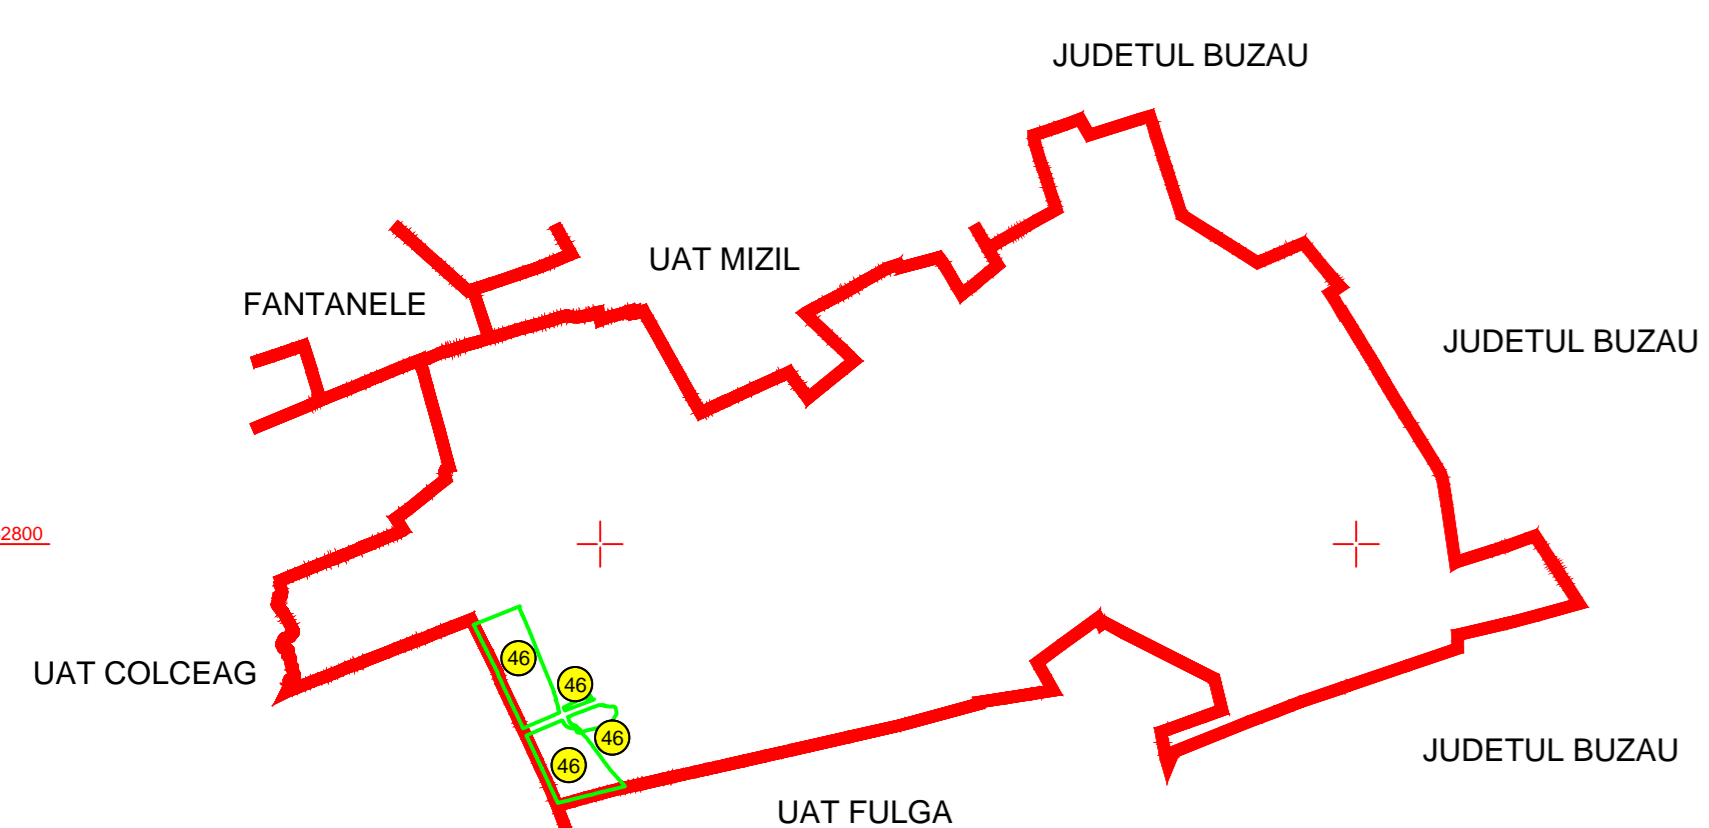

PLAN CADASTRAL

UAT: Baba Ana, judetul: PRAHOVA, Sect. cad. 46, plansa 2

Scara 1:2000
Sistem de proiectie: stereografic 1970
Spre Publicare

LEGENDA	
Numar Sector	45
ID imobil	4828
Limita sector	
Limita imobil	
Hidrografie	
Limita UAT	
Limita intravilan	
Limita constructie	
Numar sector cadastral	

Numar cadastral (spatiu) 26128 inscris in cartea funciara nr. 26128 a UAT Baba Ana, Autostrada Ploiesti-Buzau, LOT 1 Trenaua Ploiesti-Buzau, km. 18+932 - 22+612, Judetul Prahova

SCHITA DISPUNERII SECTOARELOR CADASTRALE
SCARA 1:100000

Executant: S.C. TOPING COMPANY S.R.L.
Data 05.2024