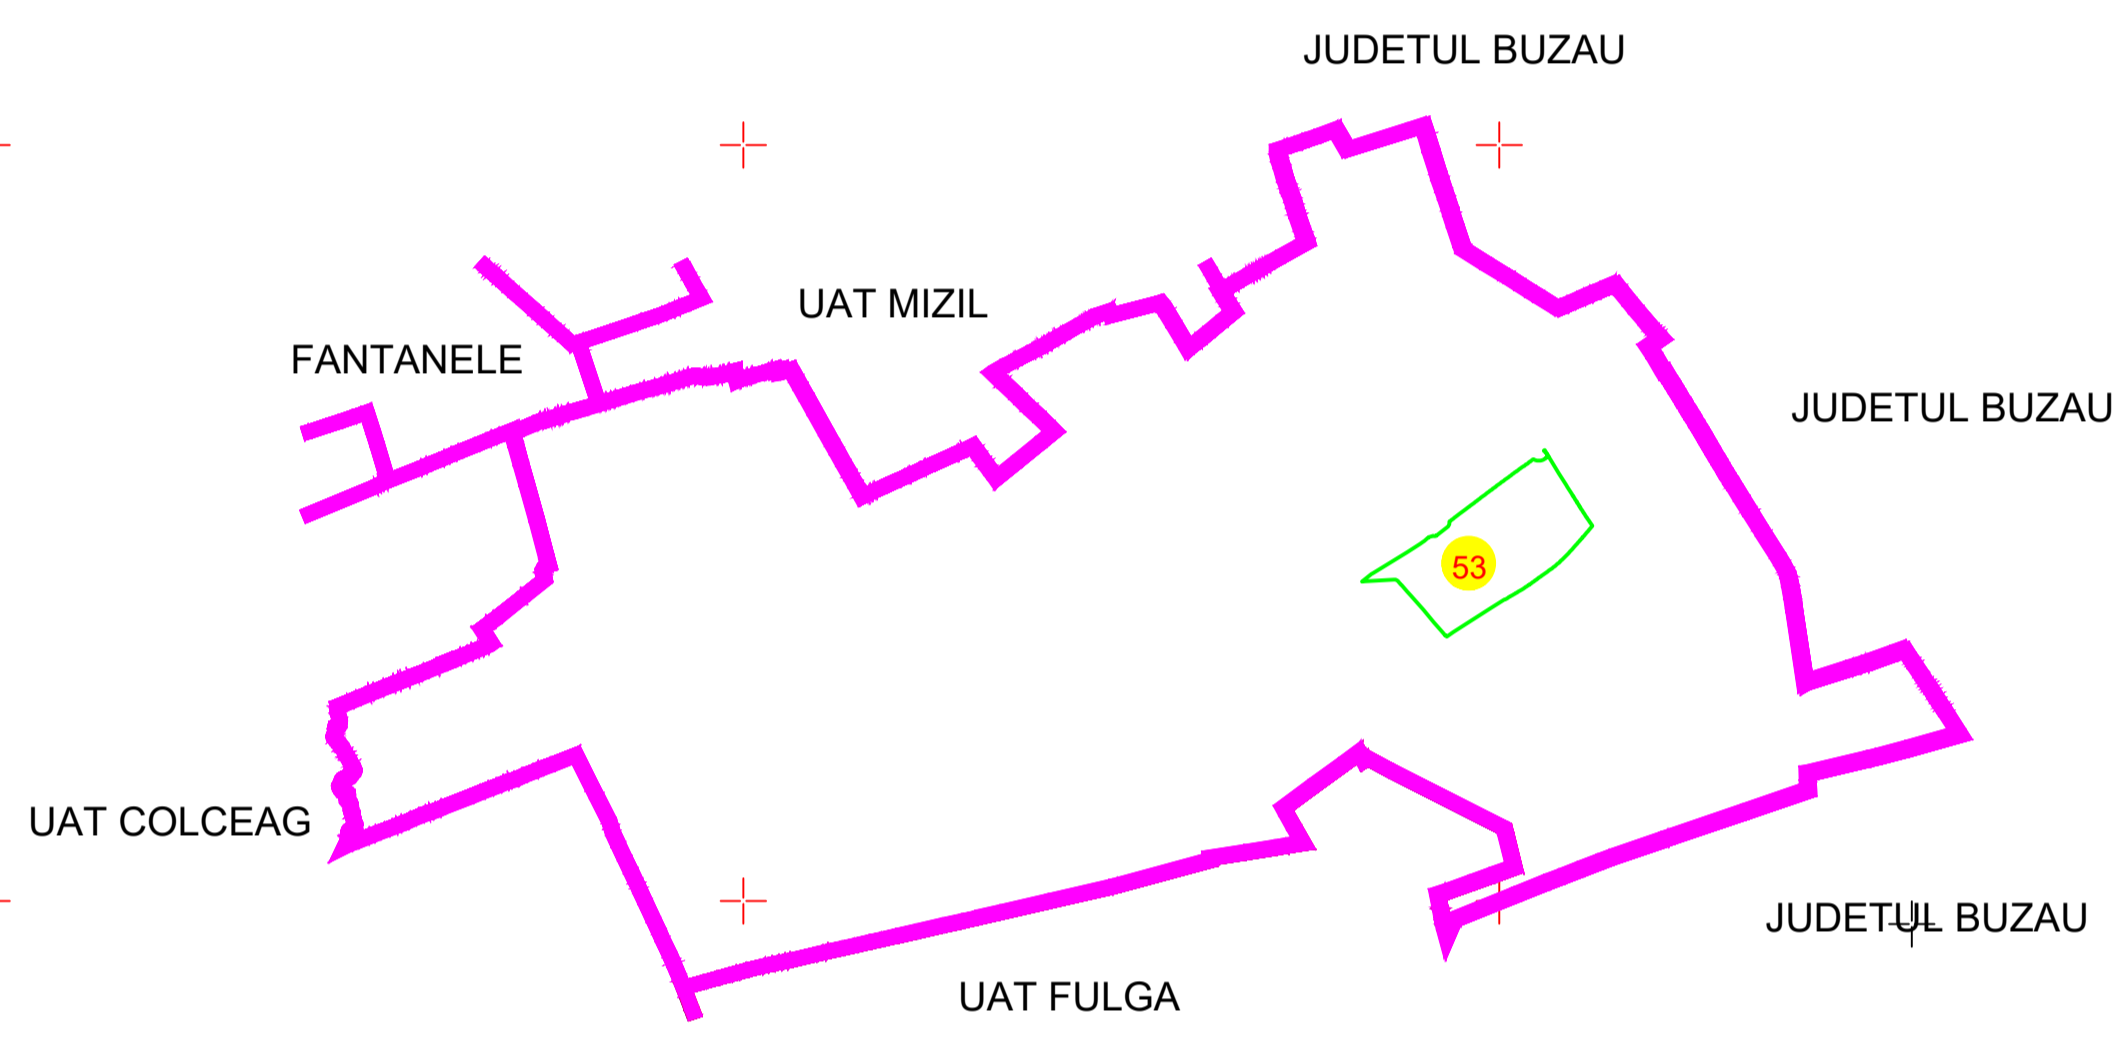

Copie spre publicare

PLAN CADASTRAL

UAT: Baba Ana, judetul: PRAHOVA, Sect. cad.53, plansa 1

Scara 1:2000
Sistem de proiectie: stereografic 1970
Spre Publicare

SCHITA DISPUNERII SECTOARELOR CADASTRALE
SCARA 1:100000

LEGENDA	
Numar Sector	53
Cod constructie	C1
ID imobil	6992
Limita sector	—
Limita UAT	—
Limita imobil	—
Limita intravilan	—
Limita constructie	—
Numar sector cadastral	53

Executant: S.C. TOPING COMPANY S.R.L.
Data: Aprilie 2025