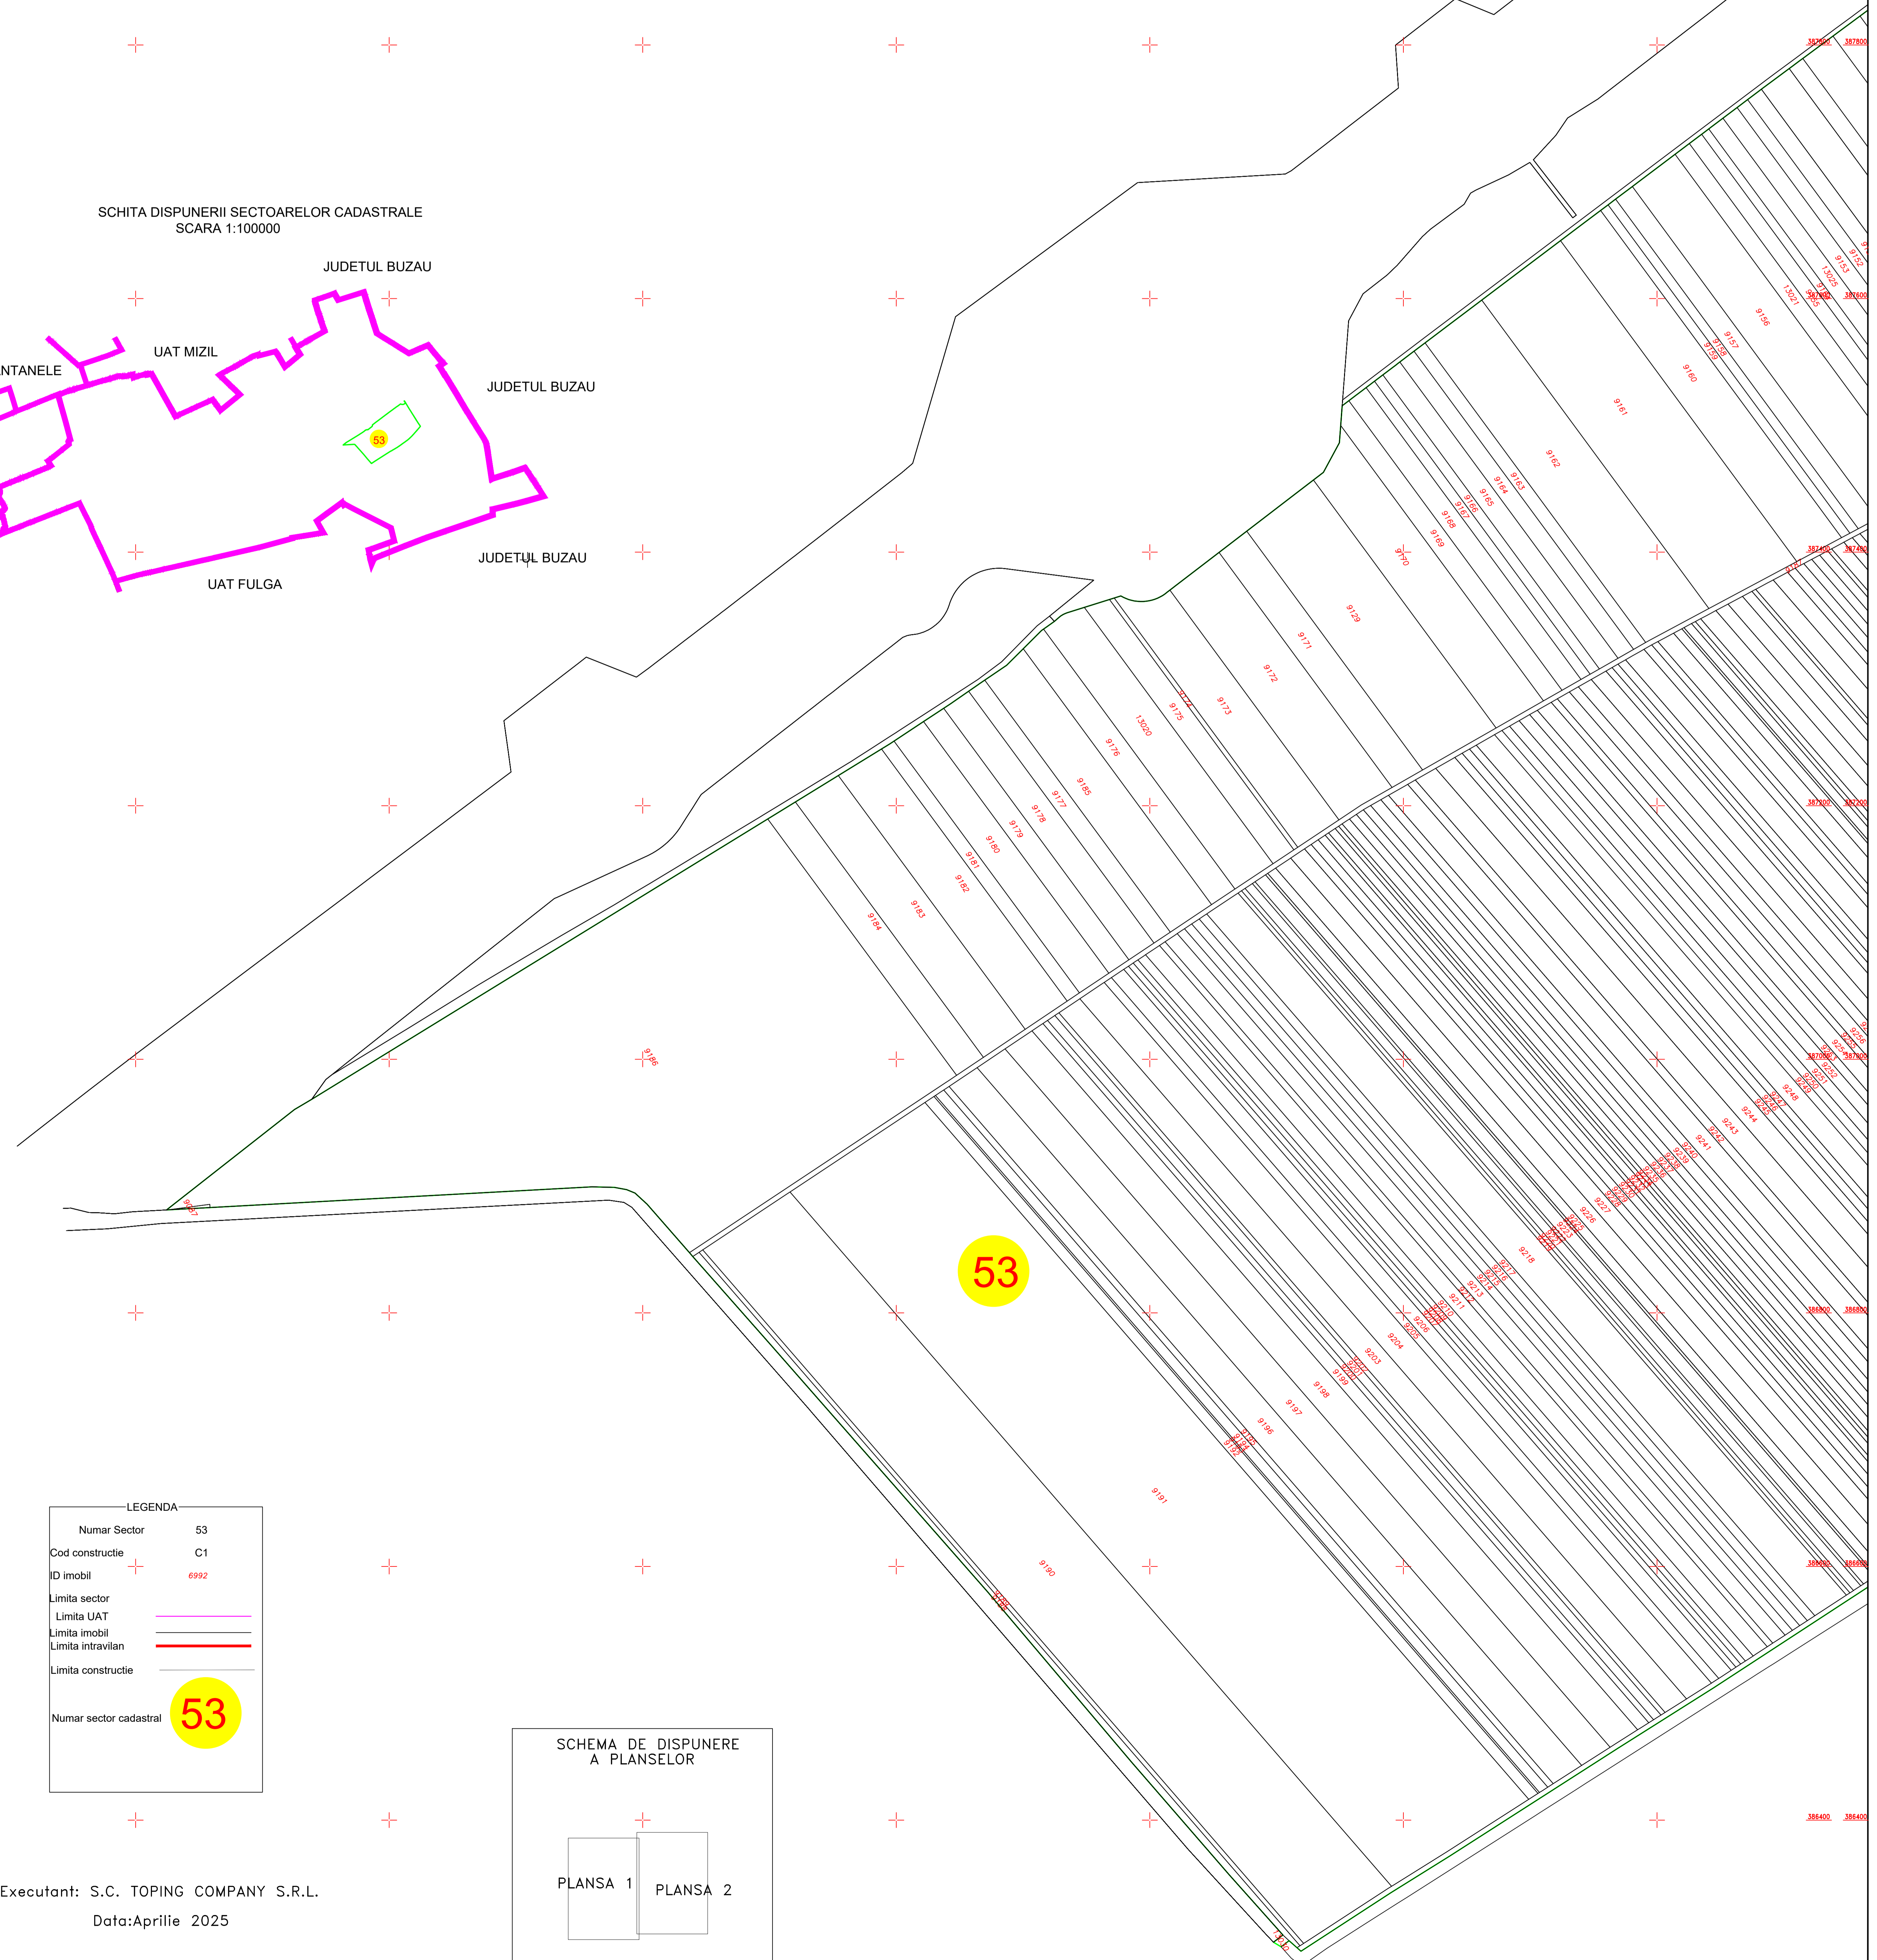

Copie spre publicare

PLAN CADASTRAL

UAT: Baba Ana, judetul: PRAHOVA, Sect. cad.53, plansa 1

Scara 1:2000
Sistem de proiectie: stereografic 1970
Spre Publicare

SCHITA DISPUNERII SECTOARELOR CADASTRALE
SCARA 1:100000

LEGENDA	
Numar Sector	53
Cod constructie	C1
ID imobil	6992
Limita sector	—
Limita UAT	—
Limita imobil	—
Limita intravilan	—
Limita constructie	—
Numar sector cadastral	53

Executant: S.C. TOPING COMPANY S.R.L.
Data: Aprilie 2025