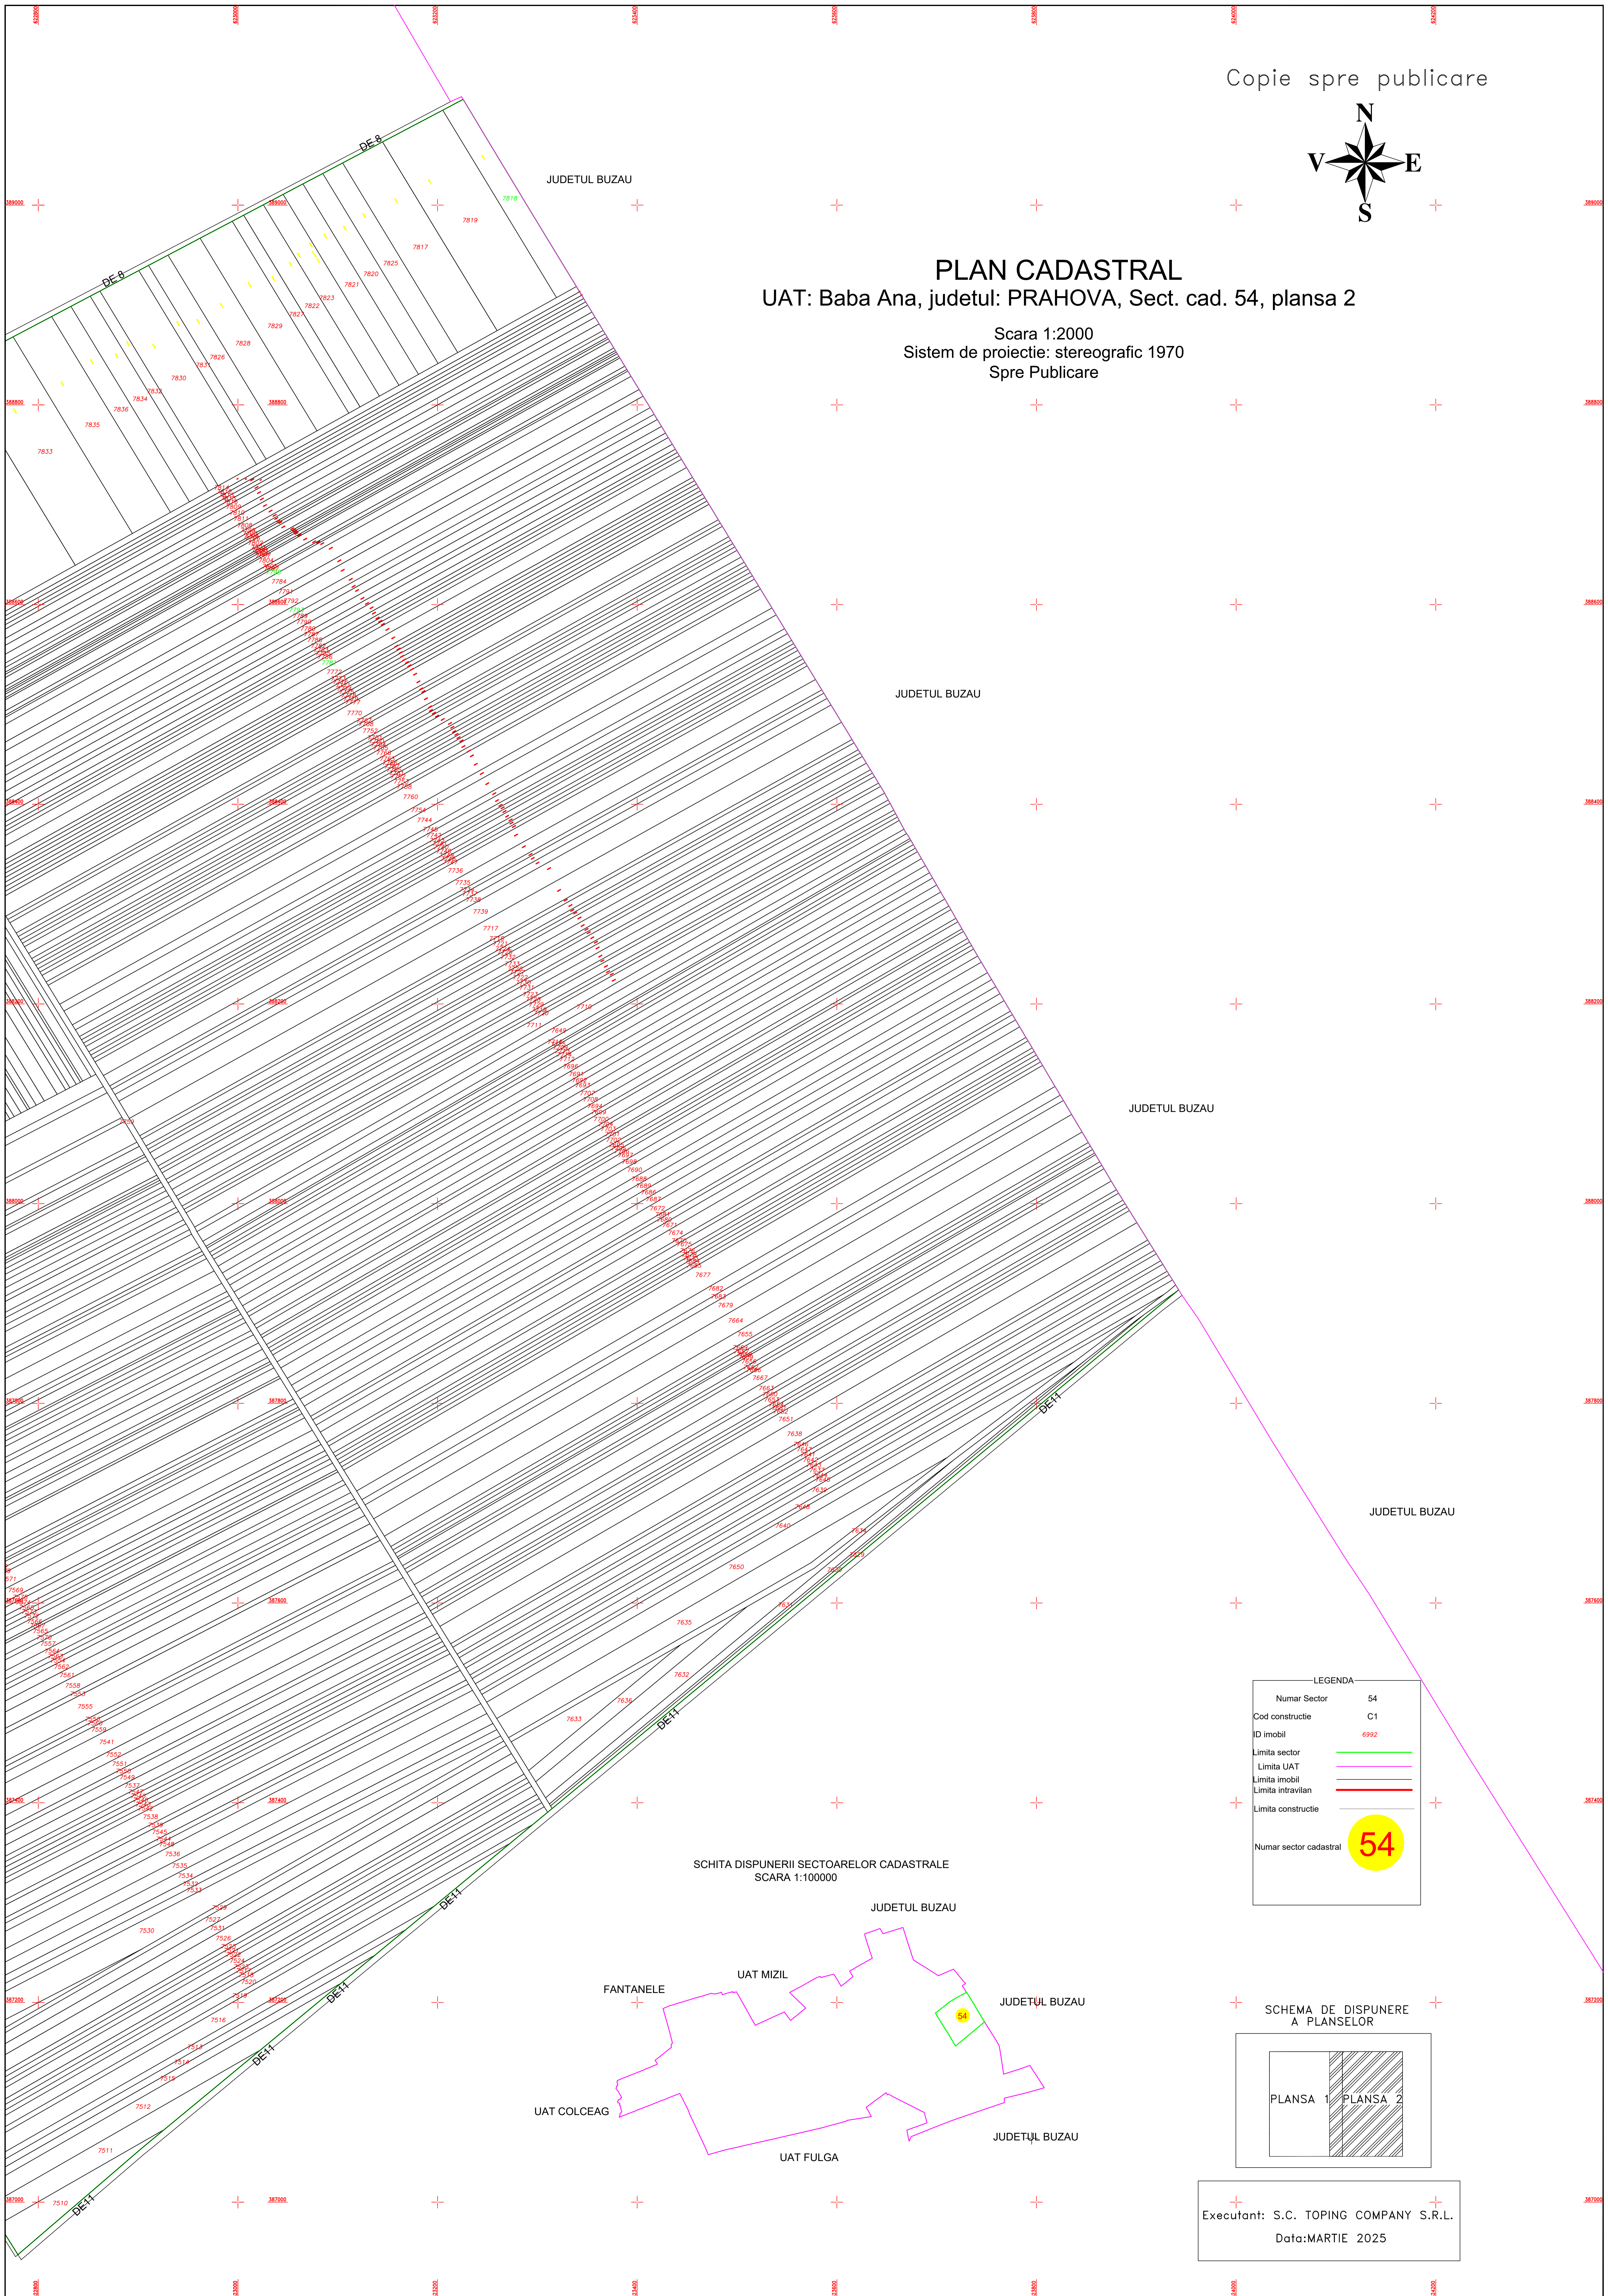

PLAN CADASTRAL

UAT: Baba Ana, judetul: PRAHOVA, Sect. cad. 54, plansa 2

Scara 1:2000
Sistem de proiectie: stereografic 1970
Spre Publicare

SCHITA DISPUNERII SECTOARELOR CADASTRALE
SCARA 1:100000

LEGENDA	
Numar Sector	54
Cod constructie	C1
ID imobil	6992
Limita sector	
Limita UAT	
Limita imobil	
Limita intravilan	
Limita constructie	
Numar sector cadastral	54

Executant: S.C. TOPING COMPANY S.R.L.
Data: MARTIE 2025