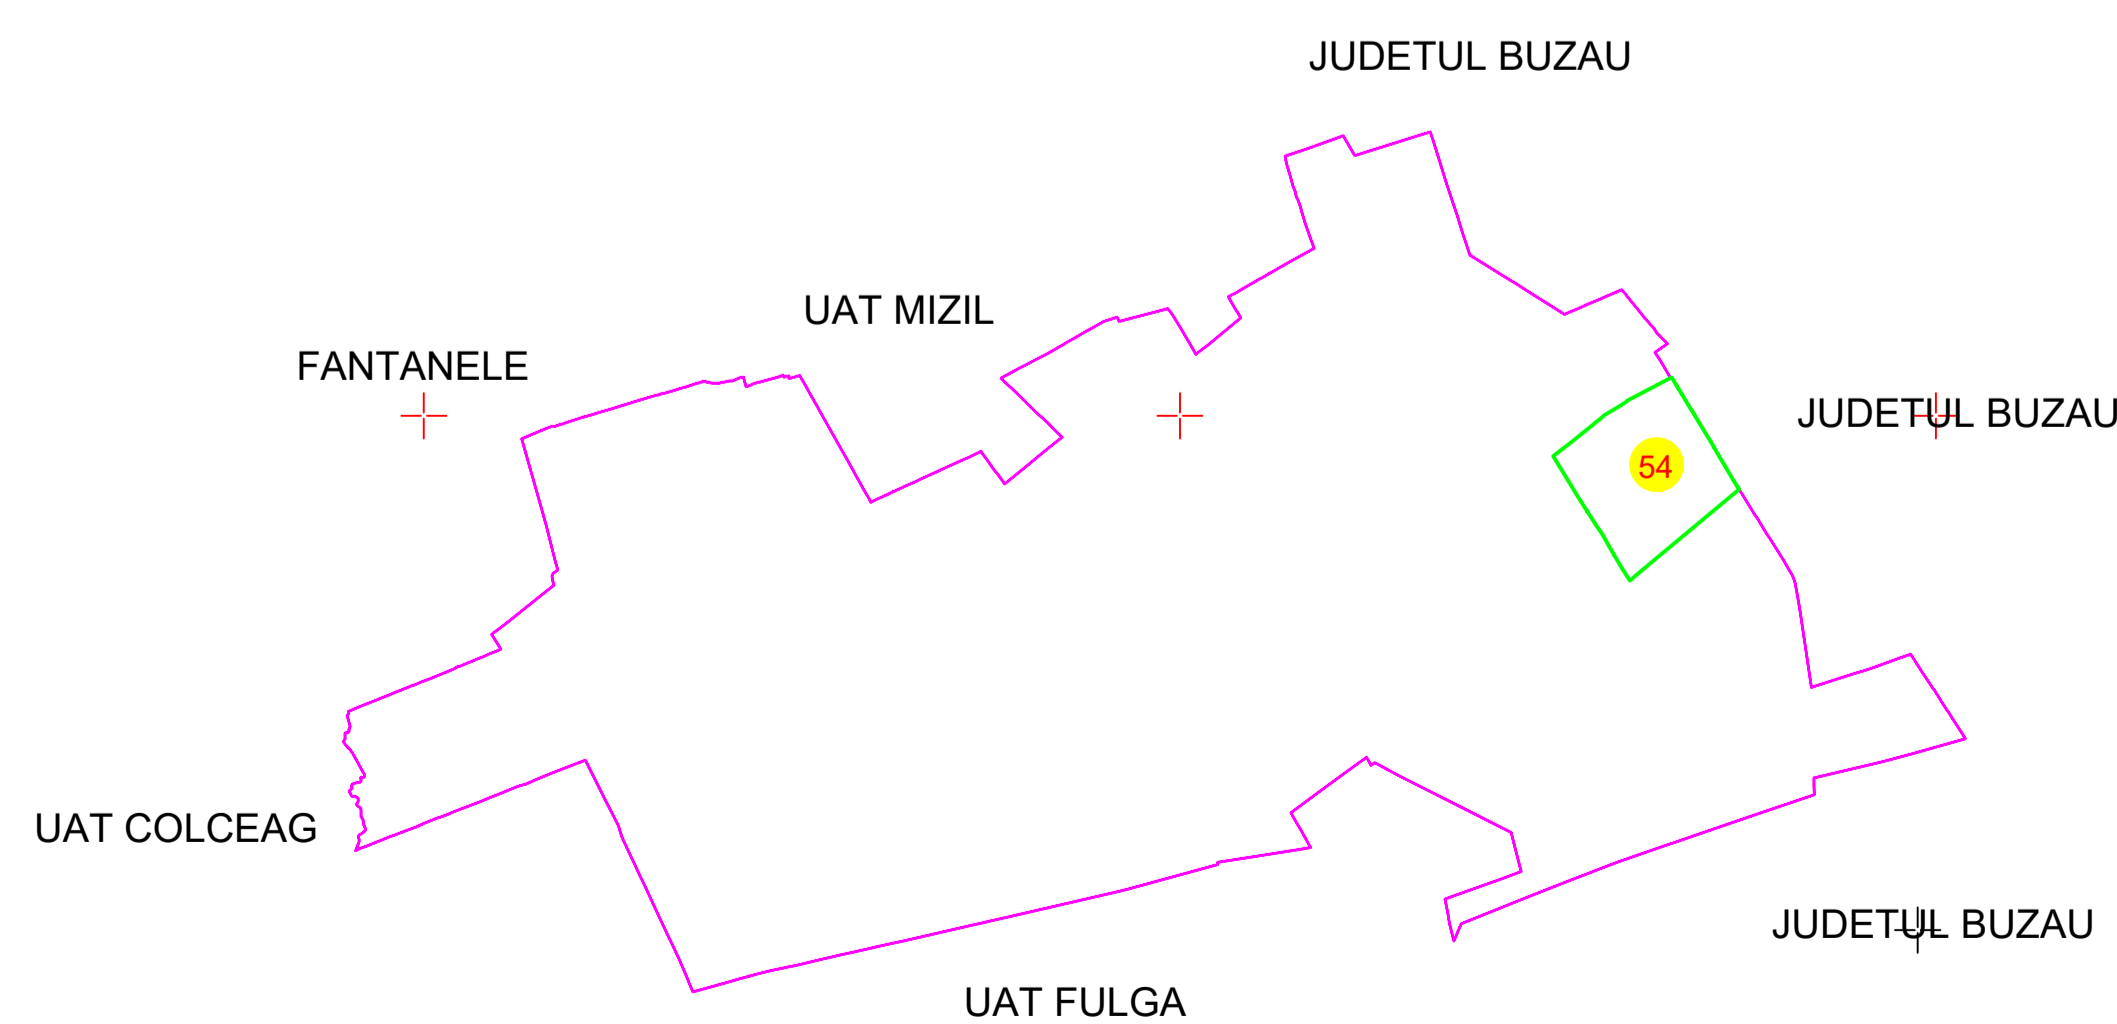

PLAN CADASTRAL

UAT: Baba Ana, judetul: PRAHOVA, Sect. cad. 54, plansa 2

Scara 1:2000
Sistem de proiectie: stereografic 1970
Spre Publicare

SCHITA DISPUNERII SECTOARELOR CADASTRALE
SCARA 1:100000

LEGENDA	
Numar Sector	54
Cod constructie	C1
ID imobil	6992
Limita sector	
Limita UAT	
Limita imobil	
Limita intravilan	
Limita constructie	
Numar sector cadastral	54

Executant: S.C. TOPING COMPANY S.R.L.
Data: MARTIE 2025