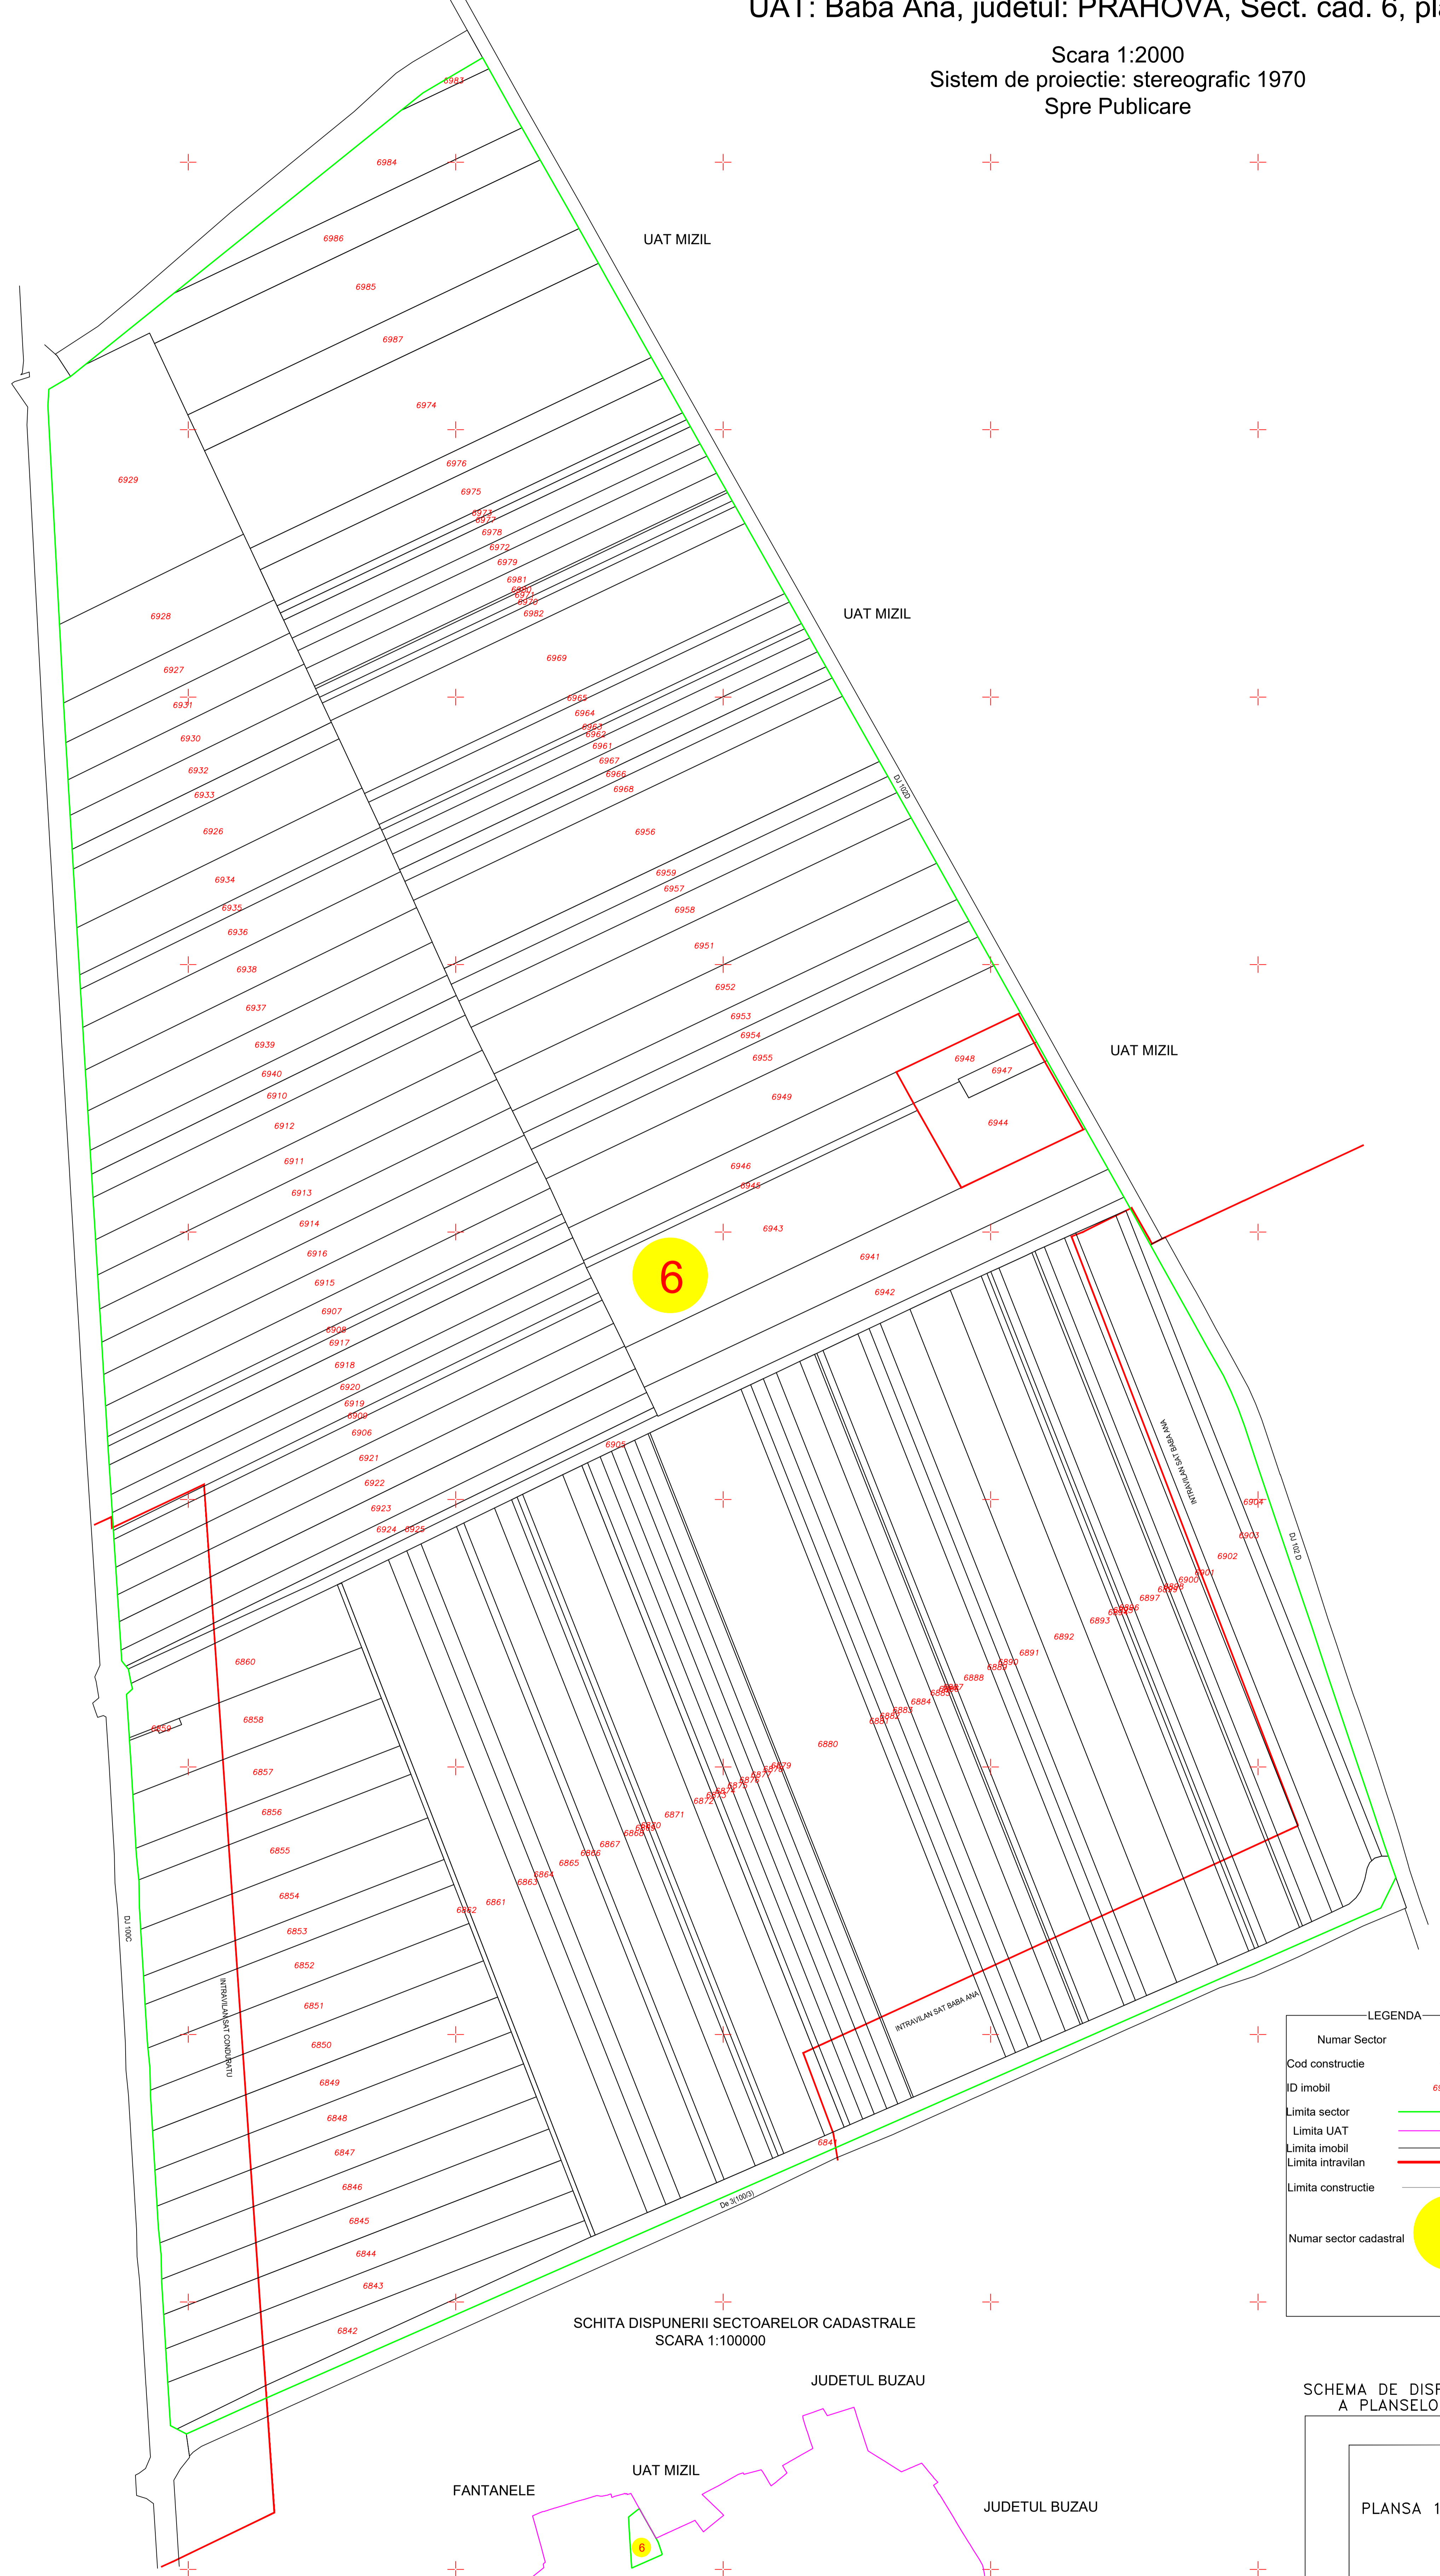

Copie spre publicare

PLAN CADASTRAL

UAT: Baba Ana, judetul: PRAHOVA, Sect. cad. 6, plansa 1

Scara 1:2000
Sistem de proiectie: stereografic 1970
Spre Publicare

SCHITA DISPUNERII SECTOARELOR CADASTRALE
SCARA 1:100000

LEGENDA	
Numar Sector	18
Cod constructie	C1
ID imobil	6992
Limita sector	—
Limita UAT	—
Limita imobil	—
Limita intravilan	—
Limita constructie	—
Numar sector cadastral	6

Executant: S.C. TOPING COMPANY S.R.L.
Data: FEBRUARIE 2025