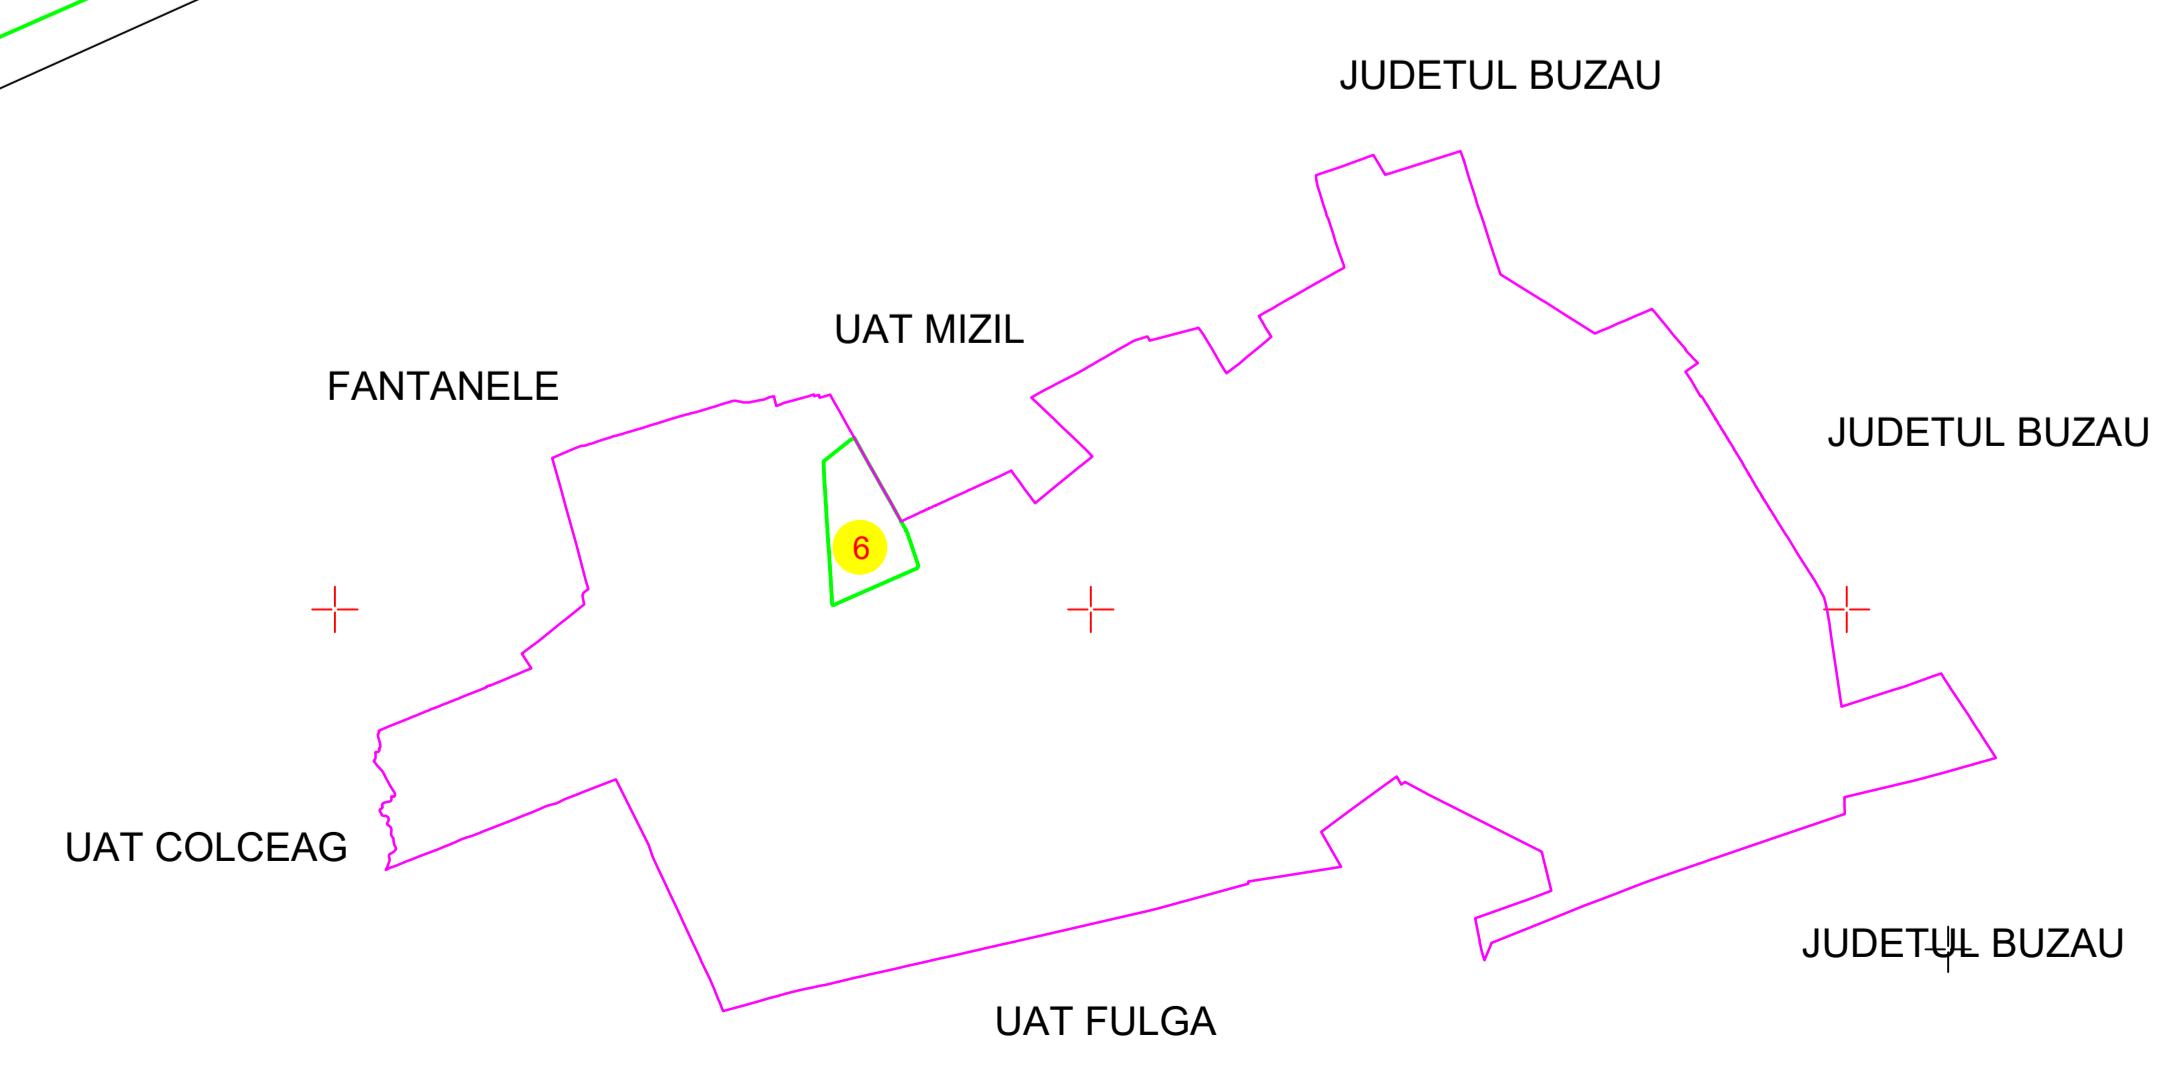

Copie spre publicare

PLAN CADASTRAL

UAT: Baba Ana, judetul: PRAHOVA, Sect. cad. 6, plansa 1

Scara 1:2000
Sistem de proiectie: stereografic 1970
Spre Publicare

SCHITA DISPUNERII SECTOARELOR CADASTRALE
SCARA 1:100000

LEGENDA	
Numar Sector	18
Cod constructie	C1
ID imobil	6992
Limita sector	—
Limita UAT	—
Limita imobil	—
Limita intravilan	—
Limita constructie	—
Numar sector cadastral	6

Executant: S.C. TOPING COMPANY S.R.L.
Data: FEBRUARIE 2025