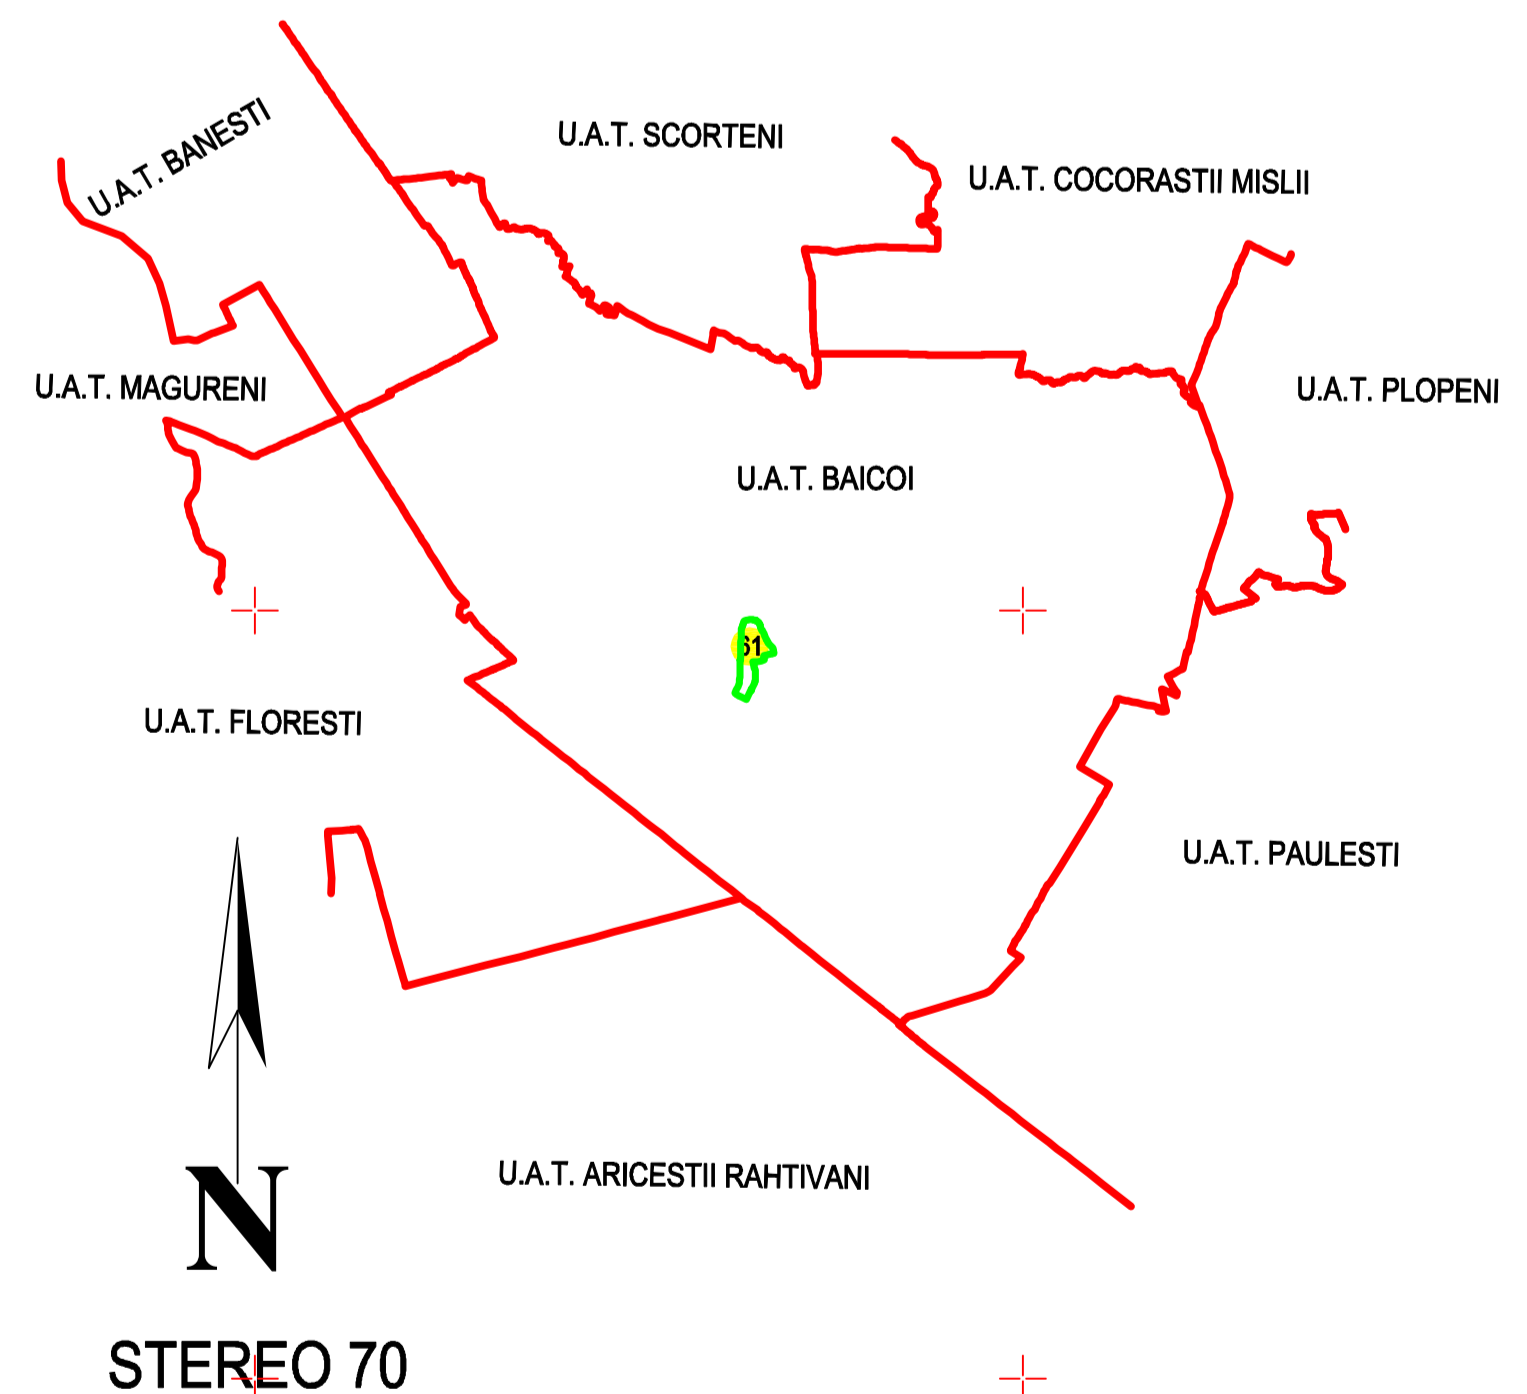

**PLAN CADASTRAL**  
 U.A.T. Baicoi, Jud. Prahova, Sector Cadastral 61  
 Scara 1:1000  
 Copie spre publicare

Schita dispunerii  
 sectoarelor cadastrale  
 Scara 1:100000

**Legenda:**

- Limita UAT
- Limita sector cadastral
- Limita intravilan
- Limita imobil
- Limita constructie
- C<sup>n</sup> Cod constructie
- 7600 ID. imobil
- 61 Nr. sector cadastral
- T<sup>n</sup> Nr. tarla
- n Nr. postal