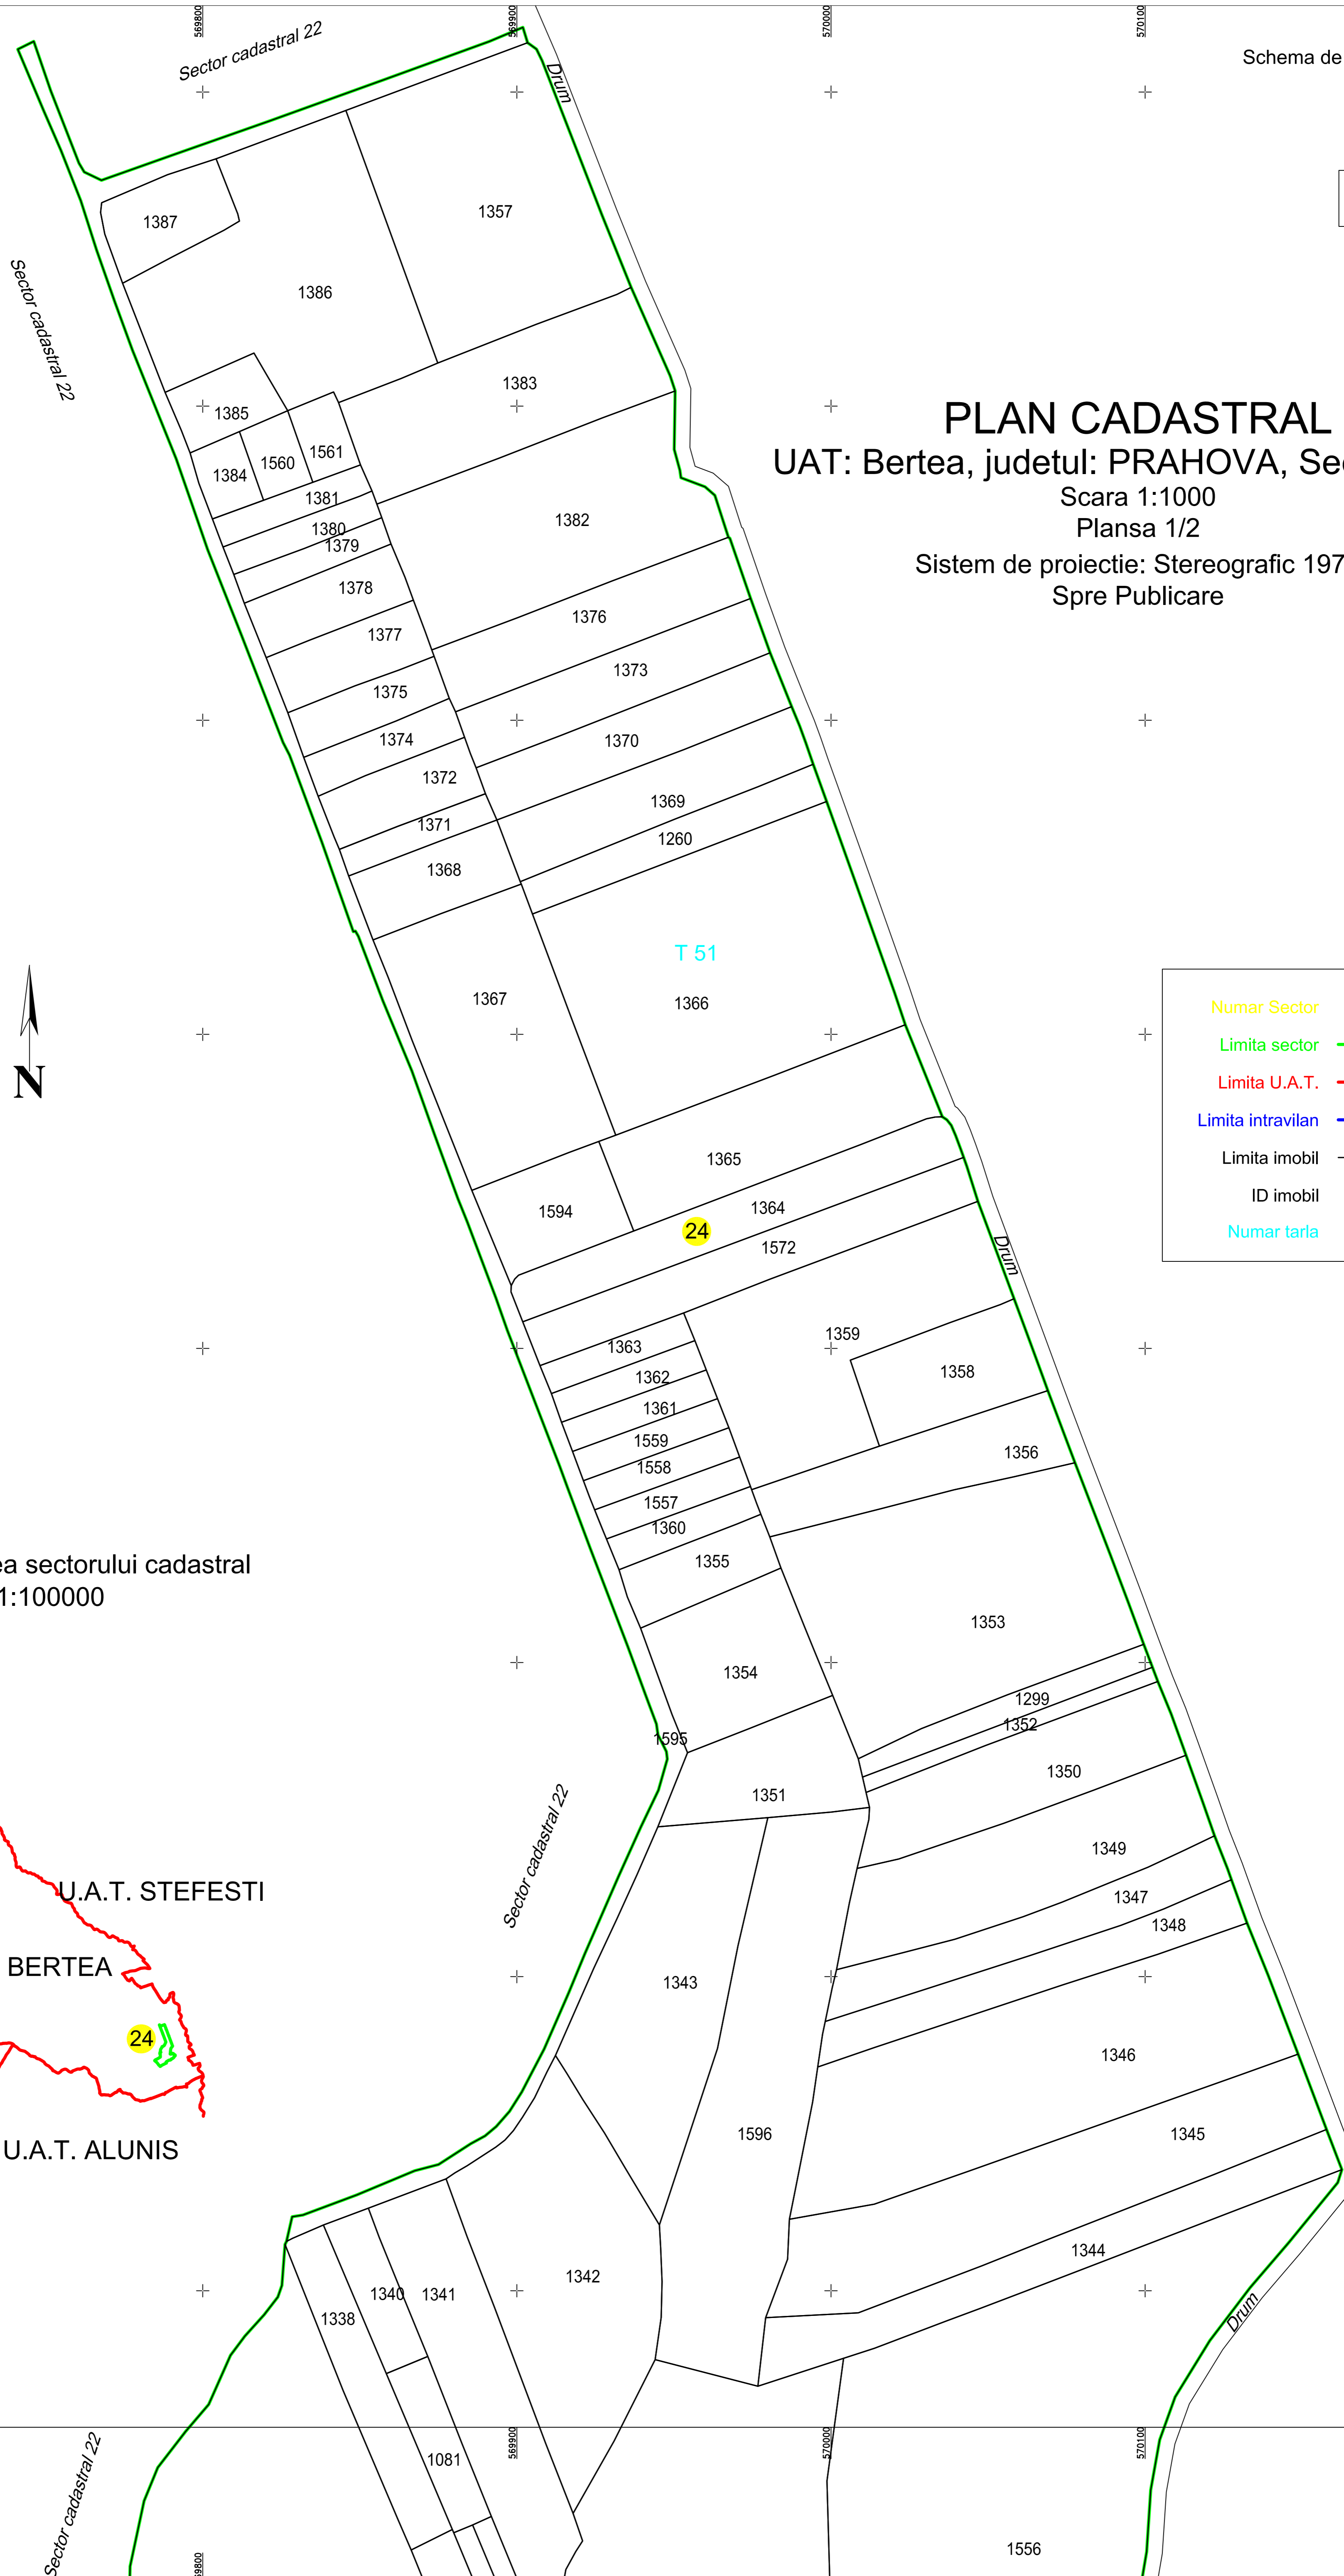

PLAN CADASTRAL
UAT: Berteza, judetul: PRAHOVA, Sect. cad. 24
Scara 1:1000
Plansa 1/2
Sistem de proiectie: Stereografic 1970
Spre Publicare

Numar Sector	24
Limita sector	
Limita U.A.T.	
Limita intravilan	
Limita imobil	
ID imobil	1364
Numar tarla	T 51

Schita cu dispunerea sectorului cadastral
Scara 1:100000