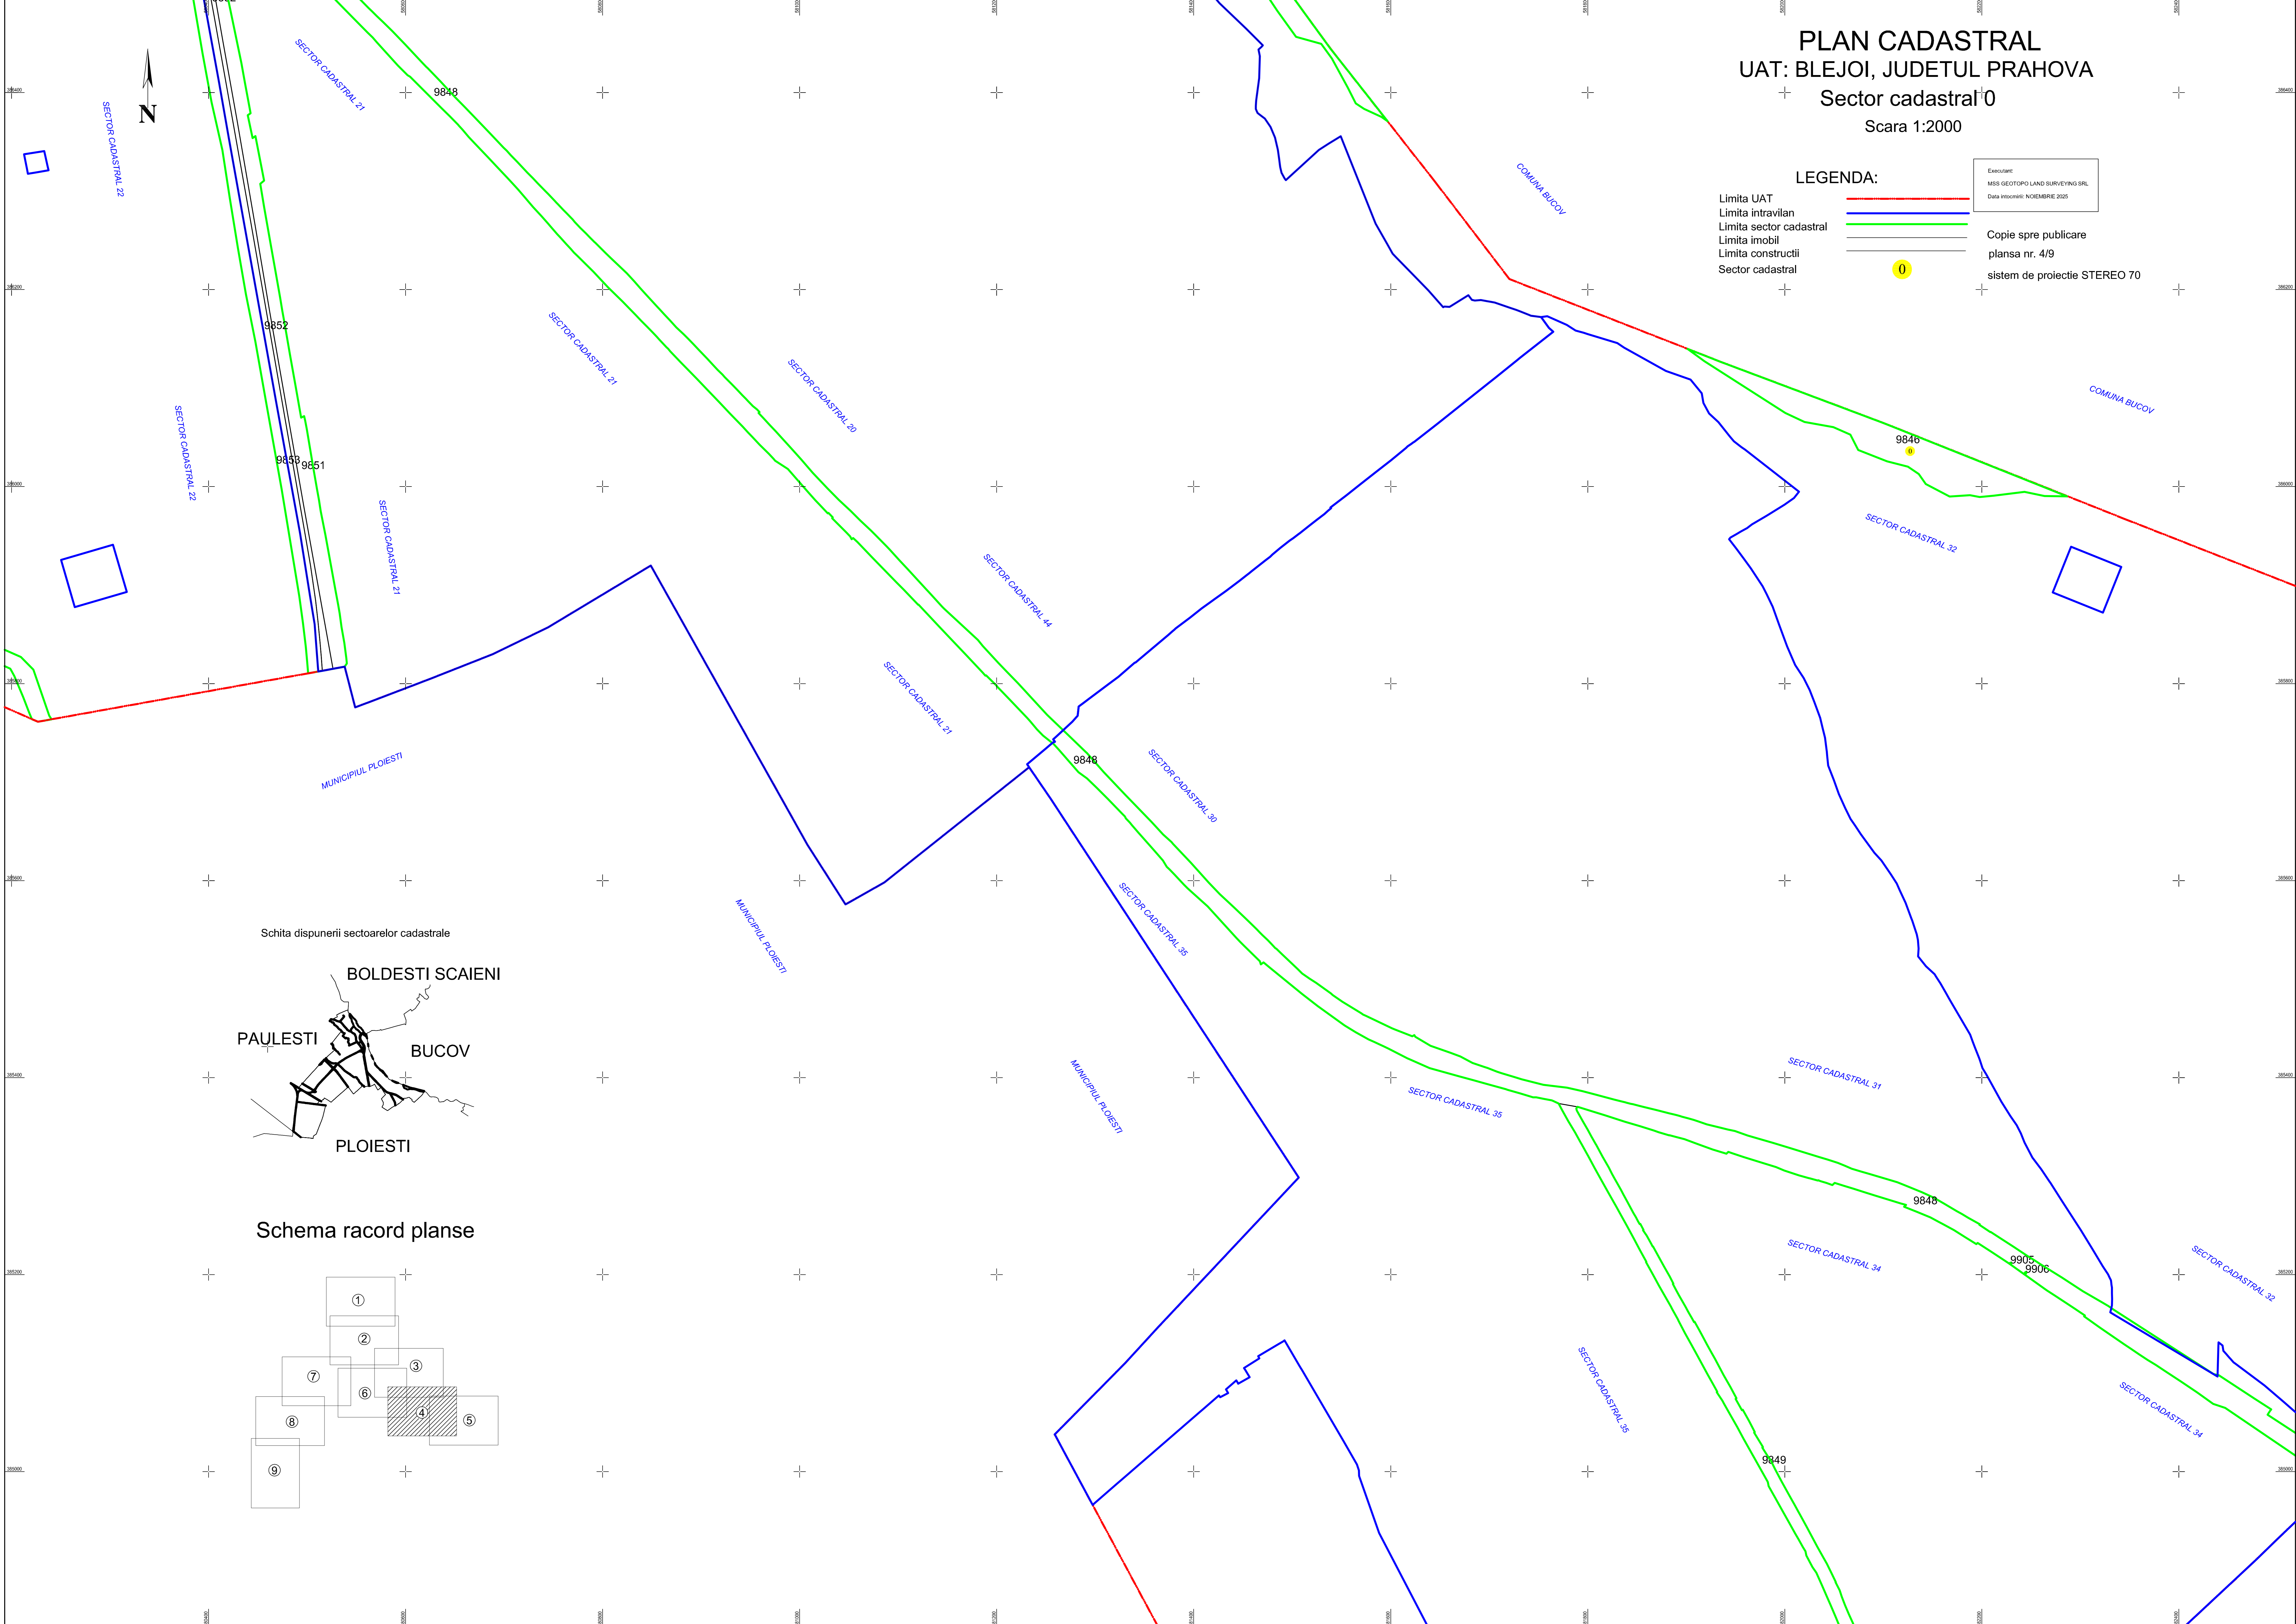

# PLAN CADASTRAL

## UAT: BLEJOI, JUDETUL PRAHOVA

Sector cadastral 0

Scara 1:2000

### LEGENDA:

- Limita UAT
- Limita intravilan
- Limita sector cadastral
- Limita imobil
- Limita constructii
- Sector cadastral

Executant:  
MSS GEOTOP LAND SURVEYING SRL  
Data planșii: NOIEMBRIE 2025

Copie spre publicare  
planșa nr. 4/9  
sistem de proiectie STEREO 70

Schita disponerii sectoarelor cadastrale

Schema racord planse