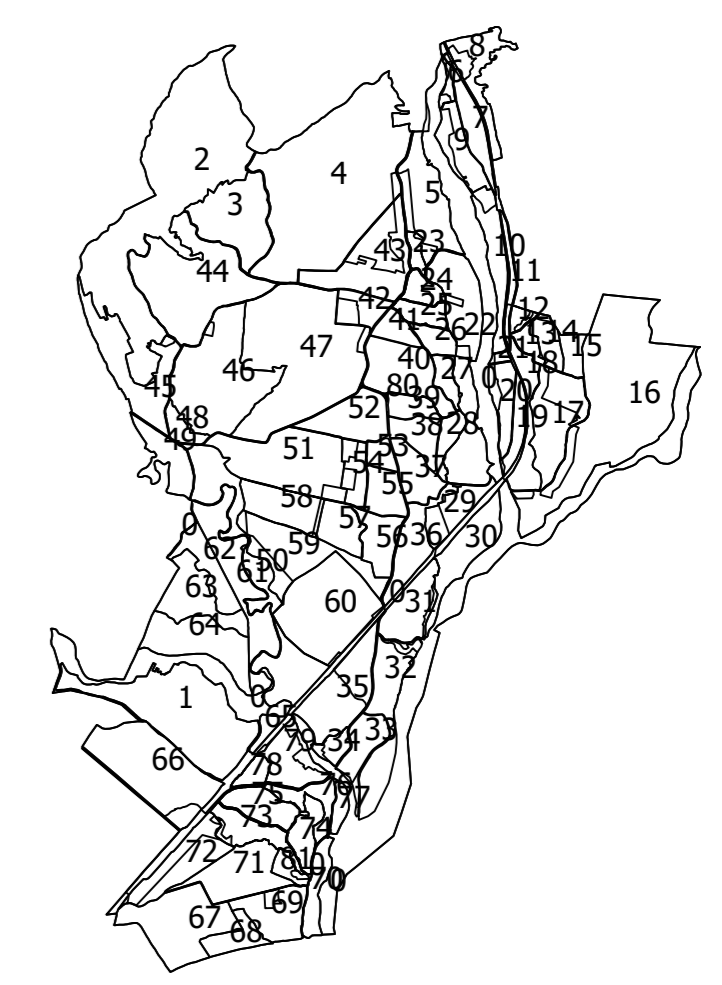

**PLAN CADASTRAL**  
**UAT: DUMBRAVESTI**  
**Judet: PRAHOVA**  
**Sectoare cadastrale:**  
**73, 75, 78**  
 Scara 1:1000  
 Sistem de proiectie STEREO 1970  
 Plansa 58

Schita cu dispunerea sectorului

Schema de dispunere a planselor

Plansa 50	Plansa 51	Plansa 52
Plansa 57	Plansa 58	Plansa 59
Plansa 64	Plansa 65	Plansa 66

**Legenda:**

	Limita sector cadastral
	Numar sector cadastral
	Numar tarla
	Limita imobil
	Limita constructie
	ID imobil
	Numar corp constructie
	Numar postal
	Toponimie
	Limita UAT si teritorii invecinate
	Limita intravilan