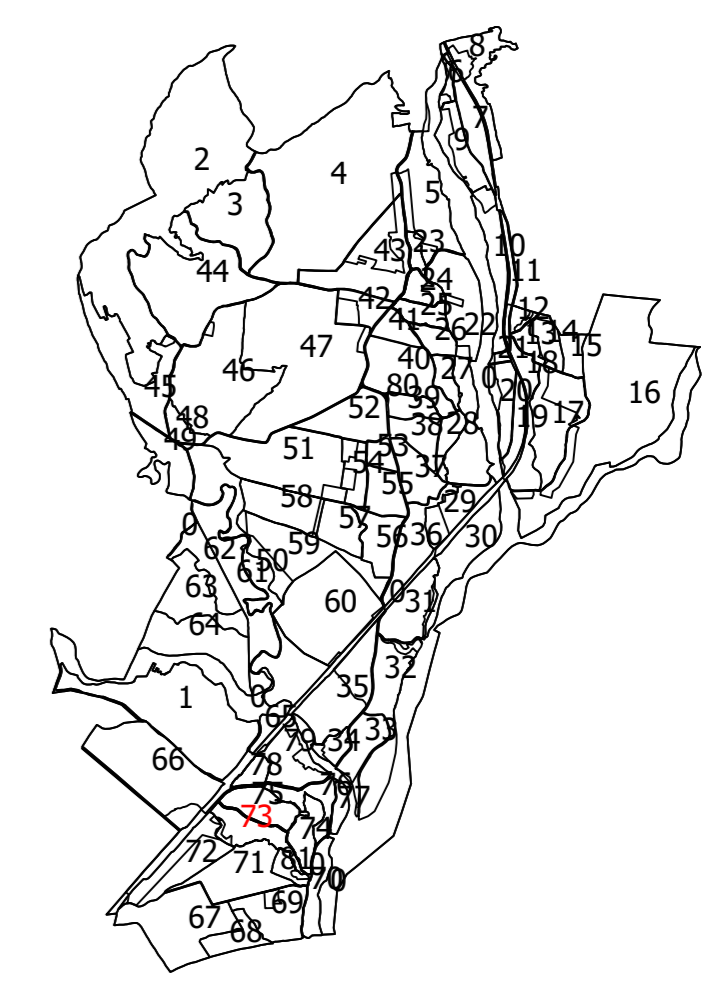

PLAN CADASTRAL
UAT: DUMBRAVESTI
Judet: PRAHOVA
Sectoare cadastrale:
73
 Scara 1:1000
 Sistem de proiectie STEREO 1970
 Plansa 65

Schita cu dispunerea sectorului

Schema de dispunere a planselor

Plansa 57	Plansa 58	Plansa 59
Plansa 64	Plansa 65	Plansa 66
Plansa 71	Plansa 72	Plansa 73

Legenda:

	Limita sector cadastral
	Numar sector cadastral
	Numar tarla
	Limita imobil
	Limita constructie
	ID imobil
	Numar corp constructie
	Numar postal
	Toponimie
	Limita UAT si teritorii invecinate
	Limita intravilan