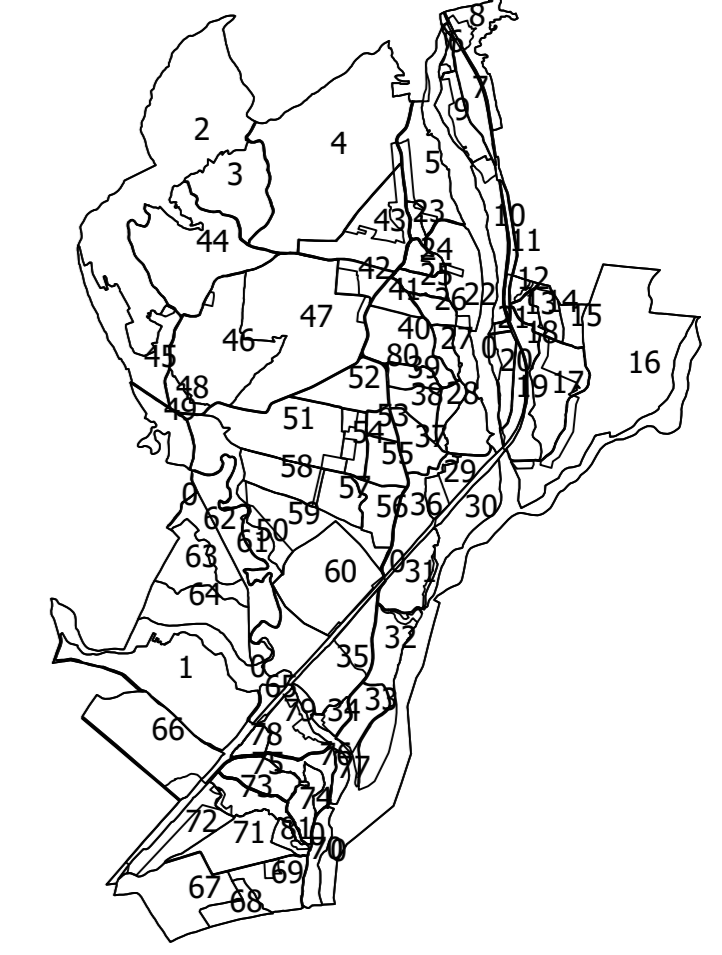

PLAN CADASTRAL
 UAT: DUMBRAVESTI
 Judet: PRAHOVA
 Sectoare cadastrale:
 73, 74, 75, 78
 Scara 1:2000
 Sistem de proiectie STEREO 1970
 Plansa 18

Schita cu dispunerea sectorului

Schema de dispunere a planselor

Plansa 13	Plansa 14	Plansa 15
Plansa 17	Plansa 18	Plansa 19
Plansa 21	Plansa 22	Plansa 23

Legenda:

	Limita sector cadastral
	Numar sector cadastral
	Numar tarla
	Limita imobil
	Limita constructie
	ID imobil
	Numar corp constructie
	Numar postal
	Parau
	Limita UAT si teritorii invecinate
	Limita intravilan