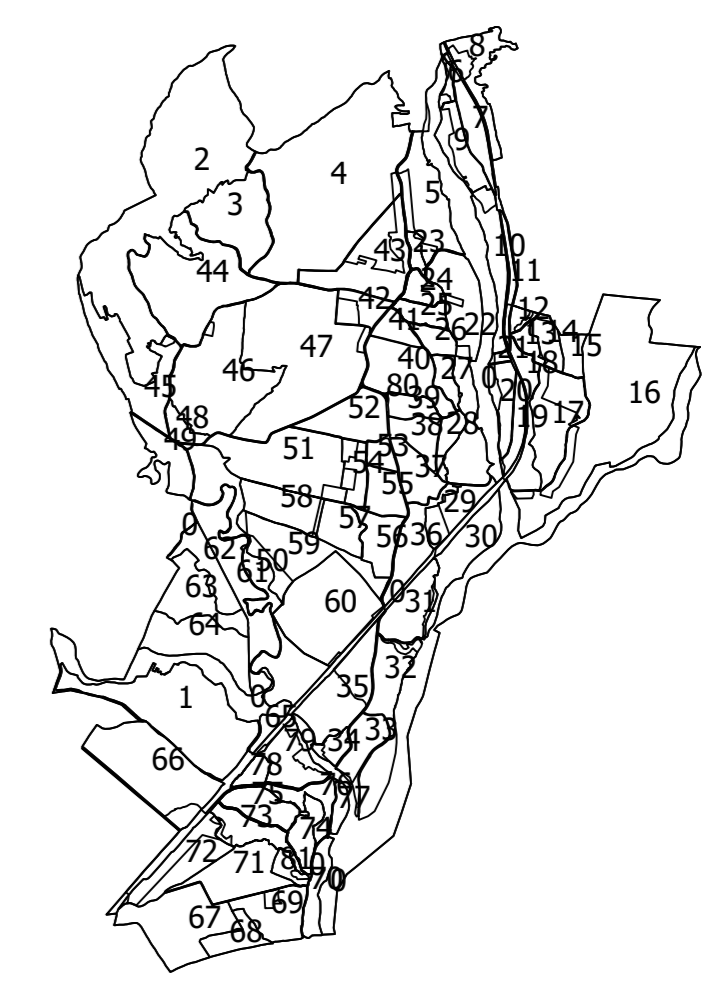

PLAN CADASTRAL
UAT: DUMBRAVESTI
Judet: PRAHOVA
Sectoare cadastrale:
73, 74, 75, 78
 Scara 1:1000
 Sistem de proiectie STEREO 1970
 Plansa 59

Schita cu dispunerea sectorului

Schema de dispunere a planselor

Plansa 51	Plansa 52	Plansa 53
Plansa 58	Plansa 59	Plansa 60
Plansa 65	Plansa 66	Plansa 67

Legenda:

	Limita sector cadastral
	Numar sector cadastral
	Numar tarla
	Limita imobil
	Limita constructie
	ID imobil
	Numar corp constructie
	Numar postal
	Toponimie
	Limita UAT si teritorii invecinate
	Limita intravilan