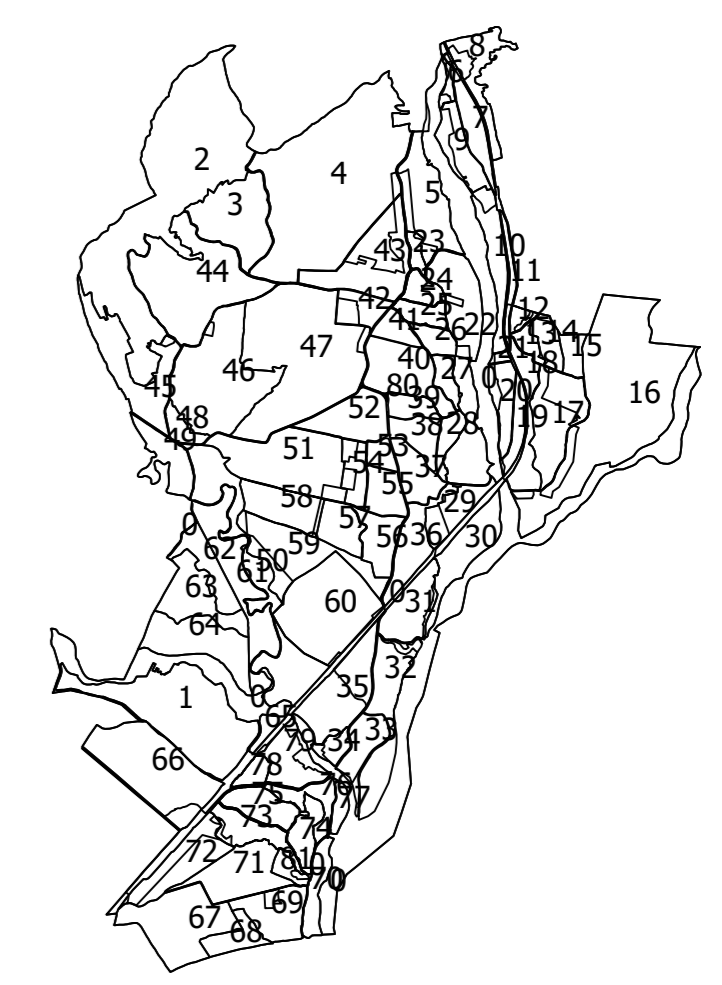

PLAN CADASTRAL  
 UAT: DUMBRAVESTI  
 Judet: PRAHOVA  
 Sectoare cadastrale:  
 73, 75, 78  
 Scara 1:2000  
 Sistem de proiectie STEREO 1970  
 Plansa 17

Schita cu dispunerea sectorului

Schema de dispunere a planselor

-	Plansa 13	Plansa 14
-	Plansa 17	Plansa 18
-	Plansa 21	Plansa 22

Legenda:

	Limita sector cadastral
	Numar sector cadastral
	Numar tarla
	Limita imobil
	Limita constructie
	ID imobil
	Numar corp constructie
	Numar postal
	Parau
	Limita UAT si teritorii invecinate
	Limita intravilan