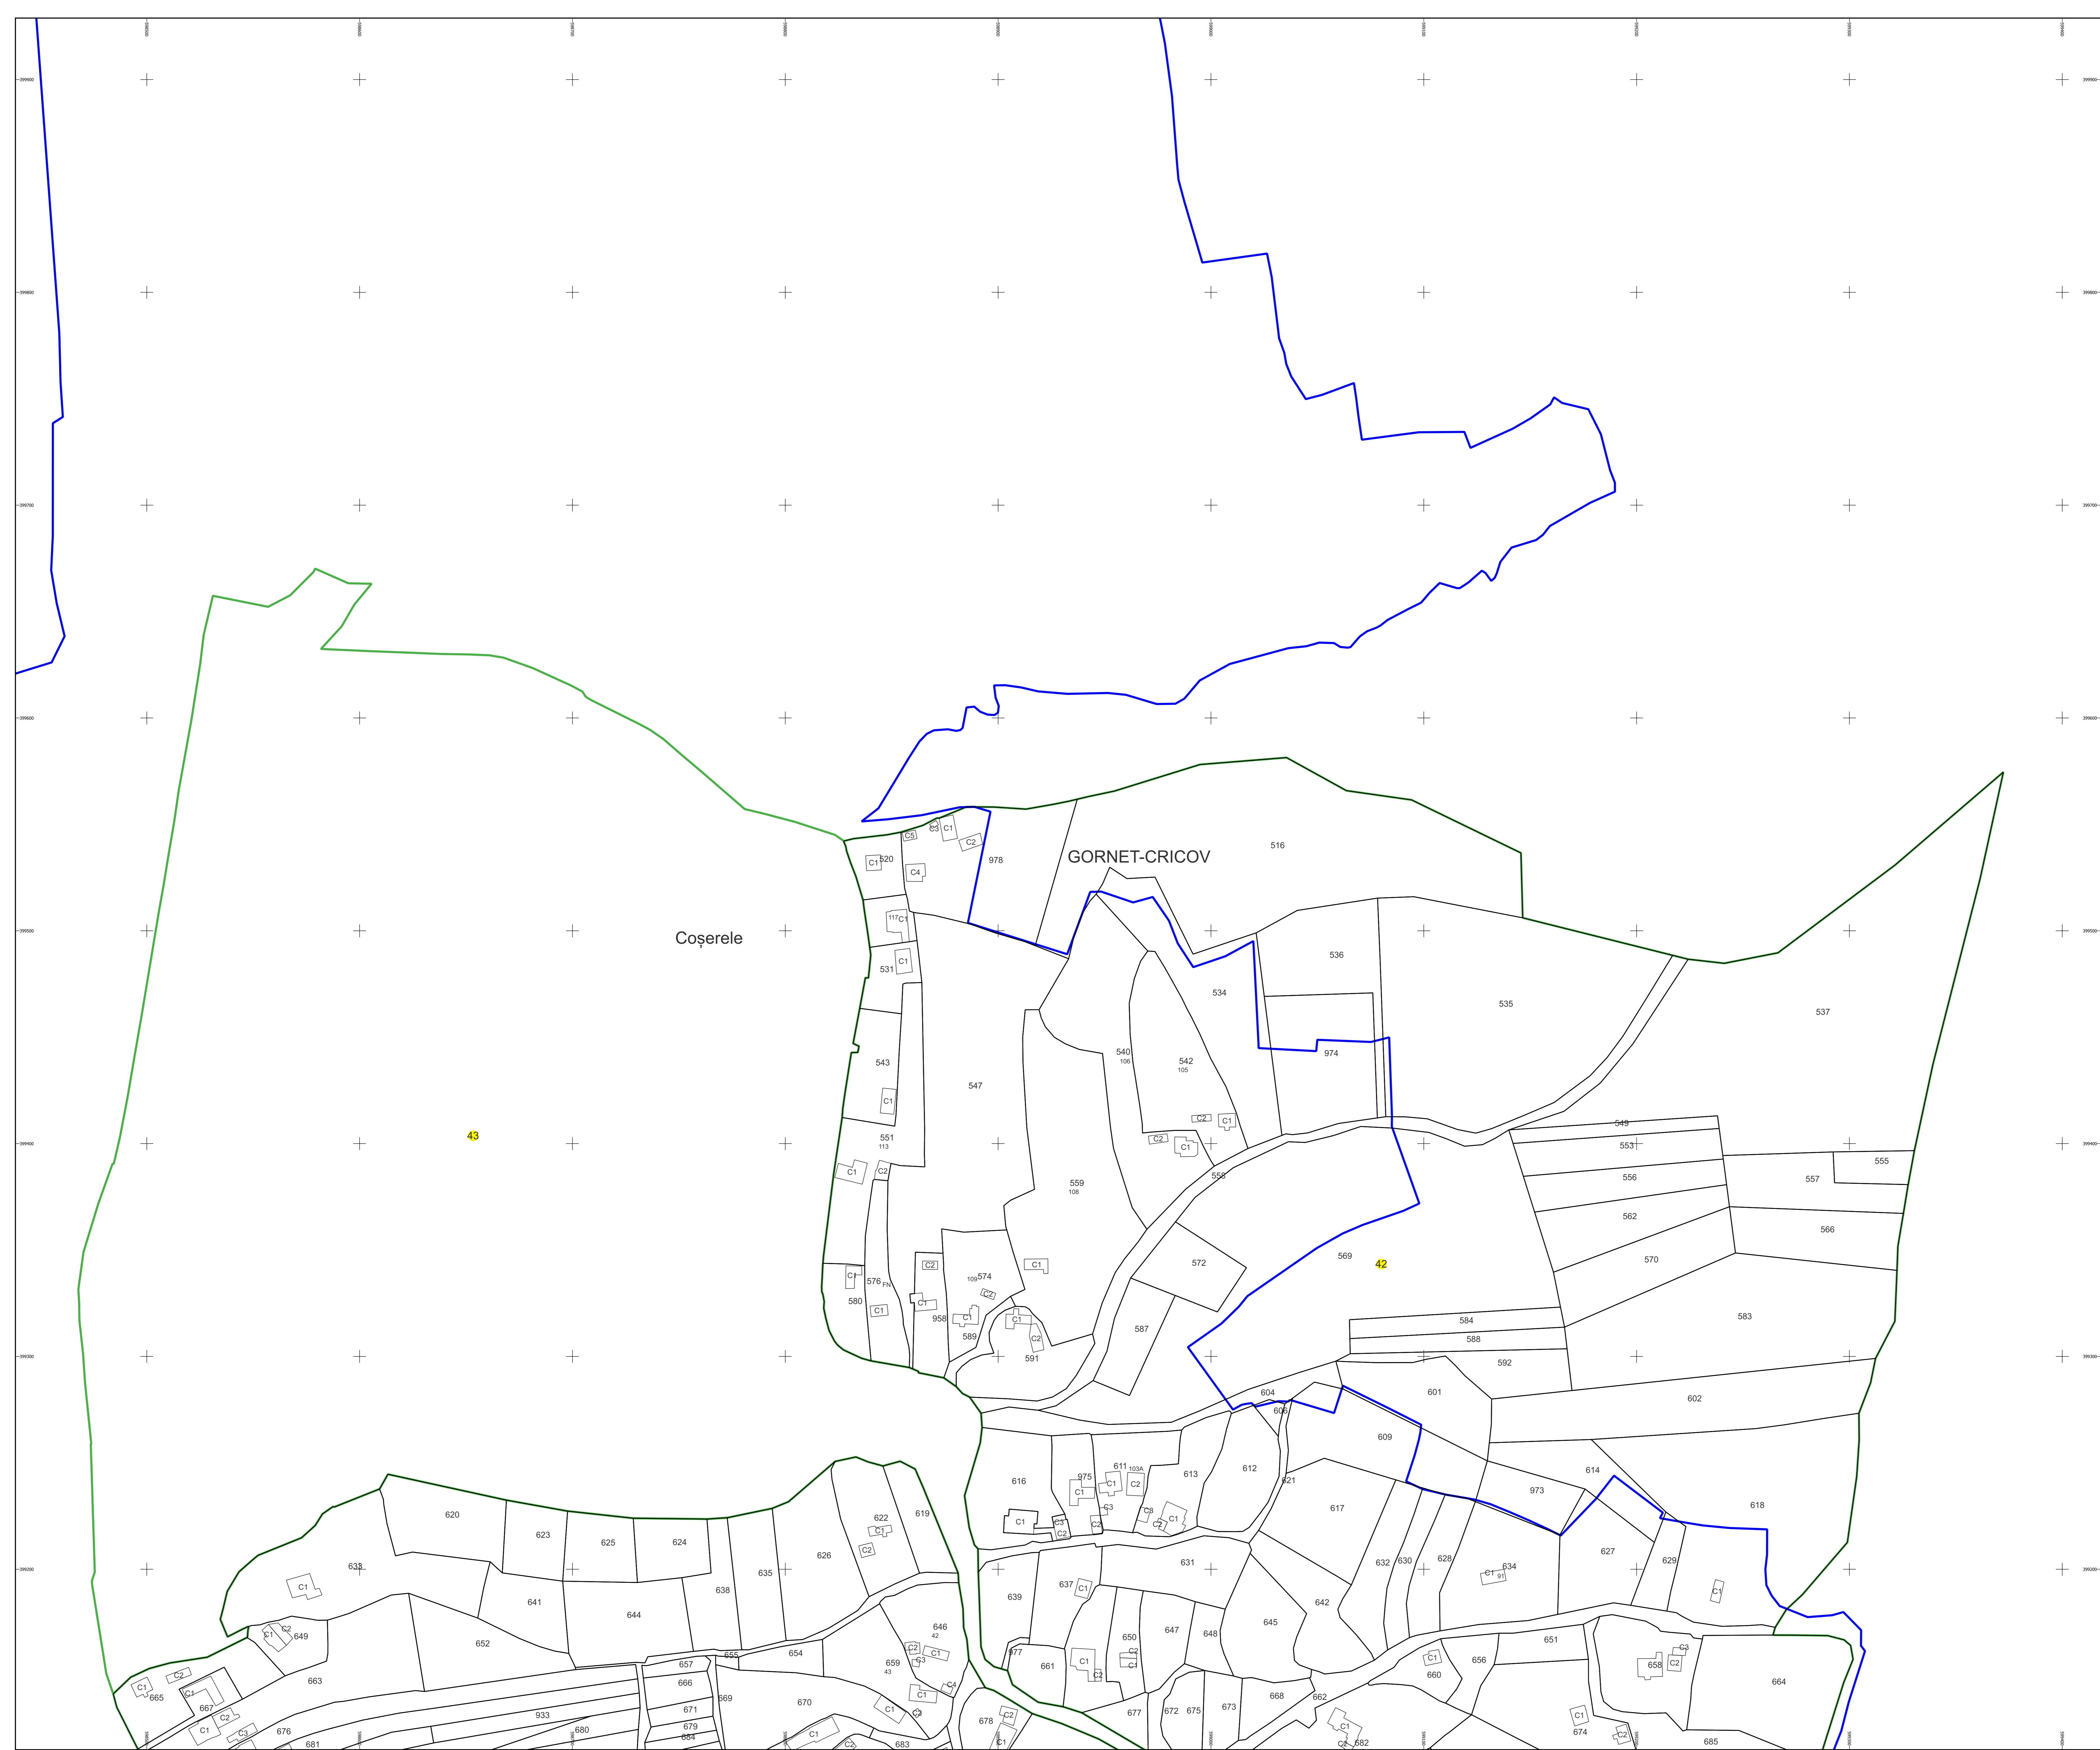

PLAN CADASTRAL

Comuna Gornet-Cricov, jud. Prahova

Sector cadastral nr. 42

Scara 1:1000

Sistem de proiectie: Stereografic 1970

Planşa nr. 1/2

spre publicare

Legenda

	LIMITĂ UAT
GORNET-CRICOV	DENUMIRE UAT
	LIMITĂ INTRAVILAN
Coşerele	DENUMIRE INTRAVILAN
	LIMITĂ SECTOR CADASTRAL
43	NUMĂR SECTOR CADASTRAL
	LIMITĂ CONSTRUCŢIE
	NUMĂR CORP
	LIMITĂ IMOBIL
410	ID IMOBIL
163A	NUMĂR POSTAL

Data 05.05.2026