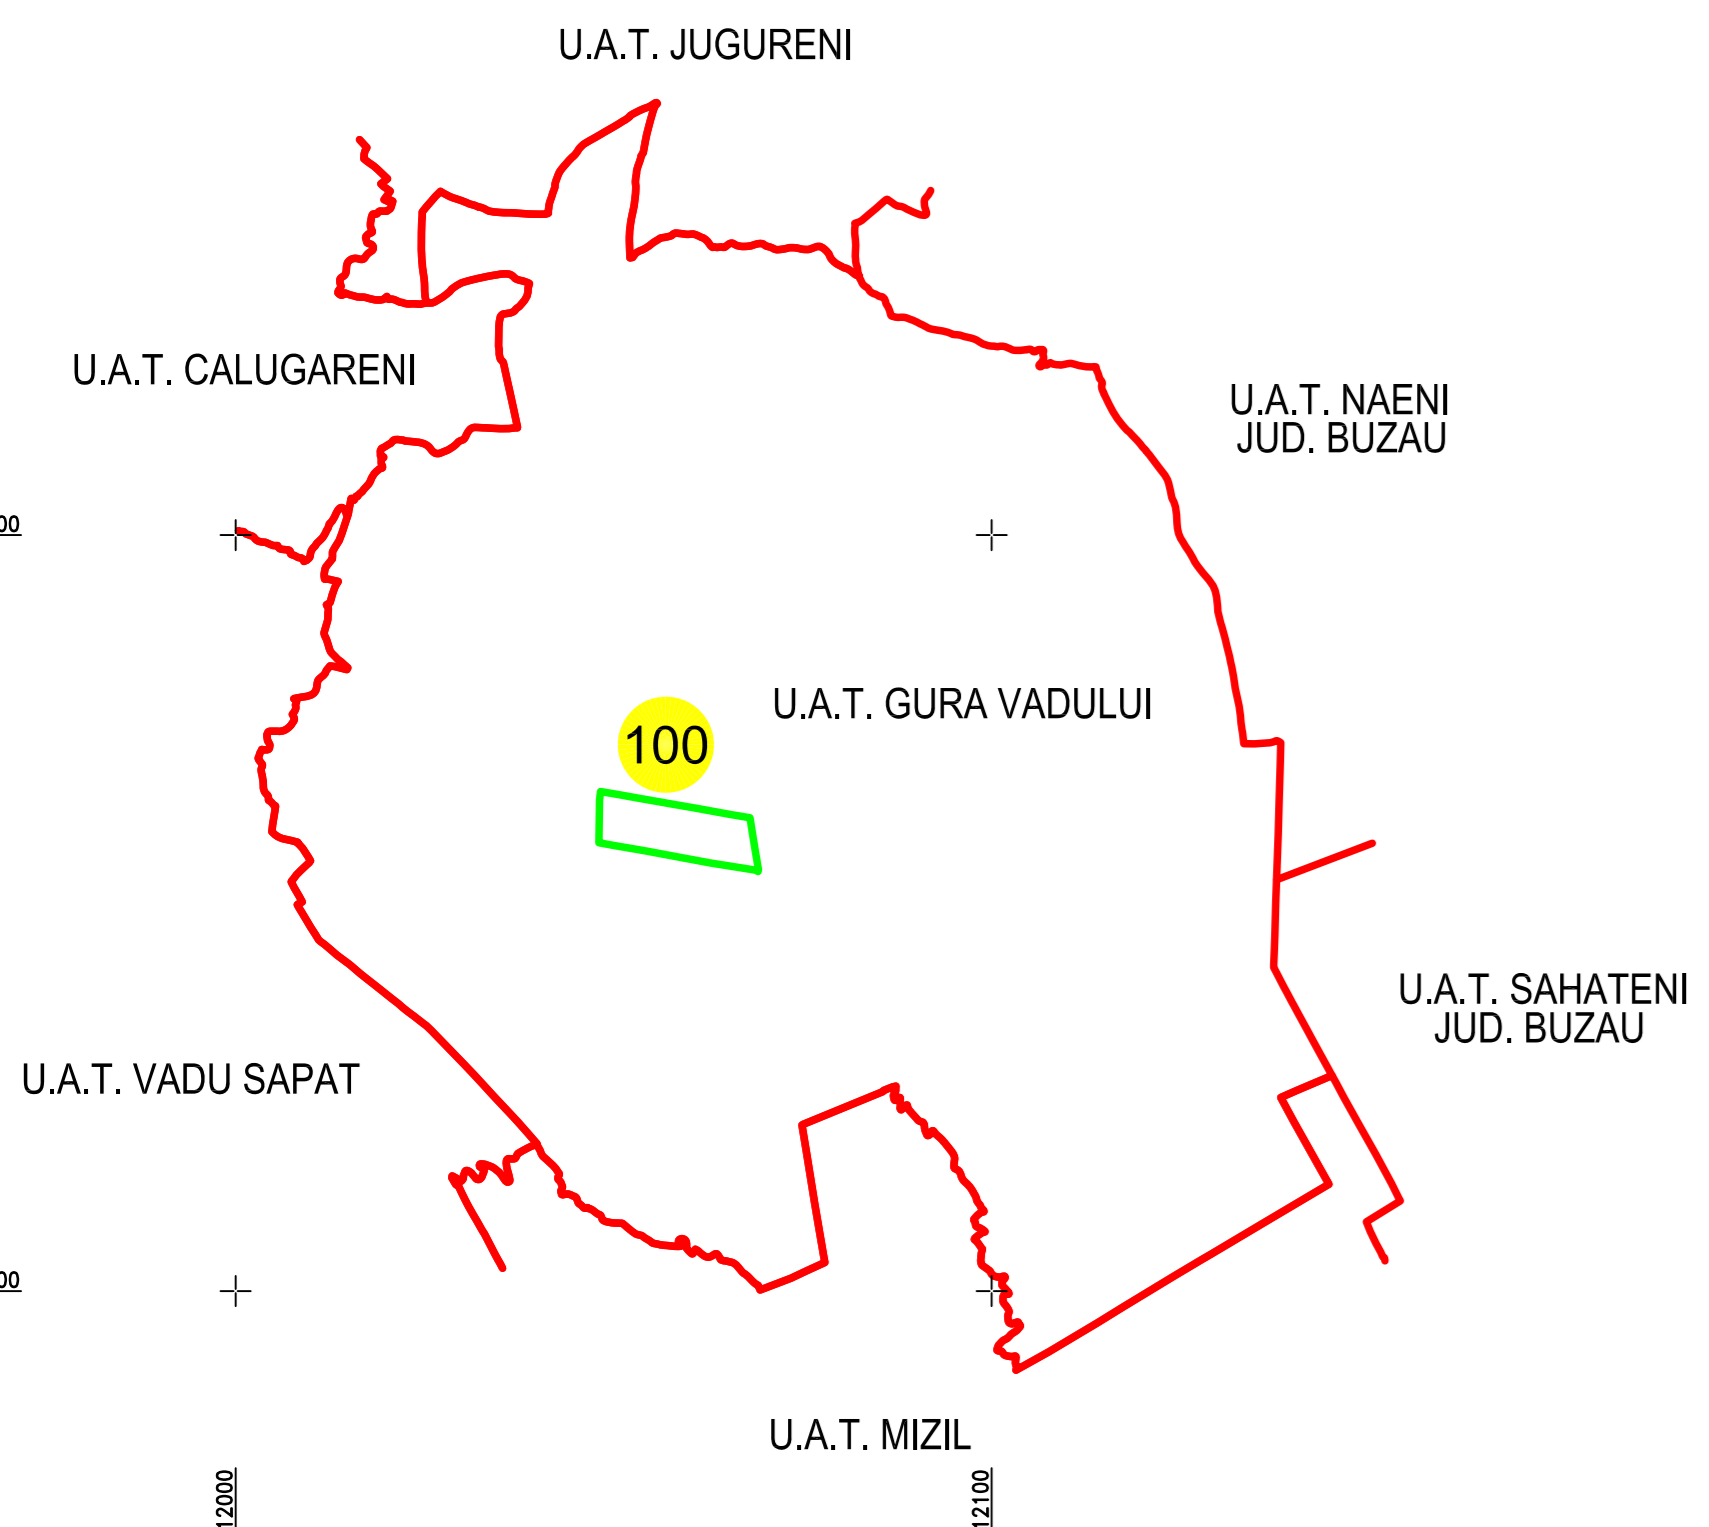

PLAN CADASTRAL
 UAT: Gura Vadului, judetul: PRAHOVA, Sect. cad. 100, plansa 1
 Scara 1:1000
 Sistem de proiectie: stereografic 1970
 Spre Publicare

Gura Vadului

Schita cu dispunerea sectorului cadastral
 Scara 1:100000

LEGENDA

Numar Sector	100
ID imobil	3353
Cod constructie	C1
Limita sector	
Limita imobil	
Limita constructie	
Limita UAT	
Limita intravilan	
Numar tarla	T 60

Gura Vadului

Executant:
 NANESCU CONSTANTIN
 Data: 11.03.2024