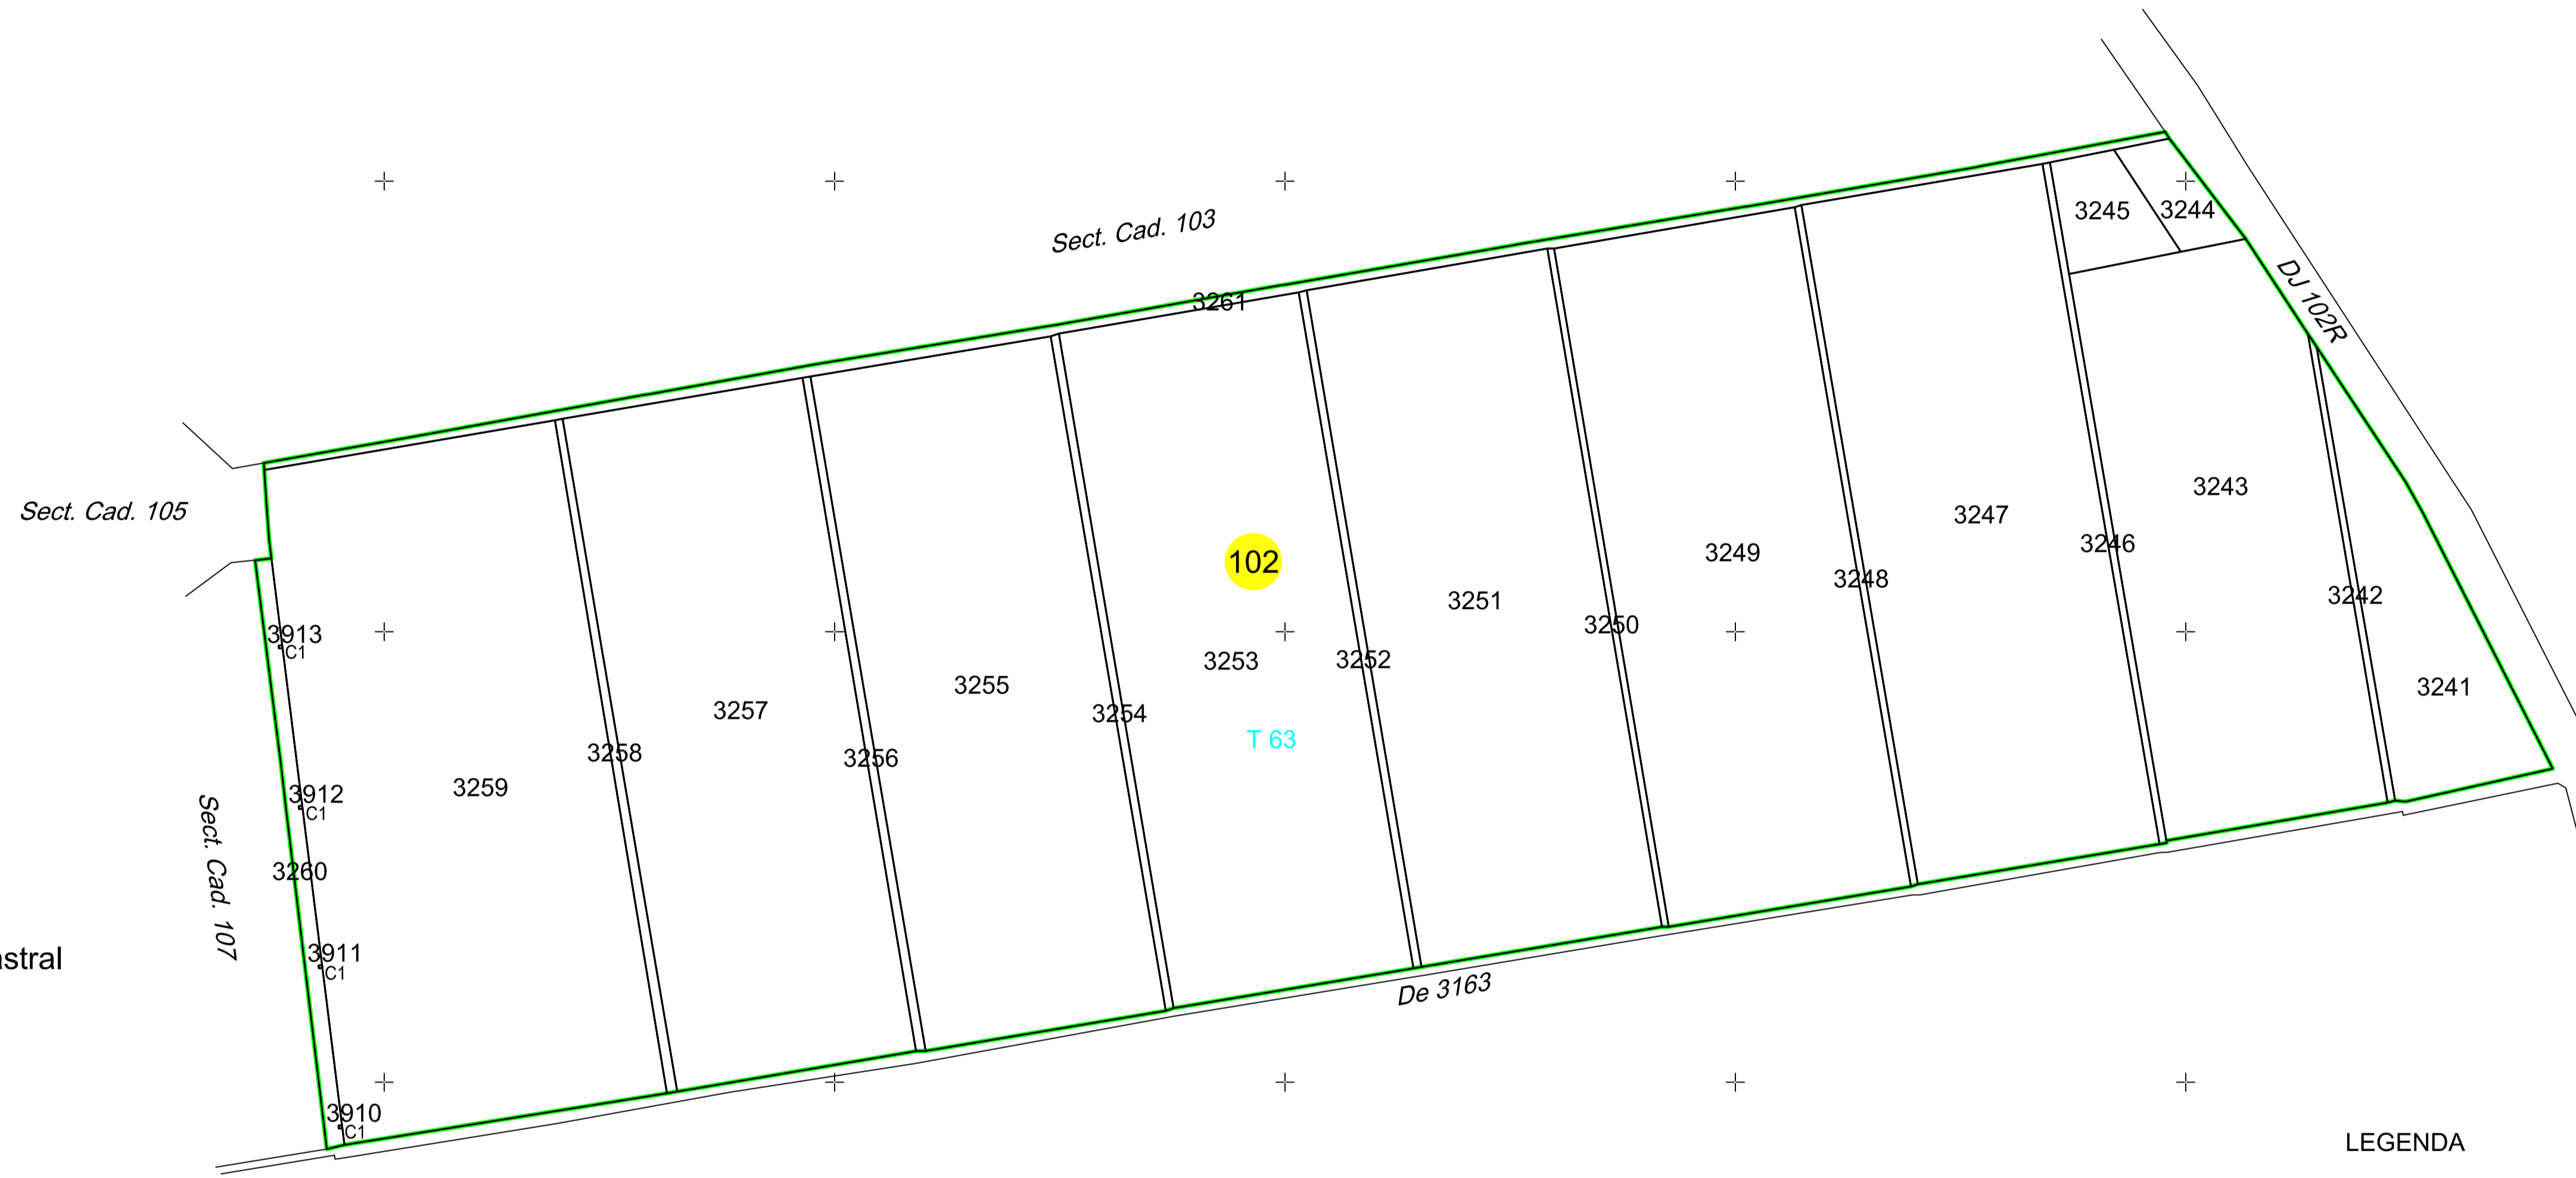

**PLAN CADASTRAL**  
UAT: Gura Vadului, judetul: PRAHOVA, Sect. cad. 102, plansa 1  
Scara 1:2000  
Sistem de proiectie: stereografic 1970  
Spre Publicare

Schita cu dispunerea sectorului cadastral  
Scara 1:50000

**LEGENDA**

Numar Sector	102
ID imobil	3251
Cod constructie	C1
Limita sector	
Limita imobil	
Limita constructie	
Limita UAT	
Numar tarla	T 63

Executant:  
NANESCU CONSTANTIN  
Data: 01.04.2024