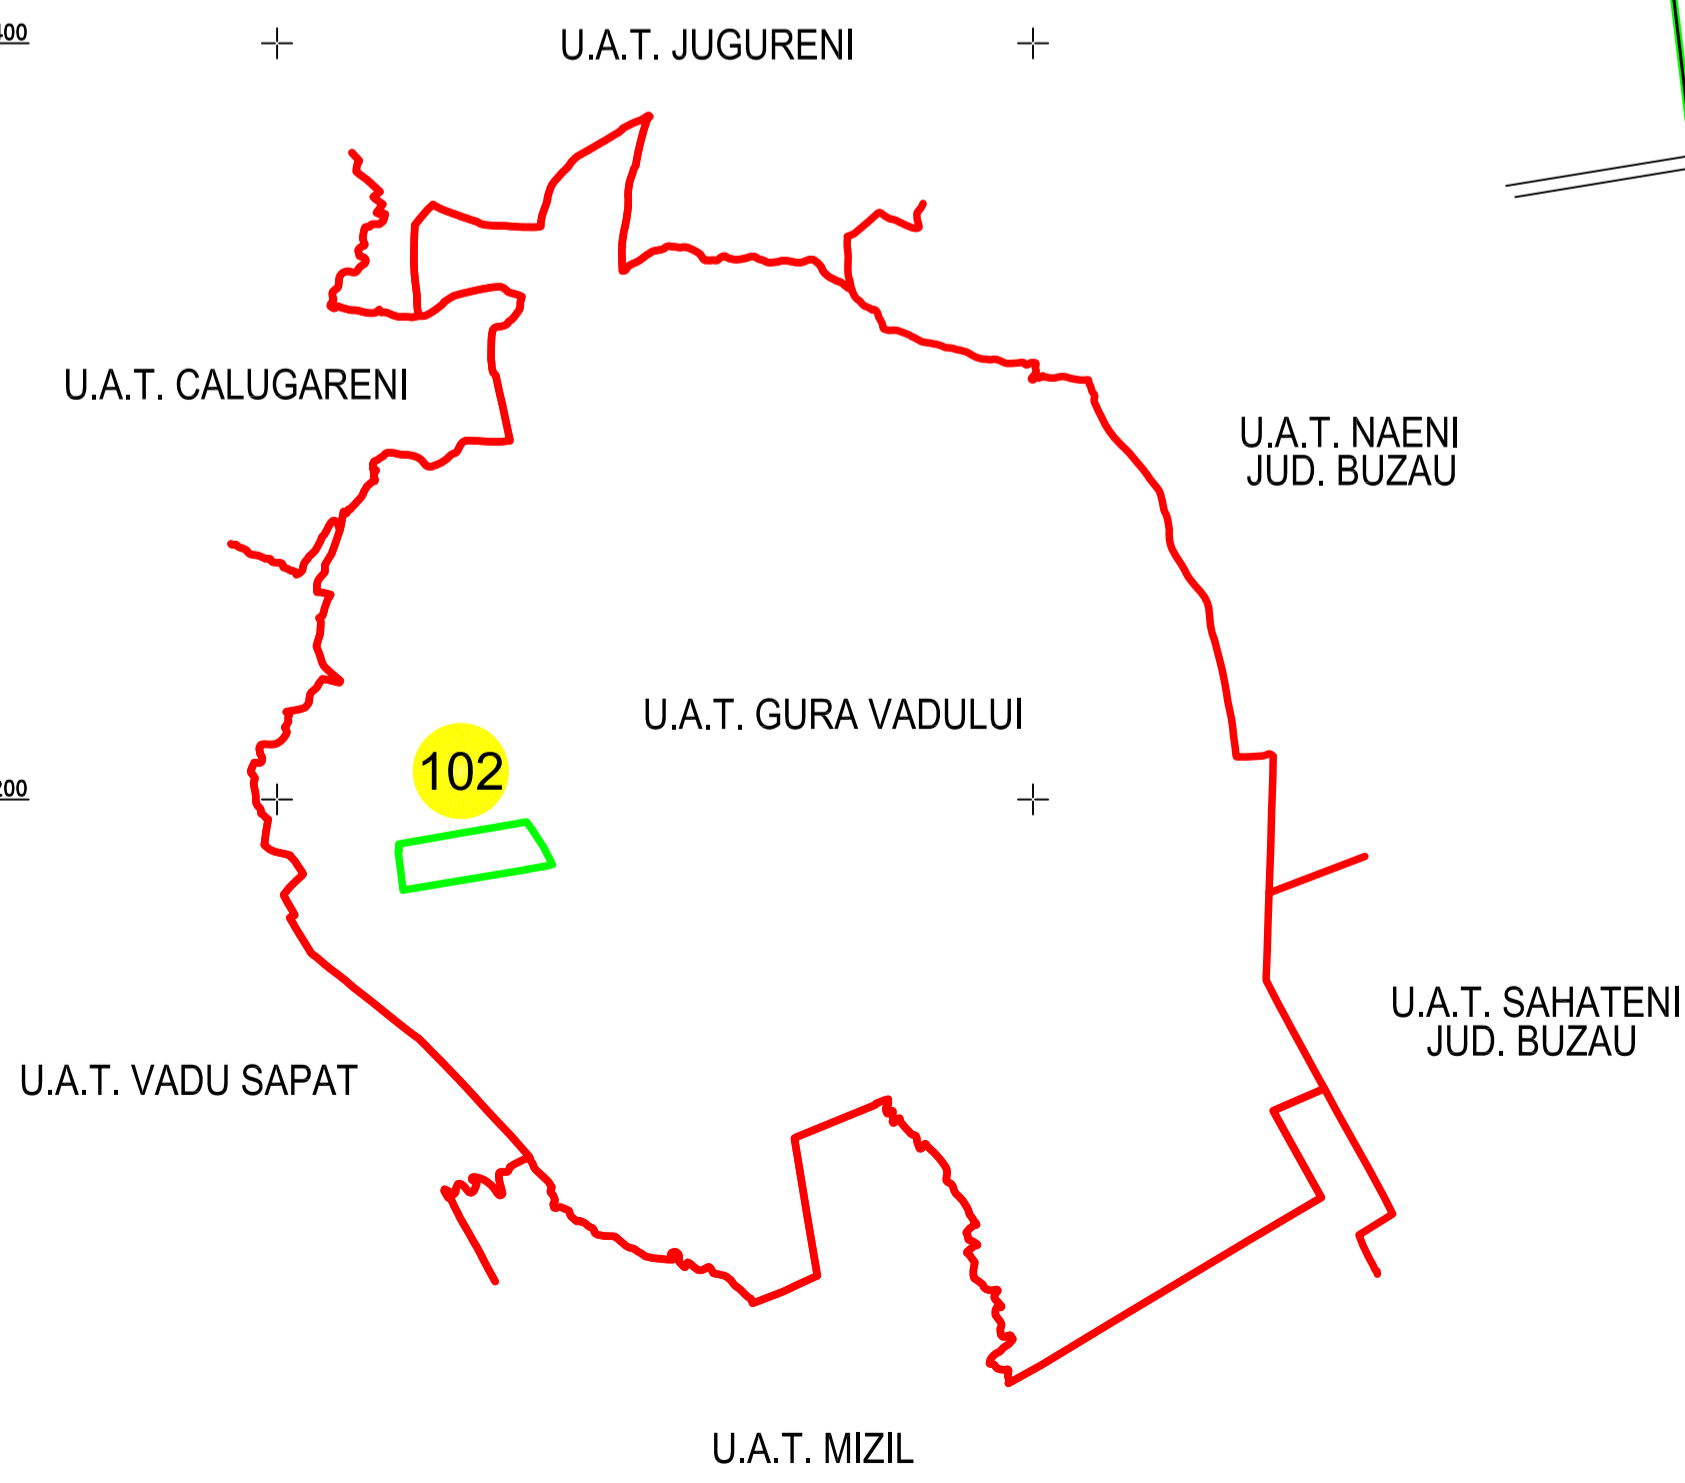

**PLAN CADASTRAL**  
UAT: Gura Vadului, judetul: PRAHOVA, Sect. cad. 102, plansa 1  
Scara 1:2000  
Sistem de proiectie: stereografic 1970  
Spre Publicare

Schita cu dispunerea sectorului cadastral  
Scara 1:50000

**LEGENDA**

Numar Sector	102
ID imobil	3251
Cod constructie	C1
Limita sector	
Limita imobil	
Limita constructie	
Limita UAT	
Numar tarla	T 63

Executant:  
NANESCU CONSTANTIN  
Data: 01.04.2024