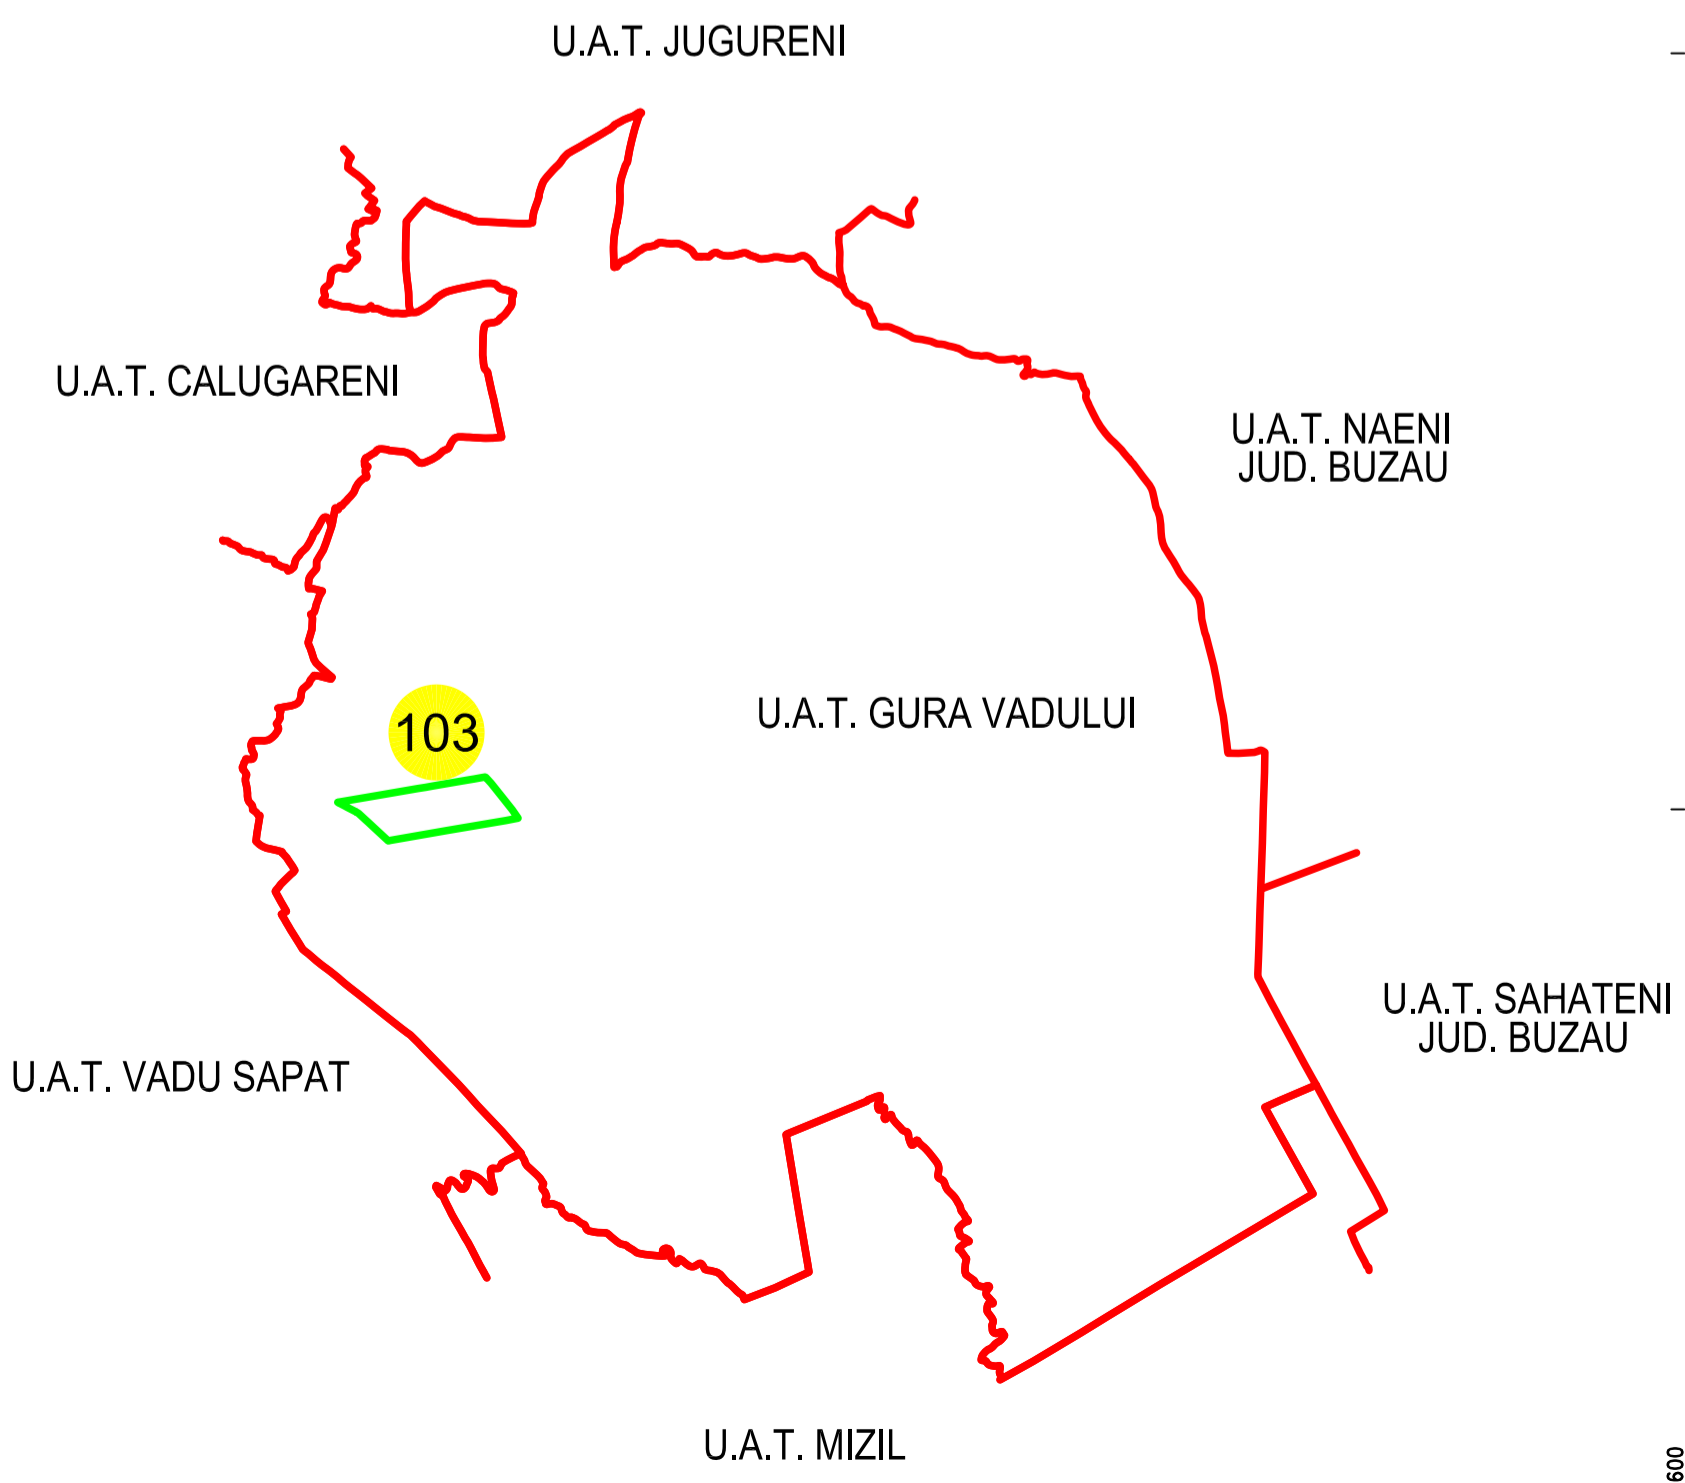

# PLAN CADASTRAL

UAT: Gura Vadului, judetul: PRAHOVA, Sect. cad. 103, plansa 1

Scara 1:2000

Sistem de proiectie: stereografic 1970

Spre Publicare

Schita cu dispunerea sectorului cadastral  
Scara 1:50000

### LEGENDA

- Numar Sector 103
- ID imobil 3817
- Cod constructie C1
- Limita sector
- Limita imobil
- Limita constructie
- Limita UAT
- Limita intravilan
- Numar tarla T 62

Executant:  
NANESCU CONSTANTIN