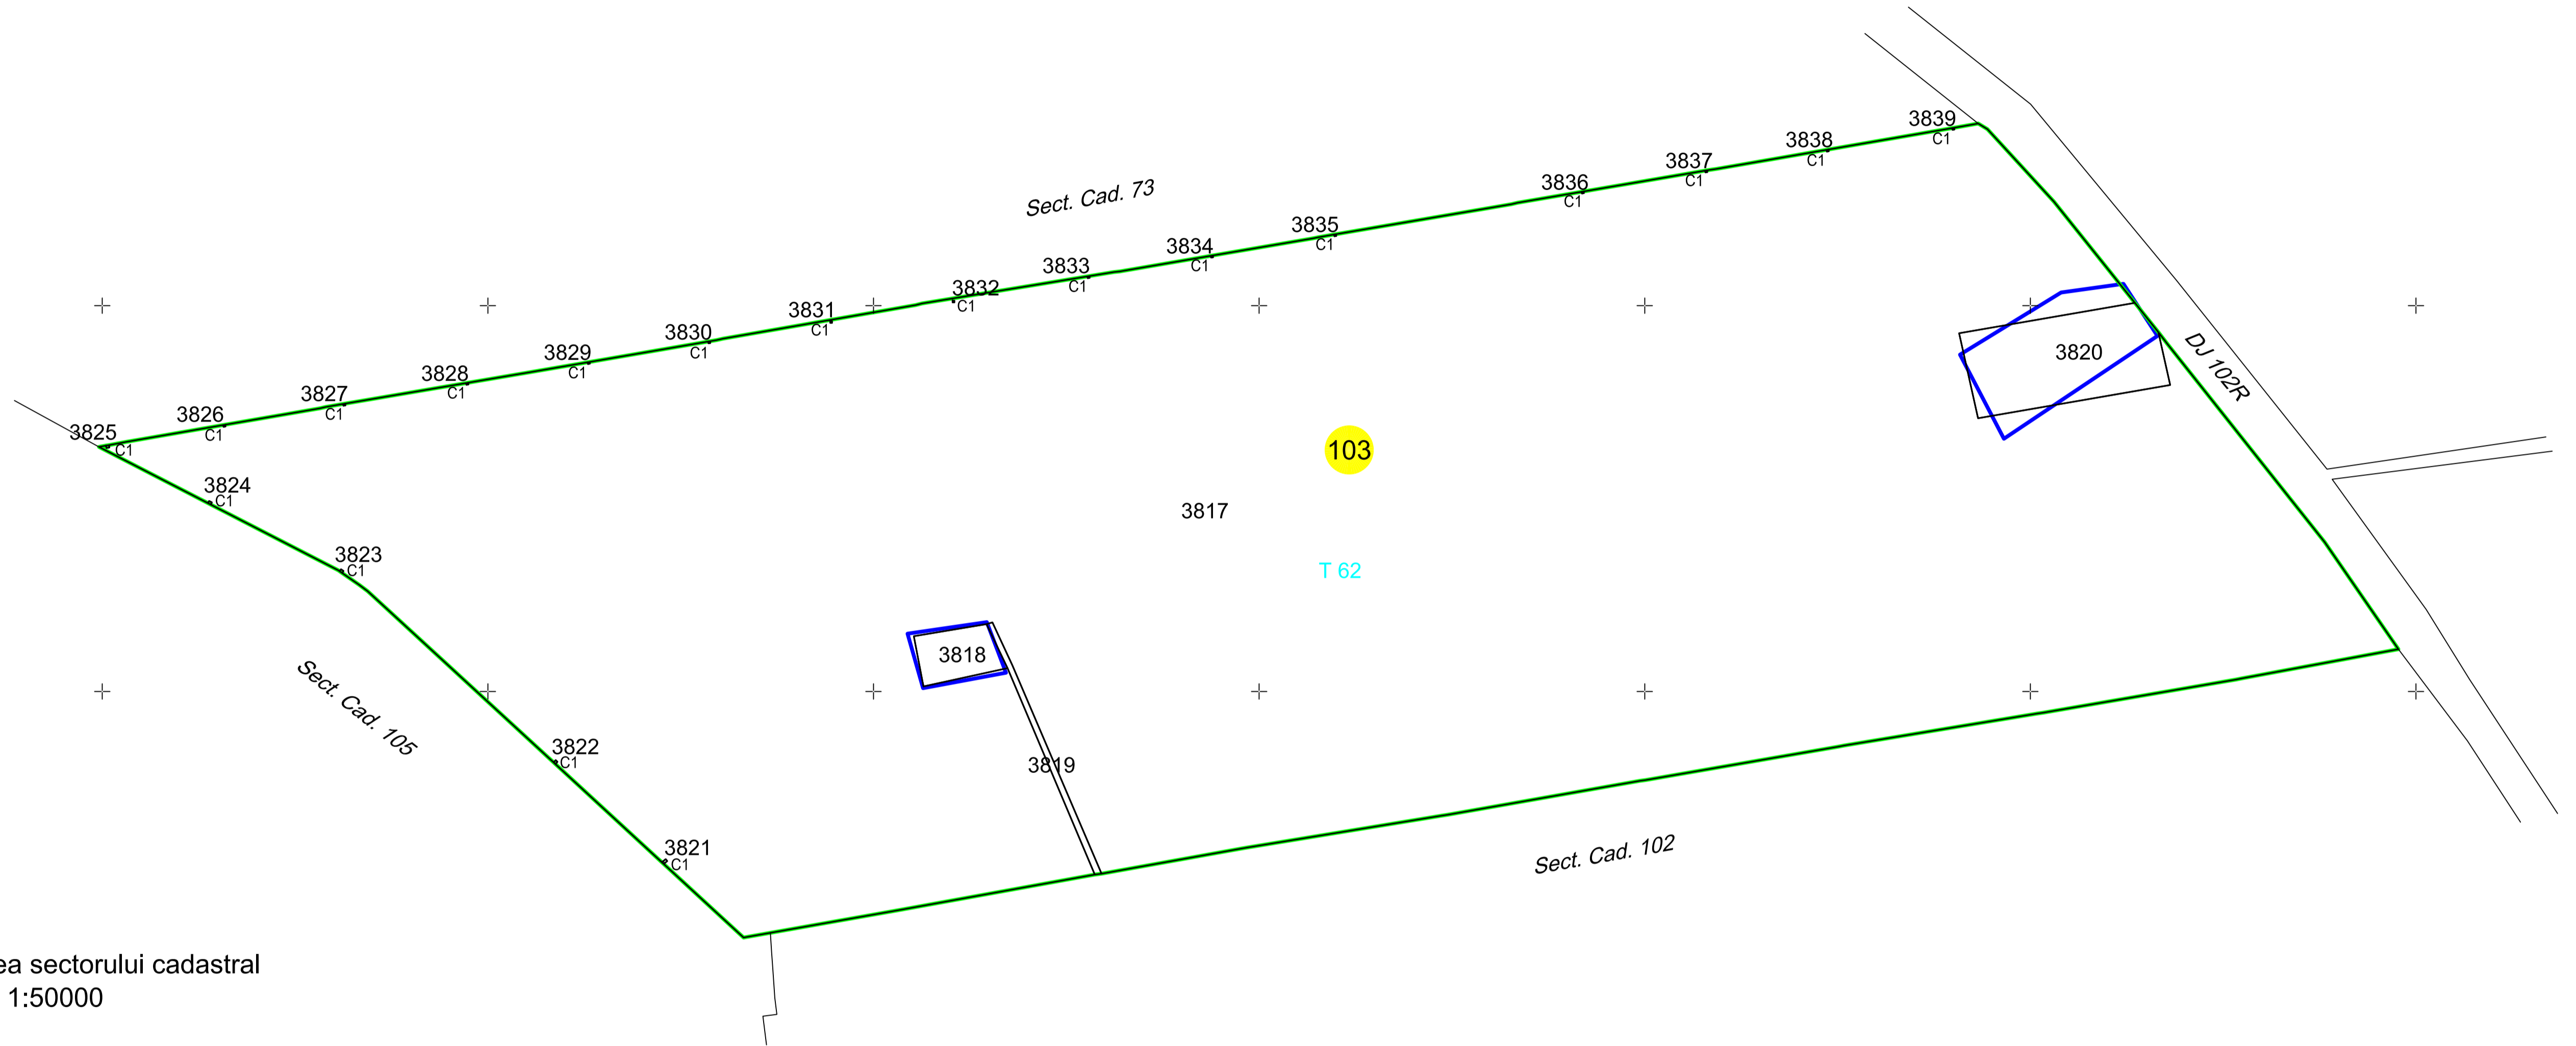

# PLAN CADASTRAL

UAT: Gura Vadului, judetul: PRAHOVA, Sect. cad. 103, plansa 1

Scara 1:2000

Sistem de proiectie: stereografic 1970

Spre Publicare

Schita cu dispunerea sectorului cadastral  
Scara 1:50000

### LEGENDA

- Numar Sector 103
- ID imobil 3817
- Cod constructie C1
- Limita sector
- Limita imobil
- Limita constructie
- Limita UAT
- Limita intravilan
- Numar tarla T 62

Executant:  
NANESCU CONSTANTIN