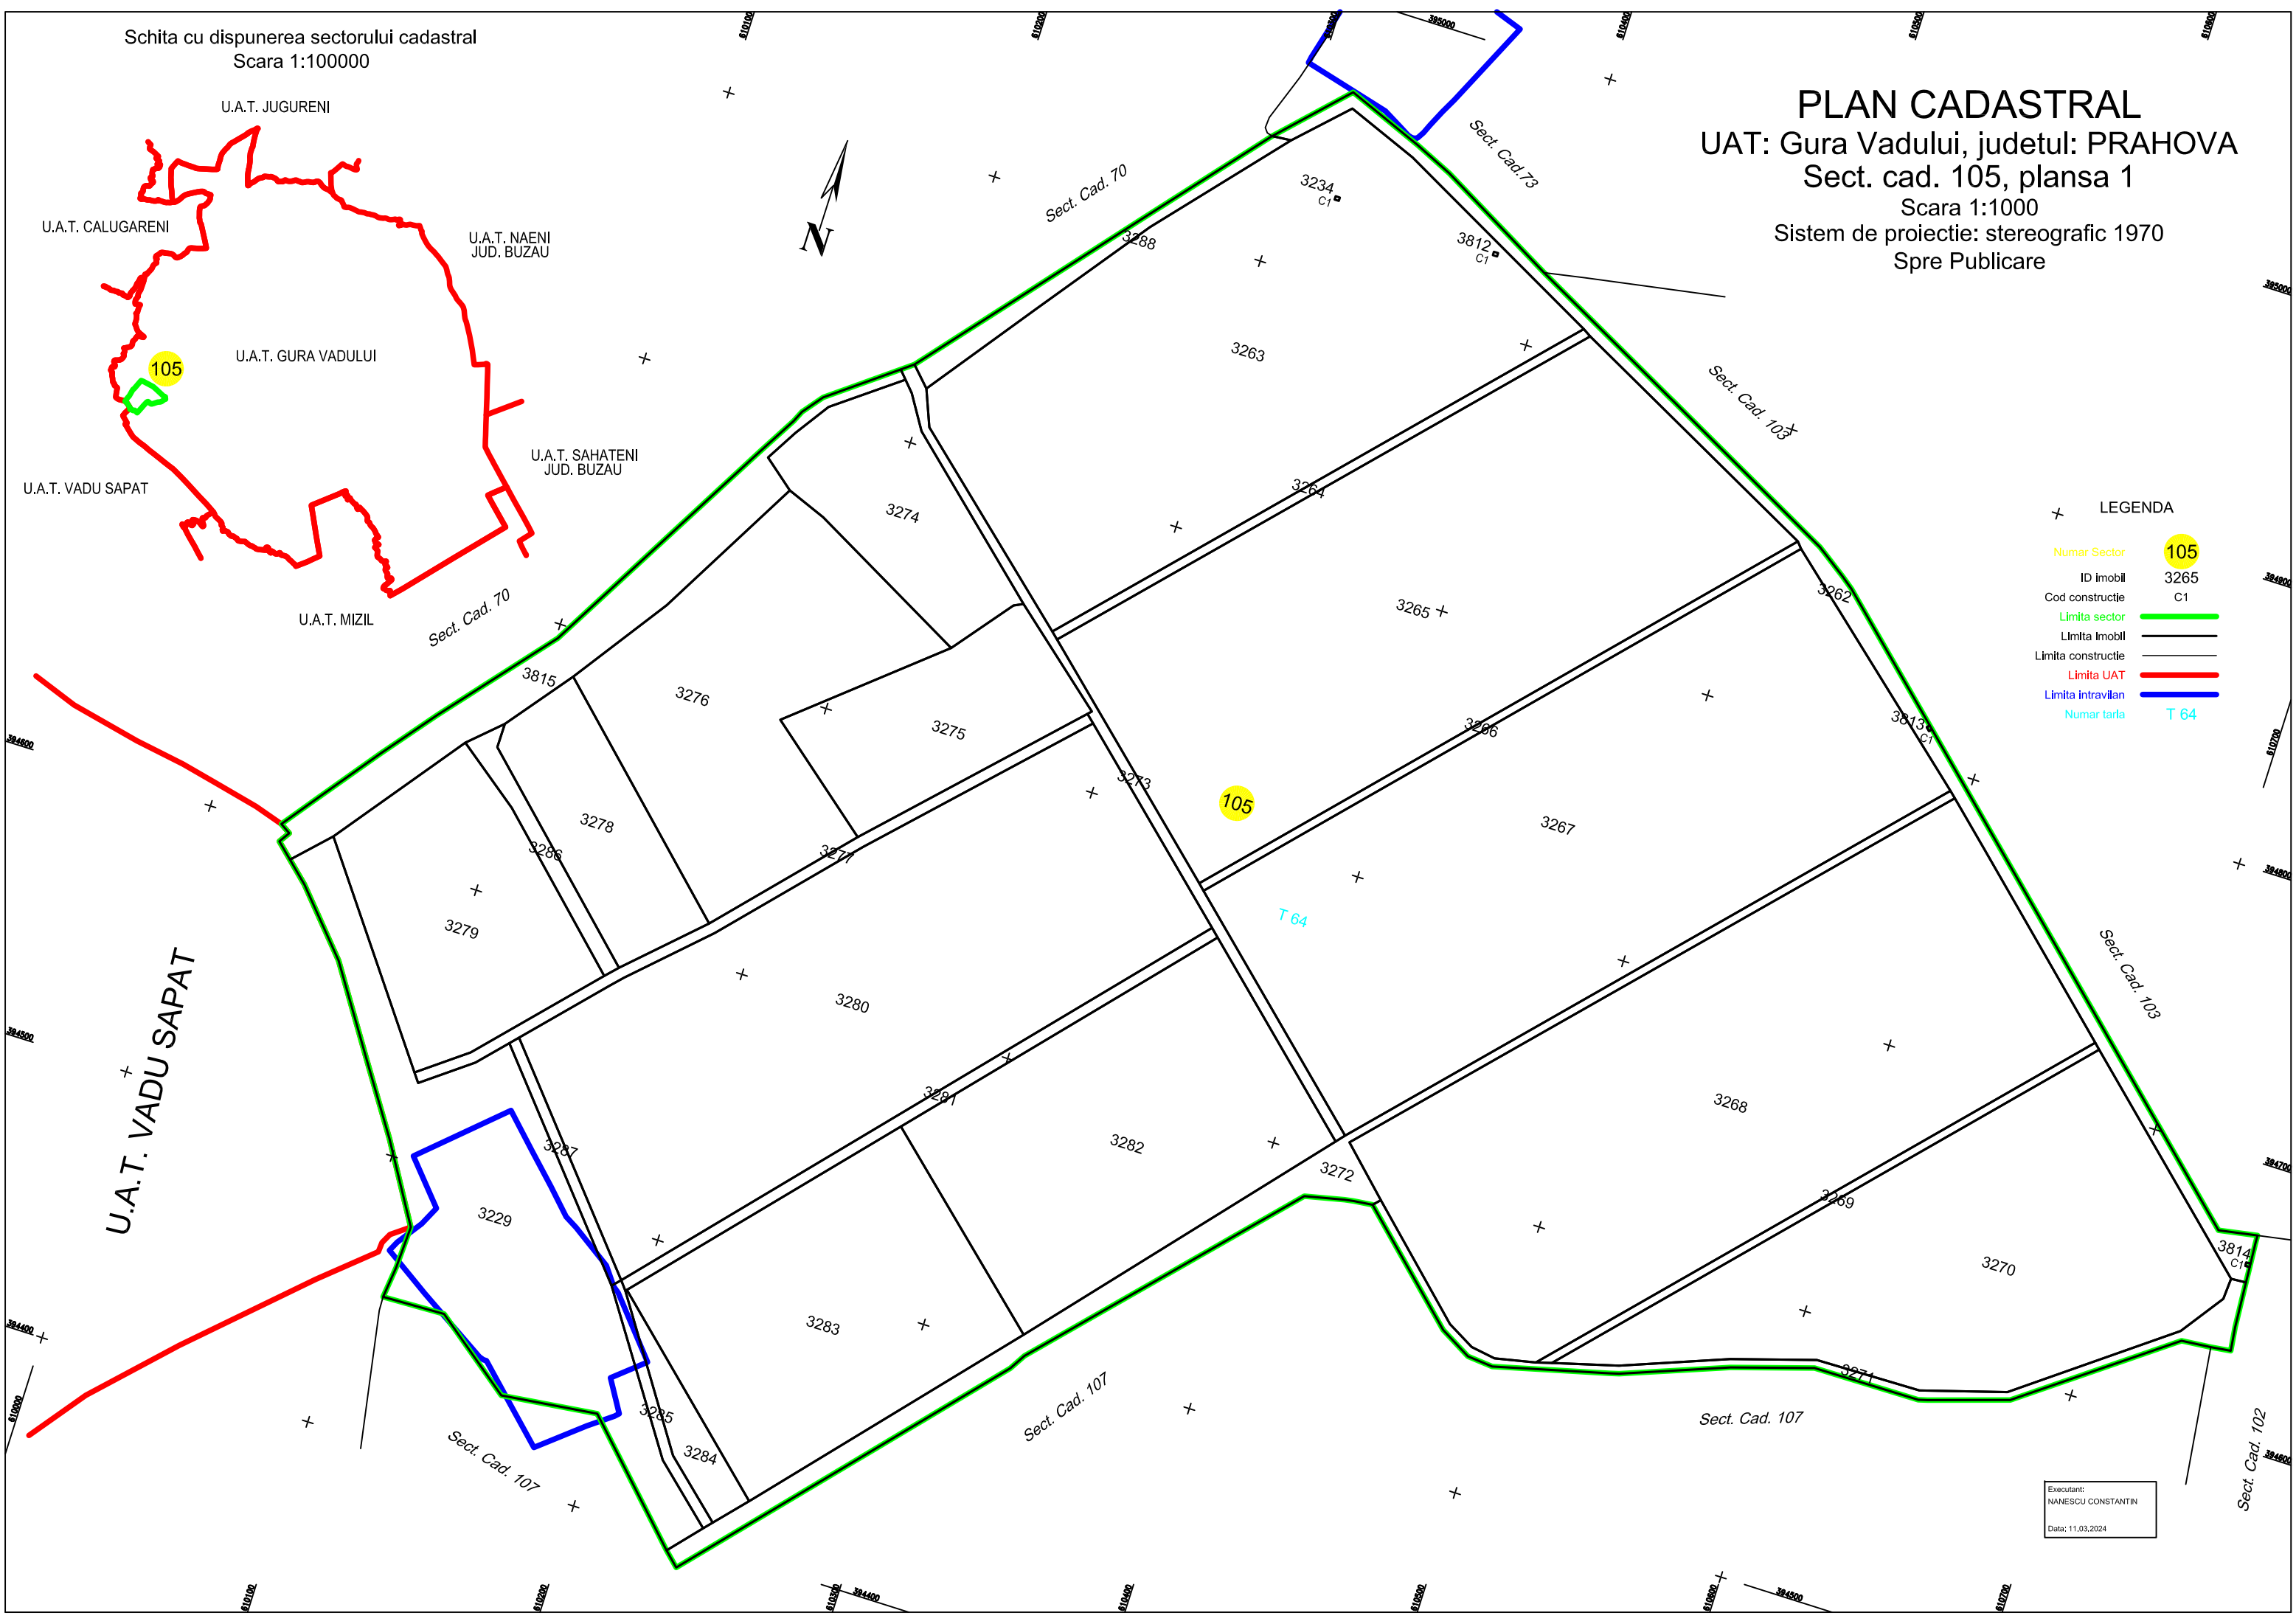

Schita cu dispunerea sectorului cadastral  
Scara 1:100000

U.A.T. JUGURENI

U.A.T. CALUGARENI

U.A.T. NAENI  
JUD. BUZAU

U.A.T. GURA VADULUI

U.A.T. SAHATENI  
JUD. BUZAU

U.A.T. VADU SAPAT

U.A.T. MIZIL

# PLAN CADASTRAL

UAT: Gura Vadului, judetul: PRAHOVA  
Sect. cad. 105, plansa 1  
Scara 1:1000  
Sistem de proiectie: stereografic 1970  
Spre Publicare

### LEGENDA

- + Numar Sector 105
- ID imobil 3265
- Cod constructie C1
- Limita sector
- Limita imobil
- Limita constructie
- Limita UAT
- Limita intravilan
- Numar tarla T 64

Executant:  
NANESCU CONSTANTIN  
Data: 11.03.2024