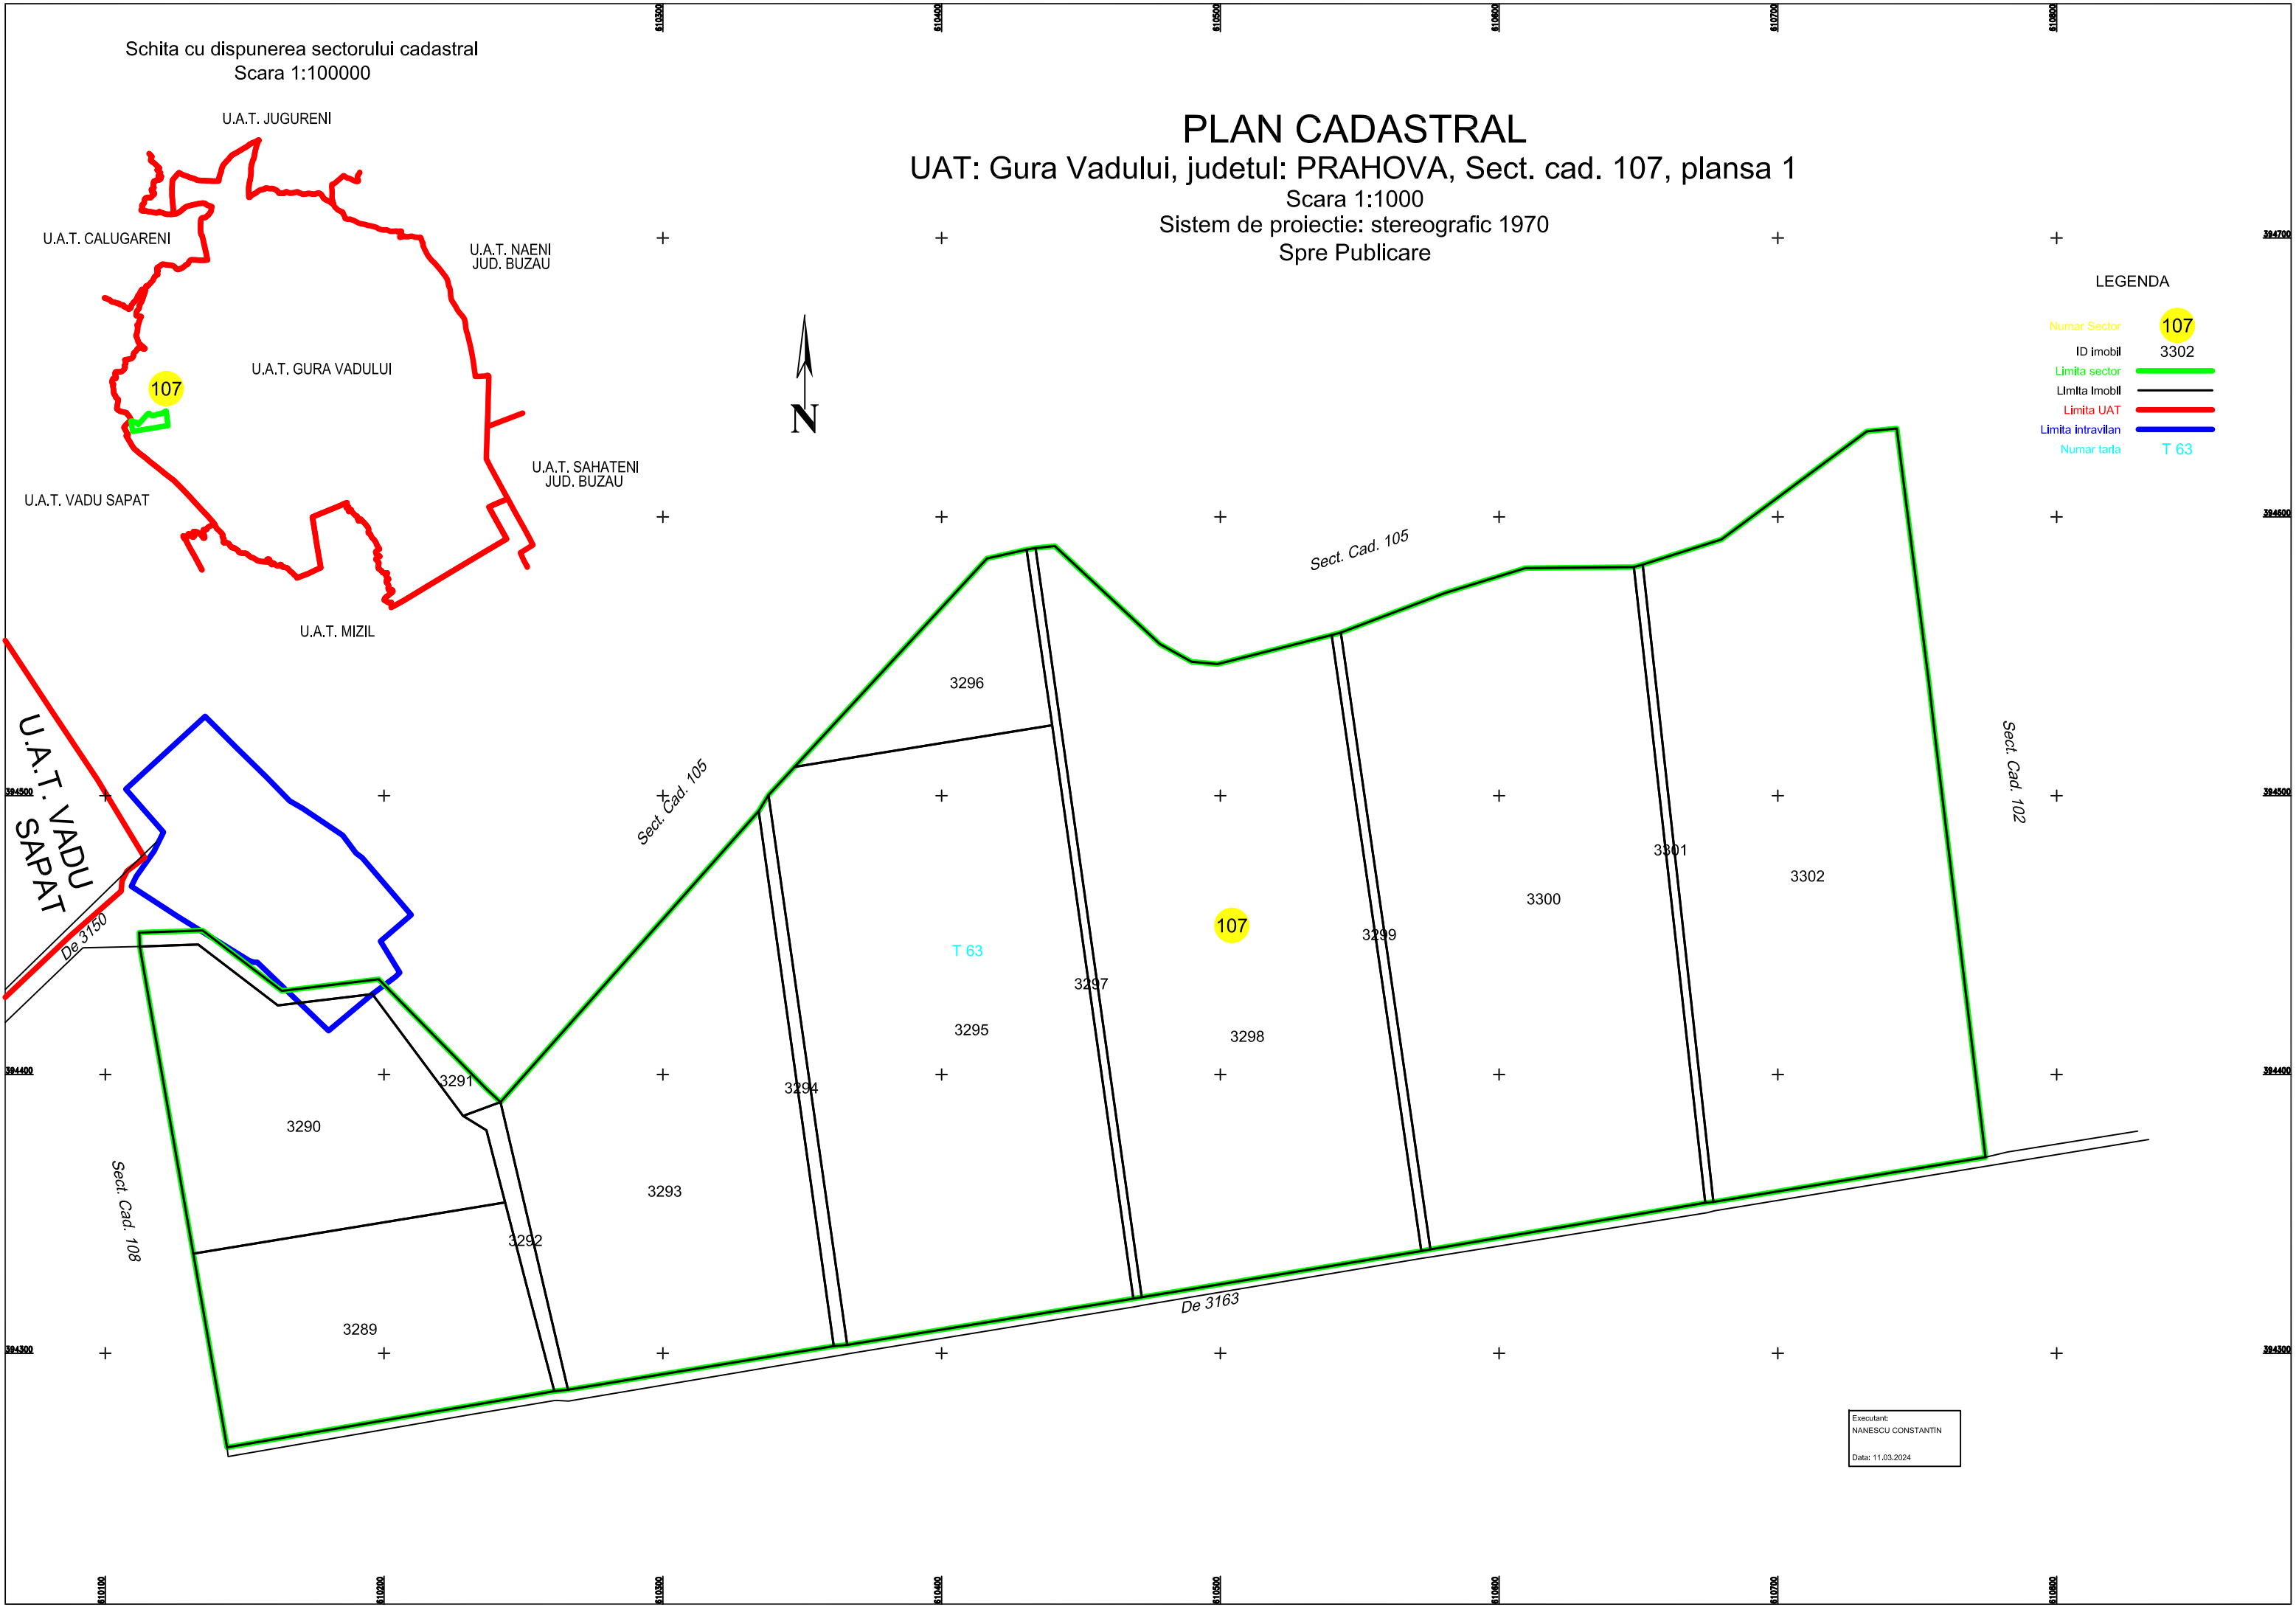

U.A.T. VADU SAPAT

PLAN CADASTRAL

UAT: Gura Vadului, judetul: PRAHOVA, Sect. cad. 107, plansa 1
Scara 1:1000
Sistem de proiectie: stereografic 1970
Spre Publicare

LEGENDA

- Numar Sector **107**
- ID imobil 3302
- Limita sector
- Limita Imobil
- Limita UAT
- Limita intravilan
- Numar tarla **T 63**

Executant:
NANESCU CONSTANTIN
Data: 11.03.2024