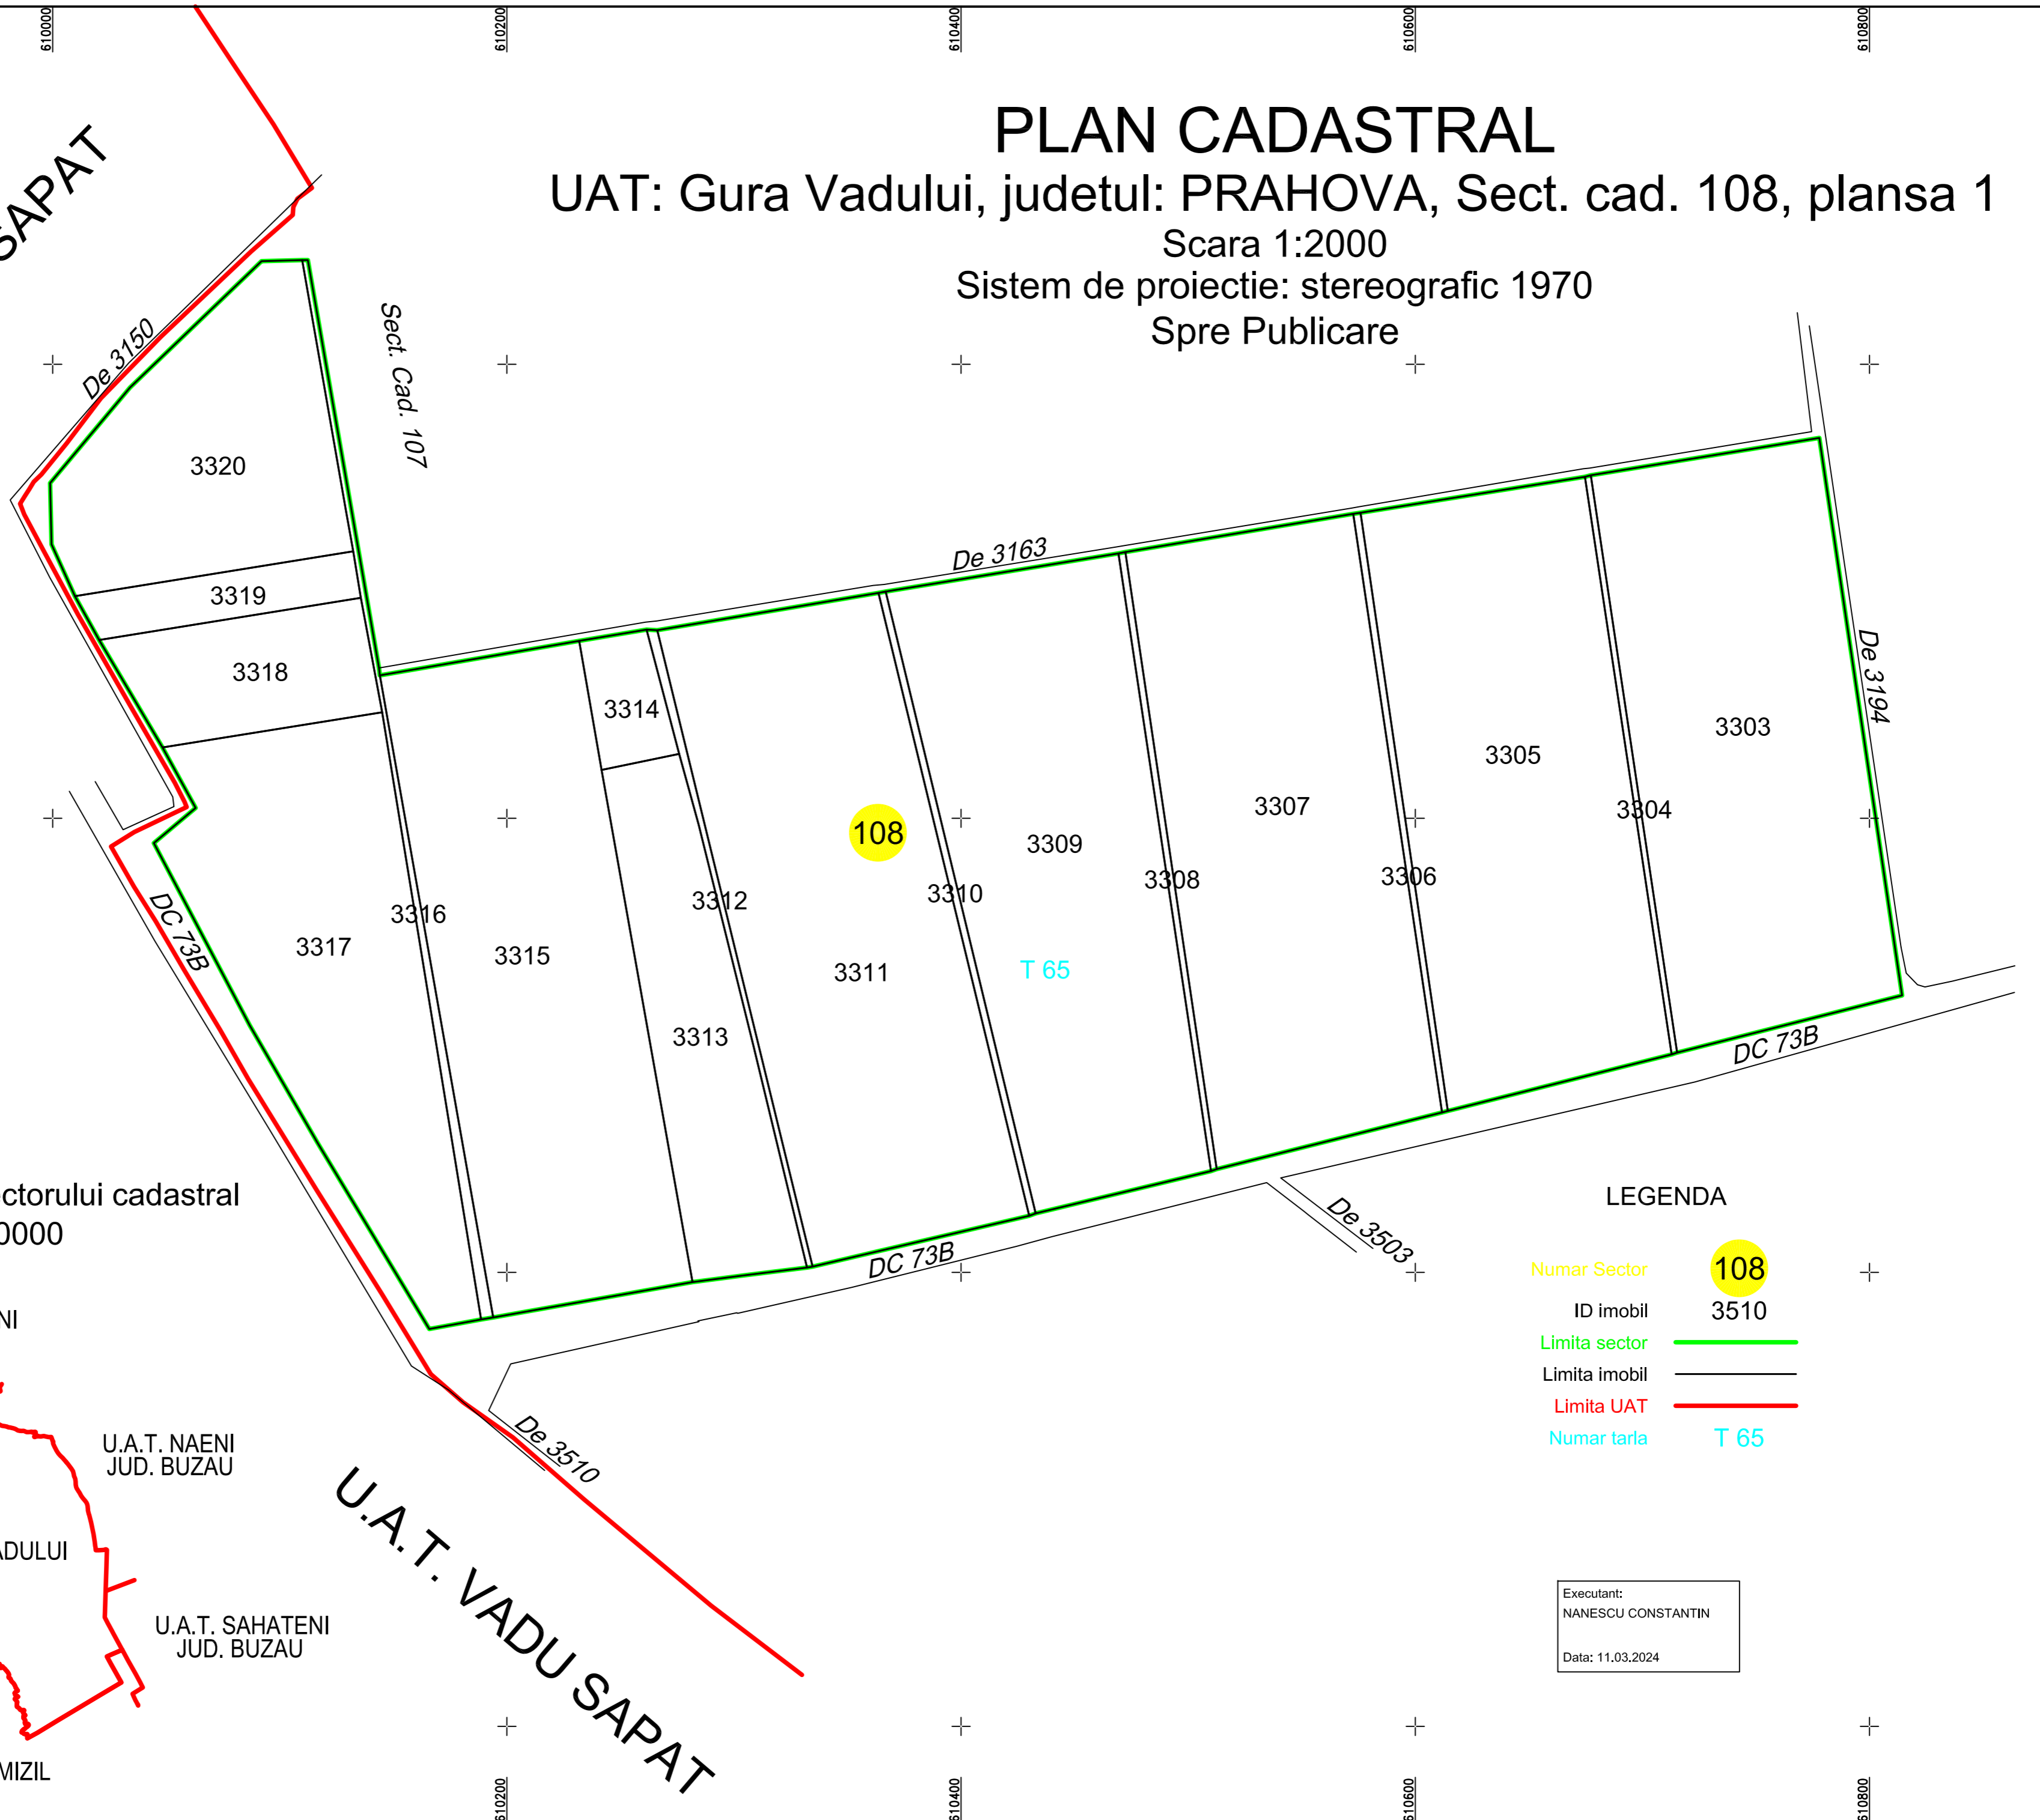

PLAN CADASTRAL

UAT: Gura Vadului, judetul: PRAHOVA, Sect. cad. 108, plansa 1

Scara 1:2000

Sistem de proiectie: stereografic 1970

Spre Publicare

U.A.T. VADU SAPAT

Schita cu dispunerea sectorului cadastral
Scara 1:100000

U.A.T. VADU SAPAT

LEGENDA

- Numar Sector **108**
- ID imobil 3510
- Limita sector
- Limita imobil
- Limita UAT
- Numar tarla T 65

Executant:
NANESCU CONSTANTIN
Data: 11.03.2024