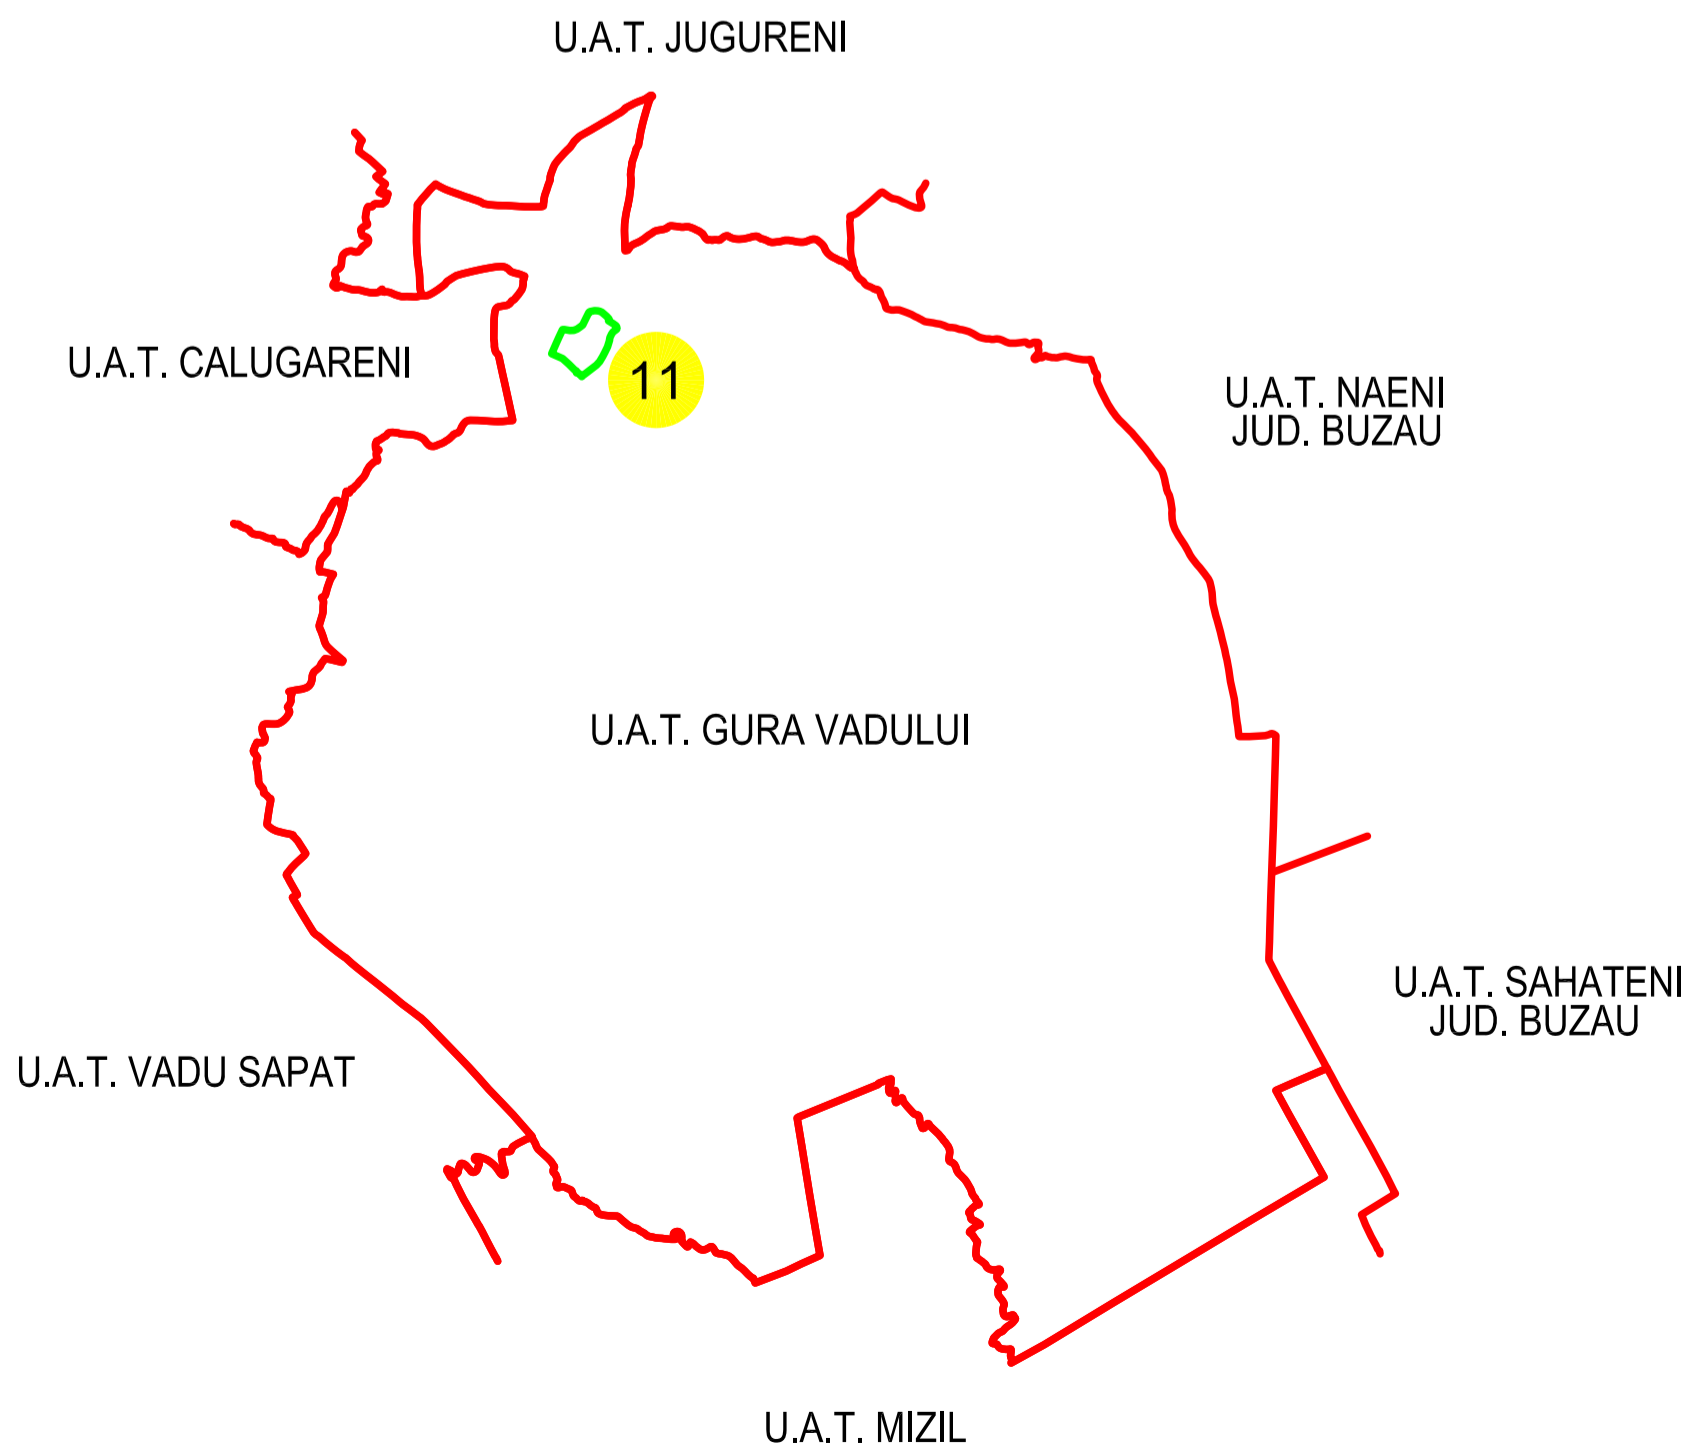

# PLAN CADASTRAL

UAT: Gura Vadului, judetul: PRAHOVA, Sect. cad. 11, plansa 1

Scara 1:1000  
Sistem de proiectie: stereografic 1970  
Spre Publicare

Schita cu dispunerea sectorului cadastral  
Scara 1:100000

## LEGENDA

- Numar Sector **11**
- ID imobil 3877
- Cod constructie C1
- Limita sector
- Limita imobil
- Limita constructie
- Limita UAT
- Numar tarla T 4

Executant:  
NANESCU CONSTANTIN  
Data: 11.03.2024