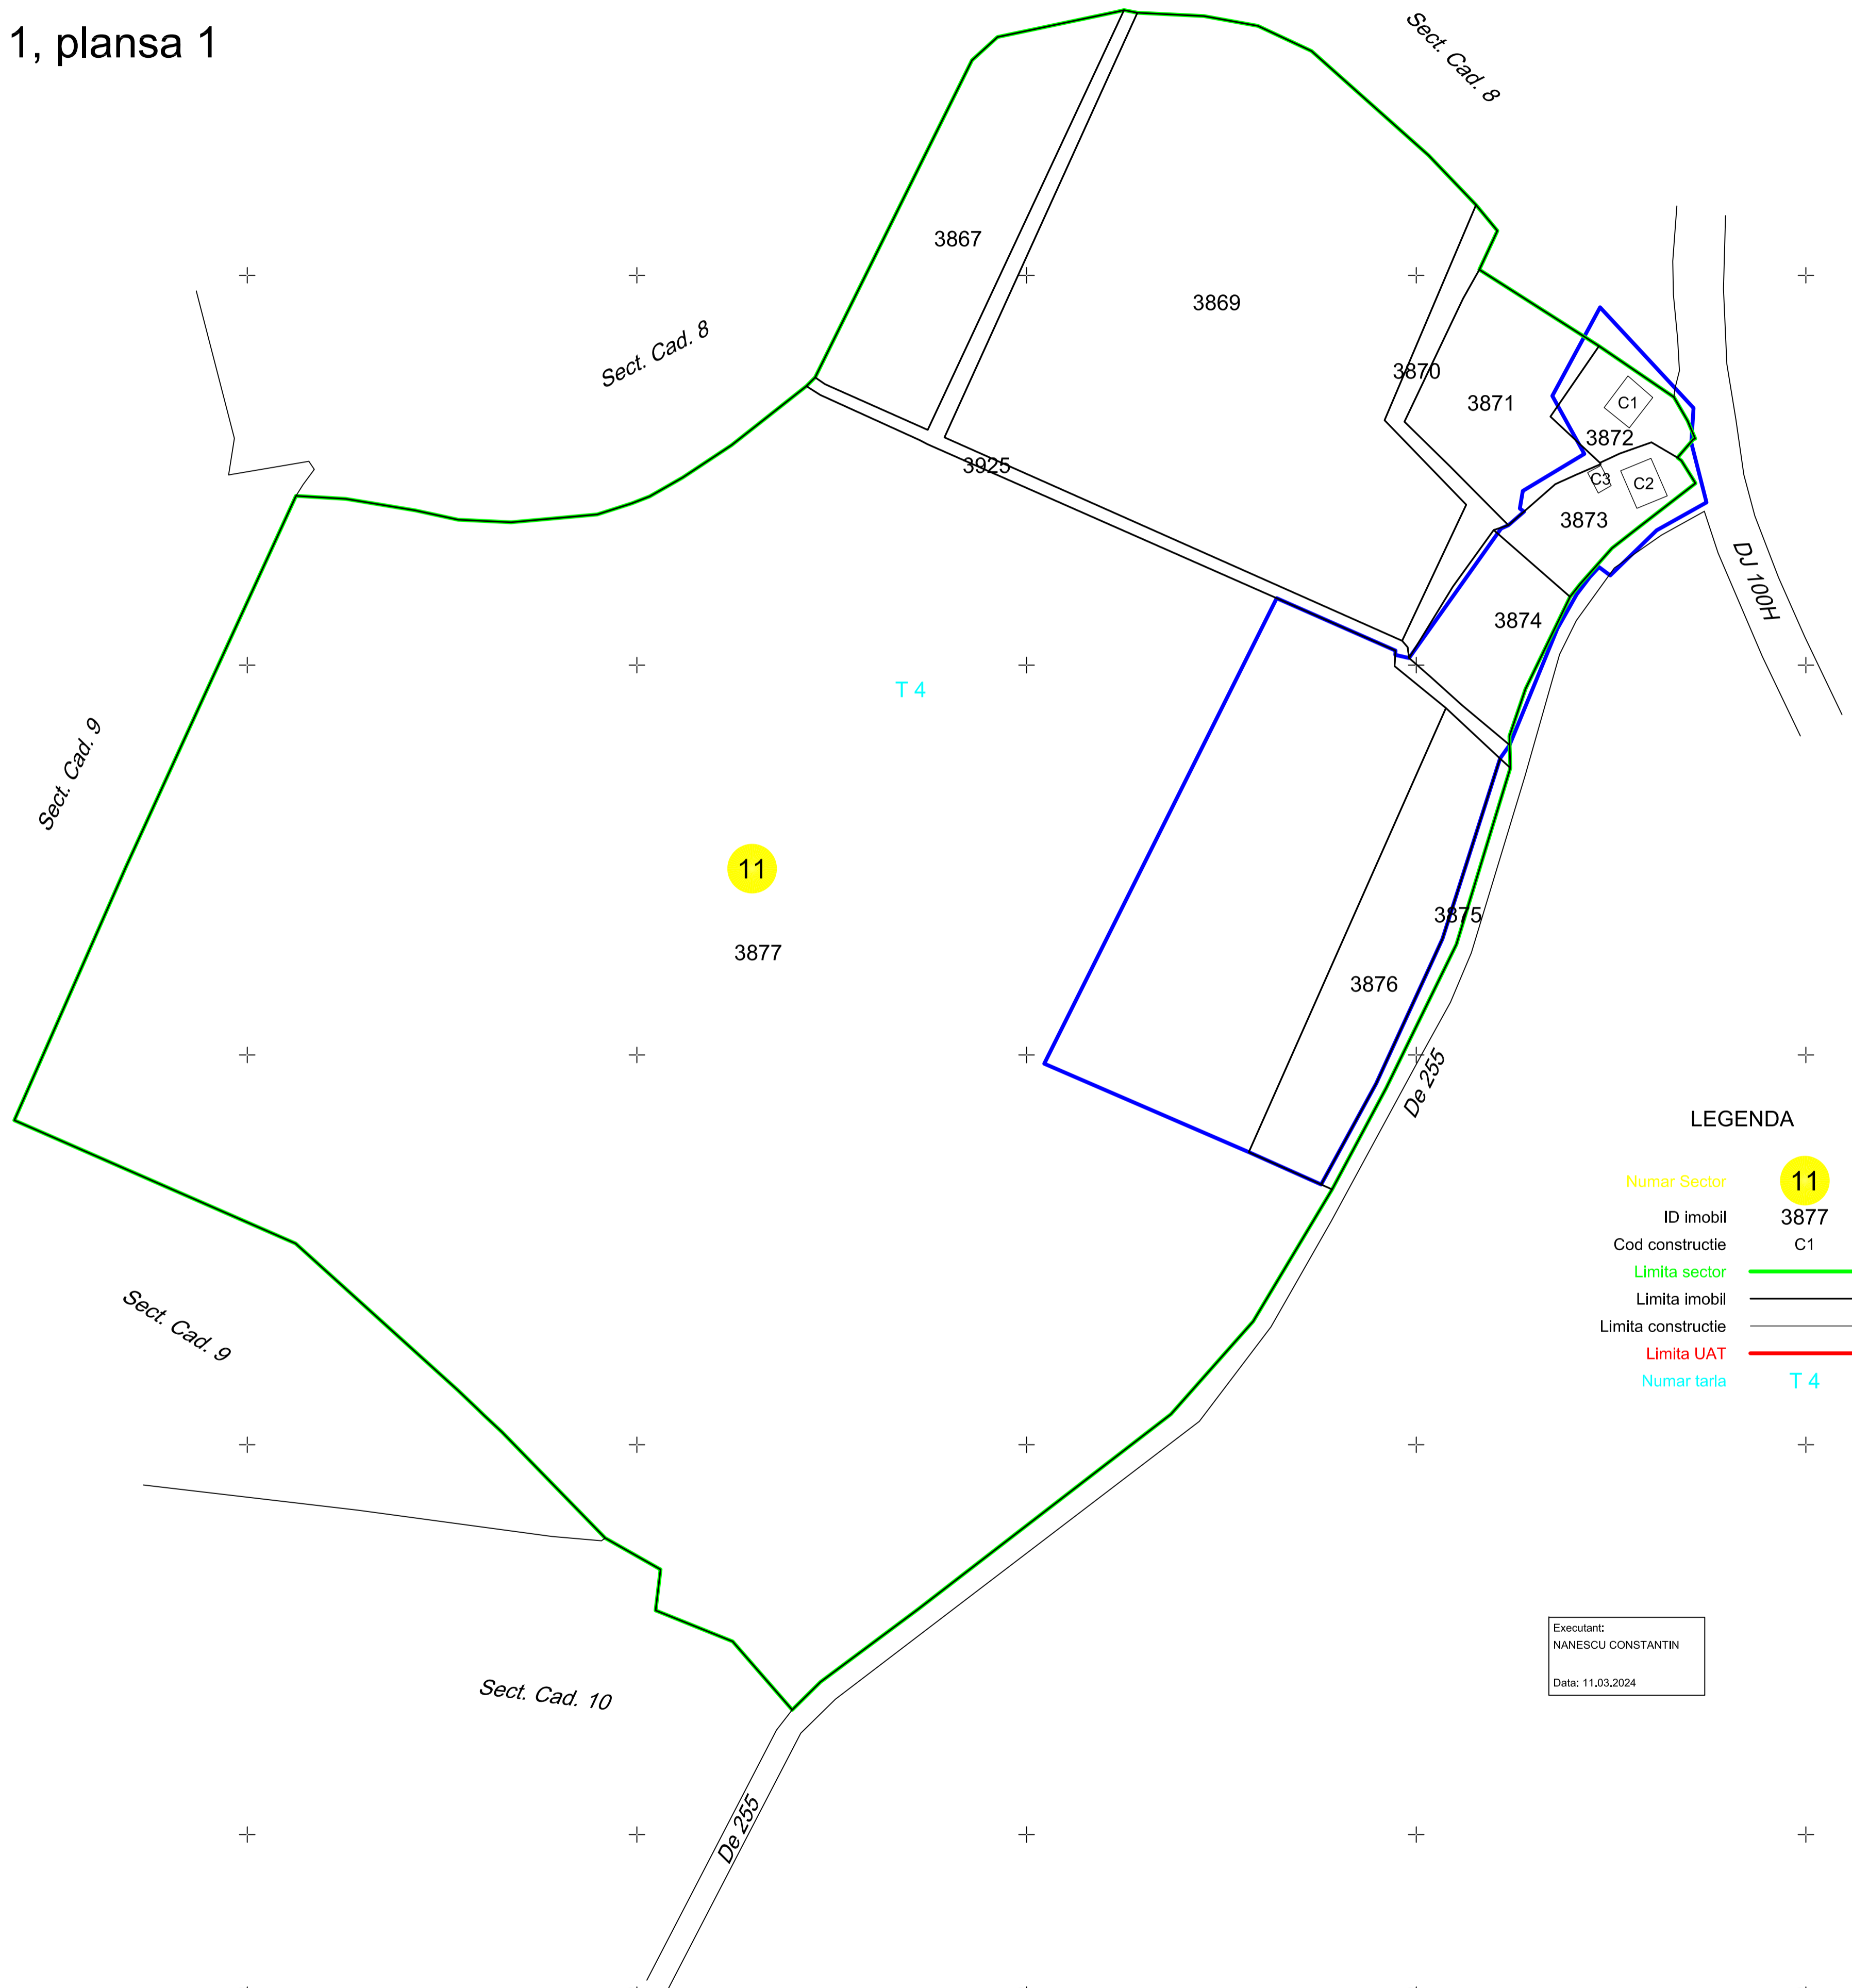

# PLAN CADASTRAL

UAT: Gura Vadului, judetul: PRAHOVA, Sect. cad. 11, plansa 1

Scara 1:1000  
Sistem de proiectie: stereografic 1970  
Spre Publicare

Schita cu dispunerea sectorului cadastral  
Scara 1:100000

## LEGENDA

- Numar Sector **11**
- ID imobil 3877
- Cod constructie C1
- Limita sector
- Limita imobil
- Limita constructie
- Limita UAT
- Numar tarla T 4

Executant:  
NANESCU CONSTANTIN  
Data: 11.03.2024