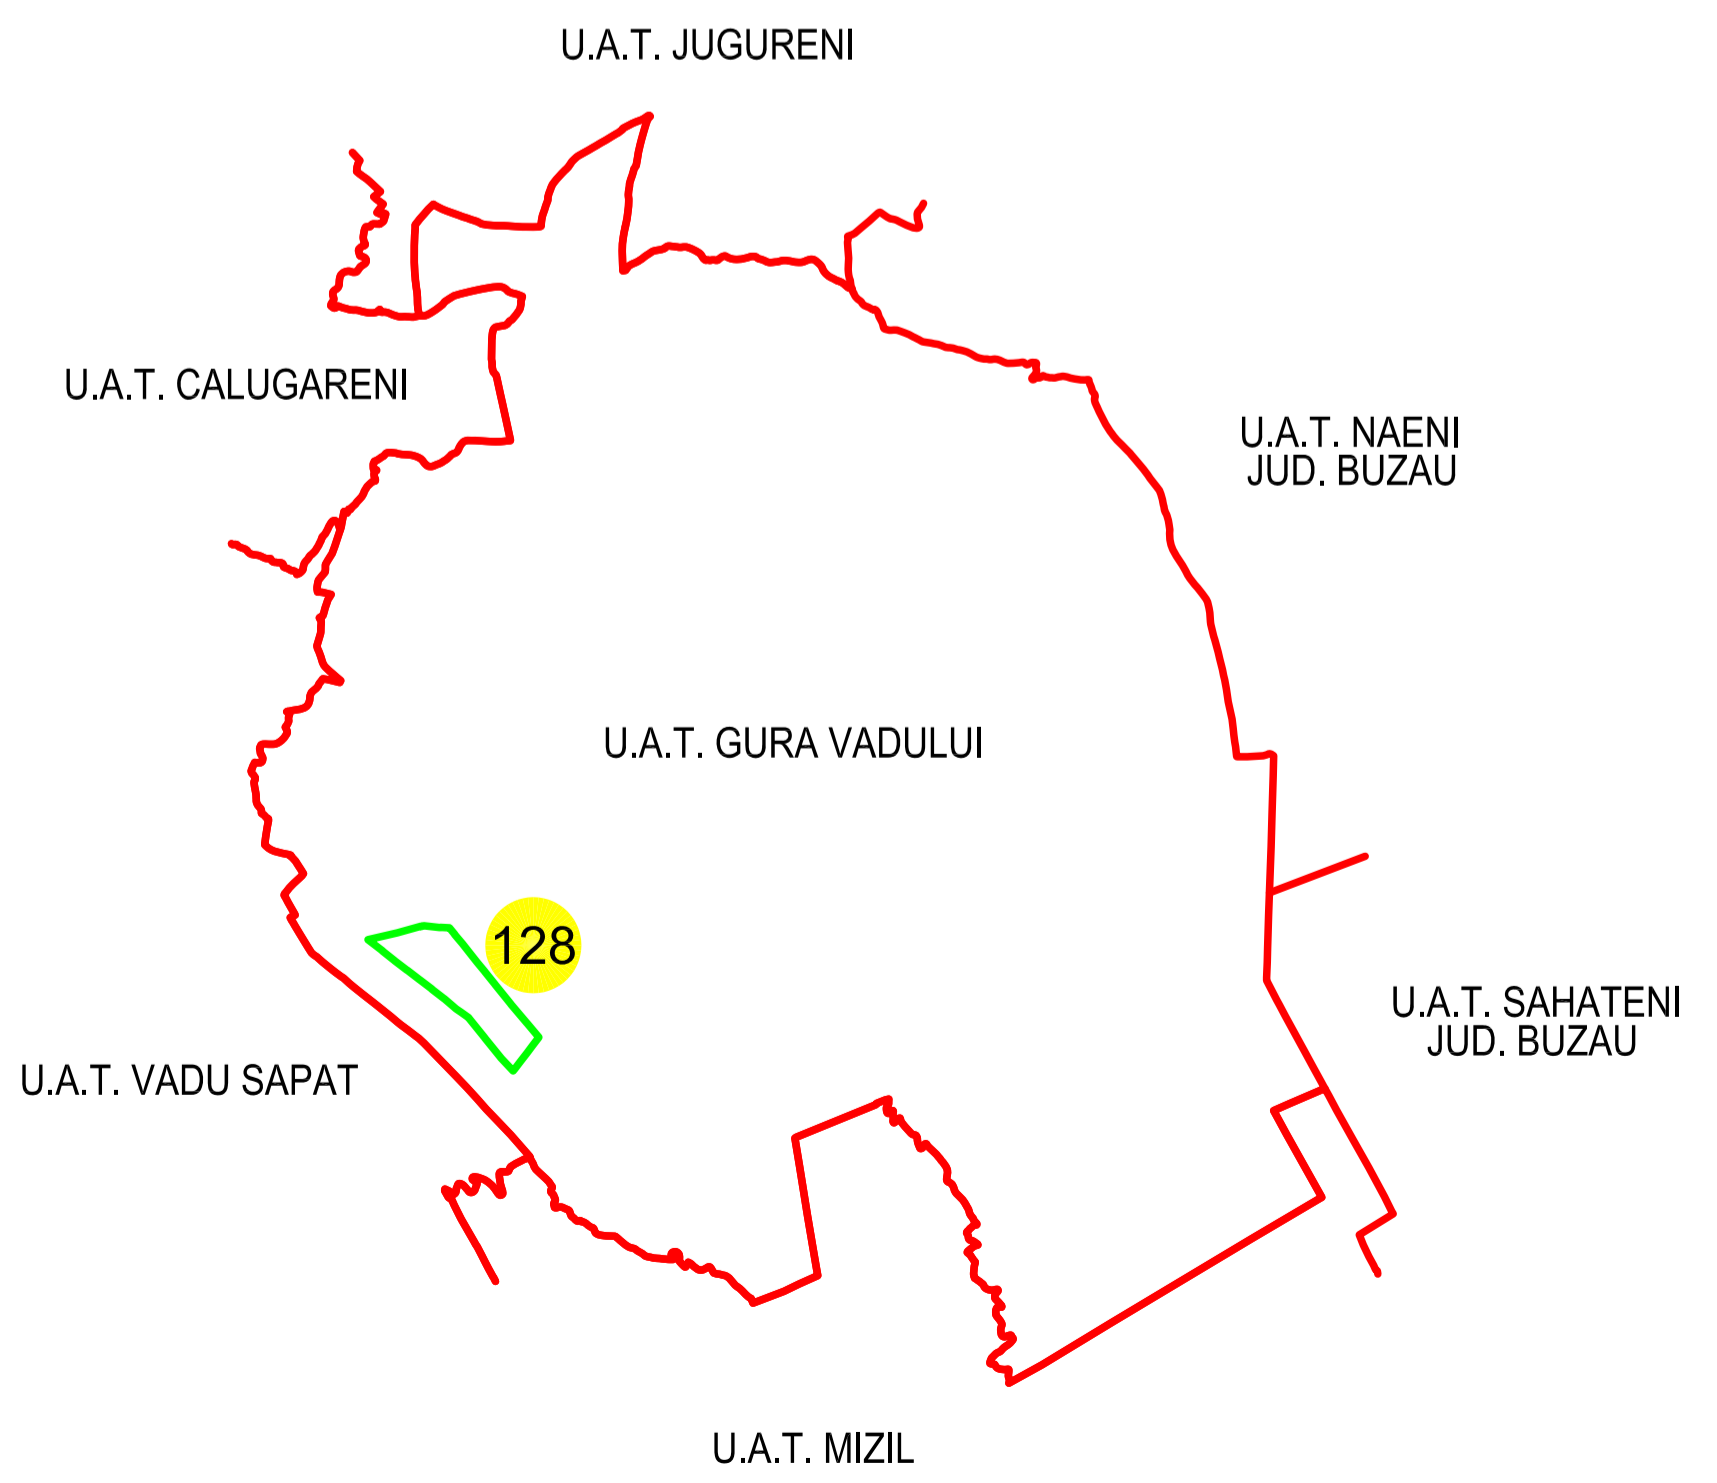

PLAN CADASTRAL

UAT: Gura Vadului, judetul: PRAHOVA, Sect. cad. 128, plansa 1
Scara 1:2000
Sistem de proiectie: stereografic 1970
Spre Publicare

LEGENDA

Numar Sector	128
ID imobil	3570
Limita sector	
Limita imobil	
Limita UAT	
Numar tarla	T 82

Schita cu dispunerea sectorului cadastral
Scara 1:50000

Executant:
NANESCU CONSTANTIN
Data: 01.04.2024