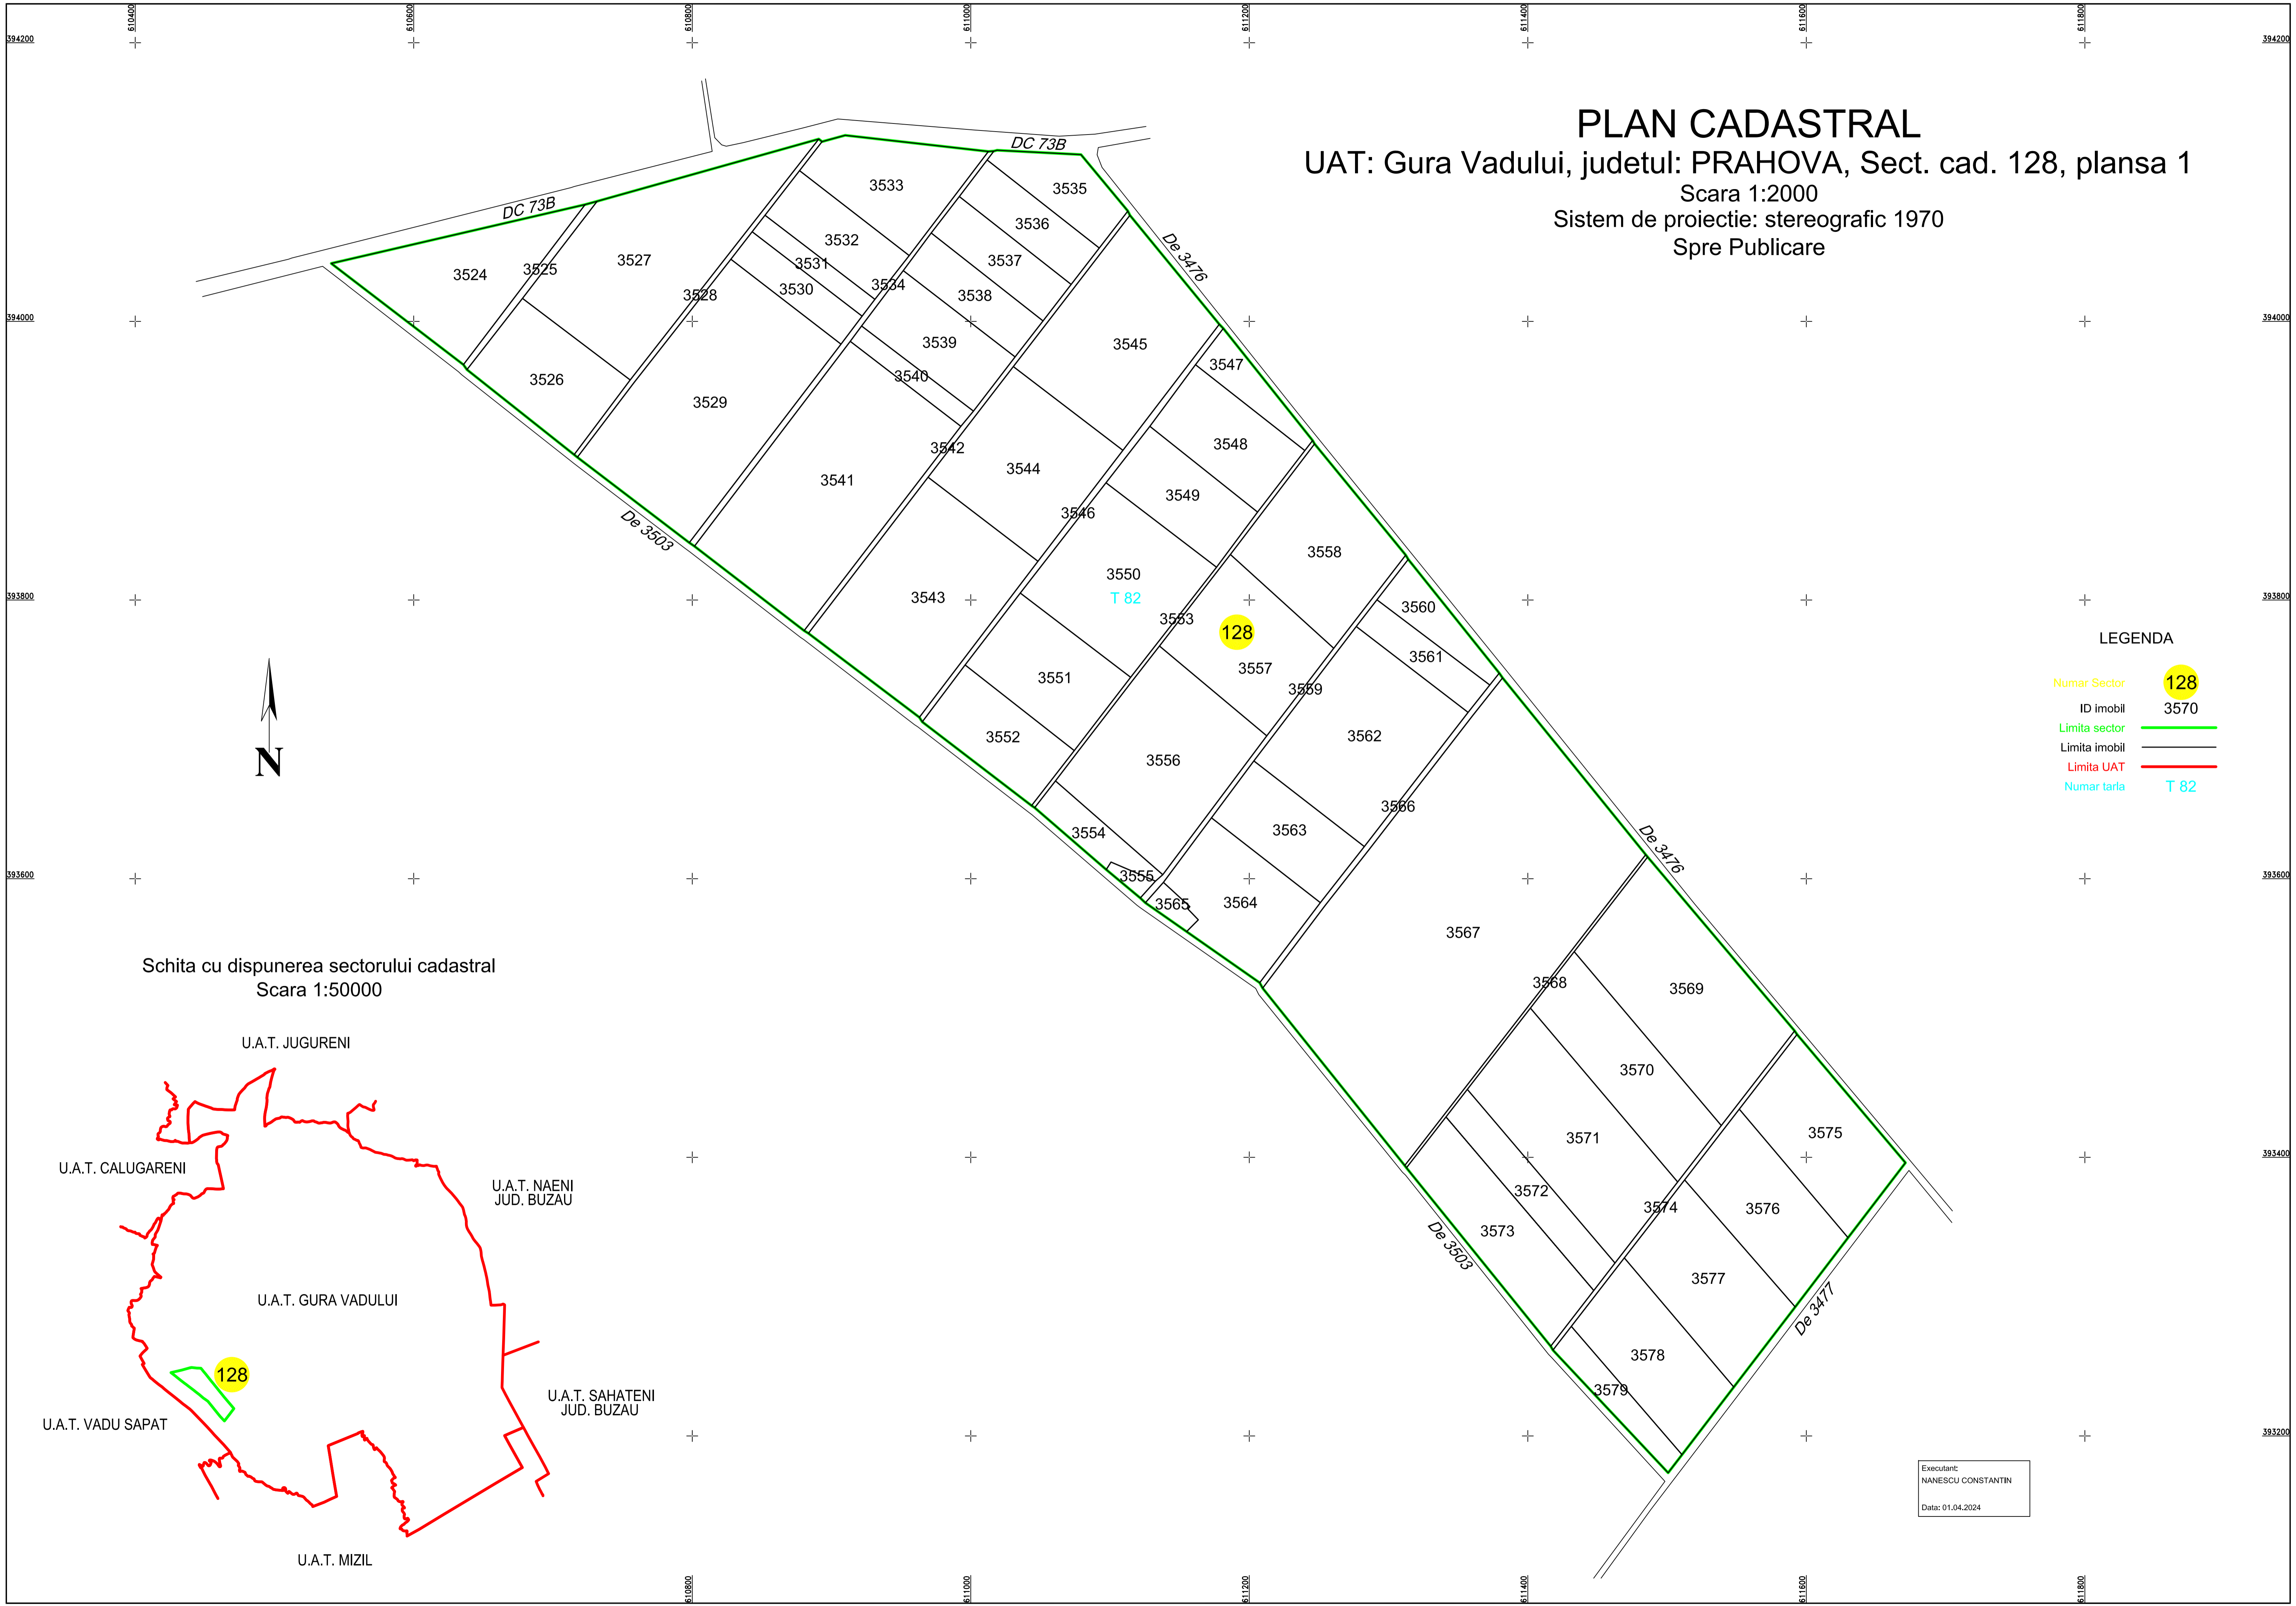

PLAN CADASTRAL

UAT: Gura Vadului, judetul: PRAHOVA, Sect. cad. 128, plansa 1
Scara 1:2000
Sistem de proiectie: stereografic 1970
Spre Publicare

LEGENDA

Numar Sector	128
ID imobil	3570
Limita sector	
Limita imobil	
Limita UAT	
Numar tarla	T 82

Schita cu dispunerea sectorului cadastral
Scara 1:50000

Executant:
NANESCU CONSTANTIN
Data: 01.04.2024