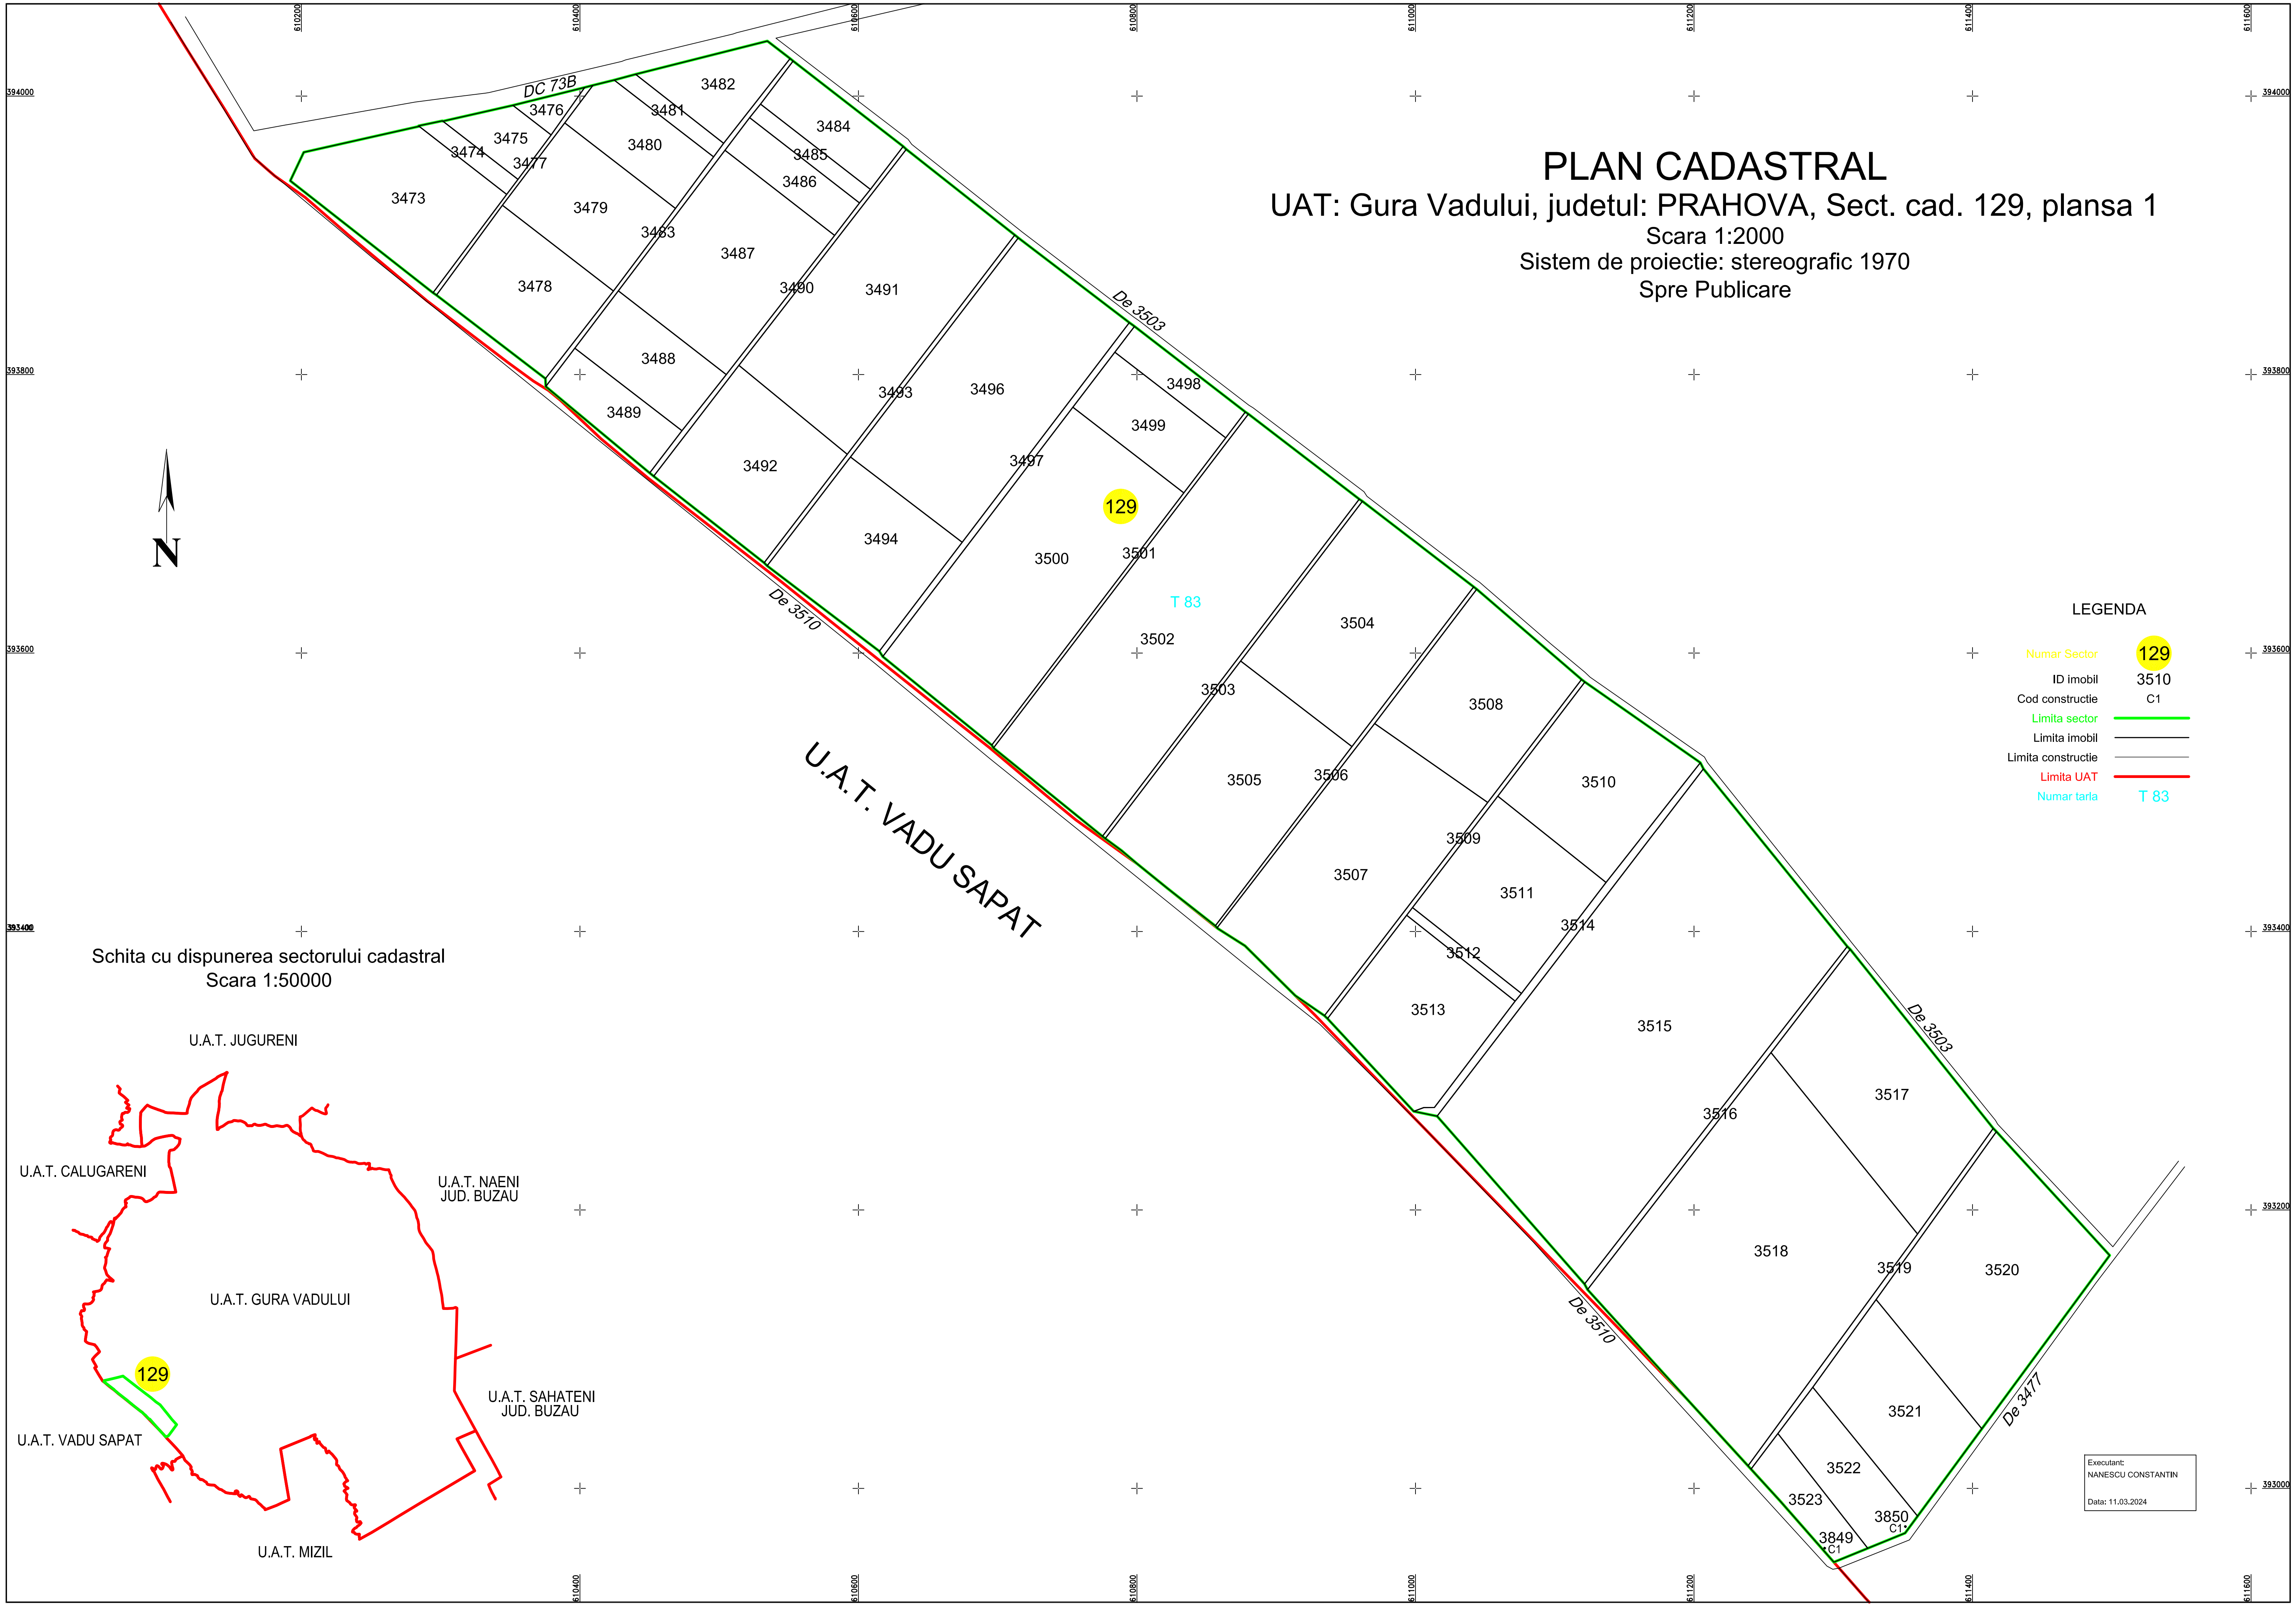

PLAN CADASTRAL
UAT: Gura Vadului, judetul: PRAHOVA, Sect. cad. 129, plansa 1
Scara 1:2000
Sistem de proiectie: stereografic 1970
Spre Publicare

LEGENDA

Numar Sector	129
ID imobil	3510
Cod constructie	C1
Limita sector	
Limita imobil	
Limita constructie	
Limita UAT	
Numar tarla	T 83

Schita cu dispunerea sectorului cadastral
Scara 1:50000

U.A.T. VADU SAPAT

Executant:
NANESCU CONSTANTIN
Data: 11.03.2024