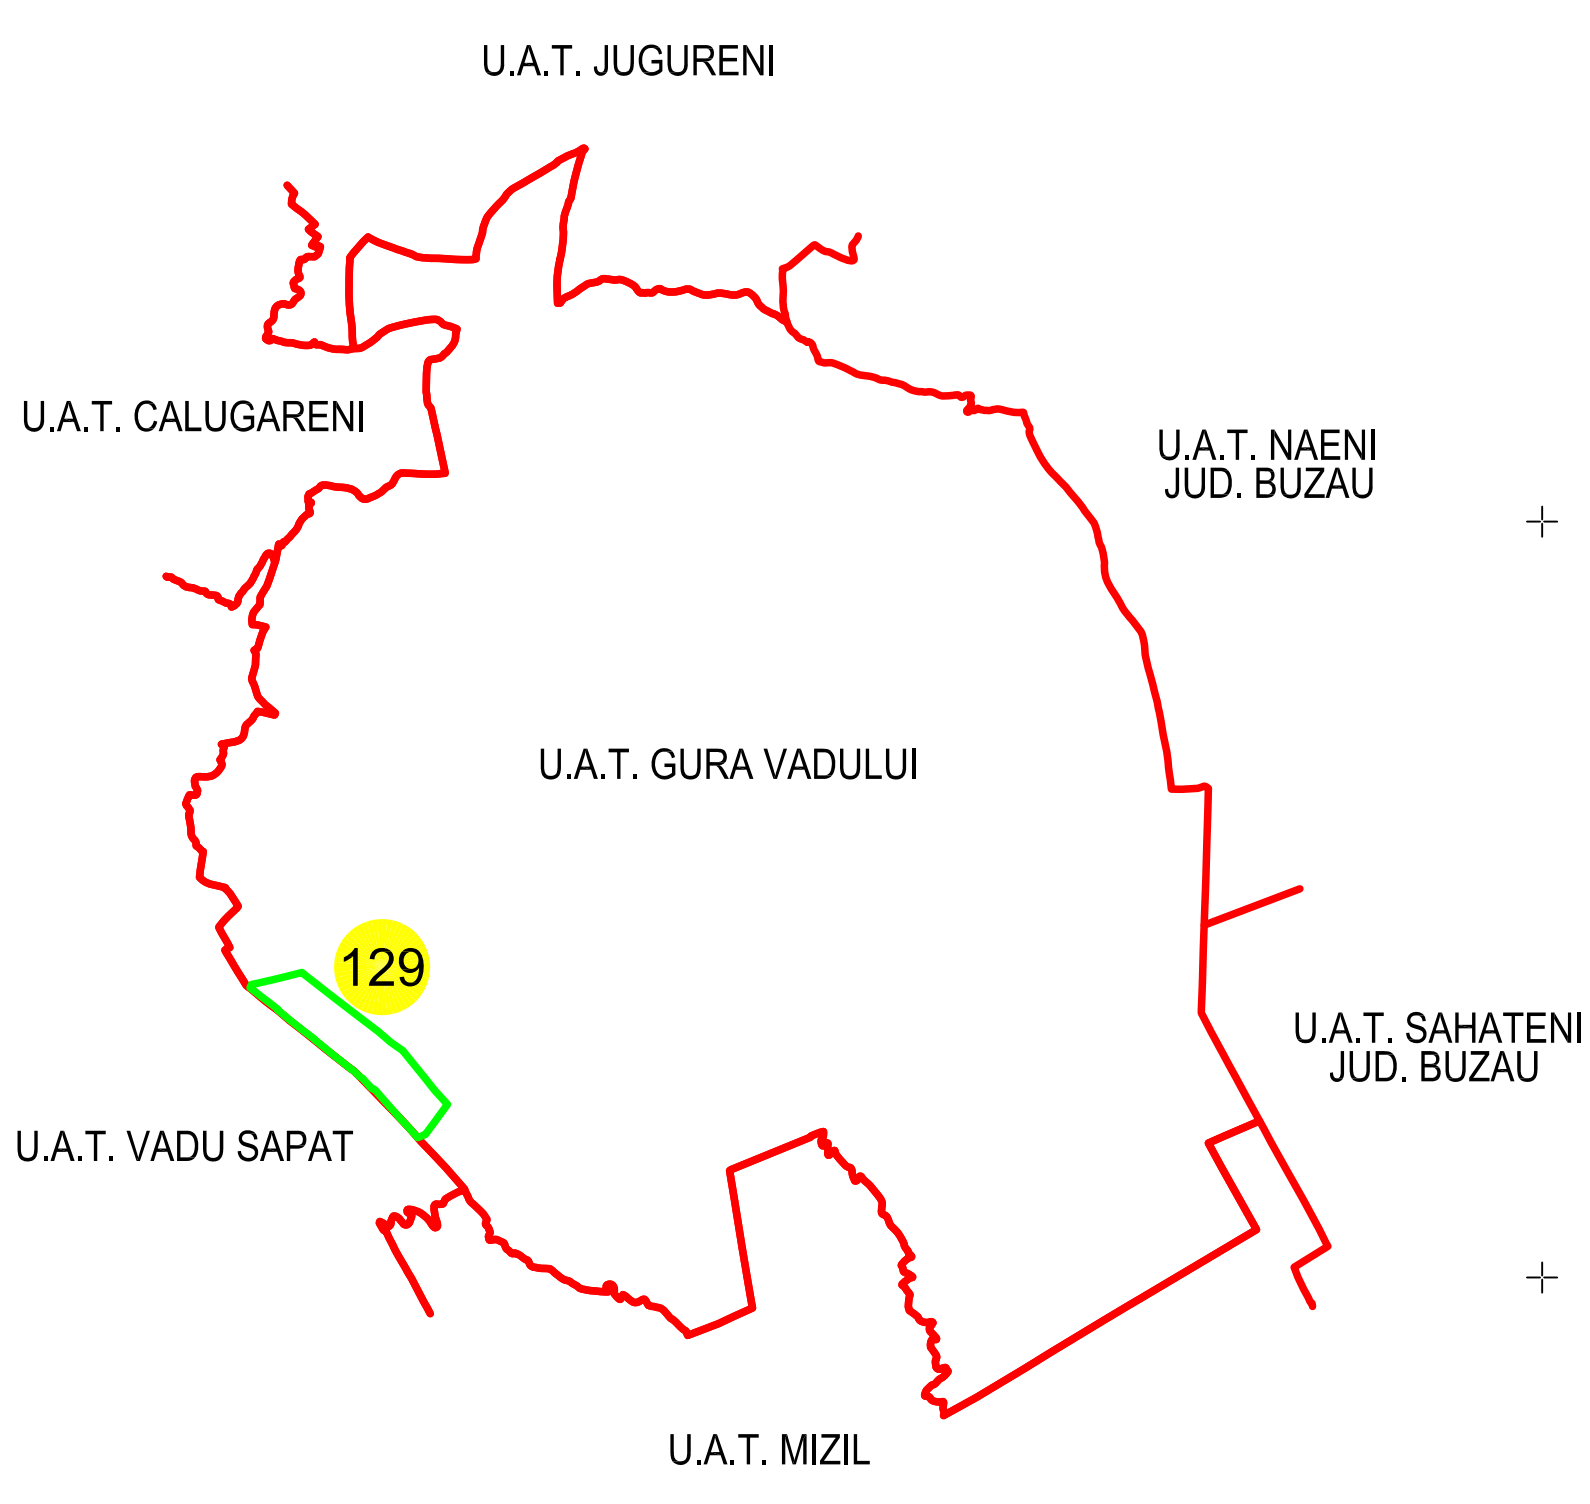

PLAN CADASTRAL
UAT: Gura Vadului, judetul: PRAHOVA, Sect. cad. 129, plansa 1
Scara 1:2000
Sistem de proiectie: stereografic 1970
Spre Publicare

LEGENDA

Numar Sector	129
ID imobil	3510
Cod constructie	C1
Limita sector	
Limita imobil	
Limita constructie	
Limita UAT	
Numar tarla	T 83

Schita cu dispunerea sectorului cadastral
Scara 1:50000

U.A.T. VADU SAPAT

Executant:
NANESCU CONSTANTIN
Data: 11.03.2024