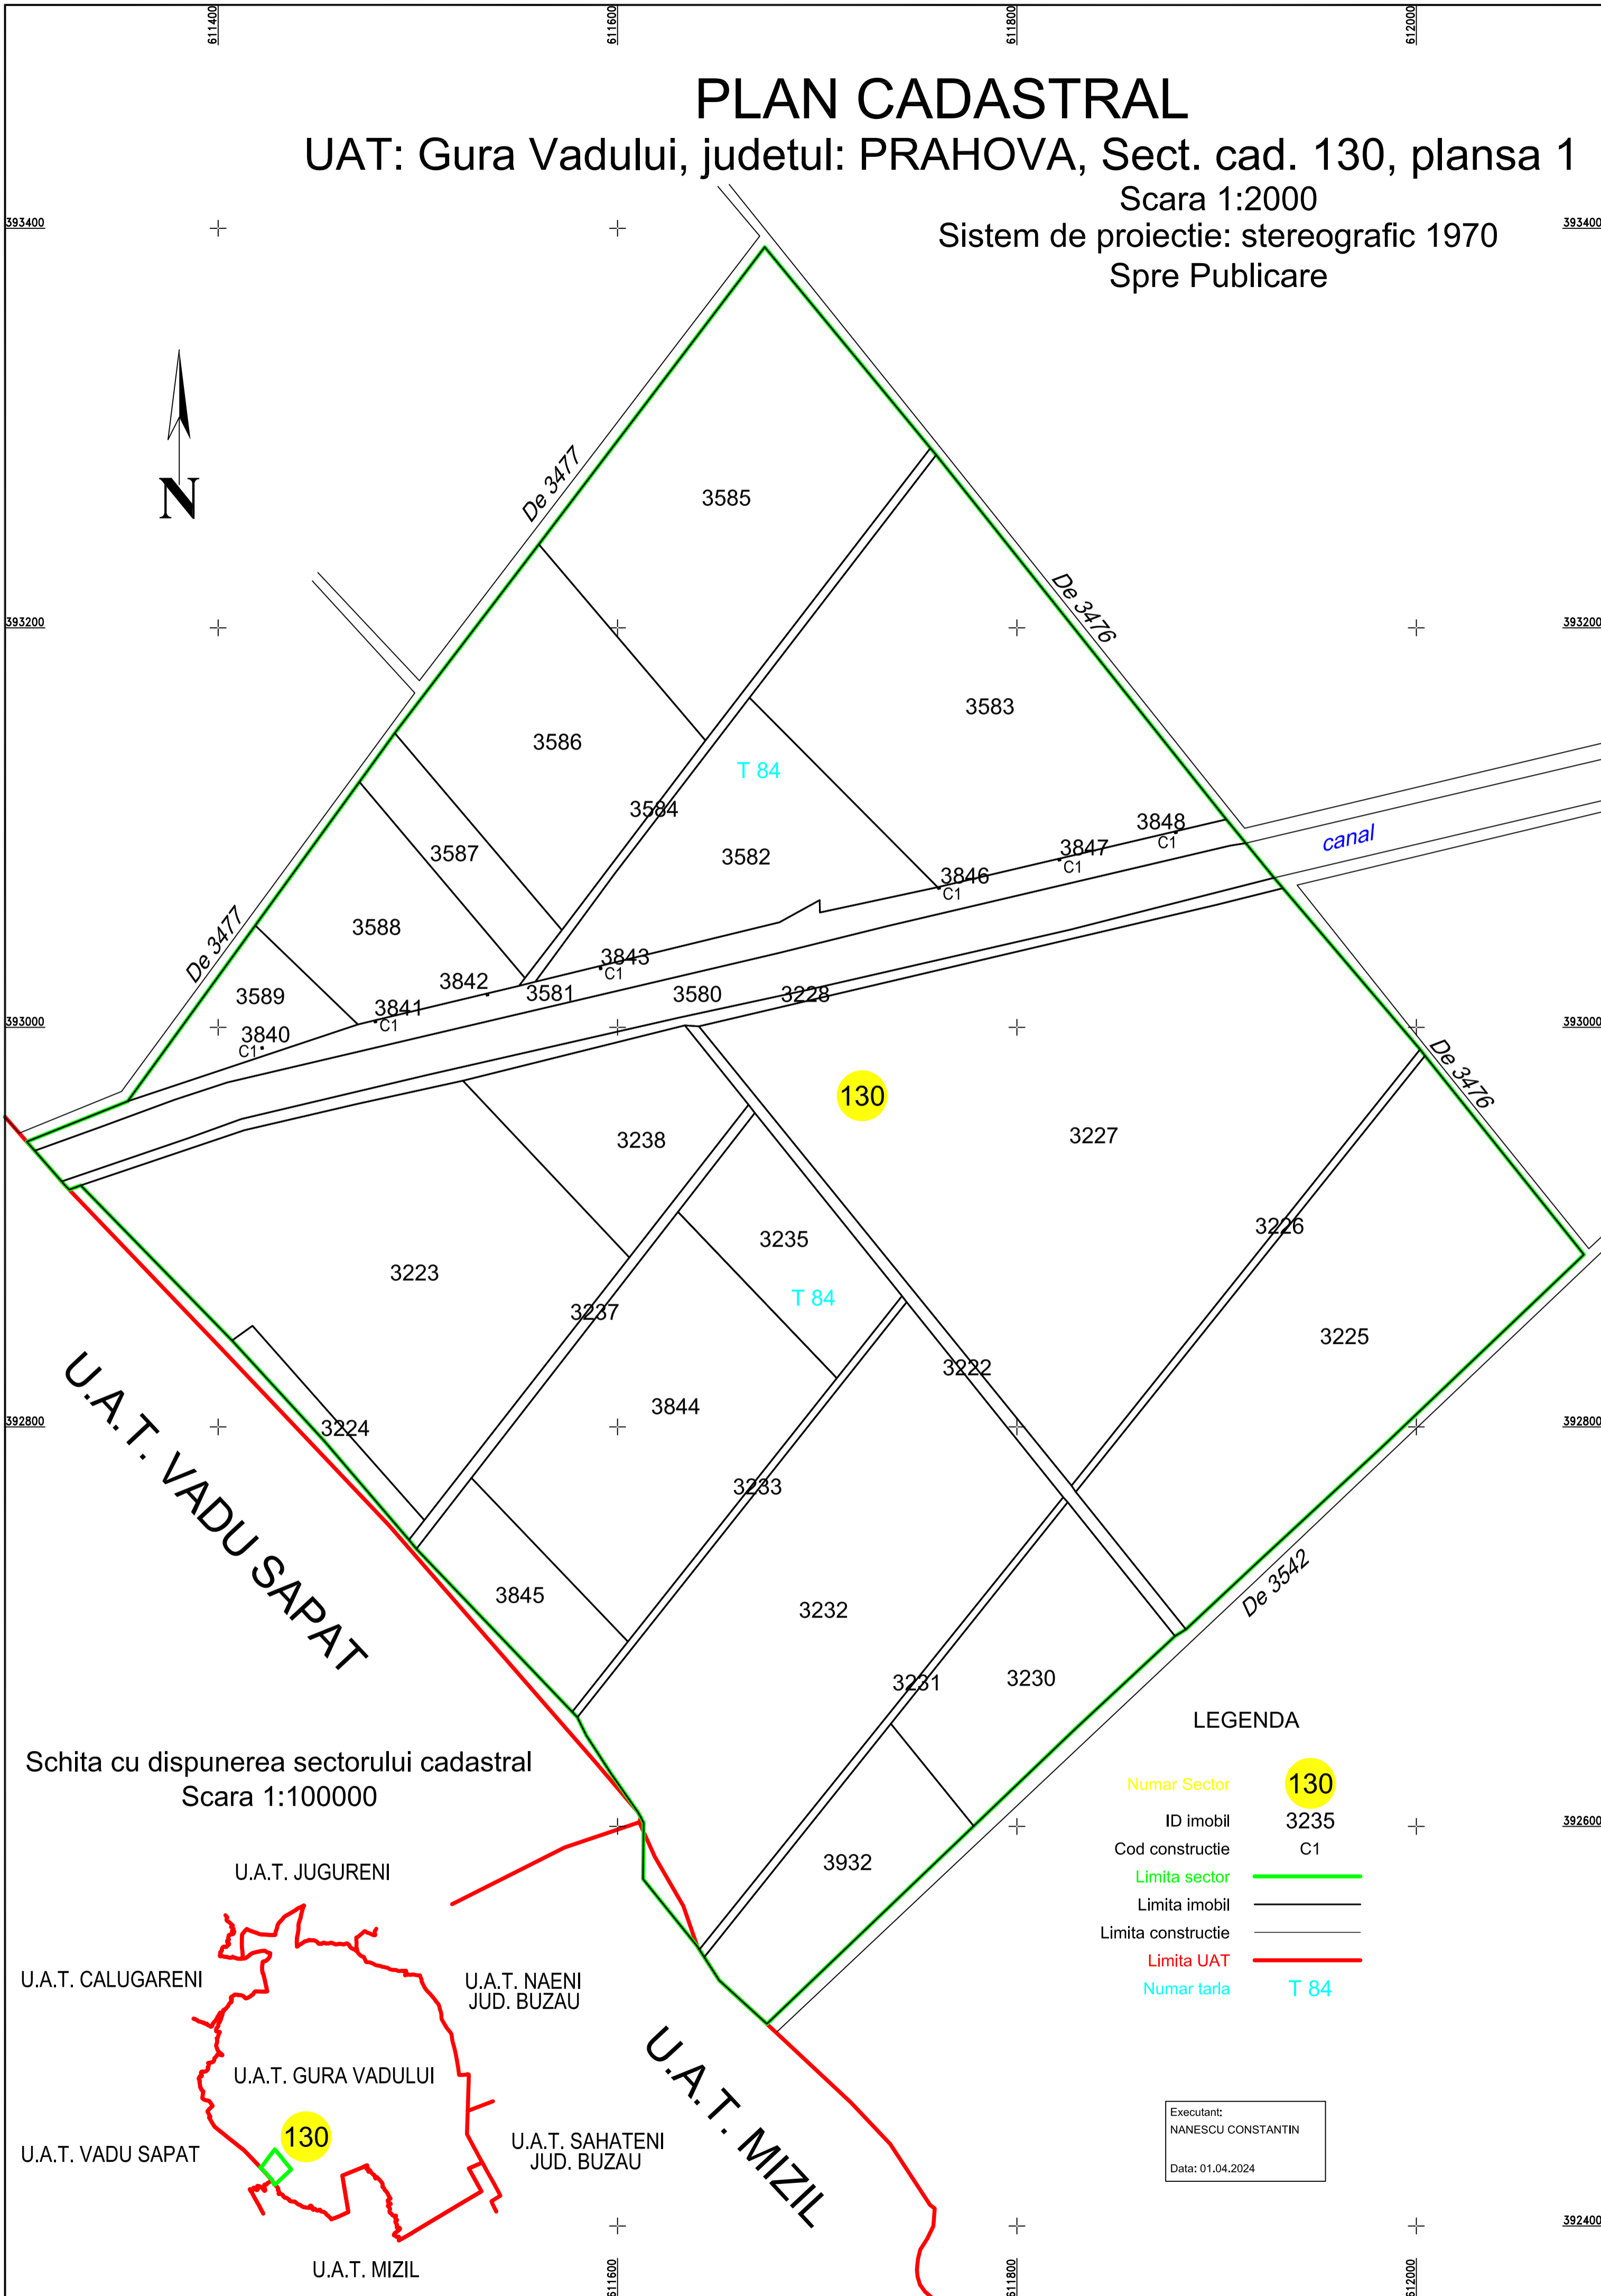

# PLAN CADASTRAL

UAT: Gura Vadului, judetul: PRAHOVA, Sect. cad. 130, plansa 1

Scara 1:2000

Sistem de proiectie: stereografic 1970

Spre Publicare

U.A.T. VADU SAPAT

Schita cu dispunerea sectorului cadastral  
Scara 1:100000

## LEGENDA

- Numar Sector **130**
- ID imobil 3235
- Cod constructie C1
- Limita sector
- Limita imobil
- Limita constructie
- Limita UAT
- Numar tarla T 84

Executant:  
NANESCU CONSTANTIN  
Data: 01.04.2024