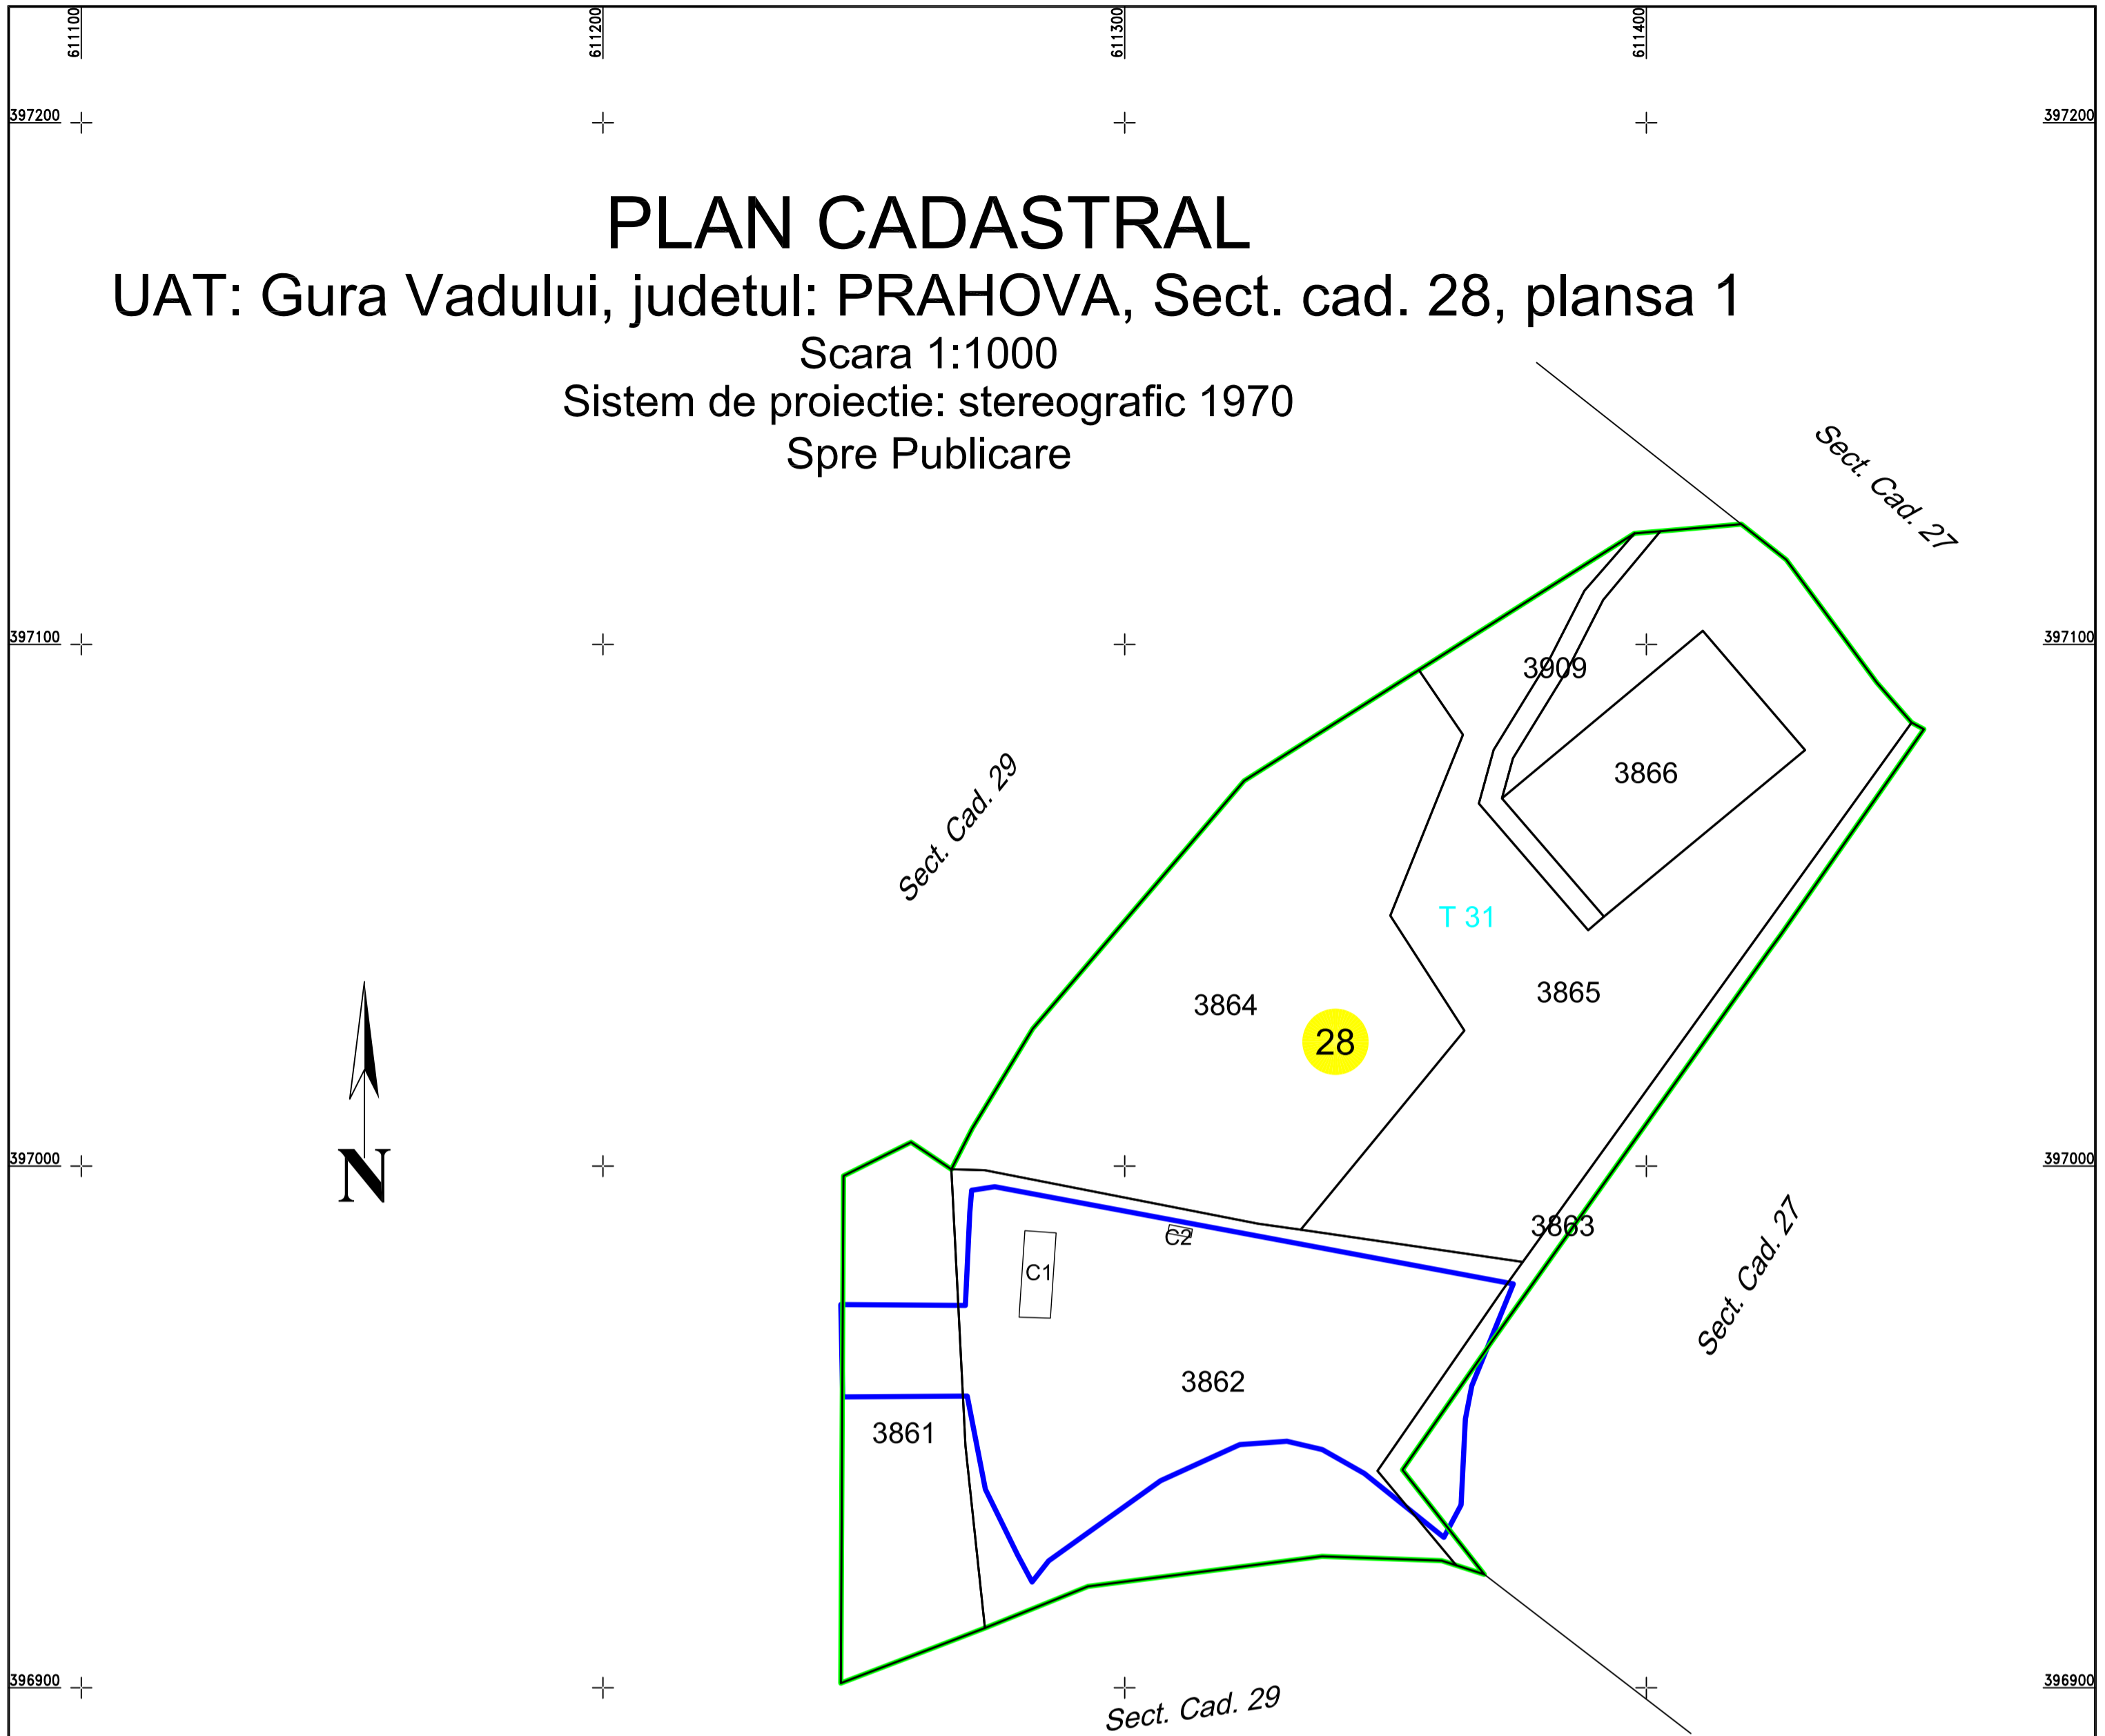

PLAN CADASTRAL

UAT: Gura Vadului, judetul: PRAHOVA, Sect. cad. 28, plansa 1
 Scara 1:1000
 Sistem de proiectie: stereografic 1970
 Spre Publicare

Schita cu dispunerea sectorului cadastral
 Scara 1:100000

LEGENDA

Numar Sector	28
ID imobil	3862
Cod constructie	C1
Limita sector	
Limita imobil	
Limita constructie	
Limita UAT	
Numar tarla	T 31

Executant:
 NANESCU CONSTANTIN
 Data: 11.03.2024