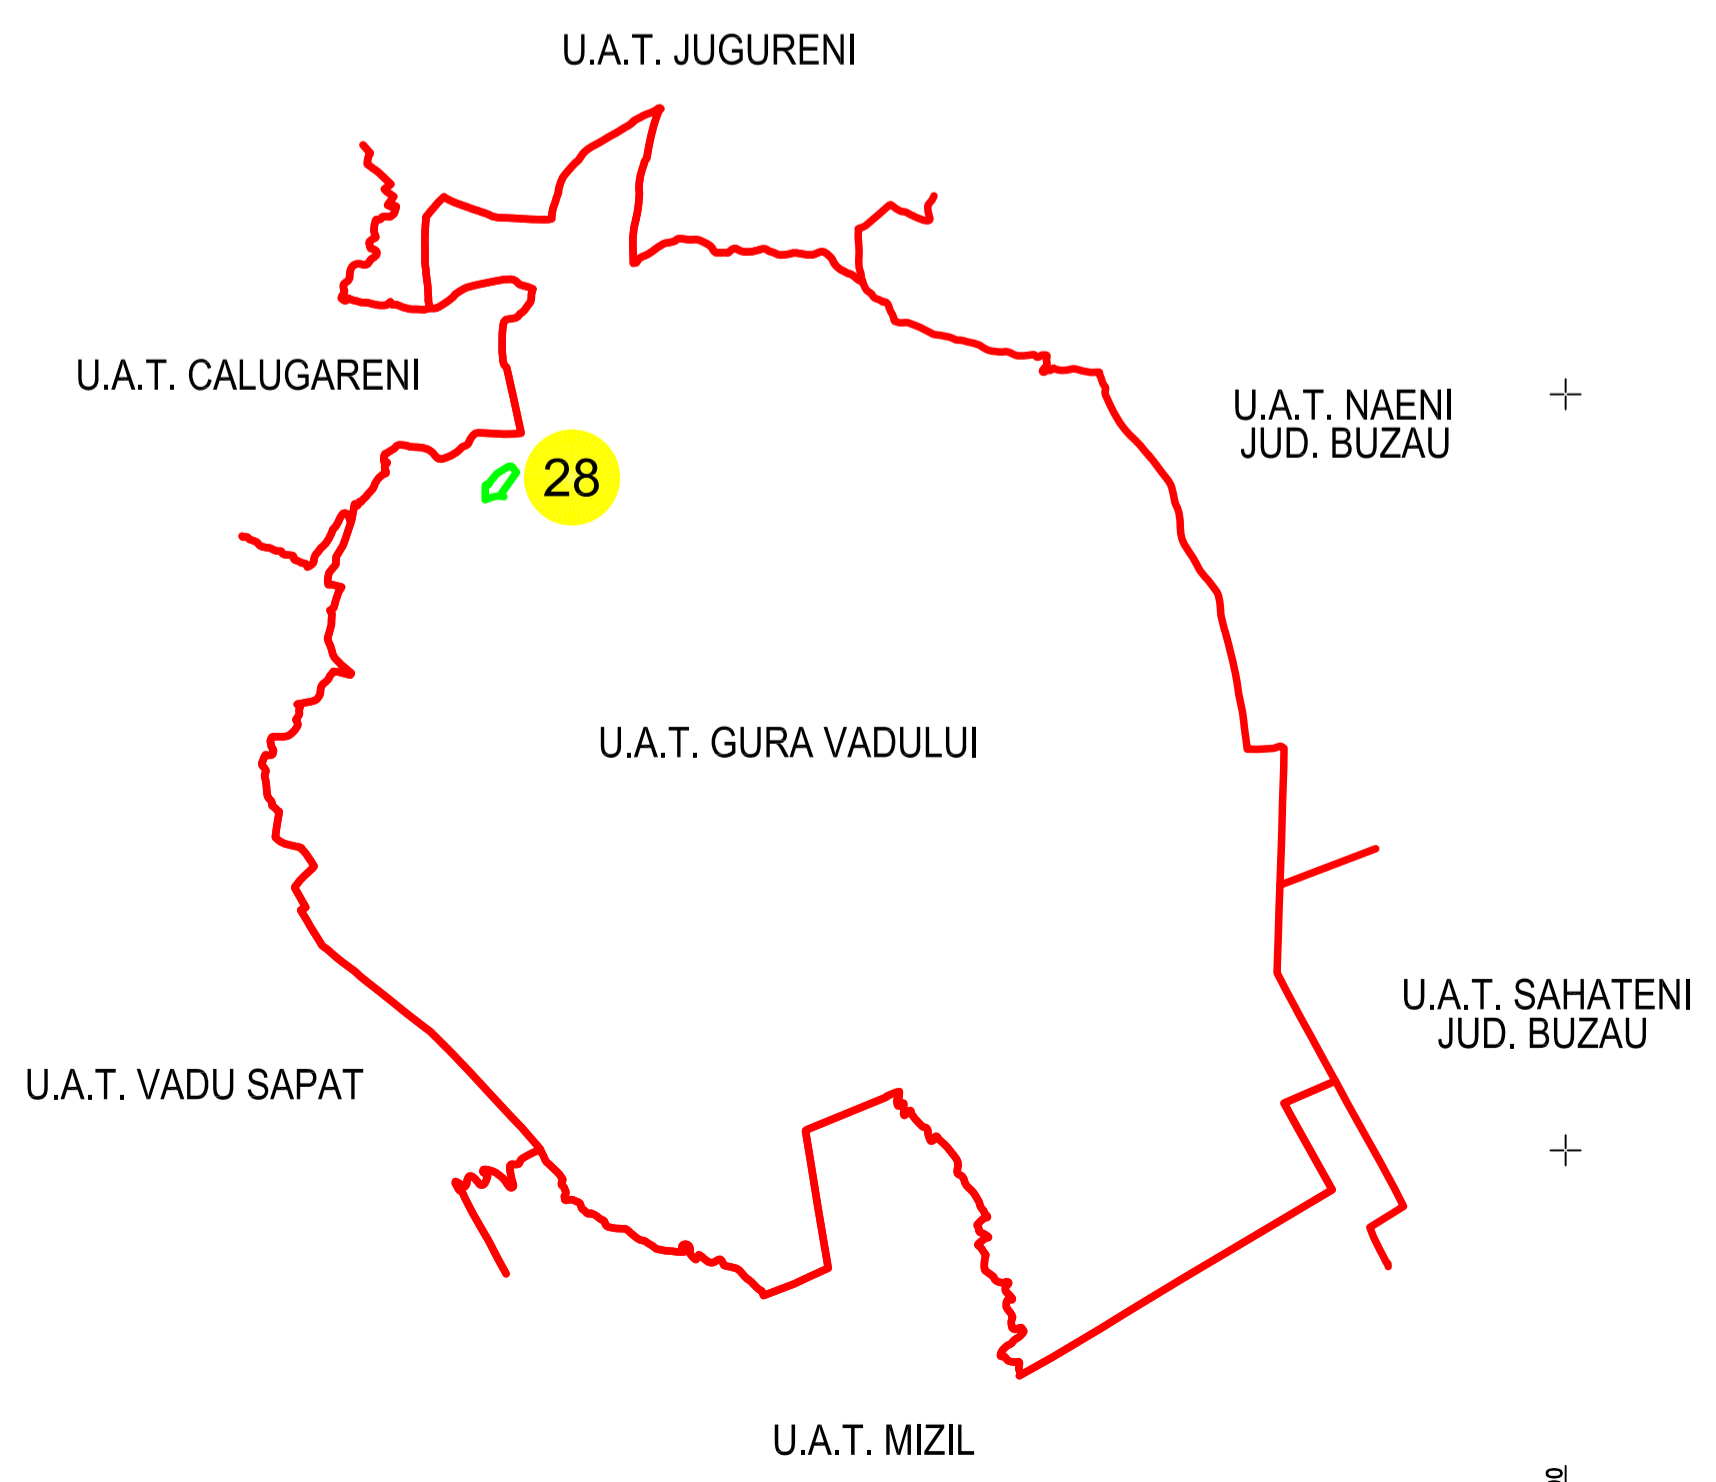

PLAN CADASTRAL

UAT: Gura Vadului, judetul: PRAHOVA, Sect. cad. 28, plansa 1
 Scara 1:1000
 Sistem de proiectie: stereografic 1970
 Spre Publicare

Schita cu dispunerea sectorului cadastral
 Scara 1:100000

LEGENDA

Numar Sector	28
ID imobil	3862
Cod constructie	C1
Limita sector	
Limita imobil	
Limita constructie	
Limita UAT	
Numar tarla	T 31

Executant:
 NANESCU CONSTANTIN
 Data: 11.03.2024