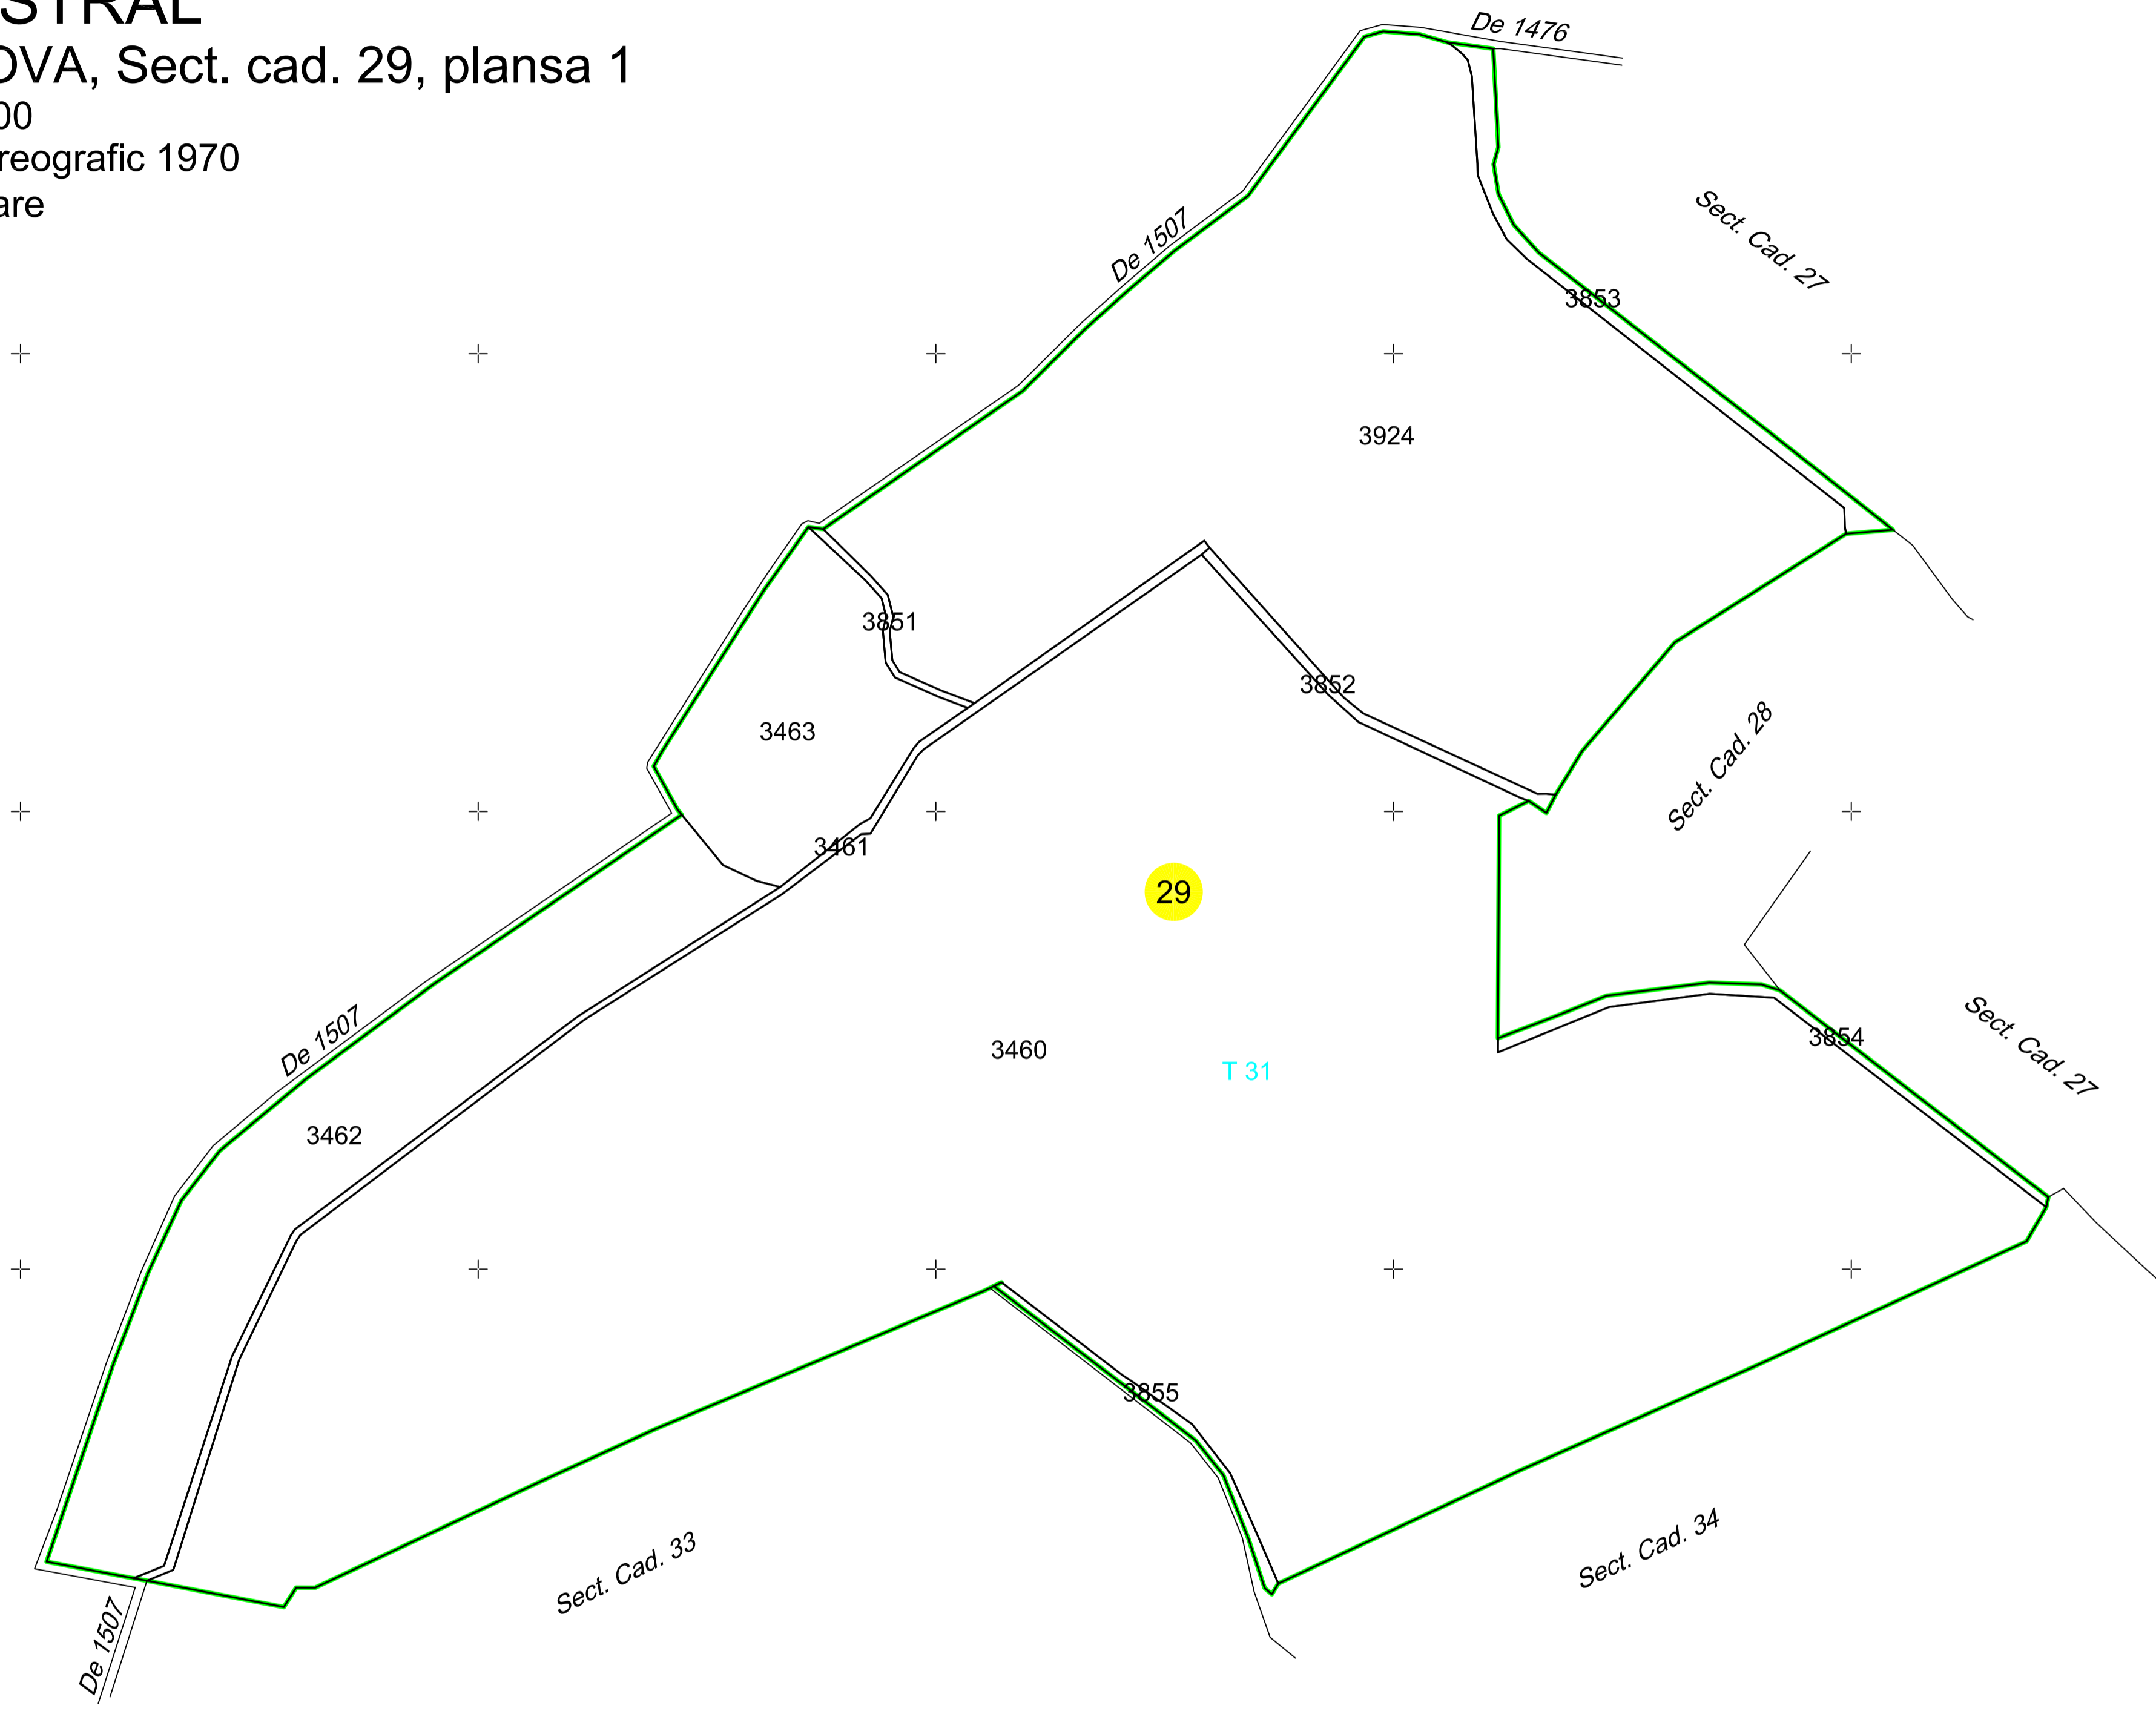

PLAN CADASTRAL
UAT: Gura Vadului, judetul: PRAHOVA, Sect. cad. 29, plansa 1
Scara 1:2000
Sistem de proiectie: stereografic 1970
Spre Publicare

Schita cu dispunerea sectorului cadastral
Scara 1:50000

LEGENDA

- Numar Sector **29**
- ID imobil 3460
- Limita sector
- Limita imobil
- Limita UAT
- Numar tarla T 31

Executant:
NANESCU CONSTANTIN
Data: 11.03.2024