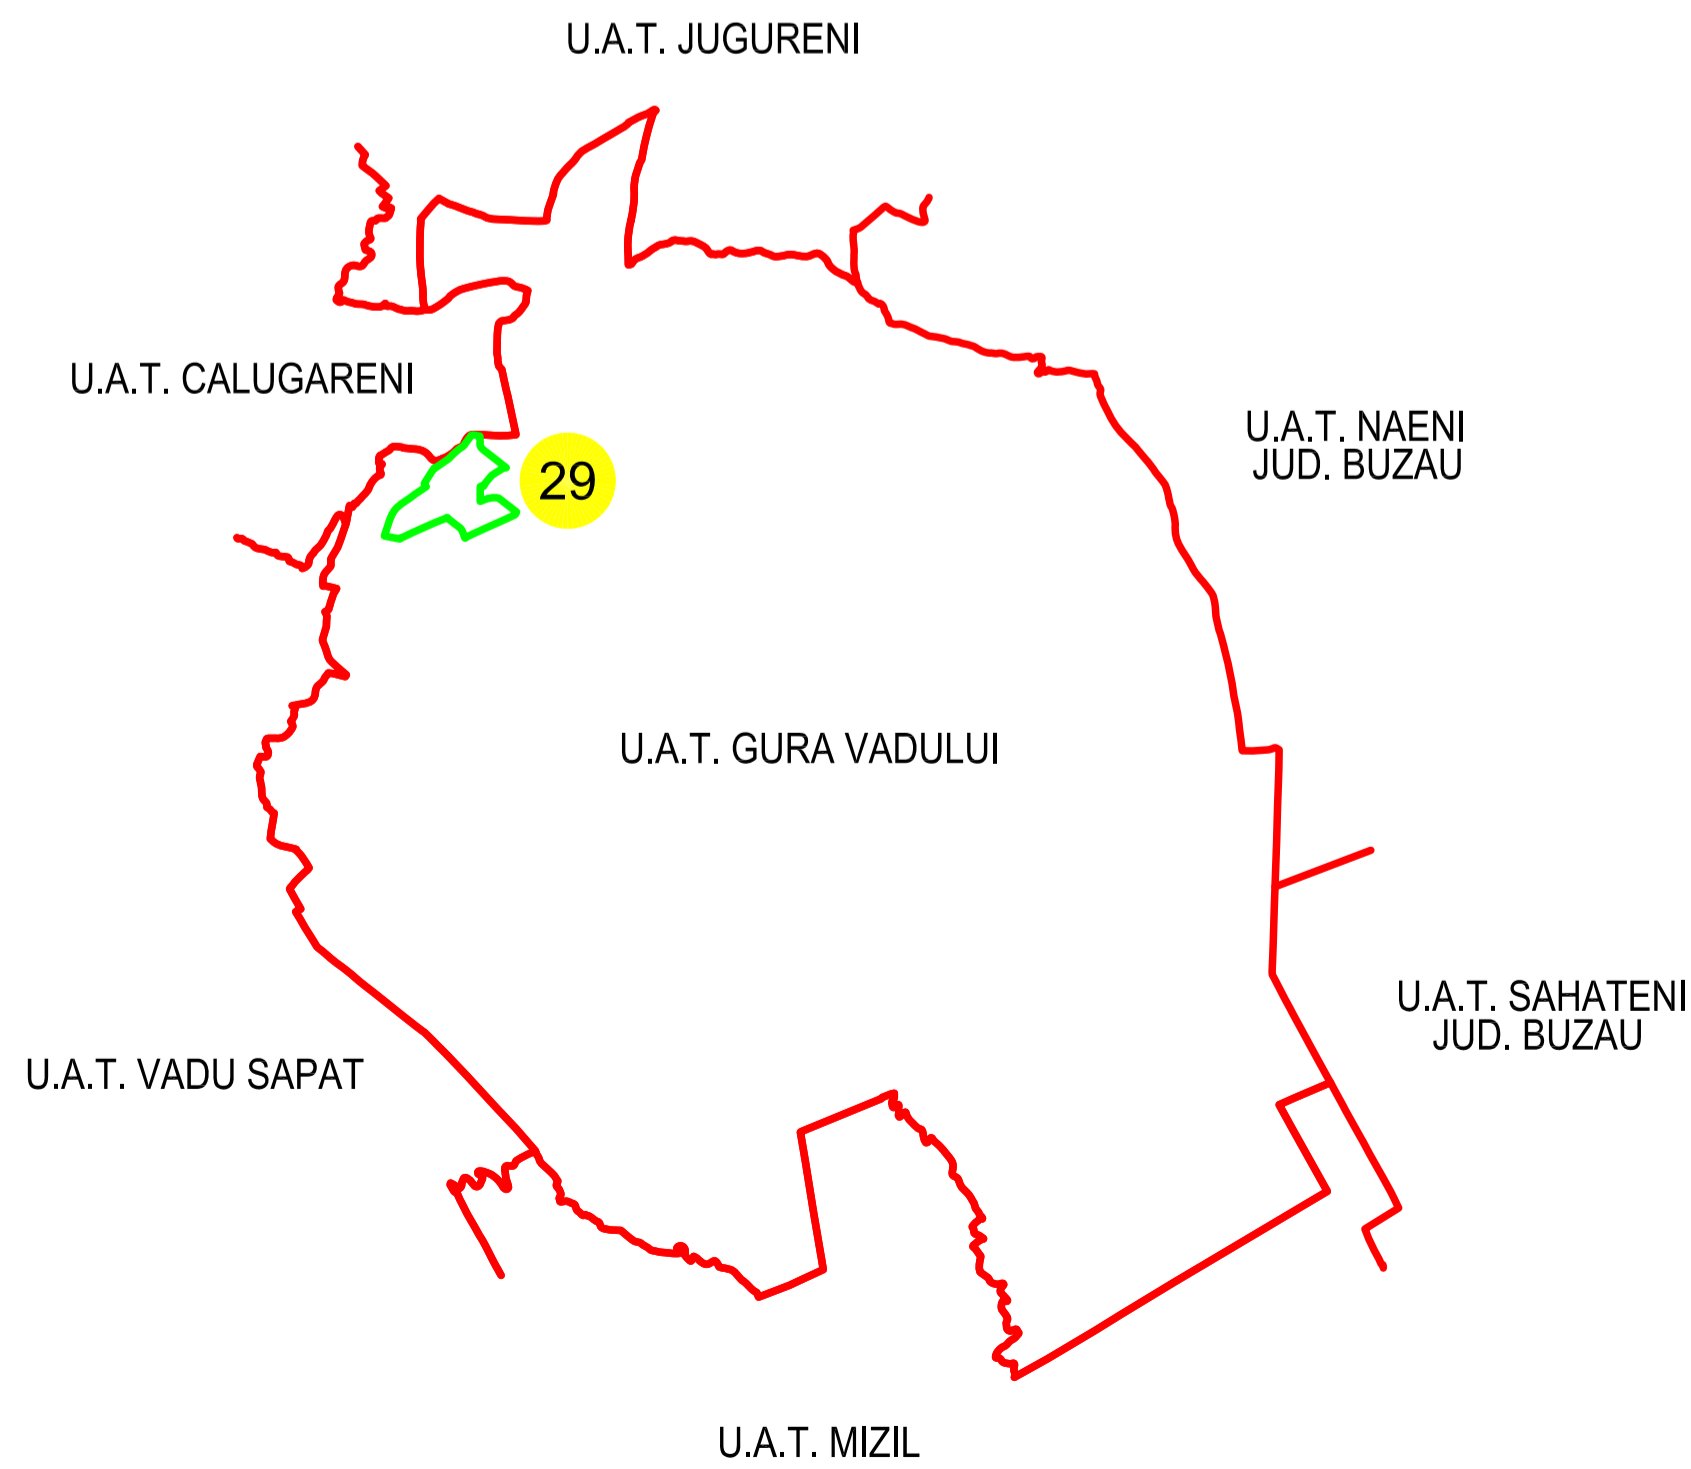

PLAN CADASTRAL
UAT: Gura Vadului, judetul: PRAHOVA, Sect. cad. 29, plansa 1
Scara 1:2000
Sistem de proiectie: stereografic 1970
Spre Publicare

Schita cu dispunerea sectorului cadastral
Scara 1:50000

LEGENDA

- Numar Sector **29**
- ID imobil 3460
- Limita sector
- Limita imobil
- Limita UAT
- Numar tarla T 31

Executant:
NANESCU CONSTANTIN
Data: 11.03.2024